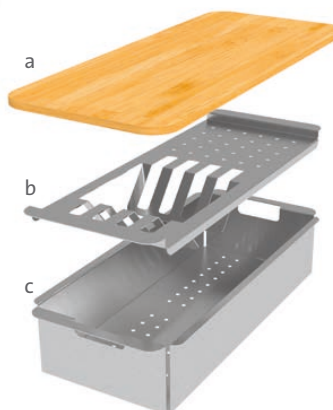

SD236 Přídavný odkapávač GHOST – plast

420 × 280 × 56 mm **1 190,-**

SD237 Cedník BOX/BOXER – plast

418 × 200 × 100 mm **670,-**

SD238 STEP/STEPER COMPLET

a) 415 × 178 × 15 mm
b) 396 × 157 × 57 mm
c) 396 × 178 × 80 mm **5 290,-**