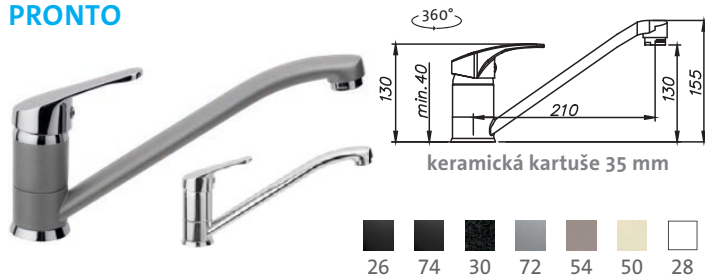

PRONTO

Modelová řada: Sinks SFT **cena v Kč s DPH 21 %**

SFTPRCL Chrom – lesklý Skl. **1 290,-**
SFTPRGR+kód barvy Granit Skl. **2 490,-** **2 290,-**