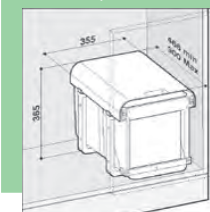

výsuv na dvířka

EK9073 1x 34 l (34)

Skł.

cena v Kč s DPH 21 %

3 450,-

EK9022 2x 16 l (16/16)

Skł.

3 450,-

EK9023 2x 8 l + 1x 16 l (8/8/16)

Skł.

3 560,-

Spodní skříňka pouze 400 mm
Nosnost pojezdů do 30 kg