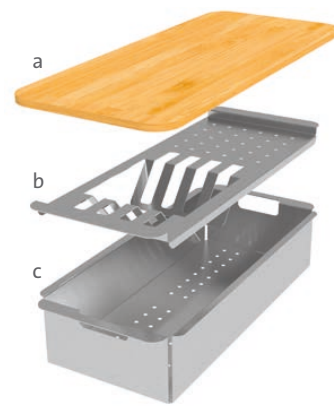

SD239 BOX/BOXER COMPLET

a) 415 × 178 × 15 mm
b) 415 × 157 × 57 mm
c) 415 × 178 × 80 mm **5 290,-**

SD240 Cedník BOX/BOXER – nerez

415 × 178 × 80 mm **2 590,-**

SD301 Cedník – nerez

160 × 300 × 90 mm **590,-**

SD302 Cedník – nerez

160 × 390 × 80 mm **740,-**

SD501 Přídavný odkapávač – nerez

445 × 140 × 27 mm **680,-**

SD502 Sinks Cedník – černý

nerez lakovaný,
450 × 200 × 102 mm **1 390,-**

SD503 Sinks Polička rohová – černá

nerez lakovaný,
217 × 217 × 43 mm **999,-**

SD504 Sinks Polička – černá

nerez lakovaný,
265 × 57 (103) × 65 mm **1 089,-**

SD505 Sinks Držák houbičky – černý

nerez lakovaný, 50 × 69 mm **299,-**