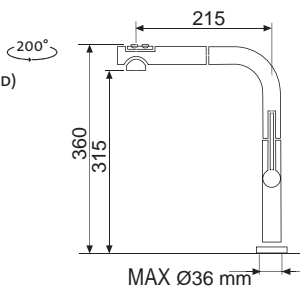

SLIM S2

• VÝSUVNÁ (PŘEPÍNAČ – SPRCHA/PROUD)

Modelová řada: Sinks Armando Vicario **cena v Kč s DPH 21 %**
AVSLS2CL Chrom – lesklý Skl. **7 290,-**
AVSLS2CK Chrom – kartáčovaný Skl. **9 390,-**