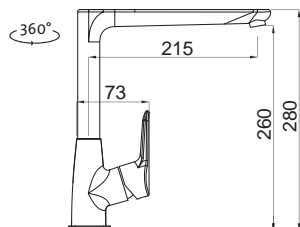

CASPIRA

Modelová řada: Sinks SFT **cena v Kč s DPH 21 %**
SFTCACL Chrom – lesklý Skl. ~~3 790,-~~ **2 990,-**