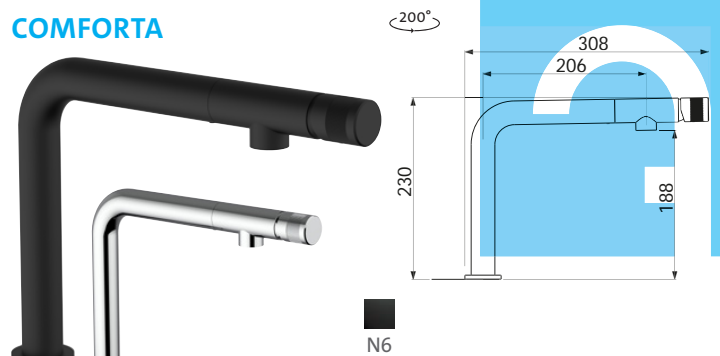

COMFORTA

Modelová řada: Sinks Armando Vicario

AVCFCL Chrom – lesklý Skl.

AVCFGRN6 Granit Skl.

cena v Kč s DPH 21 %

6 990,-

8 370,-