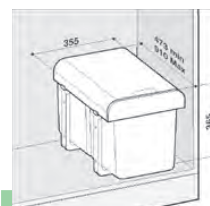

ruční výsuv

EK9000 1x 34 l (34)

Skł.

cena v Kč s DPH 21 %

2 390,-

EK9004 2x 16 l (16/16)

Skł.

2 450,-

EK9005 2x 8 l + 1x 16 l (8/8/16)

Skł.

2 560,-

Spodní skříňka od 400 mm
Nosnost pojezdů do 30 kg