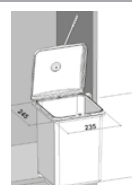

EK9101 1× 13 l (13)

Skl.

cena v Kč s DPH 21 %

450,-

CENA ZAHHRUJE montážní sadu.
Montáž na stěnu korpusu a vnitřní stranu dvířek – při otevření se víko koše vyklápí.

Spodní skříňka od 400 mm