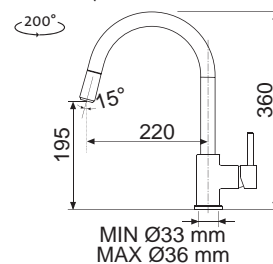

MIX P

• VÝSUVNÁ (BEZ PŘEPÍNAČE – POUZE PROUD)

Modelová řada: Sinks Armando Vicario **cena v Kč s DPH 21 %**
AVMIPCL Chrom – lesklý Skl. **3 620,-**

MIX 35 P

• VÝSUVNÁ (BEZ PŘEPÍNAČE – POUZE PROUD)

Model. řada: Sinks Armando Vicario **cena v Kč s DPH 21 %**
AVMI35PCL Chrom – lesklý Skl. **4 890,-**