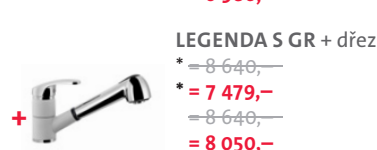

LEGENDA S GR + dřez
* = 8 640,-
* = **7 479,-**
= 8 640,-
= **8 050,-**