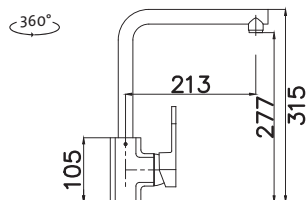

ELKA

Modelová řada: Sinks SFT **cena v Kč s DPH 21 %**
SFTELCL Chrom – lesklý Skl. ~~3 090,-~~ **2 590,-**