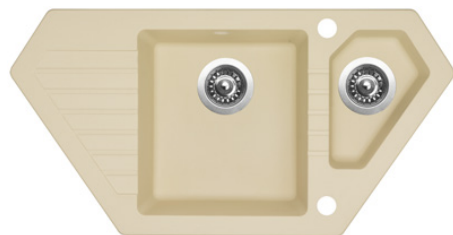

BRAVO 850.1

HORNÍ

SIGBR8504351+kód barvy

30

50

cena dřezu v Kč
s DPH 21%
3 1/2" Skl. ~~6 020,-~~ **5 560,-**

Vnější rozměry: 850 × 435 mm
Rozměry vany: 325 × 355 mm
Hloubka: 180 a 110 mm
Skříňka: 650 mm
Modelová řada: Sinks SGR, záruka 5 let
Cena zahrnuje 2 × vyhotovený otvor,
sifon 3 1/2" s excentrickým ovládáním
Doplňky SD: 114, 505

+ VITALIA
+ dřez
~~= 8 880,-~~
= 7 650,-

+ ELKA
+ dřez
~~= 9 110,-~~
= 7 950,-

+ VITALIA GR
+ dřez
~~= 9 560,-~~
= 8 420,-

+ ENIGMA S GR
+ dřez
~~= 11 600,-~~
= 10 250,-