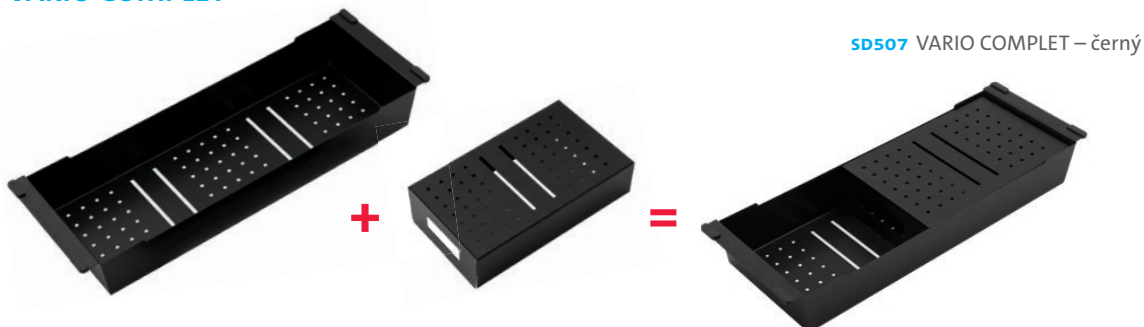

VARIO COMPLET

SD507 VARIO COMPLET – černý

1 730,-
cena v Kč s DPH 21 %