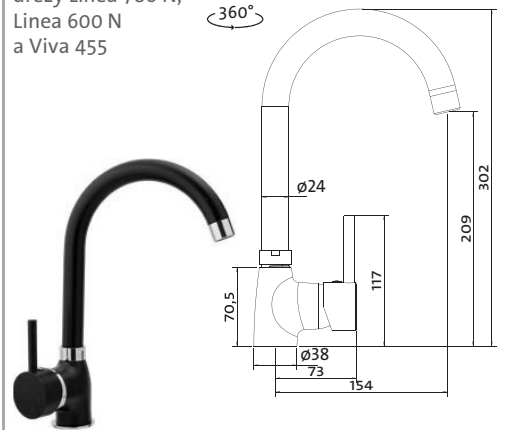

baterie POLO

baterie dostupná pouze v setech se dřezy Linea 780 N, Linea 600 N a Viva 455

SD506 Sinks Přípravná deska – dřevo

jasan, 450 × 200 mm

869,-