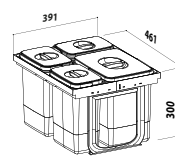

JAZZ 450

JAZZ 450

EK2451 1× 15 l + 3× 7 l

Skl.

cena v Kč s DPH 21 %

1 990,-

Spodní skříňka: 450 mm
Šířka koše 391 mm
Výška koše 300 mm

Součástí je stabilní, nosný rám, do kterého jsou nádoby pevně zasazeny. Montuje se na čelo a dno výsuvu. Univerzální do všech typů výsuvů.