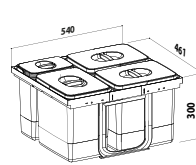

2 490,-

Spodní skříňka: 600 mm
Šířka koše 540 mm
Výška koše 300 mm

Součástí je stabilní, nosný rám, do kterého jsou nádoby pevně zasazeny. Montuje se na čelo a dno výsuvu. Univerzální do všech typů výsuvů.