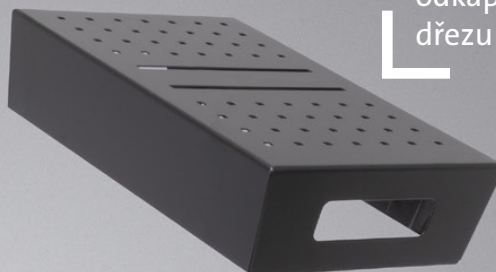

AKČNÍ NABÍDKA PLATNÁ
OD 1 | 11 | 2022

Sinks

VARIO 780 NOVÝ VARIABILNÍ DŘEZ

S MOŽNOSTÍ DŮMYSLNÉHO
DOPLŇKU **VARIO COMPLET**

...a pohoda dřez

chytrý nástavec
pro rozšíření
odkapové plochy
dřezu

praktický cedník
pro oplachování
ovoce či odkapávání
drobného nádobí

předvrtané otvory
ve všech 4 rozích –
variabilita v umístění
baterie, případně
dávkovače

obrovská vana
460 x 450 x 200 mm

pro další informace viz str. 10

ARIAPURA — nejnovější generace antibakteriální ochrany

Jak funguje ARIAPURA?

- Jde o permanentní fotokatalýzu oxidu titaničitého
- Aktivní činidlo je v celé hmotě dřezu
- Využívá UV-A záření

Co přináší ARIAPURA?

- **Samočisticí schopnost dřezu** →
- **Permanentní čištění okolního vzduchu**
- **Zásadní redukce pachů v celé kuchyni**
- **Eliminace choroboplodných zárodků a bakterií ve dřezu i okolním vzduchu**
- **Omezuje usazování vodního kamene**