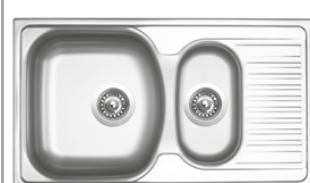

TWIN 780.1

HORNÍ
OTOČNÝ

STSTWM78044016V 0,6
3 1/2" Skl. Matný

cena v Kč s DPH 21%

2 990,-

Vnější rozměry: 780 × 440 mm
Rozměry vany: 355 × 380/170 × 310 mm
Hloubka: 150/95 mm
Skříňka: 600 mm
Modelová řada: Sinks STS, záruka 5 let