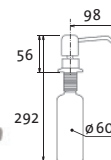

1 metr SIDAVHA1M

190,-

BEND

vrchem plnitelný
objem nádoby: 0,5 l
výška závitů
na pracovní desku: 70 mm

SIDAVBECL Chrom – lesklý Skl.

SET **290,-** SAM. **399,-**
cena v Kč s DPH 21 %

LINE

vrchem plnitelný
objem nádoby: 0,5 l
výška závitů
na pracovní desku: 55 mm