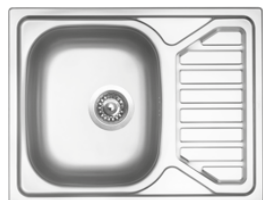

Vnější rozměry: 650 × 500 mm
Rozměry vany: 340 × 400 mm
Hloubka: 160 mm
Skříňka: 450 mm (400 po úpr./bez bat.)
Modelová řada: Sinks Rodi, záruka 15 let
Doplňky SD: 104

PRONTO
+ dřez SET
~~4 050,-~~
= 3 300,-