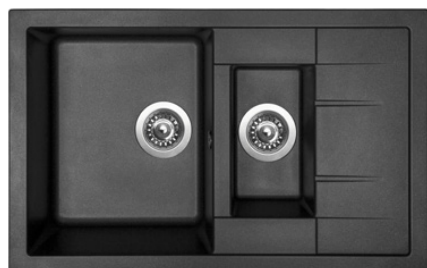

CRYSTAL 780.1

HORNÍ
SPODNÍ
OTOČNÝ

ACRCR780500174

3 1/2" Skl. ~~9 400,-~~ **8 590,-**

cena dřezu v Kč
s DPH 21%

Vnější rozměry: 780 × 500 mm
Rozměry vany: 345 × 430 a 155 × 290 mm
Hloubka: 200 a 146 mm
Skříňka: 600 mm
Modelová řada: Sinks ACR, záruka 5 let
Doplňky SD: 104, 114