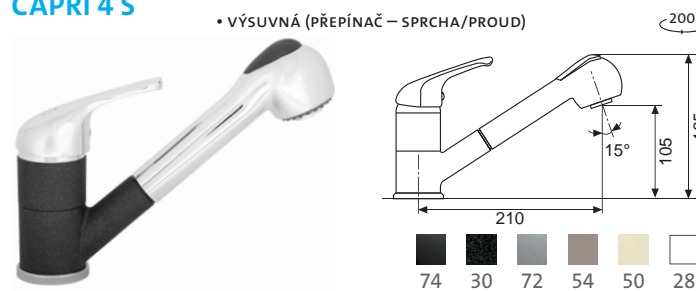

CAPRI 4 S

Modelová řada: Sinks Armano Vicario **cena v Kč s DPH 21 %**
AVCA4SGR+kód barvy Granit Skl. **3 870,-** **3 770,-**