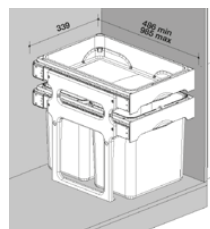

PAPRIKA INOX 40

EK9102 1x 11 l (11)

Skł.

cena v Kč s DPH 21 %

890,-

Spodní skříňka od 400 mm

PATTY 30

ruční výsuv

EK9076 1x 8 l + 1x 16 l (8/16)

Skł.

cena v Kč s DPH 21 %

1 990,-

Skříňka od 300 mm

Nosnost pojezdů do 30 kg

ALADIN 40

ruční výsuv

EK9013 1x 16 l (16)

Skł.

cena v Kč s DPH 21 %

1 450,-

Spodní skříňka od 400 mm

Nosnost pojezdů do 30 kg

EKKO EASY 40

ruční výsuv

EK9098 2x 16 l (16/16)

Skł.

cena v Kč s DPH 21 %

1 850,-

Spodní skříňka od 400 mm
Nosnost pojezdů do 30 kg

EKKO 40

ruční výsuv

EK9000 1x 34 l (34)

Skł.

cena v Kč s DPH 21 %

2 390,-

EK9004 2x 16 l (16/16)

Skł.

2 450,-

EK9005 2x 8 l + 1x 16 l (8/8/16)

Skł.

2 560,-

Spodní skříňka od 400 mm
Nosnost pojezdů do 30 kg

EKKO FRONT 40

výsuv na dvířka

EK9073 1x 34 l (34)

Skł.

cena v Kč s DPH 21 %

3 450,-

EK9022 2x 16 l (16/16)

Skł.

3 450,-

EK9023 2x 8 l + 1x 16 l (8/8/16)

Skł.

3 560,-

Spodní skříňka pouze 400 mm
Nosnost pojezdů do 30 kg

TANK 40

police – ruční výsuv

ruční výsuv

EK9093 2x 16 l (16/16)

Skł.

cena v Kč s DPH 21 %

3 180,-

Spodní skříňka od 400 mm
Nosnost pojezdů do 30 kg

CENA ZAHHRUJE montážní sadu + 1x víko na směsný odpad.

Pevná a bezúdržbová konstrukce z laminátu.
Montáž ke dnu korpusu a k bočním stěnám.

MEGA 45

ruční výsuv s tlumeným dotahem

EK9007 2x 26 l (26/26)

Skł.

cena v Kč s DPH 21 %

3 990,-

Spodní skříňka od 450 mm

Nosnost pojezdů do 30 kg

25

KOŠE A SORTÉRY