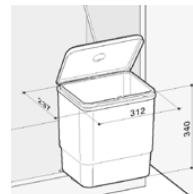

EK9011 1× 16 l (16)

Skl.

cena v Kč s DPH 21 %

550,-

CENA ZAHHRUJE montážní sadu.
Montáž na stěnu korpusu a vnitřní stranu dvířek – při otevření se víko koše vyklápí.

Spodní skříňka od 450 mm