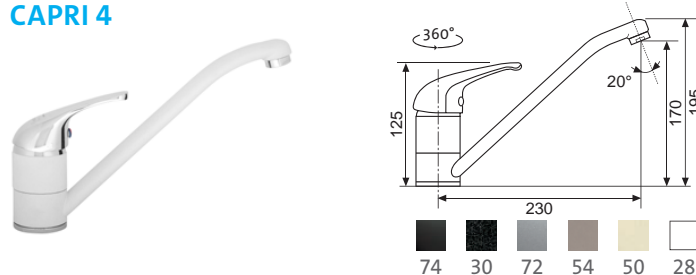

CAPRI 4

Modelová řada: Sinks Armano Vicario **cena v Kč s DPH 21 %**
AVCA4GR+kód barvy Granit Skl. **2 970,-** **2 760,-**