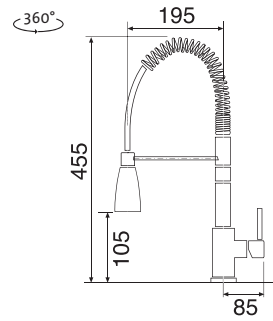

MIX 35 PROF S

Model. řada: Sinks Armando Vicario **cena v Kč s DPH 21 %**
AVMI35PSCl Chrom – lesklý Skl. **7 670,-**