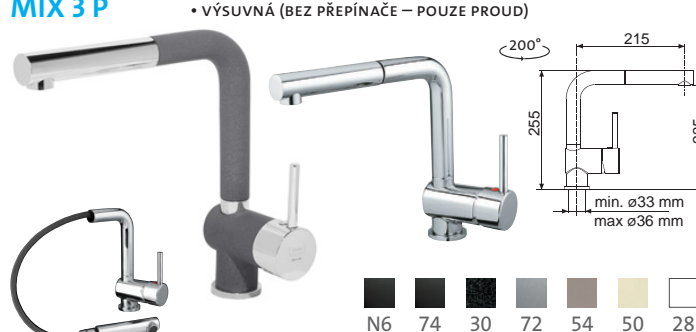

MIX 3 P

Modelová řada: Sinks Armano Vicario **cena v Kč s DPH 21 %**

AVMI3PCL Chrom – lesklý Skl. **4 990,-**
AVMI3PGR+kód barvy Granit Skl. **5 550,-**