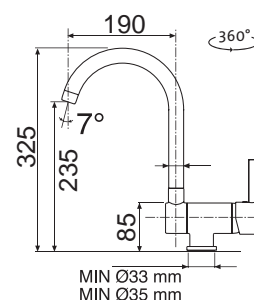

Model. řada: Sinks Armando Vicario **cena v Kč s DPH 21 %**
AVMWWCL Chrom – lesklý Skl. **4 790,-**