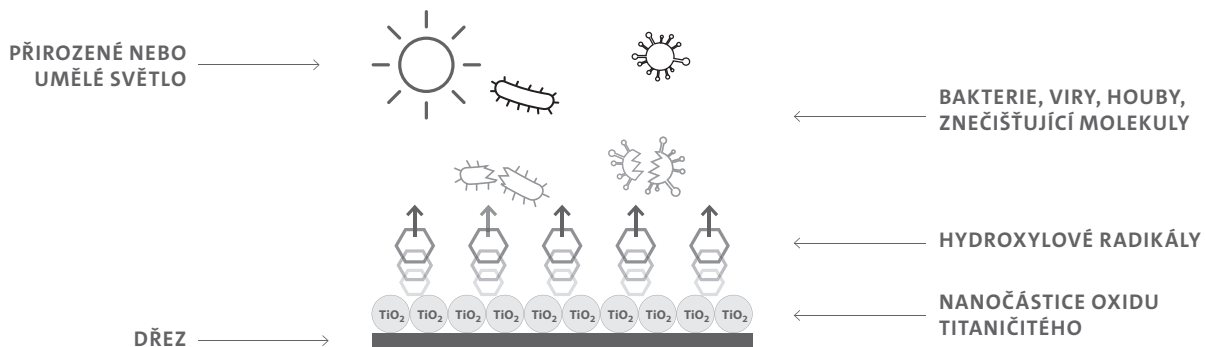

ARIAPURA — nejnovější generace antibakteriální ochrany

Jak funguje ARIAPURA?

- Jde o permanentní fotokatalýzu oxidu titaničitého
- Aktivní činidlo je v celé hmotě dřezu
- Využívá UV-A záření

Co přináší ARIAPURA?

- **Samočisticí schopnost dřezu** →
- **Permanentní čištění okolního vzduchu**
- **Zásadní redukce pachů v celé kuchyni**
- **Eliminace choroboplodných zárodků a bakterií ve dřezu i okolním vzduchu**
- **Omezuje usazování vodního kamene**

Co je oxid titaničitý?

- Oxid titaničitý TiO_2 je sloučenina kyslíku a titanu. V přírodě se vyskytuje v několika minerálních formách

Jaké má vlastnosti?

- Výrazně rozptyluje světlo a má vysokou opacitu
- Pohlcuje UV záření a přeměňuje ho na neškodné teplo
- Působí jako fotokatalyzátor v přítomnosti UV záření
- Je schopen přímé oxidace organických látek — díky tomu mají materiály, které jej obsahují, dezinfekční a samočisticí schopnosti

Jaké má využití?

- Je používán jako pigment zajišťující bělost a neprůhlednost barev, povlaků, plastů, papíru, inkoustů, potravin, kosmetiky a léčiv
- Díky schopnosti přímé oxidace je přidáván do nátěrů, cementů, okenních skel, glazur a jiných materiálů
- Obsahují jej některé solární články
- V medicíně umožňuje srůst kosti s implantáty, jako jsou umělé klouby a zuby
- Používá se také v optice — od slunečních brýlí po složitější optické přístroje

Vysvětlivky k popiskům v Akční nabídce

Typ montáže dřezu – popis | piktogram

HORNÍ
PŘESAHOVÝ
INTEGROVANÝ
SPODNÍ
CELOPLOŠNÝ

RDBTK341FI

1,0 3 1/2" Skl. Kartáčovaný

Kód	Síla plechu	Velikost sifonu	Dostupnost Skl. = zboží skladem (k dodání ihned) 1-6 = zboží na objednávku (k dodání za 1-6 týdnů)	Povrchová úprava
RDBTK341FI	1,0	3 1/2"	Skl. = zboží skladem (k dodání ihned) 1-6 = zboží na objednávku (k dodání za 1-6 týdnů)	Kartáčovaný