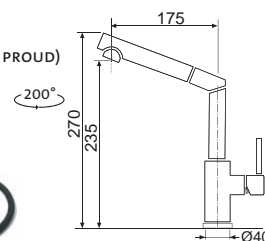

CASPIRA

Modelová řada: Sinks SFT **cena v Kč s DPH 21 %**
SFTCACL Chrom – lesklý Skl. ~~3 790,-~~ **2 990,-**

MIX 350 P

• VÝSUVNÁ (BEZ PŘEPÍNAČE – POUZE PROUD)

Modelová řada: Sinks Armando Vicario **cena v Kč s DPH 21 %**
AVMI350PCL Chrom – lesklý Skl. **3 890,-**