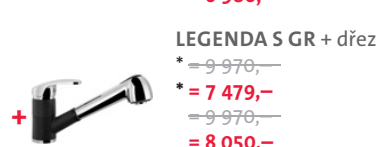

LEGENDA S GR + dřez
* = 9 970,-
* = **7 479,-**
= 9 970,-
= **8 050,-**