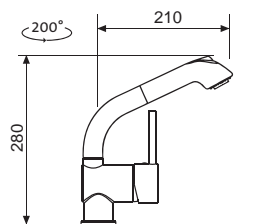

SLIM S2

• VÝSUVNÁ (PŘEPÍNAČ – SPRCHA/PROUD)

Modelová řada: Sinks Armando Vicario **cena v Kč s DPH 21 %**
AVSLS2CL Chrom – lesklý Skl. **7 290,-**
AVSLS2CK Chrom – kartáčovaný Skl. **9 390,-**

MIX 3 S

• VÝSUVNÁ (PŘEPÍNAČ – SPRCHA/PROUD)