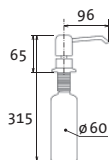

1 metr SIDAVHA1M

190,-

BEND

vrchem plnitelný
objem nádoby: 0,5 l
výška závitů
na pracovní desku: 70 mm

SIDAVBECL Chrom – lesklý Skl.

SET **290,-** SAM. **399,-**
cena v Kč s DPH 21 %

LINE

vrchem plnitelný
objem nádoby: 0,5 l
výška závitů
na pracovní desku: 55 mm