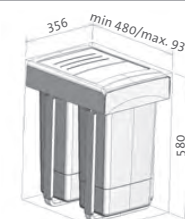

25

KOŠE A SORTÉRY

SD104 Přípravná deska – iroko

Iroko dřevo odolává deformacím a je přirozeně stálé – tzv. africký teak
520 × 300 mm **2 490,-**

SD105 Přípravná deska – iroko

Iroko dřevo odolává deformacím a je přirozeně stálé – tzv. africký teak
413 × 250 mm **2 290,-**