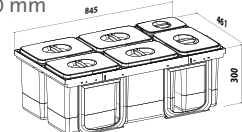

JAZZ 900

EK2901 5× 15 l + 1× 7 l

Skl.

cena v Kč s DPH 21 %

3 390,-

EK2903 4× 15 l + 3× 7 l

Skl.

3 390,-

Spodní skříňka: 900 mm
Šířka koše 845 mm
Výška koše 300 mm