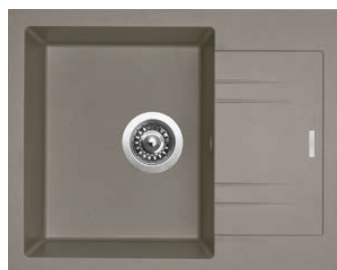

LINEA 600 N

HORNÍ
OTOČNÝ

*SIGLI600480N30 (granblack)
SIGLI600480N+kód barvy

cena dřezu v Kč
s DPH 21 %

3 1/2" Skl. ~~5 710,-~~ **3 999,-**
3 1/2" Skl. ~~5 710,-~~ **4 590,-**

Vnější rozměry: 600 × 480 mm
Rozměry vany: 340 × 415 mm
Hloubka: 190 mm
Spodní skříňka od 450 mm
Modelová řada: Sinks SGR, záruka 5 let
Cena zahrnuje sifon 3 1/2" pro úsporu místa s odbočkou na myčku
Doplňky SD: 105, 114, 501, 502, 503, 504, 505, 506

PROSTORNÁ A HLUBOKÁ VANA
340 × 415 × 190 MM

LEVÝ (granblack)
SIGLI600480N30L
3 999,-

PRAVÝ (granblack)
SIGLI600480N30P
3 999,-