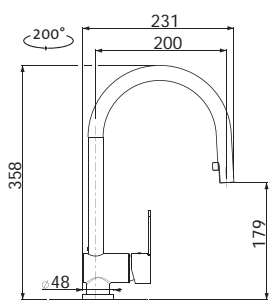

MIX P

• VÝSUVNÁ (BEZ PŘEPÍNAČE – POUZE PROUD)

Modelová řada: Sinks Armando Vicario **cena v Kč s DPH 21 %**
AVMIPCL Chrom – lesklý Skl. **3 620,-**