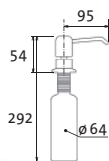

BOX

vrchem plnitelný
objem nádoby: 0,5 l
výška závitů
na pracovní desku: 65 mm

SIDAVBOXCL Chrom – lesklý Skl.

SIDAVBOXCK Chrom – kartáčovaný Skl.

SET **970,-** SAM. **1 170,-**
1 070,- 1 270,-
cena v Kč s DPH 21 %