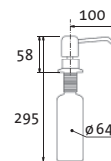

RETRO

vrchem plnitelný;
objem nádoby: 0,5 l
výška závitů
na pracovní desku: 55 mm

SIDAVRECL Chrom – lesklý Skl.

SIDAVREBR Bronz Skl.

SIDAVREME Měď Skl.

SET **490,-** SAM. **690,-**
750,- 950,-
750,- 950,-
cena v Kč s DPH 21 %