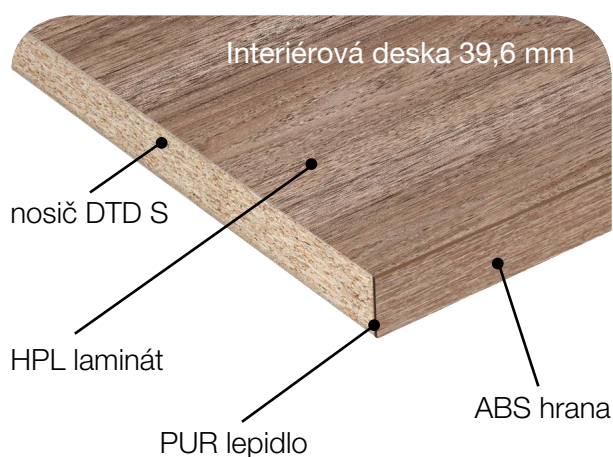

dřevotrúst®

PRO NÁBYTEK, INTERIÉR, STAVBU A ŘEMESLO

 **saviola**

BORDO
COLLECTION

ITALSKÝ DESIGN PRO CELÝ INTERIÉR

Naši kolekci BORDO od italského výrobce Saviola jsme rozšířili také o sortiment interiérových desek, zádoových panelů a oboustranně lisova-

ných desek. Pro jejich výrobu používáme kvalitní HPL laminát Saviola, který s použitím nejmodernějších technologií lisujeme na vybraný podklad.

Lamináty jsou světlostálé a hygienicky nezávadné. Rozšíření nabídky o nové produkty doplňuje stávající kolekci BORDO.

saviola
BORDO
COLLECTION

ITALSKÝ DESIGN PRO CELÝ INTERIÉR

Váš interiér teď může být
sladěný do posledního detailu.

V naší kolekci BORDO naleznete nejen klasické laminované desky, ale nově vám nabízíme také interiérové desky, zástěny k pracovním deskám, oboustranně zalisované lamináty na nosič a HPL lamináty.

- ▶ PD zástěna 11,6 / 2 770 x 640 mm, nosič DTD S 10 mm

Zástěny svým dekorem a povrchovou strukturou odpovídají interiérovým deskám. Spolu s interiérovými deskami a HPL lamináty tak vytváří nový prostor pro použití v interiéru.