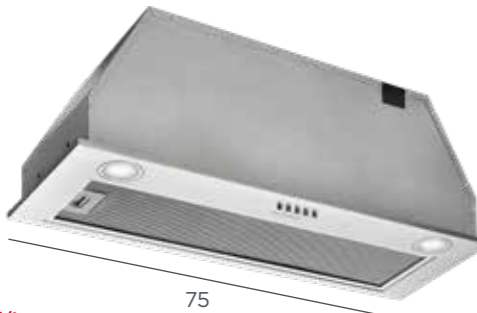

Digestoř integrovaná

- 3 stupně výkonu
- **Max. výkon: 517 m³/h**
- Max. hlučnost: 60 dB
- 2x LED vpředu
- **Min. výška nad el. nebo plyn. varnou deskou: 500 mm**
- Nerez

Uhlíkový filtr — 61990258 (potřeba 2 ks) 299 Kč/ks