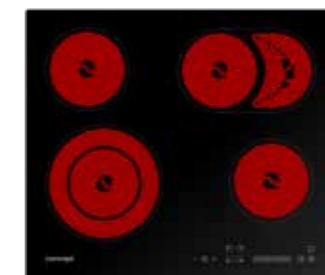

6 499 Kč

Sklokeramická deska vestavná

- 2 duální FLEXI zóny
- HI-LIGHT plotýnky
- SLIDER — ovládání tahem prstu
- Ukazatel zbytkového tepla
- Akustický signál
- Dotykové ovládání
- Časovač, automatické vypnutí
- Dětský zámek