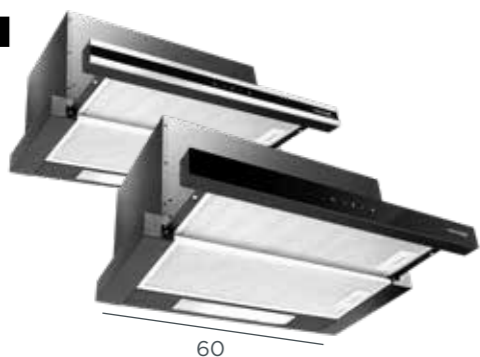

DIGESTOŘE

OPV3860, OPV3860bc

SIN=ONIA BLACK

3 999 Kč

60

Uhlíkový filtr — 61990258
(potřeba 2 ks) 299 Kč/ks

Digestoř výsuvná

- 3 stupně výkonu
- **Max. výkon: 517 m³/h**
- **2x kovový filtr**
- 2x LED
- **Dotykové ovládání**
- Max. hlučnost: 64 dB
- **OPV3860bc: přední lišta černé sklo**

OPV3860ds

TITANIA

4 999 Kč