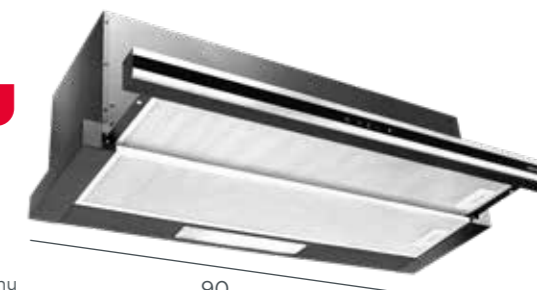

90

Uhlíkový filtr — 61990258 (potřeba 2 ks) 299 Kč/ks

Digestoř výsuvná

- 3 stupně výkonu
- Max. výkon: 620 m³/h
- 2x kovový filtr
- 2x LED
- Dotykové ovládání
- Max. hlučnost: 68 dB