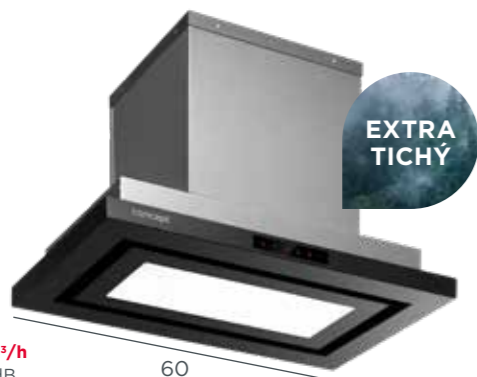

Digestoř integrovaná

- En. tř. A+
- 3 stupně výkonu
- **Max. výkon: 582 m³/h**
- Max. hlučnost: 56 dB
- LED osvětlení
- Dálkové ovládání
- Časovač odložené vypnutí
- Černý design

Uhlíkový filtr — 61990424 (potřeba 2 ks) 299 Kč/ks