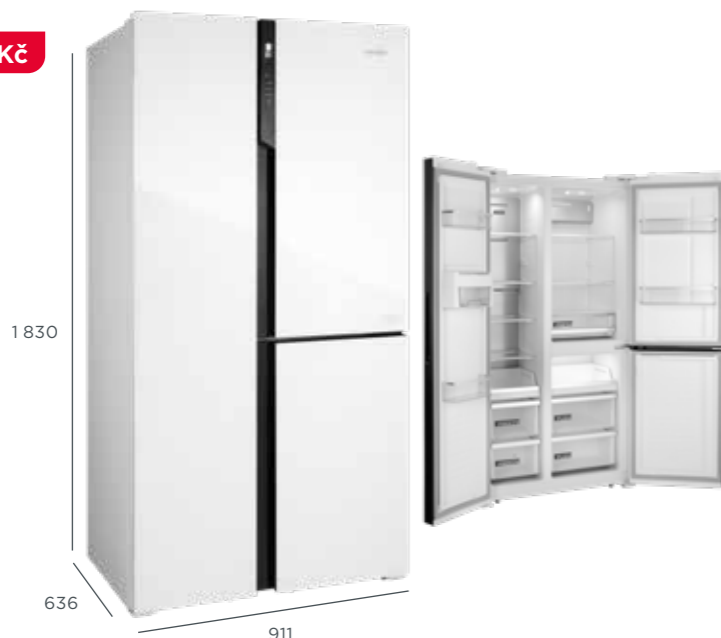

LA7383wh

Do vyprodání zásob

WHITE

23 999 Kč

LA7791wh

WHITE

28 999 Kč

A
t
G F