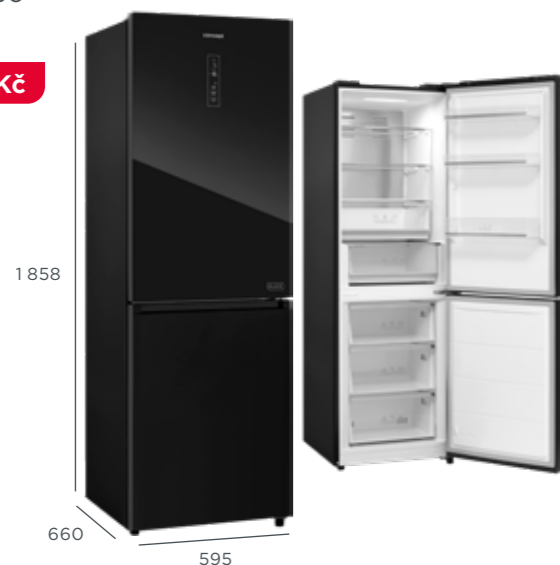

Kombinovaná lednice s mrazákem

- En. tř. E
- Total NO FROST
- METAL COOLING
- Fresh zóna
- Dotykové ovládání
- Užitný objem: 338 l (chladnička: 216 l, mrazák: 122 l)
- Alarm nedovřených dveří
- Centrifugový ventilátor
- Úhel otevírání dveří 90°
- Možnost zaměnit směr otevírání dveří
- Hlučnost: 40 dB
- Vnitřní osvětlení LED: chladnička
- Akumulační doba mrazáku: 12 h
- Mrazicí kapacita: 8,5 kg/den
- Černé sklo

LK5455wh

Do vyprodání zásob

10 999 Kč

A t G F