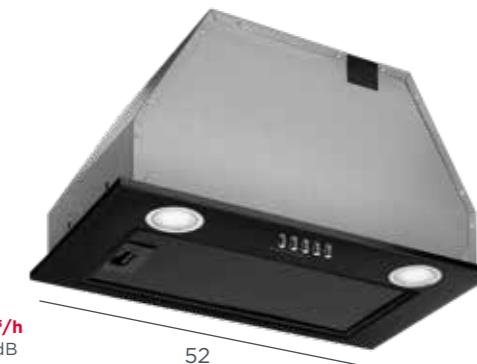

Digestoř integrovaná

- 3 stupně výkonu
- **Max. výkon: 517 m³/h**
- Max. hlučnost: 60 dB
- 2x LED vpředu
- **Min. výška nad el. nebo plyn. varnou deskou: 500 mm**
- Černý design

Uhlíkový filtr — 61990258 (potřeba 2 ks) 299 Kč/ks