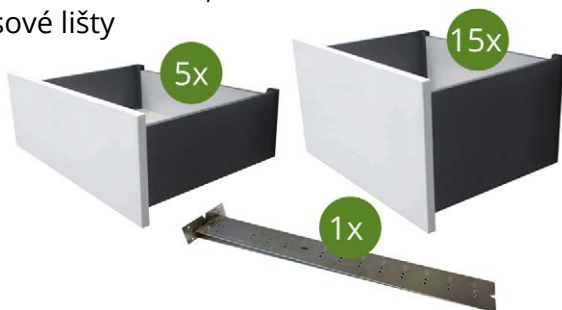

SADA ZÁSUVKOVÝCH LEVEL SPACE PRO

5x zásuvka 84/500 + 15x zásuvka 199/500 + šablona
v bílé nebo antracitové barvě

Zásuvkový box SPACE PRO

- synchronizovaný plnovýsuv s tlumením
- ultratenké provedení bočnic (13 mm)
- regulace v šesti osách včetně naklápění čela
- nosnost 40 kg

SPACE^{PRO}

- BY LEVEL SLIDE -

Sada obsahuje:

- 5x zásuvku LEVEL SPACE PRO 84/500 mm, slim
- 15x zásuvka LEVEL SPACE PRO 199/500 mm, slim
- 1x šablona LEVEL pro korpusové lišty

9 990 Kč
bez DPH / sada

12 087,90 Kč vč. DPH

bílá D887936

antracit D887937

Akční nabídka platí do vyprodání zásob.