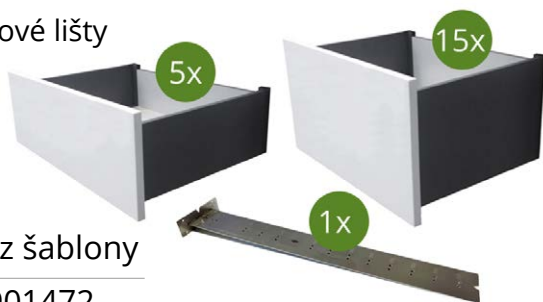

SADA ZÁSUVK LEVEL SPACE PRO

v bílé nebo antracitové barvě

Zásuvkový box SPACE PRO

- synchronizovaný plnovýsuv s tlumením
- ultratenké provedení bočnic (13 mm)
- regulace v šesti osách včetně naklápění čela
- nosnost 40 kg

SPACE^{PRO}
- BY LEVEL SLIDE -

Sada obsahuje:

- **5x zásuvku** LEVEL SPACE PRO 84/500 mm, slim
- **15x zásuvka** LEVEL SPACE PRO 199/500 mm, slim
- **1x šablona** LEVEL pro korpusové lišty

8 990 Kč
bez DPH / sada

10 877,90 Kč vč. DPH

Sada	vč. šablony	bez šablony
bílá	D887936	D901472
antracit	D887937	D901473