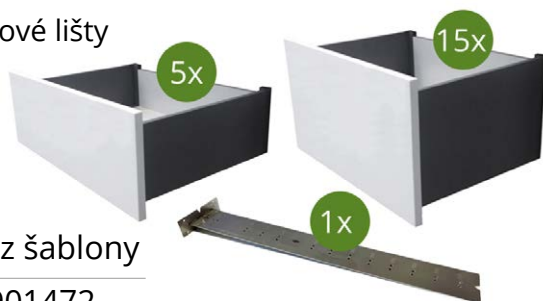

SADA ZÁSUVEK LEVEL SPACE PRO

v bílé nebo antracitové barvě

Zásuvkový box SPACE PRO

- synchronizovaný plnovýsuv s tlumením
- ultratenké provedení bočnic (13 mm)
- regulace v šesti osách včetně naklápění čela
- nosnost 40 kg

SPACE^{PRO}
- BY LEVEL SLIDE -

Sada obsahuje:

- **5x zásuvku** LEVEL SPACE PRO 84/500 mm, slim
- **15x zásuvka** LEVEL SPACE PRO 199/500 mm, slim
- **1x šablona** LEVEL pro korpusové lišty

8 990 Kč
bez DPH / sada

10 877,90 Kč vč. DPH

Sada	vč. šablony	bez šablony
bílá	D887936	D901472
antracit	D887937	D901473