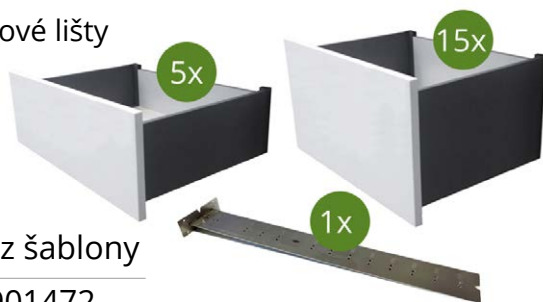

SADA ZÁSUVK LEVEL SPACE PRO

v bílé nebo antracitové barvě

Zásuvkový box SPACE PRO

- synchronizovaný plnovýsuv s tlumením
- ultratenké provedení bočnic (13 mm)
- regulace v šesti osách včetně naklápění čela
- nosnost 40 kg

SPACE^{PRO}
- BY LEVEL SLIDE -

Sada obsahuje:

- **5x zásuvku** LEVEL SPACE PRO 84/500 mm, slim
- **15x zásuvka** LEVEL SPACE PRO 199/500 mm, slim
- **1x šablona** LEVEL pro korpusové lišty

8 990 Kč
bez DPH / sada

10 877,90 Kč vč. DPH

Sada	vč. šablony	bez šablony
bílá	D887936	D901472
antracit	D887937	D901473