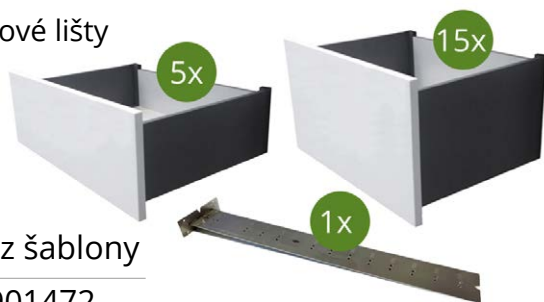

SADA ZÁSUVK LEVEL SPACE PRO

v bílé nebo antracitové barvě

Zásuvkový box SPACE PRO

- synchronizovaný plnovýsuv s tlumením
- ultratenké provedení bočnic (13 mm)
- regulace v šesti osách včetně naklápění čela
- nosnost 40 kg

SPACE^{PRO}
- BY LEVEL SLIDE -

Sada obsahuje:

- **5x zásuvku** LEVEL SPACE PRO 84/500 mm, slim
- **15x zásuvka** LEVEL SPACE PRO 199/500 mm, slim
- **1x šablona** LEVEL pro korpusové lišty

8 990 Kč
bez DPH / sada

10 877,90 Kč vč. DPH

Sada	vč. šablony	bez šablony
bílá	D887936	D901472
antracit	D887937	D901473