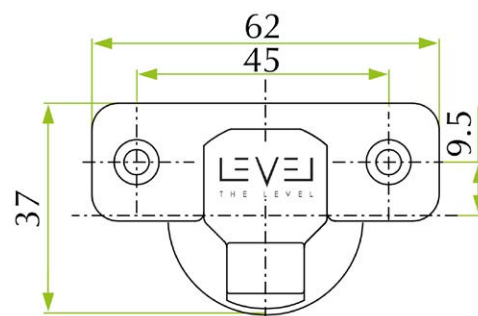

Všechny položky pro vás **MÁME SKLADEM** v našem centrálním skladu, vybraná provedení jsou skladem v našich prodejnách.