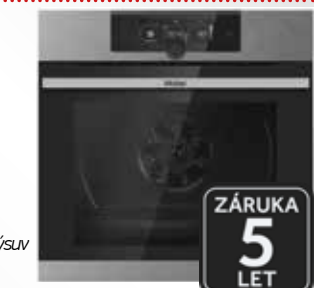

Multifunkční trouba HAIER HWO60SM2F5XH