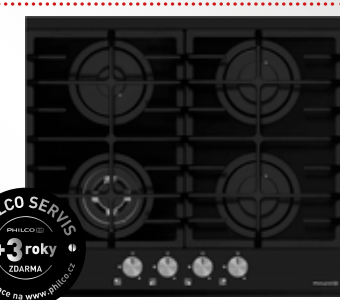

Cena: 3 790,-

beko

Barva, design: černé sklo
 Šířka: 60 cm
 Typ: plynová
 Varné zóny: 4x (z toho 1x WOK)
 Mřížky: 4x litinové

Plynová varná deska
BEKO HILW64225S

Cena: 4 990,-

MORA

Barva, design: nerez
 Šířka: 60 cm
 Typ: plynová
 Varné zóny: 4x (1x wok)
 Mřížky: 2x litinová

Plynová varná deska
MORA VDP665X7

Cena: 4 990,-

PHILCO

Barva, design: černé sklo
 Šířka: 60 cm
 Typ: plynová
 Varné zóny: 4x (1x wok)
 Mřížky: 2x litinová

Plynová varná deska
PHILCO PGG64W

Cena: 5 990,-

*nutná registrace na www.philco.cz