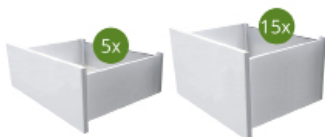

SADA ZÁSUVK LEVEL SPACE PRO

v bílé nebo antracitové barvě

Zásuvkový box SPACE PRO

- synchronizovaný plnovýsuv s tlumením
- ultratenké provedení bočnic (13 mm)
- regulace v šesti osách včetně naklápění čela
- nosnost 40 kg

SPACE^{PRO}
- BY LEVEL SLIDE -

Sada **1** obsahuje:

- **5x zásuvku** LEVEL SPACE PRO **84/500** mm, slim
- **15x zásuvka** LEVEL SPACE PRO **199/500** mm, slim

Sada **2** obsahuje:

- **5x zásuvku** LEVEL SPACE PRO **84/500** mm, slim
- **15x zásuvka** LEVEL SPACE PRO **199/500** mm, slim
- **1x šablona** LEVEL pro korpusové lišty

Sada **3** obsahuje:

- **5x zásuvku** LEVEL SPACE PRO **84/500** mm, slim
- **15x zásuvka** LEVEL SPACE PRO **199/500** mm, slim
- **20x úchytka** hrazda 128 mm, chrom

8 990 Kč
bez DPH / sada

10 877,90 Kč vč. DPH

Sada	1 zásuvky	2 s šablonou	3 s úchytkami
bílá	D901472	D887936	D913771
antracit	D901473	D887937	D913773

ÚCHYTKA HRAZDA v provedení chrom lesklý

Kód	Rozteč (mm)	B (mm)	A (mm)	C (mm)	Cena bez. DPH	Cena vč. DPH
D473948	96	156	12	31	11,71	14,17
D473949	128	188	12	31	11,44	13,84
D473950	160	220	12	31	14,34	17,35
D473951	192	272	12	31	17,83	21,57
D473952	224	304	12	31	18,66	22,58
D473953	320	400	12	31	23,50	28,44
D473954	448	528	12	31	35,17	42,56