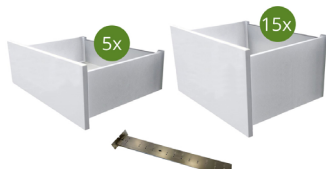

SADA ZÁSUVK LEVEL SPACE PRO

v bílé nebo antracitové barvě

Zásuvkový box SPACE PRO

- synchronizovaný plnovýsuv s tlumením
- ultratenké provedení bočnic (13 mm)
- regulace v šesti osách včetně naklápění čela
- nosnost 40 kg

SPACE^{PRO}
- BY LEVEL SLIDE -

Sada **1** obsahuje:

- **5x zásuvku** LEVEL SPACE PRO **84/500** mm, slim
- **15x zásuvka** LEVEL SPACE PRO **199/500** mm, slim

Sada **2** obsahuje:

- **5x zásuvku** LEVEL SPACE PRO **84/500** mm, slim
- **15x zásuvka** LEVEL SPACE PRO **199/500** mm, slim
- **1x šablona** LEVEL pro korpusové lišty

Sada **3** obsahuje:

- **5x zásuvku** LEVEL SPACE PRO **84/500** mm, slim
- **15x zásuvka** LEVEL SPACE PRO **199/500** mm, slim
- **20x úchytka** hrazda 128 mm, chrom

8 990 Kč
bez DPH / sada

10 877,90 Kč vč. DPH

Sada	1 zásuvky	2 s šablonou	3 s úchytkami
bílá	D901472	D887936	D913771
antracit	D901473	D887937	D913773

ÚCHYTKA HRAZDA v provedení chrom lesklý

Kód	Rozteč (mm)	B (mm)	A (mm)	C (mm)	Cena bez. DPH	Cena vč. DPH
D473948	96	156	12	31	11,71	14,17
D473949	128	188	12	31	11,44	13,84
D473950	160	220	12	31	14,34	17,35
D473951	192	272	12	31	17,83	21,57
D473952	224	304	12	31	18,66	22,58
D473953	320	400	12	31	23,50	28,44
D473954	448	528	12	31	35,17	42,56