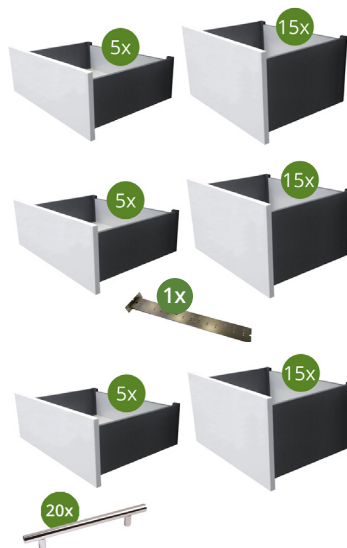

**SADA ZÁSUVK LEVEL SPACE PRO**  
v bílé nebo antracitové barvě

Zásuvkový box SPACE PRO

- synchronizovaný plnovýsuv s tlumením
- ultratenké provedení bočnic (13 mm)
- regulace v šesti osách včetně naklápění čela
- nosnost 40 kg

**SPACE<sup>PRO</sup>**  
- BY LEVEL SLIDE -

Sada 1 obsahuje:

- 5x zásuvka** LEVEL SPACE PRO 84/500 mm, slim
- 15x zásuvka** LEVEL SPACE PRO 199/500 mm, slim

Sada 2 obsahuje:

- 5x zásuvka** LEVEL SPACE PRO 84/500 mm, slim
- 15x zásuvka** LEVEL SPACE PRO 199/500 mm, slim
- 1x šablona** LEVEL pro korpusové lišty

Sada 3 obsahuje:

- 5x zásuvka** LEVEL SPACE PRO 84/500 mm, slim
- 15x zásuvka** LEVEL SPACE PRO 199/500 mm, slim
- 20x úchytka** hrazda 128 mm, chrom

**AKČNÍ CENA**

**8 990 Kč** bez DPH

10 877,90 Kč s DPH

**ÚCHYTKA HRAZDA**  
v provedení chrom lesklý

| Kód     | Rozteč<br>(mm) | B<br>(mm) | A<br>(mm) | C<br>(mm) | AKČNÍ CENA    |             |
|---------|----------------|-----------|-----------|-----------|---------------|-------------|
|         |                |           |           |           | Kč<br>bez DPH | Kč<br>s DPH |
| D473948 | 96             | 156       | 12        | 31        | <b>11,71</b>  | 14,17       |
| D473949 | 128            | 188       | 12        | 31        | <b>11,44</b>  | 13,84       |
| D473950 | 160            | 220       | 12        | 31        | <b>14,34</b>  | 17,35       |
| D473951 | 192            | 272       | 12        | 31        | <b>17,83</b>  | 21,57       |
| D473952 | 224            | 304       | 12        | 31        | <b>18,66</b>  | 22,58       |
| D473953 | 320            | 400       | 12        | 31        | <b>23,50</b>  | 28,44       |
| D473954 | 448            | 528       | 12        | 31        | <b>35,17</b>  | 42,56       |