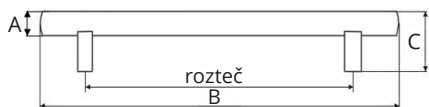

ÚCHYTKA HRAZDA
v provedení chrom lesklý

Kód	Rozteč (mm)	B (mm)	A (mm)	C (mm)	AKČNÍ CENA	
					Kč bez DPH	Kč s DPH
D473948	96	156	12	31	11,71	14,17
D473949	128	188	12	31	11,44	13,84
D473950	160	220	12	31	14,34	17,35
D473951	192	272	12	31	17,83	21,57
D473952	224	304	12	31	18,66	22,58
D473953	320	400	12	31	23,50	28,44
D473954	448	528	12	31	35,17	42,56