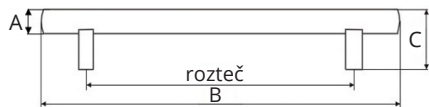

Sada 3 obsahuje:

- 5x zásuvka** LEVEL SPACE PRO 84/500 mm, slim
- 15x zásuvka** LEVEL SPACE PRO 199/500 mm, slim
- 20x úchytky** hrazda 128 mm, chrom

AKČNÍ CENA

8 990 Kč bez DPH

10 877,90 Kč s DPH

Sada	1 zásuvky	2 s šablonou	3 s úchytkami
bílá	D901472	D887936	D913773
antracit	D901473	D887937	D913771

ÚCHYTKA HRAZDA

v provedení chrom lesklý

Kód	Rozteč (mm)	B (mm)	A (mm)	C (mm)	AKČNÍ CENA	
					Kč bez DPH	Kč s DPH
D473948	96	156	12	31	11,71	14,17
D473949	128	188	12	31	11,44	13,84
D473950	160	220	12	31	14,34	17,35
D473951	192	272	12	31	17,83	21,57
D473952	224	304	12	31	18,66	22,58
D473953	320	400	12	31	23,50	28,44
D473954	448	528	12	31	35,17	42,56