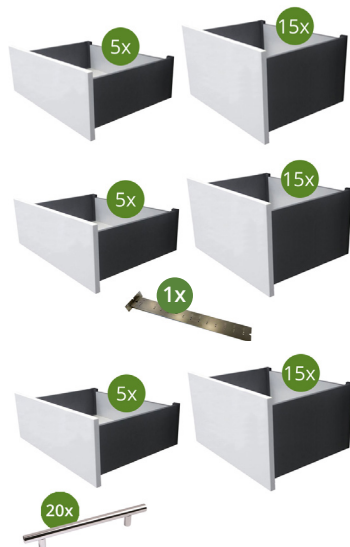

SADA ZÁSUVEK LEVEL SPACE PRO

v bílé nebo antracitové barvě

Zásuvkový box SPACE PRO

- synchronizovaný plnovýsuv s tlumením
- ultratenké provedení bočnic (13 mm)
- regulace v šesti osách včetně naklápění čela
- nosnost 40 kg

SPACE^{PRO}
- BY LEVEL SLIDE -

Sada 1 obsahuje:

- 5x zásuvka** LEVEL SPACE PRO 84/500 mm, slim
- 15x zásuvka** LEVEL SPACE PRO 199/500 mm, slim

Sada 2 obsahuje:

- 5x zásuvka** LEVEL SPACE PRO 84/500 mm, slim
- 15x zásuvka** LEVEL SPACE PRO 199/500 mm, slim
- 1x šablona** LEVEL pro korpusové lišty

Sada 3 obsahuje:

- 5x zásuvka** LEVEL SPACE PRO 84/500 mm, slim
- 15x zásuvka** LEVEL SPACE PRO 199/500 mm, slim
- 20x úchytky** hrazda 128 mm, chrom

AKČNÍ CENA

8 990 Kč bez DPH

10 877,90 Kč s DPH

Sada	1 zásuvky	2 s šablonou	3 s úchytkami
bílá	D901472	D887936	D913773
antracit	D901473	D887937	D913771

ÚCHYTKA HRAZDA

v provedení chrom lesklý

Kód	Rozteč (mm)	B (mm)	A (mm)	C (mm)	AKČNÍ CENA	
					Kč bez DPH	Kč s DPH
D473948	96	156	12	31	11,71	14,17
D473949	128	188	12	31	11,44	13,84
D473950	160	220	12	31	14,34	17,35
D473951	192	272	12	31	17,83	21,57
D473952	224	304	12	31	18,66	22,58
D473953	320	400	12	31	23,50	28,44
D473954	448	528	12	31	35,17	42,56