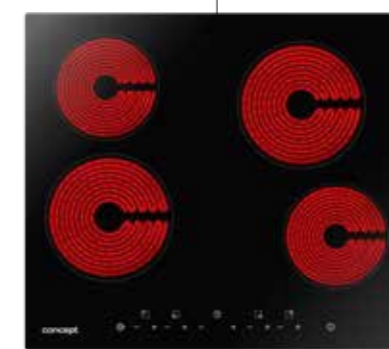

Nebo

+

ETV5560 + SDV3360n
Elektrická trouba vestavná
+ Sklokeramická deska vestavná
CZsetETV5560sdv3360n
10 499 Kč

Nebo

+

ETV5560 + PDV7460bc
Elektrická trouba vestavná
+ Plynová deska vestavná
CZsetETV5560pdv7460bc
9 999 Kč