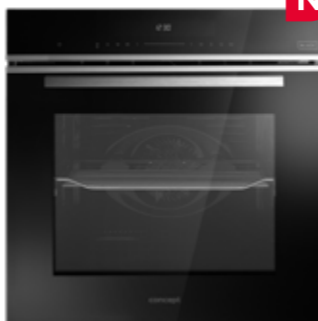

- 1x rošt, 1x plech hluboký
- Pečicí sonda
- Černé sklo

ETV8360bcN Dostupné na dotaz

BLACK

15 999 Kč

Vestavná trouba
PyroPure BLACK

- En. tř. A+
- Objem 72 l
- 14 funkcí vč. horkovzduchu
- Rychlý předehřev
- Pyrolytické samočištění
- Plně dotykové ovládání
- 1 pár 100% teleskopických výsuvů
- Možnost zaměnit polohu teleskopů
- Jemné zavírání dveří
- 4 skla ve dvířkách

- 1x rošt, 1x plech hluboký
- Pečicí sonda
- Fritovací koš
- Černé sklo

ETV9560bcN Dostupné na dotaz

BLACK

13 999 Kč

Vestavná trouba
Screenknob BLACK

- En. tř. A+
- Objem 72 l
- 11 funkcí vč. horkovzduchu
- Rychlý předehřev
- Displej v ovládacích knoflících
- Katalytické čištění
- 1 pár 100% teleskopických výsuvů
- Jemné zavírání dveří