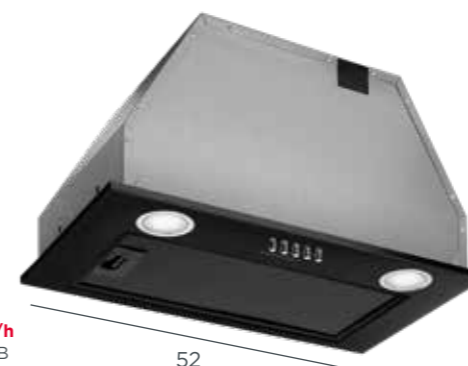

52

Uhlíkový filtr — 61990258
(potřeba 2 ks) 299 Kč/ks

OPI4060bc

BLACK

4 499 Kč

Digestoř integrovaná

- 3 stupně výkonu
- Max. výkon: 410 m³/h
- Max. hlučnost: 67 dB
- 2x LED vpředu
- **Min. výška nad el. varnou deskou: 550 mm**
- **Min. výška nad plyn. varnou deskou: 650 mm**
- Černé sklo