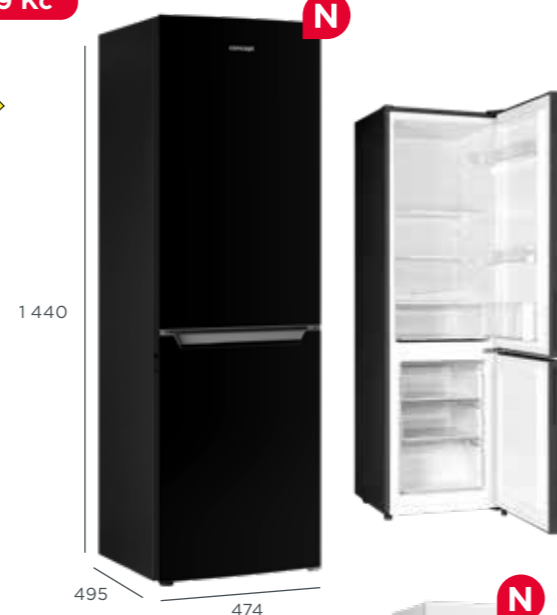

Kombinovaná lednice s mrazákem

- En. tř. D
- Technologie Less Frost
- Funkce Fast Cooling
- KITCHEN IN rozměry s šířkou pouhých 54 cm — zapadne kamkoliv
- Užitný objem: 262 l (chladnička: 187 l, mrazák: 75 l)
- Možnost zaměnit směr otevírání dveří
- Hlučnost: 38 dB
- Vnitřní osvětlení LED: chladnička
- Akumulační doba mrazáku: 13 h

LK3354wh

10 999 Kč

LK2347bc Dostupné na dotaz

7 999 Kč

A t G D

Kombinovaná lednice s mrazákem

- En. tř. D
- Technologie Less Frost
- Funkce Fast Cooling
- KITCHEN IN rozměry s šířkou pouhých 47 cm — zapadne kamkoliv
- Užitný objem: 157 l (chladnička: 109 l, mrazák: 48 l)
- Možnost zaměnit směr otevírání dveří
- Hlučnost: 39 dB
- Vnitřní osvětlení LED: chladnička
- Akumulační doba mrazáku: 9 h

LK2347wh

7 999 Kč

LFT4355bc Dostupné na dotaz

7 999 Kč

A t G D