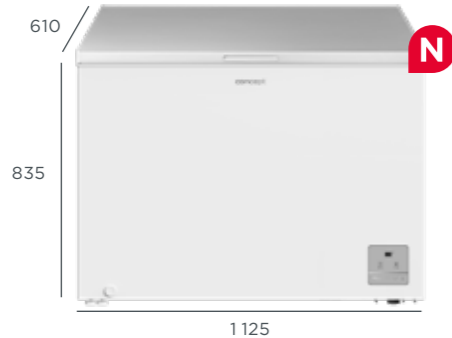

Pultový mrazák

- En. tř. E
- Invertorový kompresor
- Užitný objem: 299 l
- Hlučnost: 41 dB
- Akumulační doba mrazáku: 22 h
- Mrazicí kapacita: 13,5 kg/den
- Vnitřní LED osvětlení
- Konvertibilní na chladničku (2 °C až 8 °C)
- Funkce FAST FREEZE
- Elektronické ovládání

MP5020

7 999 Kč