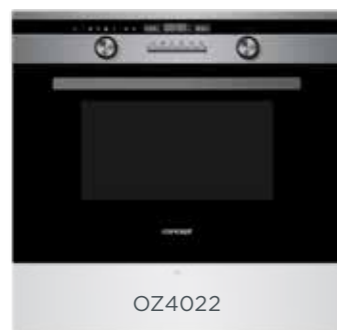

Kombinovaná trouba vestavná

- Objem 44 l
- Ø otočného talíře 360 mm
- 3 funkce pečení
- Mikrovlnný ohřev
- **Gril, horkovzduch**
- 3 skla ve dvířkách
- 2 zásuvné úrovně
- Dětský zámek