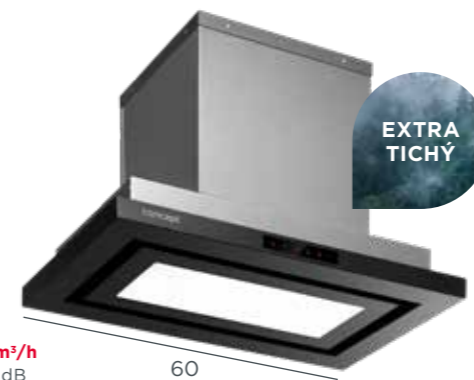

60

Uhlíkový filtr — 61990424
(potřeba 2 ks) 299 Kč/ks