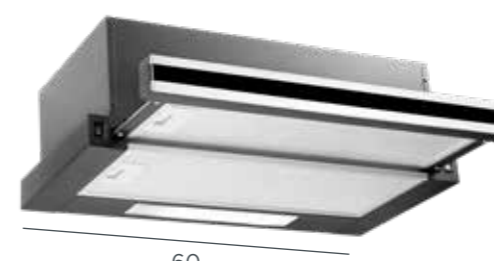

Digestoř výsuvná

- 2 stupně výkonu
- Max. výkon: 300 m³/h
- Max. hlučnost: 64 dB
- 2x kovový filtr
- 2x LED

60

Uhlíkový filtr — 61990257 (potřeba 2 ks) 299 Kč/ks

OPV3260

2 499 Kč

Digestoř výsuvná

- 2 stupně výkonu
- Max. výkon: 171 m³/h
- Max. hlučnost: 62 dB
- 2x kovový filtr
- 1x LED
- Nerezová přední lišta