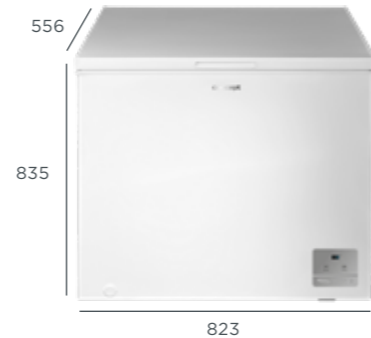

Pultový mrazák

- En. tř. D
- Invertorový kompresor
- Užitný objem: 199 l
- Hlučnost: 39 dB
- Akumulační doba mrazáku: 20 h
- Mrazicí kapacita: 9 kg/den
- Vnitřní LED osvětlení
- Konvertibilní na chladničku (2 °C až 8 °C)
- Funkce FAST FREEZE
- Elektronické ovládání