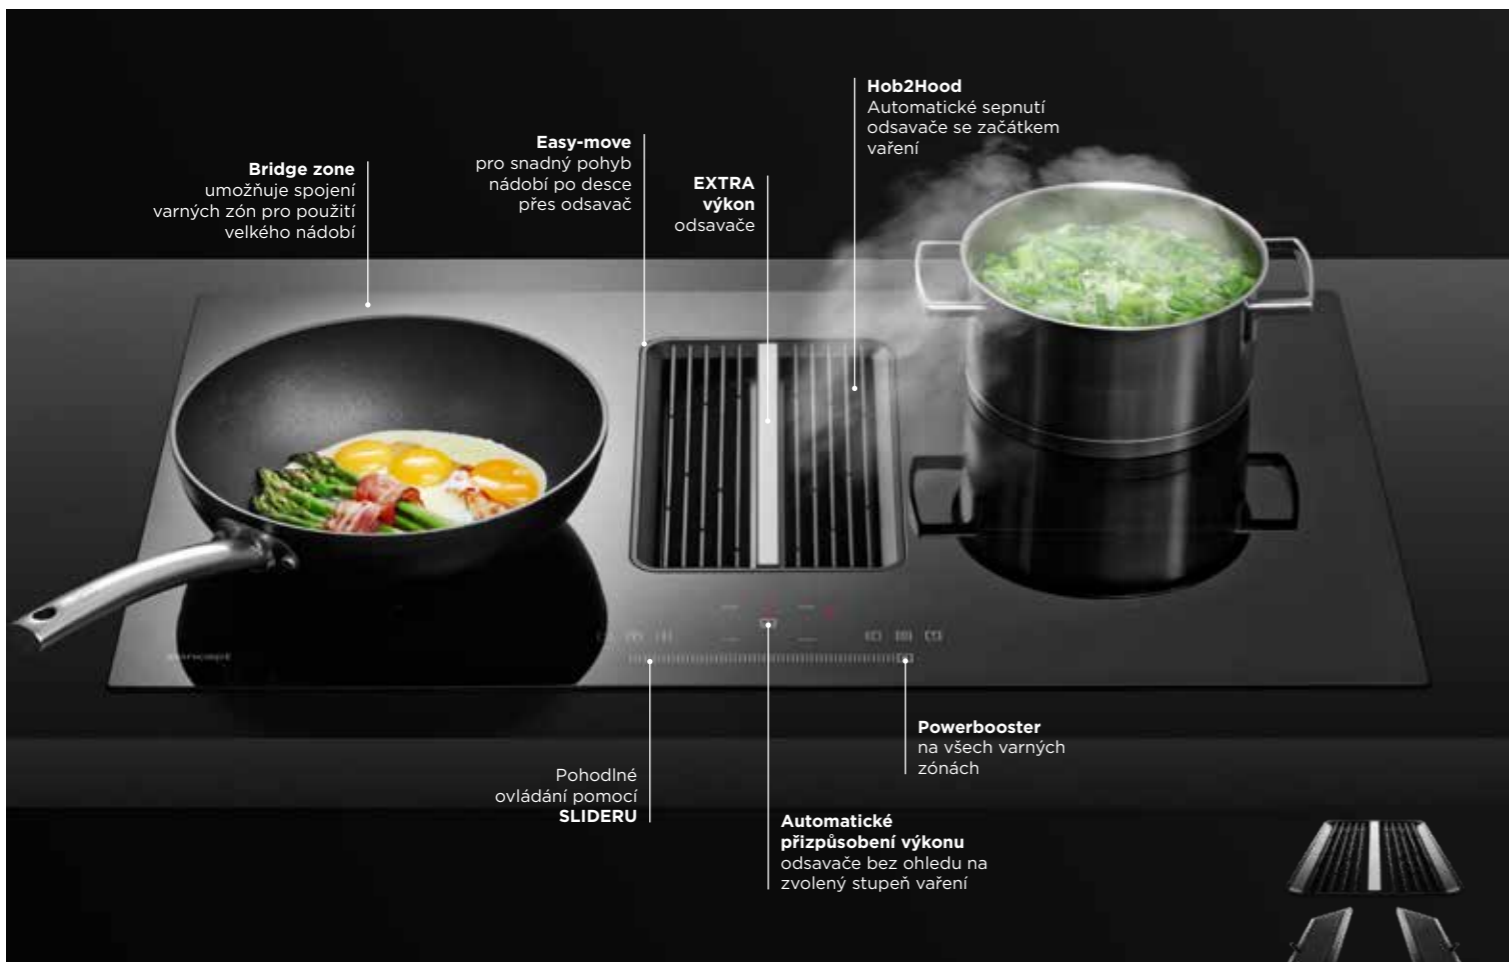

VARNÉ DESKY

IDV6083bc

25 999 Kč

Indukční deska
Cook&Flow 83 cm

- 4x POWERBOOSTER
- En. tř. A++
- Odtah 750 m³/hod.
- Bridge zone na obou stranách
- Funkce Easy move
- Funkce Keep warm
- SLIDER – ovládání tahem prstu
- Dotykové ovládání
- 9 stupňů vaření
- Akustický signál
- Časovač
- Dětský zámek
- Hob2Hood (automatické sepnutí odsavače)
- Fresh air (odtah 3 min. po skončení vaření)
- Recirkulace

IDV5660wh Do vyprodání zásob

WHITE

9 999 Kč

Indukční deska
vestavná

- 2x FLEXI zóna
- 4x POWERBOOSTER
- SLIDER – ovládání tahem prstu
- Speciální funkce: Stop & Go (pauza), KeepWarm (udržení teploty)
- Ukazatel zbytkového tepla
- Akustický signál
- Dotykové ovládání
- 14 stupňů vaření
- Časovač, automatické vypnutí
- Dětský zámek
- Bílé sklo*

IDV6160 Dostupné na dotaz

9 999 Kč

Indukční deska
vestavná

- 2x FLEXI zóna
- 4x POWERBOOSTER (až 10 min.)
- 4x SLIDER – ovládání tahem prstu
- Plynulá regulace výkonu
- Ultra tenký design – potřeba pouze 15 mm odvětrávacího prostoru, více prostoru pro šuplík
- Rychlá instalace

IDV4260wh Do vyprodání zásob

WHITE

8 999 Kč

Indukční deska
vestavná

- 4x POWERBOOSTER
- Ukazatel zbytkového tepla
- Akustický signál
- Dotykové ovládání
- Časovač, automatické vypnutí
- Dětský zámek
- Bílé sklo*

IDV5760 Dostupné na dotaz

8 499 Kč

Indukční deska
vestavná

- 2x FLEXI zóna
- 4x POWERBOOSTER
- Funkce Power management
- SLIDER – ovládání tahem prstu
- Plynulá regulace výkonu
- Ukazatel zbytkového tepla
- Akustický signál
- Dětský zámek

- Nerezový pruh na přední straně

Příslušenství

62800785
Příslušenství pro montáž odtahu

1 999 Kč

62800792
Obdélníkové koleno 90°

549 Kč

62800793
Redukce potrubí hranaté/kulaté

549 Kč

62800794
Potrubní spojka obdélníková

599 Kč

62800755

Uhlíkový filtr

599 Kč

IDV5160 Dostupné na dotaz

6 999 Kč

Indukční deska
vestavná