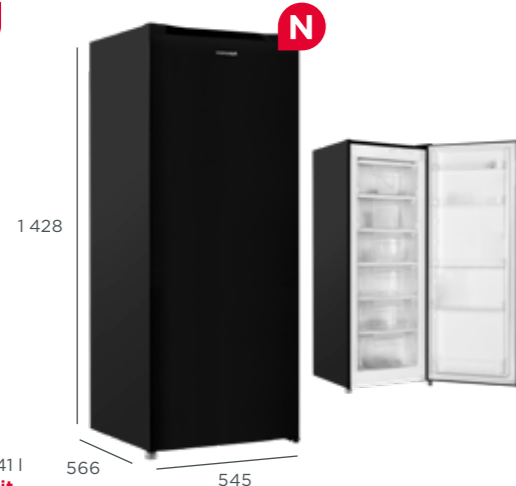

VOLNĚ STOJÍCÍ LEDNICE BEZ MRAZÁKU

LM4255bc Dostupné na dotaz

8 499 Kč

Lednice bez mrazáku

- En. tř. E
- Užitný objem: 241 l
- **Možnost zaměnit směr otevírání dveří**
- Hlučnost: 39 dB
- Vnitřní osvětlení LED