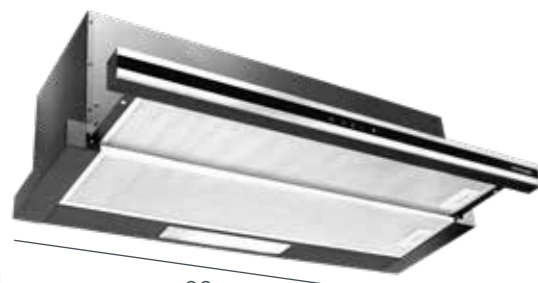

90

Uhlíkový filtr — 61990258 (potřeba 2 ks) 299 Kč/ks

OPV3860

SIN=ONIA

3 299 Kč

Digestoř výsuvná

- 3 stupně výkonu
- Max. výkon: 517 m³/h
- 2x kovový filtr
- 2x LED
- Dotykové ovládání
- Max. hlučnost: 64 dB