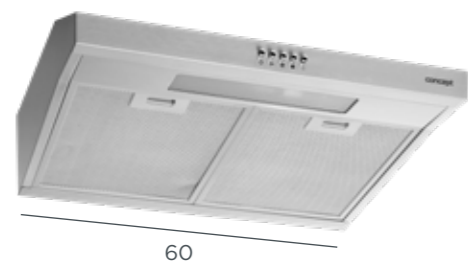

Digestoř výsuvná

- 2 stupně výkonu
- Max. výkon: 171 m³/h
- Max. hlučnost: 62 dB
- 2x kovový filtr
- 1x LED
- Nerezová přední lišta

60

Uhlíkový filtr — 61990106 (potřeba 1 ks) 399 Kč

DIGESTOŘE

OPP2260

2 499 Kč