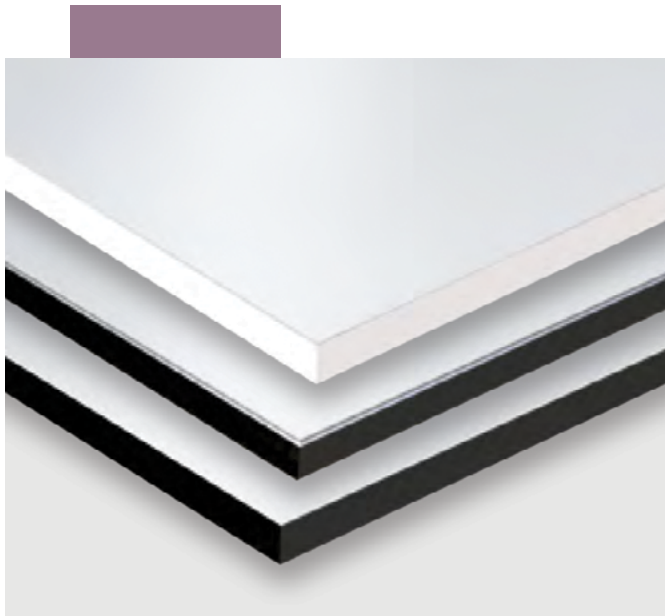

Fundermax: Quality „Made in Austria“

Fundermax

Rakouská společnost Fundermax patří již více než 130 let k předním výrobcům materiálů na bázi dřeva. Pozici světového lídra si získala zejména v oblasti **kompaktních laminátů** pro vnitřní i venkovní použití. Společnost zaměstnává více než 1 500 lidí ve výrobních závodech v Rakousku a Norsku. Ve svém portfoliu kombinuje Fundermax vynikající kvalitu materiálu a inovativní design, to vše s respektem k přírodě a jejím zdrojům. Produkty Fundermax najdou uplatnění jak **v interiéru** - například v kuchyni, nábytku nebo na obkladech stěn - tak i **v exteriéru** jako jsou fasády, balkóny nebo venkovní nábytek.