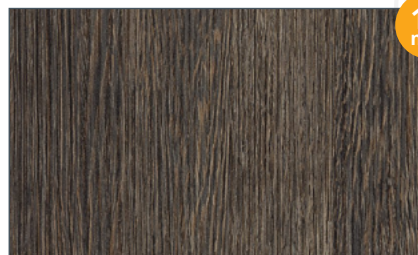

LTD H3058 Wenge Mali ST22
10 / 2 800 x 2 070 mm

10 mm

AKČNÍ CENA

86 Kč/m²

104,06 Kč vč. DPH

kód D776718