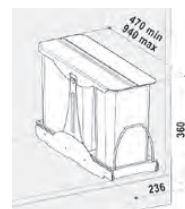

CENA ZAHHRUJE montážní sadu.
Pevná a bezúdržbová konstrukce z laminátu.
Montáž na dno korpusu.