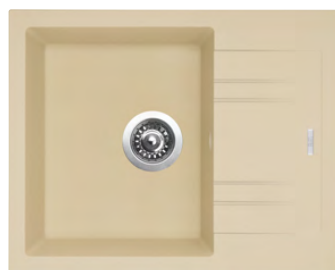

LINEA 600

HORNÍ
OTOČNÝ

*SIGLI600480N30 (granblack) 3 1/2" Skl.
SIGLI600480N+kód barvy 3 1/2" Skl.

cena dřezu v Kč
s DPH 21 %

4 090,-
4 690,-

Vnější rozměry: 600 × 480 mm
Rozměry vany: 340 × 415 mm
Hloubka: 190 mm
Spodní skříňka od 450 mm
Modelová řada: Sinks SGR, záruka 5 let
Cena zahrnuje sifon 3 1/2" pro úsporu místa
s odbočkou na myčku
Doplňky SD: 105, 114, 501, 502, 503, 504,
505, 506

PROSTORNÁ A HLUBOKÁ VANA
340 × 415 × 190 MM

+ POLO GR
G1330
* = 5 780,-