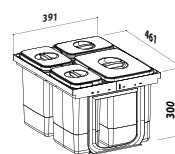

JAZZ 450

EK2451 1× 15 l + 3× 7 l

Skl.

cena v Kč s DPH 21%

1 990,-

Součástí je stabilní, nosný rám, do kterého jsou nádoby pevně zasazeny. Montuje se na čelo a dno výsuvu. Univerzální do všech typů výsuvů.

Spodní skříňka: 450 mm
Šířka koše 391 mm
Výška koše 300 mm