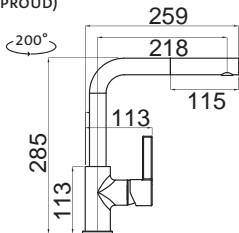

• VÝSUVNÁ (PŘEPÍNAČ – SPRCHA/PROUD)