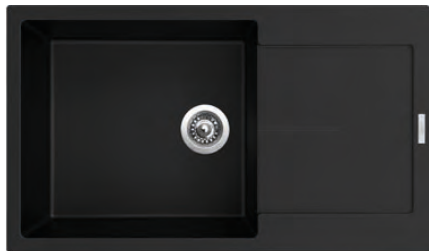

ULTIMA 860 XXL

NOVINKA

HORNÍ
OTOČNÝ

cena dřezu v Kč
s DPH 21%

Vnější rozměry: 860 × 500 mm
Rozměry vany: 480 × 440 mm
Hloubka: 200 mm
Skříňka: 600 mm
Modelová řada: Sinks ACR, záruka 5 let

ACRUL860500X+kód barvy 3 1/2" Skl.

5 890,-