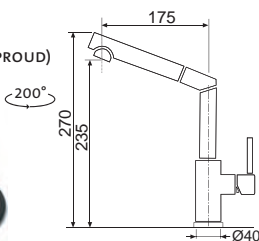

MIX 350 P

• VÝSUVNÁ (BEZ PŘEPÍNAČE – POUZE PROUD)

Modelová řada: Sinks Armando Vicario cena v Kč s DPH 21 %
AVMI350PCL Chrom – lesklý Skl. **3 540,-**
AVMI350PCM Chrom – matný Skl. **3 890,-**