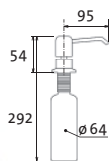

BOX

vrchem plnitelný
objem nádoby: 0,5 l
výška závitů
na pracovní desku: 65 mm

SIDAVBOXCL Chrom – lesklý
SIDAVBOXCK Chrom – kartáčovaný

Skl. **SET 970,-** **SAM. 1 170,-**
Skl. **1 070,-** **1 270,-**
cena v Kč s DPH 21 %