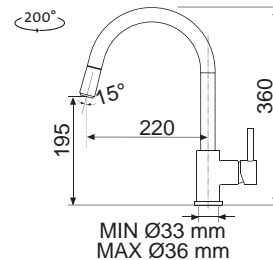

MIX 35 P

• VÝSUVNÁ (BEZ PŘEPÍNAČE – POUZE PROUD)

Model. řada: Sinks Armando Vicario cena v Kč s DPH 21 %
AVMI35PCL Chrom – lesklý Skl. **4 450,-**