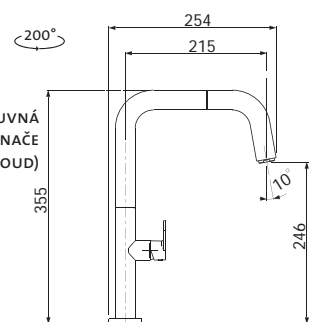

EVA P

• VÝSUVNÁ
(BEZ PŘEPÍNAČE
– POUZE PROUD)

N6

Modelová řada: Sinks Armando Vicario cena v Kč s DPH 21%

AVEVPCL Chrom – lesklý Skl.

6 690,-

AVEVPRN6 Nanoblack – Černá matná Skl.

7 990,-