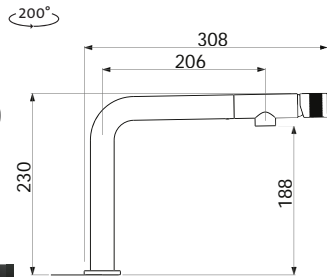

COMFORTA

N6

Modelová řada: Sinks Armando Vicario cena v Kč s DPH 21%

AVCFCL Chrom – lesklý Skl.

7 070,-

AVCFGRN6 Nanoblack – Černá matná Skl.

8 390,-