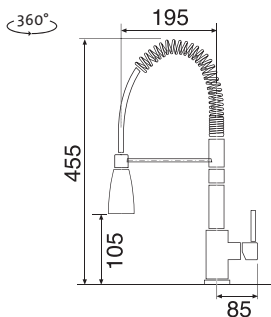

MIX 35 PROF S

Model. řada: Sinks Armando Vicario cena v Kč s DPH 21 %
AVMI35PSCL Chrom – lesklý Skl. **6 990,-**