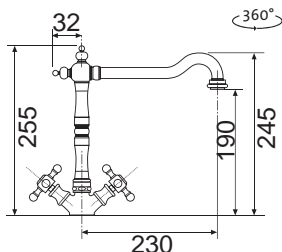

RETRO 2000

Model. řada: Sinks Armando Vicario cena v Kč s DPH 21 %
AVRT200BR Bronz Skl. **5 190,-**