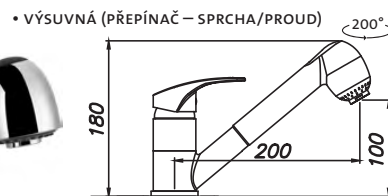

Kuchyňské baterie Sinks vynikají designem a velmi vysokou kvalitou zpracování. Jsou vybaveny pouze prvotřídními keramickými kartušemi. Všechny baterie Sinks (model. řada Sinks ARMANDO VICARIO i Sinks SFT) jsou vyrobeny v Evropě a poskytujeme na ně 5 let záruku (kartuž), záruční i pozáruční servis.

CORNIA

NOVINKA

(DOSTUPNE OD DRUHÉ POLOVINY SRPNA 2024)

Modelová řada: Sinks SFT cena v Kč s DPH 21%
SFTCOCL Chrom – lesklý Skl. **1 990,-**

EVERA

Modelová řada: Sinks SFT cena v Kč s DPH 21%
SFTEVCL Chrom – lesklý Skl. **1 780,-**

PRONTO

keramická kartuše 35 mm

Modelová řada: Sinks SFT cena v Kč s DPH 21%
SFTPRCL Chrom – lesklý Skl. **1 290,-**
SFTPRGR+kód barvy Granit Skl. **2 190,-**

LEGENDA S

• VÝSUVNÁ (PŘEPÍNAČ – SPRCHA/PROUD)

Modelová řada: Sinks SFT cena v Kč s DPH 21%
SFTLESCL Chrom – lesklý Skl. **2 990,-**
SFTLESGR+kód barvy Granit Skl. **3 780,-**

VITALIA

360°
LEAD FREE
BEZOLOVNATÉ
PROVEDENÍ

Modelová řada: Sinks SFT cena v Kč s DPH 21%
SFTVICL Chrom – lesklý Skl. **2 390,-**
SFTVIGR+kód barvy Granit Skl. **2 890,-**

VITALIA černá matná

NOVINKA

360°
LEAD FREE
BEZOLOVNATÉ
PROVEDENÍ

Černá matná (26)

(DOSTUPNE OD DRUHÉ POLOVINY SRPNA 2024)

Modelová řada: Sinks SFT cena v Kč s DPH 21%
SFTVIGRBL Černá matná Skl. **2 990,-**

ELKA

Modelová řada: Sinks SFT cena v Kč s DPH 21%
SFTELCL Chrom – lesklý Skl. **2 790,-**

ELKA černá matná

NOVINKA

Černá matná (26)

(DOSTUPNE OD DRUHÉ POLOVINY SRPNA 2024)

Modelová řada: Sinks SFT cena v Kč s DPH 21%
SFTELGRBL Černá matná Skl. **3 230,-**

ENIGMA S

• VÝSUVNÁ (PŘEPÍNAČ – SPRCHA/PROUD)

Modelová řada: Sinks SFT cena v Kč s DPH 21%
SFTENSCL Chrom – lesklý Skl. **5 980,-**
SFTENSGR+kód barvy Granit Skl. **6 180,-**

KONCOVKA BATERIE JE VYBAVENA SYSTÉMEM MAGNETCLICK™, USNADŇUJÍCÍ JEJÍ „ZAKLAPNUTÍ“ DO RAMÍNKA BATERIE

ENIGMA S černá matná

• VÝSUVNÁ (PŘEPÍNAČ – SPRCHA/PROUD)

NOVINKA

Černá matná (26)