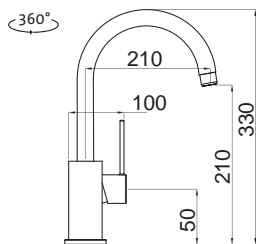

360°
LEAD FREE
BEZOLOVNATÉ
PROVEDENÍ