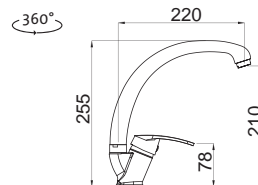

Kuchyňské baterie Sinks vynikají designem a velmi vysokou kvalitou zpracování. Jsou vybaveny pouze prvotřídními keramickými kartušemi. Všechny baterie Sinks (model. řada Sinks ARMANDO VICARIO i Sinks SFT) jsou vyrobeny v Evropě a poskytujeme na ně 5 let záruku (kartuž), záruční i pozáruční servis.

CORNIA

NOVINKA

(DOSTUPNE OD DRUHÉ POLOVINY SRPNA 2024)

Modelová řada: Sinks SFT cena v Kč s DPH 21%
SFTCOCL Chrom – lesklý Skl. **1 990,-**

EVERA

Modelová řada: Sinks SFT cena v Kč s DPH 21%
SFTEVCL Chrom – lesklý Skl. **1 780,-**

PRONTO

keramická kartuše 35 mm

Modelová řada: Sinks SFT cena v Kč s DPH 21%
SFTPRCL Chrom – lesklý Skl. **1 290,-**
SFTPRGR+kód barvy Granit Skl. **2 190,-**

LEGENDA S

• VÝSUVNÁ (PŘEPÍNAČ – SPRCHA/PROUD)

Modelová řada: Sinks SFT cena v Kč s DPH 21%
SFTLESCL Chrom – lesklý Skl. **2 990,-**
SFTLESGR+kód barvy Granit Skl. **3 780,-**

VITALIA

360°
LEAD FREE
BEZOLOVNATÉ
PROVEDENÍ

Modelová řada: Sinks SFT cena v Kč s DPH 21%
SFTVICL Chrom – lesklý Skl. **2 390,-**
SFTVIGR+kód barvy Granit Skl. **2 890,-**

VITALIA černá matná

NOVINKA

360°
LEAD FREE
BEZOLOVNATÉ
PROVEDENÍ

Černá matná (26)

(DOSTUPNE OD DRUHÉ POLOVINY SRPNA 2024)

Modelová řada: Sinks SFT cena v Kč s DPH 21%
SFTVIGRBL Černá matná Skl. **2 990,-**

ELKA

Modelová řada: Sinks SFT cena v Kč s DPH 21%
SFTELCL Chrom – lesklý Skl. **2 790,-**

ELKA černá matná

NOVINKA

Černá matná (26)

(DOSTUPNE OD DRUHÉ POLOVINY SRPNA 2024)

Modelová řada: Sinks SFT cena v Kč s DPH 21%
SFTELGRBL Černá matná Skl. **3 230,-**

ENIGMA S

• VÝSUVNÁ (PŘEPÍNAČ – SPRCHA/PROUD)

Modelová řada: Sinks SFT cena v Kč s DPH 21%
SFTENSCL Chrom – lesklý Skl. **5 980,-**
SFTENSGR+kód barvy Granit Skl. **6 180,-**

KONCOVKA BATERIE JE VYBAVENA SYSTÉMEM MAGNETCLICK™, USNADŇUJÍCÍ JEJÍ „ZAKLAPNUTÍ“ DO RAMÍNKA BATERIE

ENIGMA S černá matná

• VÝSUVNÁ (PŘEPÍNAČ – SPRCHA/PROUD)

NOVINKA

Černá matná (26)