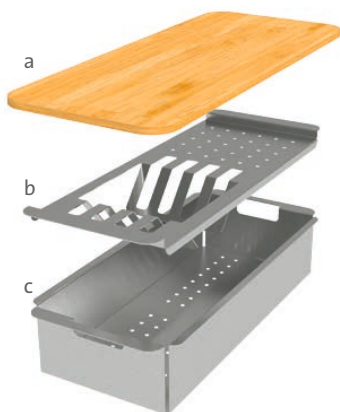

SD238 STEP/STEPER COMPLET

a) 415 × 178 × 15 mm
b) 396 × 157 × 57 mm
c) 396 × 178 × 80 mm **4 990,-**