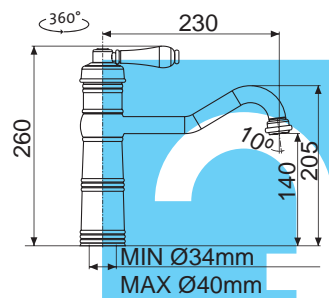

RETRO CASANOVA

Modelová řada: Sinks Armando Vicario cena v Kč s DPH 21 %
AVRTCACL Chrom – lesklý Skl. **3 890,-**

Sinks

DÁVKOVAČE

Cena SET: tato cena platí při společné koupi libovolného dřezu a zároveň libovolné baterie nebo zvýhodněných setů dřezů a baterií z této akční nabídky.

Cena SAM. (SAMOSTATNĚ): ceny platné při koupi samostatného dávkovače, případně dávkovače pouze se dřezem či pouze s baterií.

PRODLUŽOVACÍ HADIČKA

dávkovače pro externí zásobník saponátů. Univerzální pro všechny typy dávkovačů.

1 metr **SIDAVHA1M**

190,-