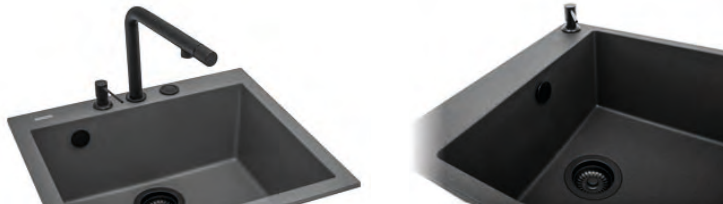

Náhradní sítko 3 1/2"

SPN816
pro manuální ovládání

190,-

Náhradní sítko 3 1/2"

SPN818
pro excentrické ovládání

259,-

Kryt odtoku sítkového ventilu

TL904
pouze pro dřezy z modelové řady Sinks Telma

660,-

Adaptér pro drtič (FI)

SD231
Pouze pro dřezy BOX, BOXER, EVO ve verzi s výpustí „FI“

2 490,-

Drtič odpadu

RD901
el. příkon: 220 V
výkon: 0,5 HP (375 W)
objem drtičí komory: 1 300 ml
pneumatický spínač součástí dodávky

9 990,-

Prodloužení úspory místa

SPN832
200 mm

99,-

Dvojité připojení na myčku a pračku

SPN833

119,-

Podložka pod baterii

SIB07

40,-

Kovová úchytka dřezu Sinks ULTRA

USULT4 – 4 ks 40,-
USULT6 – 6 ks 60,-
USULT8 – 8 ks 80,-
USULT10 – 10 ks 100,-

Záslepka na otvor pro baterii

SIB08
délka závitu 6 cm

89,-

Sinks korunkový vrták

SIKOV
Ø 35 mm

149,-

Odpadkové pytle 34 l

SISA34
role/50ks, bílý
Vhodný pro koše EKKO 40, EKKO FRONT 40 a samostatné nádoby o objemu 34 l

225,-

Černé komponenty pro granitový dřez

SPNBG3S

999,-

Černé komponenty pro granitový dvoudřez

SPNBG3D

1 229,-

Černé komponenty pro granitový dřez s ovladačem „CLICK-CLACK“

SPNBG3SXCC

1 990,-

Černé komponenty pro granitový dvoudřez s ovladačem „CLICK-CLACK“

SPNBG3DXCC

2 560,-

Sinks ČISTĚNÍ A ÚDRŽBA

Sinks čistící pasta

pro údržbu granitových a nerezových dřezů

• vyčistí a naleští

SCP002 – hmotnost: 200 g

179,-

Sinks impregnace

pro údržbu granitových dřezů

• vodoodpudivá
• barevně sjednotí
• naleští

SIPGD002 – objem 200 ml

329,-

ČASTO KLADENÉ OTÁZKY

<https://www.sinks.cz/casto-kladene-otazky>