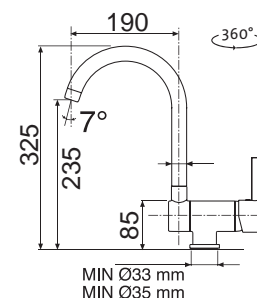

Model. řada: Sinks Armando Vicario cena v Kč s DPH 21 %
AVMWWCL Chrom – lesklý Skl. **4 380,-**