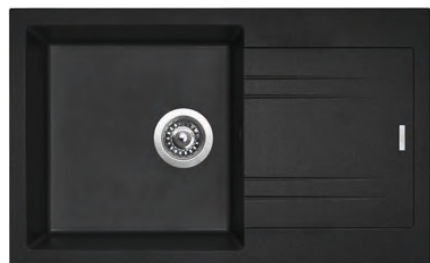

LINEA 780

OBROVSKÁ A HLUBOKÁ VANA 400 × 415 × 190 MM

HORNÍ
OTOČNÝ

*SIGLI780480N30 (granblack) 3 1/2" Skl.
SIGLI780480N+kódbarvy 3 1/2" Skl.

cena dřezu v Kč
s DPH 21 %

4 090,-
4 690,-

Vnější rozměry: 780 × 480 mm
Rozměry vany: 400 × 415 mm
Hloubka: 190 mm
Spodní skříňka od 600 mm (500 mm po úpr.)
Modelová řada: Sinks SGR, záruka 5 let
Cena zahrnuje sifon 3 1/2" pro úsporu místa
s odbočkou na myčku
Doplňky SD: 111, 114, 501, 502, 503, 504,
505, 506