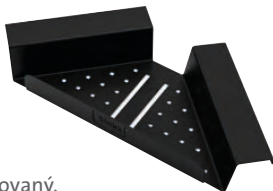

nerez lakovaný,  
265 × 57 (103) × 65 mm  
šíře závěsu 37 mm **1 390,-**

**SD504 Polička – černá**

nerez lakovaný,  
217 × 217 × 43 mm  
šíře závěsu 35 mm **1 390,-**

**SD505 Držák houbičky – černý**

nerez lakovaný, 50 × 69 mm,  
šíře závěsu 33 mm **399,-**