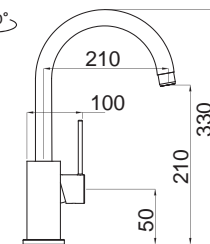

NOVINKA

360°
LEAD FREE
BEZOLOVNATÉ
PROVEDENÍ