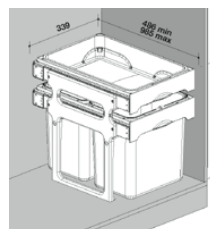

PAPRIKA INOX 40

EK9102 1x 11 | 11

cena v Kč s DPH 21 %

Skl. **940,-**

Spodní skříňka od 400 mm

CENA ZAHHRUJE montážní sadu.
Koš je z nerezové oceli. Montáž na stěnu korpusu a vnitřní stranu dvířek – při otevření se víko koše vyklápí.

PATTY 30

ruční výsuv

EK9076 1x 8 | 1x 16 | 8/16

cena v Kč s DPH 21 %

Skl. **2 120,-**

Skříňka od 300 mm

Nosnost pojezdů do 30 kg

CENA ZAHHRUJE montážní sadu.
Pevná a bezúdržbová konstrukce z laminátu.
Montáž na dno korpusu.

ALADIN 40

ruční výsuv

EK9013 1x 16 | 16

cena v Kč s DPH 21 %

Skl. **1 550,-**

Spodní skříňka od 400 mm

Nosnost pojezdů do 30 kg

CENA ZAHHRUJE montážní sadu.
Pevná a bezúdržbová konstrukce z laminátu.
Montáž ke dnu korpusu a k bočním stěnám.

EKKO EASY 40

ruční výsuv

EK9098 2x 16 | 16/16

cena v Kč s DPH 21 %

Skl. **1 960,-**

Spodní skříňka od 400 mm
Nosnost pojezdů do 30 kg

CENA ZAHHRUJE montážní sadu + 1x víko na směsný odpad.
Pevná a bezúdržbová konstrukce z laminátu.
Montáž ke dnu korpusu a k bočním stěnám.

EKKO 40

KE KOŠI 34 L JE MOŽNO
KOUPIŤ ODPADKOVÉ
PYTLÉ, VIZ STR. 31

ruční výsuv

EK9000 1x 34 | 34

cena v Kč s DPH 21 %

Skl. **2 550,-**

Spodní skříňka od 400 mm
Nosnost pojezdů do 30 kg

EK9004 2x 16 | 16/16

Skl. **2 590,-**

EK9005 2x 8 | 1x 16 | 8/8/16

Skl. **2 690,-**

CENA ZAHHRUJE montážní sadu.
Pevná a bezúdržbová konstrukce z laminátu.
Montáž ke dnu korpusu a k bočním stěnám.

EKKO FRONT 40

KE KOŠI 34 L JE MOŽNO
KOUPIŤ ODPADKOVÉ
PYTLÉ, VIZ STR. 31

výsuv na dvířka

EK9073 1x 34 | 34

cena v Kč s DPH 21 %

Skl. **3 690,-**

Spodní skříňka pouze 400 mm
Nosnost pojezdů do 30 kg

EK9022 2x 16 | 16/16

Skl. **3 690,-**

EK9023 2x 8 | 1x 16 | 8/8/16

Skl. **3 780,-**

CENA ZAHHRUJE montážní sadu.
Pevná a bezúdržbová konstrukce z laminátu.
Montáž ke dnu korpusu a k bočním stěnám.

TANK 40

police – ruční výsuv

ruční výsuv

EK9093 2x 16 | 16/16

cena v Kč s DPH 21 %

Skl. **3 370,-**

Spodní skříňka od 400 mm
Nosnost pojezdů do 30 kg