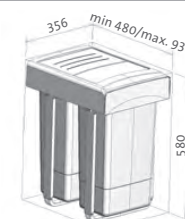

CENA ZAHHRUJE montážní sadu.
Pevná a bezúdržbová konstrukce z laminátu.
Montáž ke dnu korpusu a k bočním stěnám.

29

KOŠE A SORTÉRY