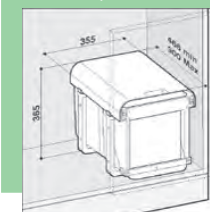

CENA ZAHHRUJE montážní sadu.
Pevná a bezúdržbová konstrukce z laminátu.
Montáž ke dnu korpusu a k bočním stěnám.