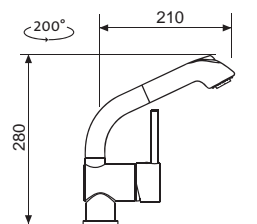

MIX 3 S

• VÝSUVNÁ (PŘEPÍNAČ – SPRCHA/PROUD)

Modelová řada: Sinks Armando Vicario cena v Kč s DPH 21 %
AVMI3SCL Chrom – lesklý Skl. **5 040,-**