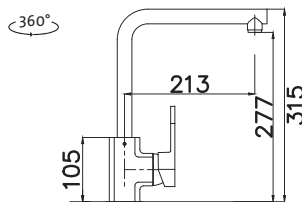

Kuchyňské baterie Sinks vynikají designem a velmi vysokou kvalitou zpracování. Jsou vybaveny pouze prvotřídními keramickými kartušemi. Všechny baterie Sinks (model. řada Sinks ARMANDO VICARIO i Sinks SFT) jsou vyrobeny v Evropě a poskytujeme na ně 5 let záruku (kartuž), záruční i pozáruční servis.

CORNIA

NOVINKA

(DOSTUPNE OD DRUHÉ POLOVINY SRPNA 2024)

Modelová řada: Sinks SFT cena v Kč s DPH 21%
SFTCOCL Chrom – lesklý Skl. **1 990,-**

EVERA

Modelová řada: Sinks SFT cena v Kč s DPH 21%
SFTEVCL Chrom – lesklý Skl. **1 780,-**

PRONTO

keramická kartuše 35 mm

Modelová řada: Sinks SFT cena v Kč s DPH 21%
SFTPRCL Chrom – lesklý Skl. **1 290,-**
SFTPRGR+kód barvy Granit Skl. **2 190,-**

LEGENDA S

• VÝSUVNÁ (PŘEPÍNAČ – SPRCHA/PROUD)

Modelová řada: Sinks SFT cena v Kč s DPH 21%
SFTLESCL Chrom – lesklý Skl. **2 990,-**
SFTLESGR+kód barvy Granit Skl. **3 780,-**

VITALIA

360°
LEAD FREE
BEZOLOVNATÉ
PROVEDENÍ

Modelová řada: Sinks SFT cena v Kč s DPH 21%
SFTVICL Chrom – lesklý Skl. **2 390,-**
SFTVIGR+kód barvy Granit Skl. **2 890,-**

VITALIA černá matná

NOVINKA

360°
LEAD FREE
BEZOLOVNATÉ
PROVEDENÍ

Černá matná (26)

(DOSTUPNE OD DRUHÉ POLOVINY SRPNA 2024)

Modelová řada: Sinks SFT cena v Kč s DPH 21%
SFTVIGRBL Černá matná Skl. **2 990,-**

ELKA

Modelová řada: Sinks SFT cena v Kč s DPH 21%
SFTELCL Chrom – lesklý Skl. **2 790,-**

ELKA černá matná

NOVINKA

Černá matná (26)

(DOSTUPNE OD DRUHÉ POLOVINY SRPNA 2024)

Modelová řada: Sinks SFT cena v Kč s DPH 21%
SFTELGRBL Černá matná Skl. **3 230,-**

ENIGMA S

• VÝSUVNÁ (PŘEPÍNAČ – SPRCHA/PROUD)

Modelová řada: Sinks SFT cena v Kč s DPH 21%
SFTENSCL Chrom – lesklý Skl. **5 980,-**
SFTENSGR+kód barvy Granit Skl. **6 180,-**

KONCOVKA BATERIE JE VYBAVENA SYSTÉMEM MAGNETCLICK™, USNADŇUJÍCÍ JEJÍ „ZAKLAPNUTÍ“ DO RAMÍNKA BATERIE

ENIGMA S černá matná

• VÝSUVNÁ (PŘEPÍNAČ – SPRCHA/PROUD)

NOVINKA

Černá matná (26)