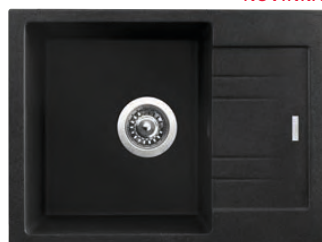

## RAPID 580

NOVINKA

HORNÍ  
OTOČNÝ

SIGRA580435N30

3 1/2" Skl.

cena dřezu v Kč  
s DPH 21 %

**3 330,-**

Vnější rozměry: 580 × 435 mm  
Rozměry vany: 340 × 385 mm  
Hloubka: 170 mm  
Spodní skříňka od 450 mm  
Modelová řada: Sinks SGR, záruka 5 let  
Cena zahrnuje sifon 3 1/2" pro úsporu místa  
s odbočkou na myčku  
Doplňky SD: 114, 504, 505