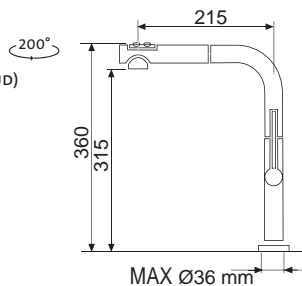

SLIM S2

• VÝSUVNÁ
(PŘEPÍNAČ – SPRCHA/PROUD)

Modelová řada: Sinks Armando Vicario cena v Kč s DPH 21 %
AVSLS2CL Chrom – lesklý Skl. **6 620,-**
AVSLS2CK Chrom – kartáčovaný Skl. **8 530,-**