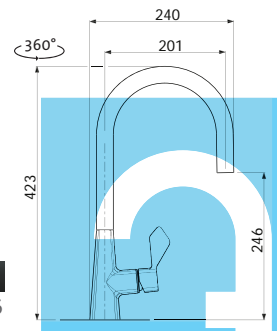

MOOD

Modelová řada: Sinks Armando Vicario cena v Kč s DPH 21%

AVMOCL Chrom – lesklý Skl.

6 280,-

AVMOGRN6 Nanoblack – Černá matná Skl.

7 670,-