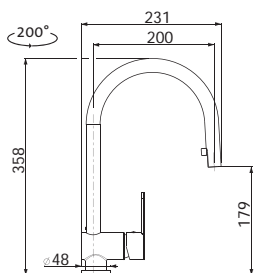

Modelová řada: Sinks Armando Vicario cena v Kč s DPH 21 %
AVMIPCL Chrom – lesklý Skl. **3 280,-**