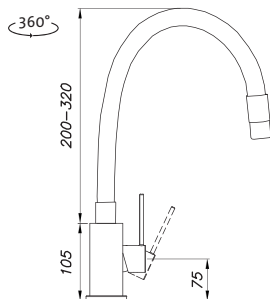

FLEXIA

PRAKTICKÉ FLEXIBILNÍ
RAMÍNKO

Modelová řada: Sinks SFT cena v Kč s DPH 21%

SFTFXCL Chrom – lesklý/černá Skl.

2 080,-

POLO

POLO

baterie dostupná
pouze v sítích
modelové řady
Sinks SGR – viz
str. 2-5

MIX 35

MIN Ø33 mm
MAX Ø36 mm

Modelová řada: Sinks Armando Vicario cena v Kč s DPH 21%

AVMI35CL Chrom – lesklý Skl.

2 780,-

AVMI35GR+kód barvy Granit Skl.

3 990,-

MOOD

Modelová řada: Sinks Armando Vicario cena v Kč s DPH 21%

AVMOCL Chrom – lesklý Skl.

6 280,-

AVMOGRN6 Nanoblack – Černá matná Skl.

7 670,-

COMFORTA

N6

Modelová řada: Sinks Armando Vicario cena v Kč s DPH 21%

AVCFCL Chrom – lesklý Skl.

7 070,-

AVCFGRN6 Nanoblack – Černá matná Skl.

8 390,-

EVA P

• VÝSUVNÁ
(BEZ PŘEPÍNAČE
– POUZE PROUD)

N6

Modelová řada: Sinks Armando Vicario cena v Kč s DPH 21%

AVEVPCL Chrom – lesklý Skl.

6 690,-

AVEVPRN6 Nanoblack – Černá matná Skl.

7 990,-

MIX 3 P

• VÝSUVNÁ (BEZ PŘEPÍNAČE – POUZE PROUD)

min. ø33 mm
max ø36 mm

Modelová řada: Sinks Armando Vicario cena v Kč s DPH 21%

AVMI3PCL Chrom – lesklý Skl.

4 190,-

AVMI3PGR+kód barvy Granit Skl.

4 990,-

CONICA

N6

Modelová řada: Sinks Armando Vicario cena v Kč s DPH 21%

AVCNCL Chrom – lesklý Skl.

6 690,-

AVCNGRN6 Nanoblack – Černá matná Skl.

7 990,-