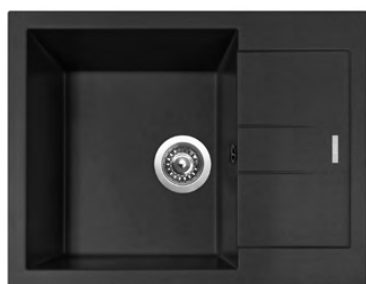

AMANDA 650 NANO NOVINKA

HORNÍ
OTOČNÝ

TLAM650500+kód barvy

3 1/2" Skl.

cena dřezu v Kč
s DPH 21%

8 850,-

Vnější rozměry: 650 × 500 mm
Rozměry vany: 380 × 430 mm
Hloubka: 200 mm
Skříňka: 500 mm
Model ř.: Sinks Telma NANO, záruka 20 let
Doplňky SD: 104, 113, 114

Skl. Skl. Skl.

N6 N4 N3

+ MIX 35
G185+kódbarvy
= 11 430,-

+ MIX 35
G186N6
= 12 540,-

+ MIX 3 P
G187N6
= 13 540,-

+ EVA P
G188N6
= 16 540,-

nS NANOSTONE – superhladký granit
nejnovější generace (více na str. 12)

ARIAPURA – nejnovější generace
antibakteriální ochrany (více na str. 12)

* NANOSTONE baterie nabízíme pouze
v barvě NANOBLACK (N6)