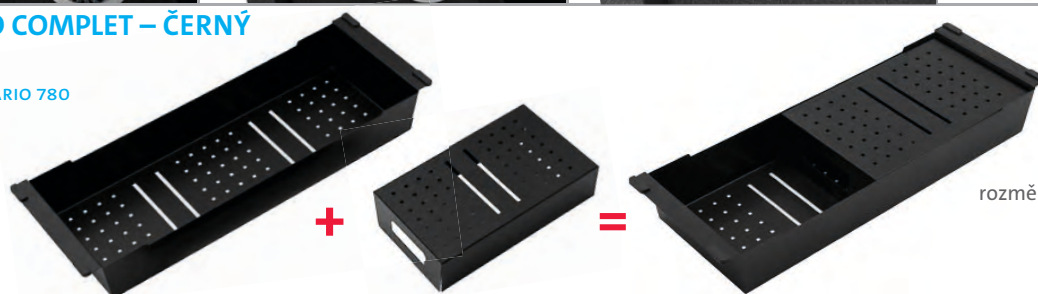

nerez lakovaný,  
265 × 57 (103) × 65 mm  
šíře závěsu 37 mm **1 390,-**

**SD504 Polička – černá**

nerez lakovaný,  
217 × 217 × 43 mm  
šíře závěsu 35 mm **1 390,-**

**SD505 Držák houbičky – černý**

nerez lakovaný, 50 × 69 mm,  
šíře závěsu 33 mm **399,-**

**SD506 Přípravná deska – dřevo**

jasan, 450 × 200 mm **1 090,-**

**SD507 VARIO COMPLET – ČERNÝ**

POUZE KE DŘEZU VARIO 780

nerez lakovaný  
rozměry cedník: 440 × 173 × 70 mm  
nástavec: 255 × 165 × 60 mm

**1 890,-**