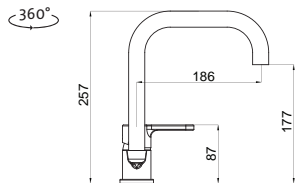

NOVINKA

(DOSTUPNE OD DRUHÉ POLOVINY SRPNA 2024)