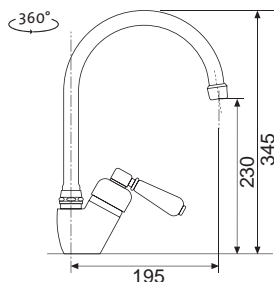

RETRO 54

Modelová řada: Sinks Armando Vicario cena v Kč s DPH 21 %
AVRT54CL Chrom – lesklý Skl. **3 860,-**
AVRT54BR Bronz Skl. **5 490,-**
AVRT54ME Měď Skl. **5 490,-**