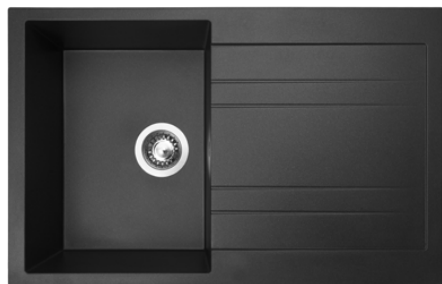

GRANDE 800

HORNÍ
OTOČNÝ

SIGGR800510N+kód barvy

3 1/2" Skl.

cena dřezu v Kč
s DPH 21%

5 590,-

Vnější rozměry: 800 × 510 mm
Rozměry vany: 340 × 460 mm
Hloubka: 190 mm
Skříňka: 450 mm
Modelová řada: Sinks SGR, záruka 5 let
Cena zahrnuje sifon 3 1/2" pro úsporu místa
s odbočkou na myčku
Doplňky SD: 114, 504, 505

OBROVSKÁ VANA 460 × 340 MM UNIKÁTNĚ
ORIENTOVANÁ „NA VÝŠKU“ – PRO MONTÁŽ
I DO SPODNÍ SKŘÍŇKY 450 MM!

+ POLO GR
G6930
= 7 280,-

+ FLEXIA
G70+kódbarvy
= 7 570,-

+ VITALIA GR
G71+kódbarvy
= 8 180,-

+ MIX 3 P GR
G72+kódbarvy
= 10 280,-