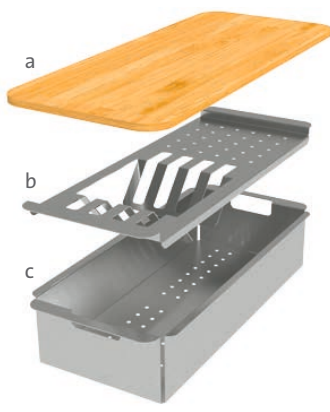

SD239 BOX/BOXER COMPLET

a) 415 × 178 × 15 mm
b) 415 × 157 × 57 mm
c) 415 × 178 × 80 mm **4 990,-**

SD240 Cedník BOX/BOXER – nerez

415 × 178 × 80 mm **2 590,-**

SD502 Cedník – černý

nerez lakovaný,
450 × 200 × 102 mm **1 690,-**

SD501 Přídavný odkapávač – nerez

445 × 140 × 27 mm **790,-**