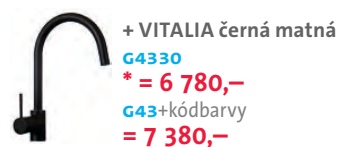

## LINEA 780

OBROVSKÁ A HLUBOKÁ VANA 400 × 415 × 190 MM

HORNÍ  
OTOČNÝ

\*SIGLI780480N30 (granblack) 3 1/2" Skl.  
SIGLI780480N+kódbarvy 3 1/2" Skl.

cena dřezu v Kč  
s DPH 21 %

**4 090,-**  
**4 690,-**

Vnější rozměry: 780 × 480 mm  
Rozměry vany: 400 × 415 mm  
Hloubka: 190 mm  
Spodní skříňka od 600 mm (500 mm po úpr.)  
Modelová řada: Sinks SGR, záruka 5 let  
Cena zahrnuje sifon 3 1/2" pro úsporu místa  
s odbočkou na myčku  
Doplňky SD: 111, 114, 501, 502, 503, 504,  
505, 506