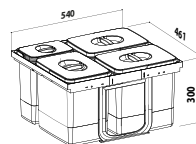

Součástí je stabilní, nosný rám, do kterého jsou nádoby pevně zasazeny. Montuje se na čelo a dno výsuvu. Univerzální do všech typů výsuvů.

Spodní skříňka: 600 mm  
Šířka koše 540 mm  
Výška koše 300 mm