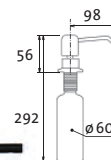

## LINE

vrchem plnitelný  
objem nádoby: 0,5 l  
výška závitů  
na pracovní desku: 55 mm

**SIDAVLICL** Chrom – lesklý  
**SIDAVLICK** Chrom – kartáčovaný  
**SIDAVLIBL** Černá matná

Skl. **SET 650,-** **SAM. 860,-**  
 Skl. **790,-** **990,-**  
 Skl. **790,-** **990,-**  
 cena v Kč s DPH 21 %