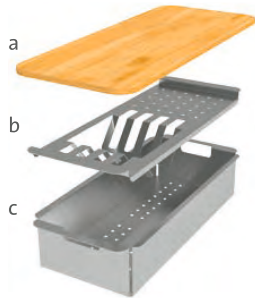

SD238 STEP/STEPER COMPLET

- a) 415 × 178 × 15 mm
- b) 396 × 157 × 57 mm
- c) 396 × 178 × 80 mm