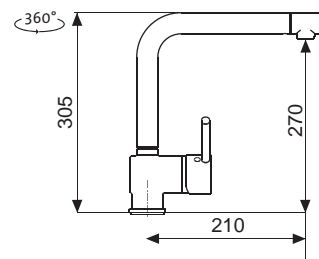

MIX 3

Modelová řada: Sinks Armando Vicario cena v Kč s DPH 21 %
AVMI3CL Chrom – lesklý Skl. **3 890,-**