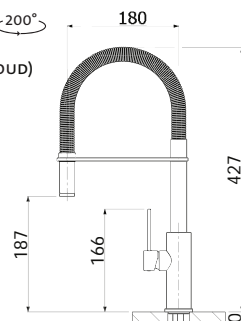

Model. řada: Sinks Armando Vicario cena v Kč s DPH 21 %
AVTPPCL Chrom – lesklý Skl. **6 670,-**