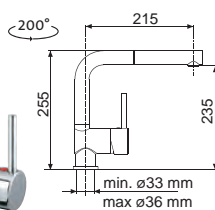

MIX 3 P

• VÝSUVNÁ (BEZ PŘEPÍNAČE – POUZE PROUD)

min. ø33 mm
max ø36 mm