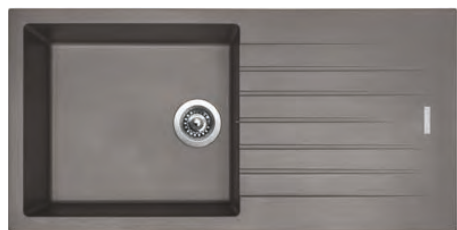

## PERFECTO 1000

HORNÍ  
OTOČNÝ 

cena dřezu v Kč  
s DPH 21%

Vnější rozměry: 1 000 × 500 mm  
Rozměry vany: 480 × 430 mm  
Hloubka: 200 mm  
Skříňka: 600 mm  
Modelová řada: Sinks ACR, záruka 5 let  
Doplňky SD: 104, 111, 114