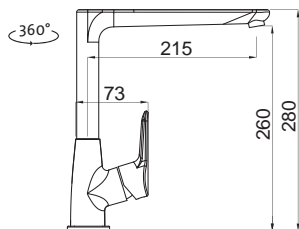

CASPIRA

Modelová řada: Sinks SFT cena v Kč s DPH 21 %
SFTCACL Chrom – lesklý Skl. **3 740,-**