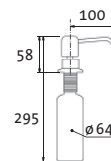

RETRO

vrchem plnitelný;
objem nádoby: 0,5 l
výška závitů
na pracovní desku: 55 mm

SIDAVRECL Chrom – lesklý
SIDAVREBR Bronz
SIDAVREME Měď

Skl. **SET 490,-** **SAM. 690,-**
Skl. **750,-** **950,-**
Skl. **750,-** **950,-**
cena v Kč s DPH 21 %