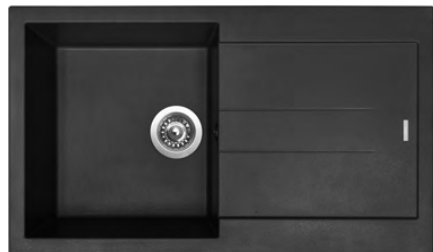

AMANDA 860 NANO

NOVINKA

HORNÍ
OTOČNÝ

TLAM860500+kód barvy

3 1/2" Skl.

cena dřezu v Kč
s DPH 21 %

9 890,-

Vnější rozměry: 860 × 500 mm
Rozměry vany: 390 × 430 mm
Hloubka: 210 mm
Skříňka: 500 mm
Model. ř.: Sinks Telma NANO, záruka 20 let
Doplňky SD: 104, 111, 113, 114

NANOSTONE – superhladký granit
nejnovější generace (více na str. 12)

ARIAPURA – nejnovější generace
antibakteriální ochrany (více na str. 12)

* NANOSTONE baterie nabízíme pouze
v barvě NANOBBLACK (N6)