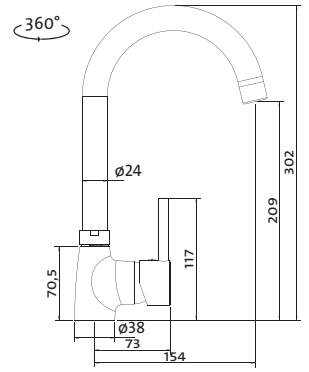

FLEXIA

PRAKTICKÉ FLEXIBILNÍ
RAMÍNKO

Modelová řada: Sinks SFT cena v Kč s DPH 21%

SFTFXCL Chrom – lesklý/černá Skl.

2 080,-

POLO

POLO

baterie dostupná
pouze v sítích
modelové řady
Sinks SGR – viz
str. 2-5

MIX 35

MIN Ø33 mm
MAX Ø36 mm

Modelová řada: Sinks Armando Vicario cena v Kč s DPH 21%

AVMI35CL Chrom – lesklý Skl.

2 780,-

AVMI35GR+kód barvy Granit Skl.

3 990,-

MOOD

Modelová řada: Sinks Armando Vicario cena v Kč s DPH 21%

AVMOCL Chrom – lesklý Skl.

6 280,-

AVMOGRN6 Nanoblack – Černá matná Skl.

7 670,-

COMFORTA

N6

Modelová řada: Sinks Armando Vicario cena v Kč s DPH 21%

AVCFCL Chrom – lesklý Skl.

7 070,-

AVCFGRN6 Nanoblack – Černá matná Skl.

8 390,-

EVA P

• VÝSUVNÁ
(BEZ PŘEPÍNAČE
– POUZE PROUD)

N6

Modelová řada: Sinks Armando Vicario cena v Kč s DPH 21%

AVEVPCL Chrom – lesklý Skl.

6 690,-

AVEVPRN6 Nanoblack – Černá matná Skl.

7 990,-

MIX 3 P

• VÝSUVNÁ (BEZ PŘEPÍNAČE – POUZE PROUD)

min. ø33 mm
max ø36 mm

Modelová řada: Sinks Armando Vicario cena v Kč s DPH 21%

AVMI3PCL Chrom – lesklý Skl.

4 190,-

AVMI3PGR+kód barvy Granit Skl.

4 990,-

CONICA

N6

Modelová řada: Sinks Armando Vicario cena v Kč s DPH 21%

AVCNCL Chrom – lesklý Skl.

6 690,-

AVCNGRN6 Nanoblack – Černá matná Skl.

7 990,-