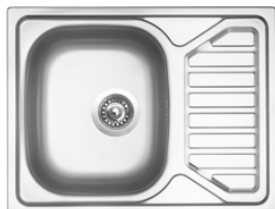

**1 990,-**  
**2 090,-**  
**2 690,-**  
**2 840,-**

Vnější rozměry: 650×500 mm  
Rozměry vany: 340×400 mm  
Hloubka: 160 mm  
Skříňka: 450 mm (400 po úpr./bez bat.)  
Modelová řada: Sinks Rodi, záruka 15 let  
Doplňky SD: 104