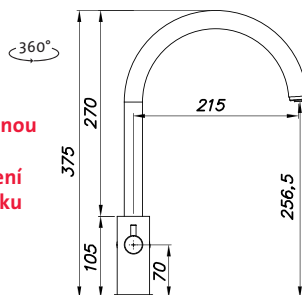

Modelová řada: Sinks SFT cena v Kč s DPH 21 %
SFTFTCL Chrom – lesklý Skl. **4 880,-**