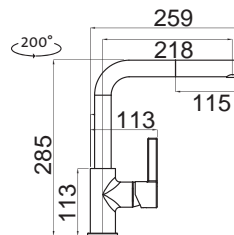

Kuchyňské baterie Sinks vynikají designem a velmi vysokou kvalitou zpracování. Jsou vybaveny pouze prvotřídními keramickými kartušemi. Všechny baterie Sinks (model. řada Sinks ARMANDO VICARIO i Sinks SFT) jsou vyrobeny v Evropě a poskytujeme na ně 5 let záruku (kartuž), záruční i pozáruční servis.

CORNIA

NOVINKA

(DOSTUPNE OD DRUHÉ POLOVINY SRPNA 2024)

Modelová řada: Sinks SFT cena v Kč s DPH 21%
SFTCOCL Chrom – lesklý Skl. **1 990,-**

EVERA

Modelová řada: Sinks SFT cena v Kč s DPH 21%
SFTEVCL Chrom – lesklý Skl. **1 780,-**

PRONTO

keramická kartuše 35 mm

Modelová řada: Sinks SFT cena v Kč s DPH 21%
SFTPRCL Chrom – lesklý Skl. **1 290,-**
SFTPRGR+kód barvy Granit Skl. **2 190,-**

LEGENDA S

• VÝSUVNÁ (PŘEPÍNAČ – SPRCHA/PROUD)

Modelová řada: Sinks SFT cena v Kč s DPH 21%
SFTLESCL Chrom – lesklý Skl. **2 990,-**
SFTLESGR+kód barvy Granit Skl. **3 780,-**

VITALIA

360°
LEAD FREE
BEZOLOVNATÉ
PROVEDENÍ

Modelová řada: Sinks SFT cena v Kč s DPH 21%
SFTVICL Chrom – lesklý Skl. **2 390,-**
SFTVIGR+kód barvy Granit Skl. **2 890,-**

VITALIA černá matná

NOVINKA

360°
LEAD FREE
BEZOLOVNATÉ
PROVEDENÍ

Černá matná (26)

(DOSTUPNE OD DRUHÉ POLOVINY SRPNA 2024)

Modelová řada: Sinks SFT cena v Kč s DPH 21%
SFTVIGRBL Černá matná Skl. **2 990,-**

ELKA

Modelová řada: Sinks SFT cena v Kč s DPH 21%
SFTELCL Chrom – lesklý Skl. **2 790,-**

ELKA černá matná

NOVINKA

Černá matná (26)

(DOSTUPNE OD DRUHÉ POLOVINY SRPNA 2024)

Modelová řada: Sinks SFT cena v Kč s DPH 21%
SFTELGRBL Černá matná Skl. **3 230,-**

ENIGMA S

• VÝSUVNÁ (PŘEPÍNAČ – SPRCHA/PROUD)

Modelová řada: Sinks SFT cena v Kč s DPH 21%
SFTENSCL Chrom – lesklý Skl. **5 980,-**
SFTENSGR+kód barvy Granit Skl. **6 180,-**

KONCOVKA BATERIE JE VYBAVENA SYSTÉMEM MAGNETCLICK™, USNADŇUJÍCÍ JEJÍ „ZAKLAPNUTÍ“ DO RAMÍNKA BATERIE

ENIGMA S černá matná

• VÝSUVNÁ (PŘEPÍNAČ – SPRCHA/PROUD)

NOVINKA

Černá matná (26)