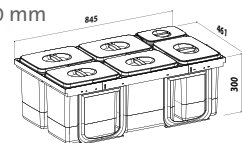

JAZZ 900

EK2901 5× 15 l + 1× 7 l

Skl.

cena v Kč s DPH 21%

3 390,-

EK2903 4× 15 l + 3× 7 l

Skl.

3 390,-

Součástí je stabilní, nosný rám, do kterého jsou nádoby pevně zasazeny. Montuje se na čelo a dno výsuvu. Univerzální do všech typů výsuvů.

Spodní skříňka: 900 mm
Šířka koše 845 mm
Výška koše 300 mm