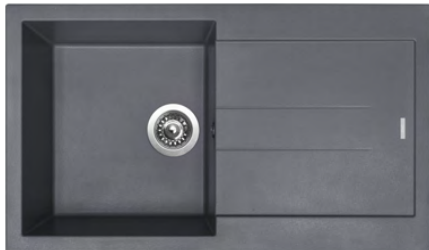

AMANDA 860

HORNÍ
OTOČNÝ

cena dřezu v Kč
s DPH 21%

Vnější rozměry: 860 × 500 mm
Rozměry vany: 390 × 430 mm
Hloubka: 210 mm
Skříňka: 500 mm
Modelová řada: Sinks Telma, záruka 10 let
Doplňky SD: 104, 111, 113, 114

TLAM860500+kód barvy 3 1/2" Skl.

8 890,-

**ARIAPURA – nejnovější generace
antibakteriální ochrany** (více na str. 12)