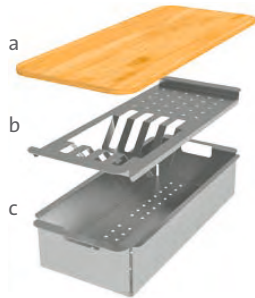

SD239 BOX/BOXER COMPLET

- a) 415 × 178 × 15 mm
- b) 415 × 157 × 57 mm
- c) 415 × 178 × 80 mm