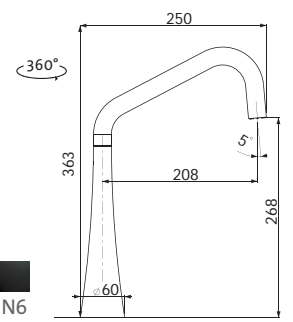

CONICA

N6

Modelová řada: Sinks Armando Vicario cena v Kč s DPH 21%

AVCNCL Chrom – lesklý Skl.

6 690,-

AVCNGRN6 Nanoblack – Černá matná Skl.

7 990,-