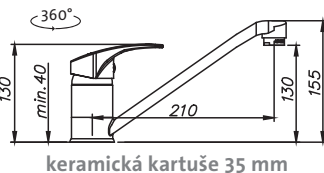

Kuchyňské baterie Sinks vynikají designem a velmi vysokou kvalitou zpracování. Jsou vybaveny pouze prvotřídními keramickými kartušemi. Všechny baterie Sinks (model. řada Sinks ARMANDO VICARIO i Sinks SFT) jsou vyrobeny v Evropě a poskytujeme na ně 5 let záruku (kartuž), záruční i pozáruční servis.

CORNIA

NOVINKA

(DOSTUPNE OD DRUHÉ POLOVINY SRPNA 2024)

Modelová řada: Sinks SFT cena v Kč s DPH 21%
SFTCOCL Chrom – lesklý Skl. **1 990,-**

EVERA

Modelová řada: Sinks SFT cena v Kč s DPH 21%
SFTEVCL Chrom – lesklý Skl. **1 780,-**

PRONTO

keramická kartuše 35 mm

Modelová řada: Sinks SFT cena v Kč s DPH 21%
SFTPRCL Chrom – lesklý Skl. **1 290,-**
SFTPRGR+kód barvy Granit Skl. **2 190,-**

LEGENDA S

• VÝSUVNÁ (PŘEPÍNAČ – SPRCHA/PROUD)

Modelová řada: Sinks SFT cena v Kč s DPH 21%
SFTLESCL Chrom – lesklý Skl. **2 990,-**
SFTLESGR+kód barvy Granit Skl. **3 780,-**

VITALIA

360°
LEAD FREE
BEZOLOVNATÉ
PROVEDENÍ

Modelová řada: Sinks SFT cena v Kč s DPH 21%
SFTVICL Chrom – lesklý Skl. **2 390,-**
SFTVIGR+kód barvy Granit Skl. **2 890,-**

VITALIA černá matná

NOVINKA

360°
LEAD FREE
BEZOLOVNATÉ
PROVEDENÍ

Černá matná (26)

(DOSTUPNE OD DRUHÉ POLOVINY SRPNA 2024)

Modelová řada: Sinks SFT cena v Kč s DPH 21%
SFTVIGRBL Černá matná Skl. **2 990,-**

ELKA

Modelová řada: Sinks SFT cena v Kč s DPH 21%
SFTELCL Chrom – lesklý Skl. **2 790,-**

ELKA černá matná

NOVINKA

Černá matná (26)

(DOSTUPNE OD DRUHÉ POLOVINY SRPNA 2024)

Modelová řada: Sinks SFT cena v Kč s DPH 21%
SFTELGRBL Černá matná Skl. **3 230,-**

ENIGMA S

• VÝSUVNÁ (PŘEPÍNAČ – SPRCHA/PROUD)

Modelová řada: Sinks SFT cena v Kč s DPH 21%
SFTENSCL Chrom – lesklý Skl. **5 980,-**
SFTENSGR+kód barvy Granit Skl. **6 180,-**

KONCOVKA BATERIE JE VYBAVENA SYSTÉMEM MAGNETCLICK™, USNADŇUJÍCÍ JEJÍ „ZAKLAPNUTÍ“ DO RAMÍNKA BATERIE

ENIGMA S černá matná

• VÝSUVNÁ (PŘEPÍNAČ – SPRCHA/PROUD)

NOVINKA

Černá matná (26)