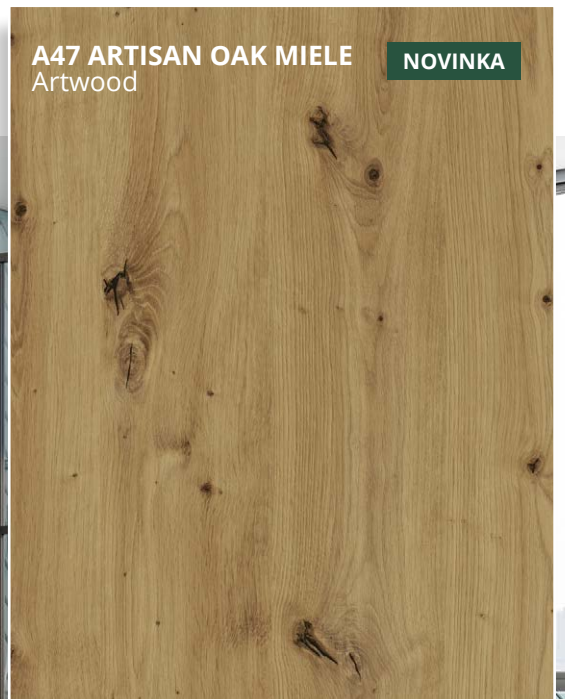

A47 ARTISAN OAK MIELE
Artwood

NOVINKA

A47 ARTISAN OAK MIELE Artwood

A12 TEXSTONE
Portland

A11 TEXSTONE
Artstone

A10 TEXSTONE
Portland

Série Textile, jak už název napovídá, je plná povrchových struktur v odstínech šedé, černé a bílé imitující textilní materiály.