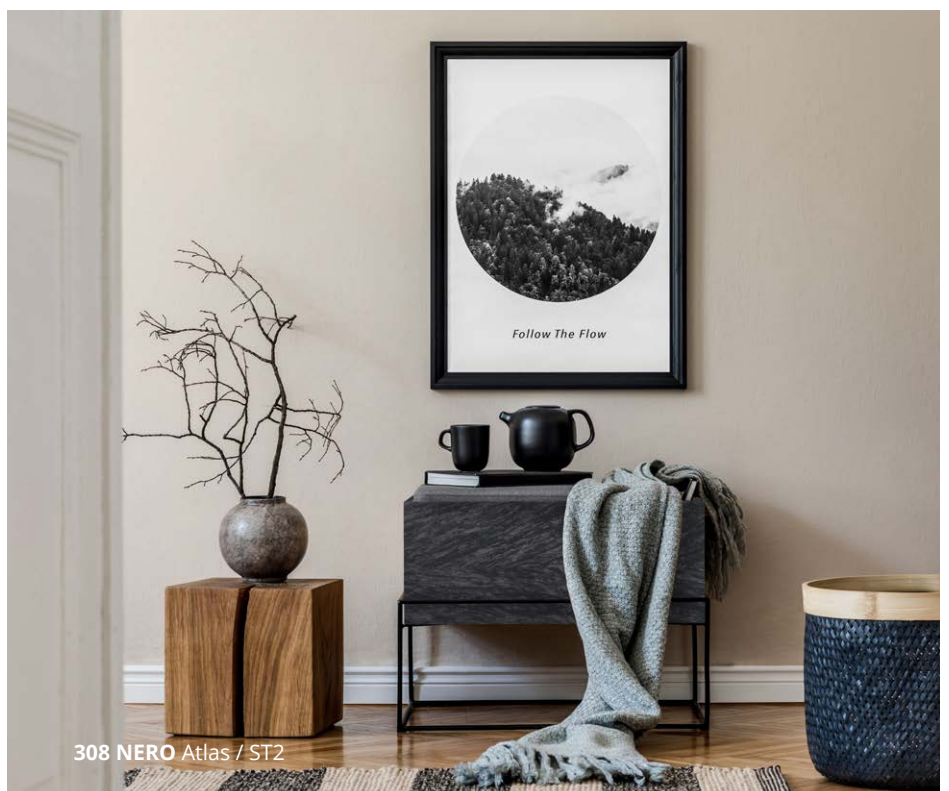

dřevotrust[®]

**BORDO
COLLECTION**

**ITALSKÝ DESIGN
PRO CELÝ INTERIÉR**

 **saviola**

ITALSKÝ DESIGN PRO CELÝ INTERIÉR

Představujeme vám kolekci laminovaných desek od italského výrobce Saviola, kterou najdete exkluzivně v naší nabídce. Vybrali jsme pro vás 26 jedinečných dekorů s výraznou povrchovou strukturou, které vytvoří z každého interiéru originál. Italsíí designéři jsou známí svým vytříbeným vkusem, který se promítá ve všech dekorech kolekce BORDO. Výrazné povrchové struktury interpretují skutečné materiály, a dávají tak klasickým dekorům zcela nový rozměr. Všechny dekory jsou doplněny designově sladěnými ABS hranami od výrobce Hranipex.

Rozměr desky: 18 / 2 120 x 2 800 mm

- “ **MODERNÍ ITALSKÝ DESIGN**
Produkty, které udávají trendy, exkluzivně navrženy italskými designéry.
- “ **JEDINEČNÉ POVRCHY A STRUKTURY**
Výjimečnost dosažená spojením technologie a trendů.
- “ **EKOLOGIE VÝROBY PRODUKTŮ**
Respekt k životnímu prostředí je nepostradatelný, proto jsou panely vyráběny ze 100% recyklovaného materiálu.
- “ **NADSTANDARDNÍ KVALITA DESKY**
Materiál je sledován od samotného počátku výrobního procesu.

“ SKUTEČNÝ MRAMOR

Tento vysoce ceněný materiál se stal inspirací okouzujícímu dekoru se strukturou Blunt, v němž se kresba stává uměním.

A83 CALACATTA
Blunt

NOVINKA

A83 CALACATTA Blunt

 **saviola**

Série STONE je inspirovaná silou přírody a její energií. Je typická výraznými strukturami imitujícími kámen, mramor, oxid a cement. Dekory odpovídají aktuálním trendům, které využívají přírodní barvy v odstínech šedé a bílé.

DD1 EUCALIPTO
On Track / TopMatt

NOVINKA

DD1 EUCALIPTO On Track / TopMatt

Série WOOD se vyznačuje výraznými strukturami dřeva, které mají navozovat pocit tepla a přenášet sílu přírody do vašeho interiéru. V této sérii naleznete také rustikální dekory dřeva s výraznou kresbou, které odkazují na svůj původ a návrat k přírodě.