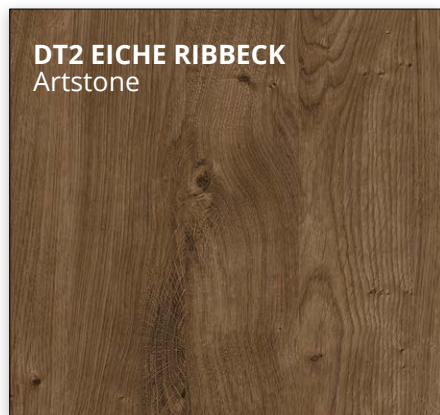

DT2 EICHE RIBBECK
Artstone