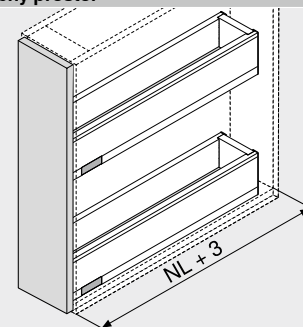

Potřebný prostor

NL Jmenovitá délka

Informace k objednávce

Doporučení k použití	Strana
Zásuvka – M	196
Zásuvka – K	200
Čelní výsuv – C	204
Šířka korpusu KB (mm)	200

Odkaz na stránku

Přehled	191	Montáž, demontáž a serízení
myLEGRABOX	230	
Příslušenství	238	Short-URL www.blum.com/a310
E-SERVICES a pomůcky pro zpracování	590	
Další technické informace	698