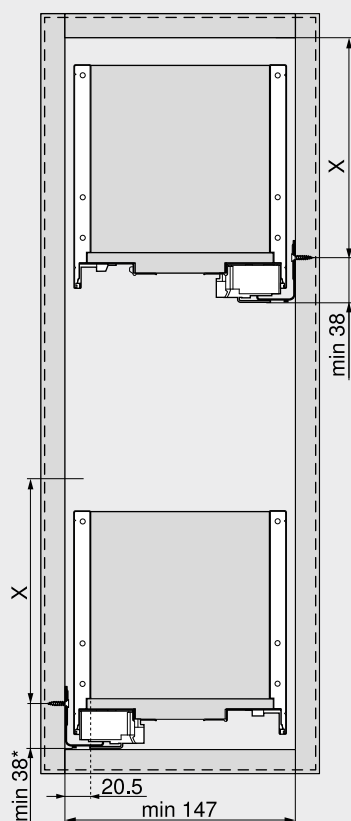

## SPACE TWIN

- Stabilní řešení díky diagonálně umístěným korpusovým lištám
- S integrovaným a zároveň přepínatelným tlumením **BLUMOTION S** pro měkké a tiché zavírání
- Vysoká dynamická nosnost 20 kg na každou spodní skříňku
- Šířka korpusu KB 200 mm

## Informace k objednávce

Doporučení k použití	Strana
Zásuvka – M	196
Zásuvka – K	200
Čelní výsuv – C	204
Šířka korpusu KB (mm)	200

## Potřebný prostor v korpusu

Konstrukční výška	X (mm)
M	68
K	106
C	155
*	+1 mm při instalaci korpusových lišt před smontováním korpusu

## Konstrukční rozměry – čelo

Konstrukční výška	Výška bočnice	Y (mm)
M	M	–
K	K	–
C	C	96
FA	Přesah čela	
*	+1 mm při instalaci korpusových lišt před smontováním korpusu	