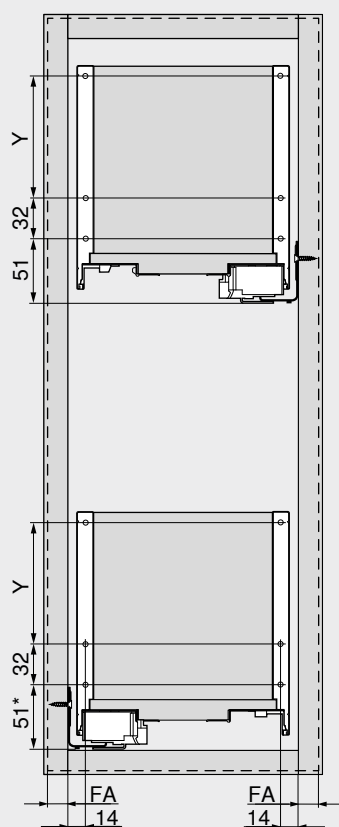

## Informace k objednávce

Doporučení k použití	Strana
Zásuvka – M	196
Zásuvka – K	200
Čelní výsuv – C	204
Šířka korpusu KB (mm)	200

## Potřebný prostor v korpusu

Konstrukční výška	X (mm)
M	68
K	106
C	155
*	+1 mm při instalaci korpusových lišt před smontováním korpusu

## Konstrukční rozměry – čelo

Konstrukční výška	Výška bočnice	Y (mm)
M	M	–
K	K	–
C	C	96
FA	Přesah čela	
*	+1 mm při instalaci korpusových lišt před smontováním korpusu	