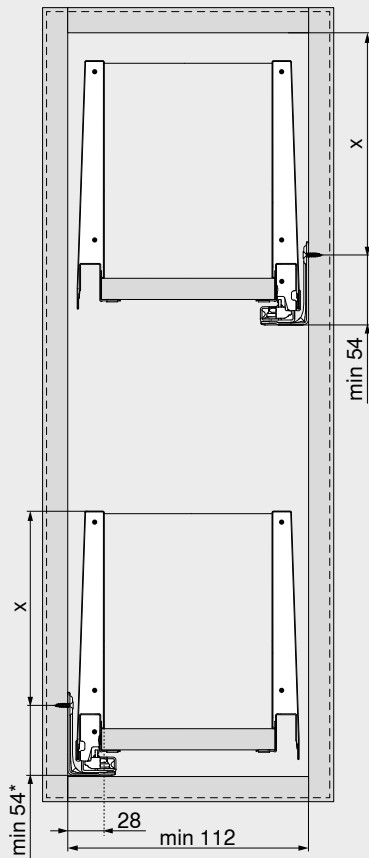

SPACE TWIN

- Stabilní řešení díky diagonálně umístěným korpusovým lištám
- S integrovaným tlumením **BLUMOTION** pro měkké a tiché zavírání
- Vysoká dynamická nosnost 20 kg na každou spodní skříňku
- Šířka korpusu KB 150 mm

Webcode

DQJEMM

Potřebný prostor

NL Jmenovitá délka

Informace k objednávce

Doporučení k použití	Strana
Zásuvka – M	262
Zásuvka – K	266
Čelní výsuv – reling – E	270
Čelní výsuv – BOXCOVER – E	272
Čelní výsuv – BOXCAP – E	274
Šířka korpusu KB (mm)	150

Potřebný prostor v korpusu

Konstrukční výška	X (mm)
M	54
K	92
E	155
*	+1 mm při instalaci korpusových lišt před smontováním korpusu

Konstrukční rozměry – čelo

Konstrukční výška	Výška bočnice	Boční stěna	Y (mm)
M	M	–	–
K	K	–	64
E	M	Relingy	128
E	M	BOXCOVER	128
E	M	BOXCAP	128
FA	Přesah čela		
*	+1 mm při instalaci korpusových lišt před smontováním korpusu		