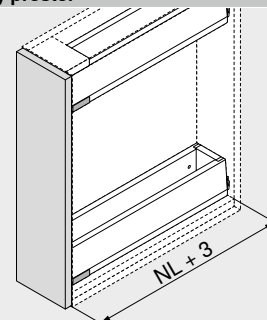

SPACE TWIN

- Stabilní řešení díky diagonálně umístěným korpusovým lištám
- S integrovaným tlumením **BLUMOTION** pro měkké a tiché zavírání
- Vysoká dynamická nosnost 20 kg na každou spodní skříňku
- Šířka korpusu KB 150 mm

Webcode

DQJEMM

Potřebný prostor

NL Jmenovitá délka

Informace k objednávce

Doporučení k použití	Strana
Zásuvka – M	262
Zásuvka – K	266
Čelní výsuv – reling – E	270
Čelní výsuv – BOXCOVER – E	272
Čelní výsuv – BOXCAP – E	274
Šířka korpusu KB (mm)	150

Potřebný prostor v korpusu

Konstrukční výška	X (mm)
M	54
K	92
E	155
*	+1 mm při instalaci korpusových lišt před smontováním korpusu

Konstrukční rozměry – čelo

Konstrukční výška	Výška bočnice	Boční stěna	Y (mm)
M	M	–	–
K	K	–	64
E	M	Relingy	128
E	M	BOXCOVER	128
E	M	BOXCAP	128
FA	Přesah čela		
*	+1 mm při instalaci korpusových lišt před smontováním korpusu		