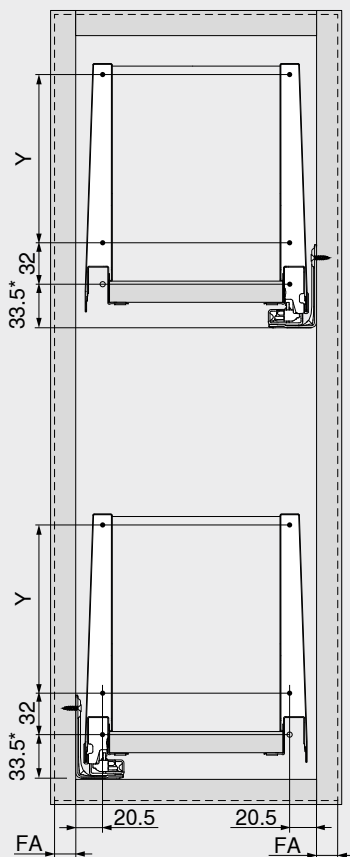

SPACE TWIN

- Stabilní řešení díky diagonálně umístěným korpusovým lištám
- S integrovaným tlumením **BLUMOTION** pro měkké a tiché zavírání
- Vysoká dynamická nosnost 20 kg na každou spodní skříňku
- Šířka korpusu KB 150 mm

Webcode

DQJEMM

Potřebný prostor

NL Jmenovitá délka

Informace k objednávce

Doporučení k použití	Strana
Zásuvka – M	262
Zásuvka – K	266
Čelní výsuv – reling – E	270
Čelní výsuv – BOXCOVER – E	272
Čelní výsuv – BOXCAP – E	274
Šířka korpusu KB (mm)	150

Potřebný prostor v korpusu

Konstrukční výška	X (mm)
M	54
K	92
E	155
*	+1 mm při instalaci korpusových lišt před smontováním korpusu

Konstrukční rozměry – čelo

Konstrukční výška	Výška bočnice	Boční stěna	Y (mm)
M	M	–	–
K	K	–	64
E	M	Relingy	128
E	M	BOXCOVER	128
E	M	BOXCAP	128
FA	Přesah čela		
*	+1 mm při instalaci korpusových lišt před smontováním korpusu		