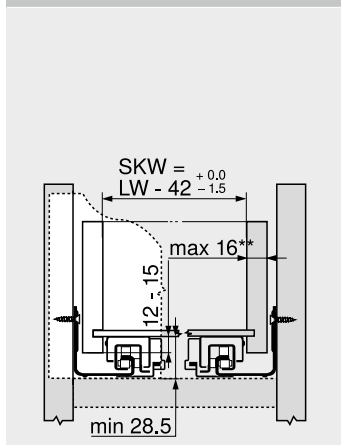

### Upozornění

Pro optimální funkci a optimální dostatek prostoru pro rozsah spuštění doporučujeme všeobecně využít synchronizaci

Přířez Světlá šířka korpusu LW – 267 mm

MOVENTO s TIP-ON BLUMOTION 760H | 766H

Plánování

Potřebný prostor v korpusu

\* +1 mm při instalaci lišt před smontováním korpusu

Zásuvka | vnitřní zásuvka

SKW Světla šířka zásuvky  
LW Světla šířka korpusu  
\*\* Omezené seřízení do stran v případě 16 mm tloušťky boční stěny zásuvky a zároveň plného využití tolerance světla šířky zásuvky SKW

Zásuvka

SKL Délka zásuvky  
NL Jmenovitá délka

Vnitřní zásuvka

ISKL Délka vnitřní zásuvky  
SKL Délka zásuvky  
NL Jmenovitá délka  
X Síla čela

Pozice otvorů – vedení

Vodicí systémy 760H – 40 kg

Jmenovitá délka NL (mm)