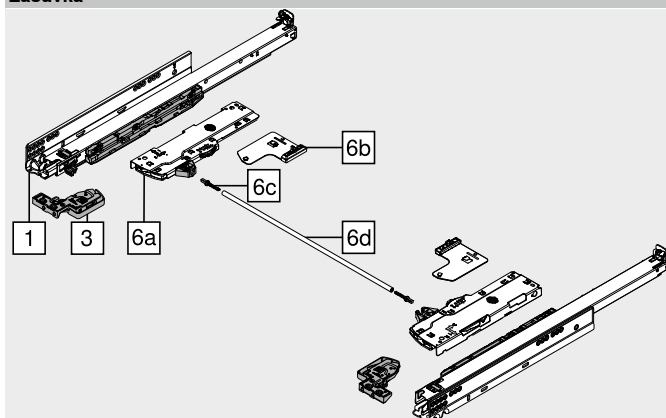

Zásuvka

Světlá šířka korpusu LW 265–313 mm

6e	TIP-ON BLUMOTION-synchronizace	Provedení	Barva	Č. artiklu
		Čtyřhranná	RAL 7035 světle šedá	T60.300D
Ke zkrácení				
Přířez	Světlá šířka korpusu LW – 241 mm			

Príslušenství

Světlá šířka korpusu LW ≥ 314 mm				
6c	Adaptér pro synchronizaci TIP-ON BLUMOTION			
	Provedení	Barva	Č. artiklu	
	Symetrické	RAL 7035 světle šedá	T60.000D	
Objednat 2 ks!				

Šablona pro nastavení mezery čela pro TIP-ON BLUMOTION				
-	Mezera mezi čely FS (mm)		Barva	Č. artiklu
	2.5		Oranžová	65.5631

3	Spojka vlevo/vpravo			Č. artiklu
	Barva	Materiál		
	Oranžová	Plast/ocel		T51.7601
Objednávejte pravý/levý díl				

6	Sada TIP-ON BLUMOTION					Č. artiklu
	Jmenovitá délka NL (mm)	Jednotka	Vodící systémy (kg)	Hmotnost (kg)		
	270–320	S0	40	≤ 10		T60L7040
	270–320	S1	40	> 10–20		T60L7140
	350–600	L1	40	≤ 20	2	T60L7340
	350–600	L3	40	15–40	2	T60L7540
	450–750	L5	60	35–60	3	T60L7570

Složení:

- 6a 1 x Modul TIP-ON BLUMOTION vlevo/vpravo
- 6b 1 x Unašeč TIP-ON BLUMOTION vlevo/vpravo
- 6c 2 x Adaptér pro synchronizaci TIP-ON BLUMOTION
- Světlá šířka korpusu LW ≥ 314 mm
- ¹ Doporučené hodnoty hmotností (celková hmotnost výsuvu) pro optimální funkci otevírání a zavírání
- ² Kombinovatelné pouze s lištami pro 40 kg
- ³ Doporučení: kombinovat pouze s lištami pro 60 kg

6d	Synchronizace TIP-ON BLUMOTION s hřídely			Č. artiklu
	Provedení	Barva		
	Kulatá	Šedá		T60.1125W

Vhodné až po světlou šířku korpusu LW 1370 mm

Upozornění

Pro optimální funkci a optimální dostatek prostoru pro rozsah spuštění doporučujeme všeobecně využít synchronizaci

Přířez Světlá šířka korpusu LW – 267 mm