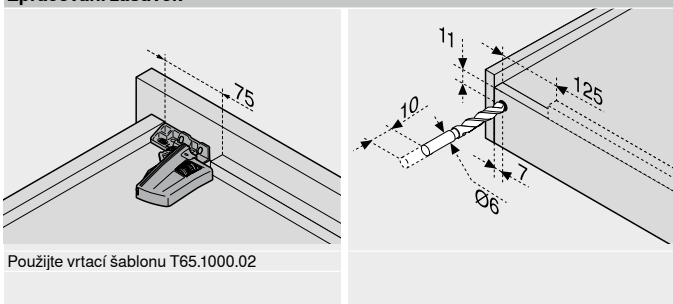

Zásuvka

SKL Délka zásuvky  
NL Jmenovitá délka

Vnitřní zásuvka

ISKL Délka vnitřní zásuvky  
SKL Délka zásuvky  
NL Jmenovitá délka  
X Síla čela

Pozice otvorů – vedení

Vodicí systémy 760H – 40 kg

Jmenovitá délka NL (mm)

270

300 | 320 | 350

380 | 400 | 420 | 450 |

480 | 500 | 520

550 | 600

Zpracování zásuvek

Rozsah spuštění

Příklad pro 760H – 40 kg, jmenovitá délka NL 500 mm, čtyřboká zásuvka, se synchronizací nebo bez ní  
Pro optimální funkci a optimální dostatek prostoru pro rozsah spuštění doporučujeme všeobecně využít synchronizaci