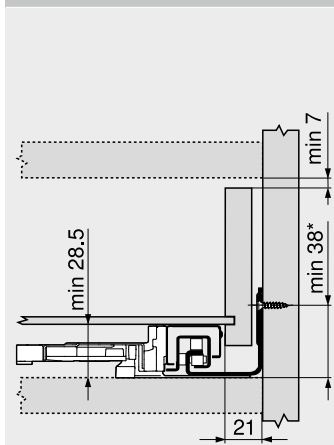

### Upozornění

Pro optimální funkci a optimální dostatek prostoru pro rozsah spuštění doporučujeme všeobecně využít synchronizaci

Přířez Světlá šířka korpusu LW – 267 mm

MOVENTO s TIP-ON BLUMOTION 760H | 766H

Plánování

Potřebný prostor v korpusu

\* +1 mm při instalaci lišt před smontováním korpusu

Zásuvka | vnitřní zásuvka

SKW Světla šířka zásuvky  
LW Světla šířka korpusu  
\*\* Omezené seřízení do stran v případě 16 mm tloušťky boční stěny zásuvky a zároveň plného využití tolerance světla šířky zásuvky SKW

Zásuvka

SKL Délka zásuvky  
NL Jmenovitá délka

Vnitřní zásuvka

ISKL Délka vnitřní zásuvky  
SKL Délka zásuvky  
NL Jmenovitá délka  
X Síla čela

Pozice otvorů – vedení

Vodicí systémy 760H – 40 kg

Jmenovitá délka NL (mm)