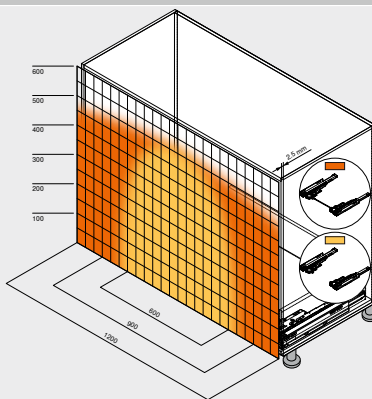

270

300 | 320 | 350

380 | 400 | 420 | 450 |

480 | 500 | 520

550 | 600

Zpracování zásuvek

Rozsah spuštění

Příklad pro 760H – 40 kg, jmenovitá délka NL 500 mm, čtyřboká zásuvka, se synchronizací nebo bez ní  
Pro optimální funkci a optimální dostatek prostoru pro rozsah spuštění doporučujeme všeobecně využít synchronizaci