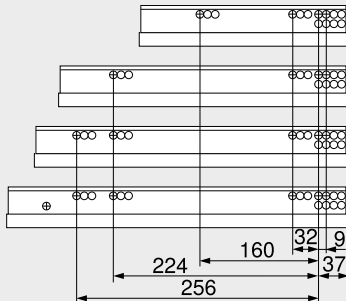

Plánování

Potřebný prostor v korpusu

\* +1 mm při instalaci lišt před smontováním korpusu

Zásuvka | vnitřní zásuvka

SKW Světla šířka zásuvky  
LW Světla šířka korpusu  
\*\* Omezené seřízení do stran v případě 16 mm tloušťky boční stěny zásuvky a zároveň plného využití tolerance světla šířky zásuvky SKW

Zásuvka

SKL Délka zásuvky  
NL Jmenovitá délka

Vnitřní zásuvka

ISKL Délka vnitřní zásuvky  
SKL Délka zásuvky  
NL Jmenovitá délka  
X Síla čela

Pozice otvorů – vedení

Vodicí systémy 760H – 40 kg

Jmenovitá délka NL (mm)

270

300 | 320 | 350

380 | 400 | 420 | 450 |

480 | 500 | 520

550 | 600

Zpracování zásuvek

Rozsah spuštění

Příklad pro 760H – 40 kg, jmenovitá délka NL 500 mm, čtyřboká zásuvka, se synchronizací nebo bez ní  
Pro optimální funkci a optimální dostatek prostoru pro rozsah spuštění doporučujeme všeobecně využít synchronizaci