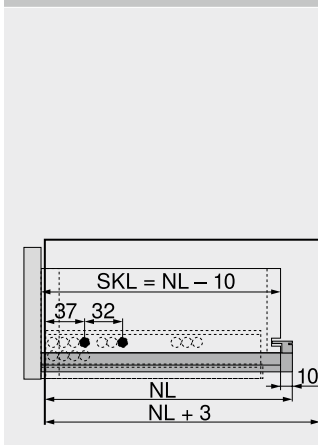

Plánování

Potřebný prostor v korpusu

\* +1 mm při instalaci lišt před smontováním korpusu

Zásuvka | vnitřní zásuvka

SKW Světla šířka zásuvky  
LW Světla šířka korpusu  
\*\* Omezené seřízení do stran v případě 16 mm tloušťky boční stěny zásuvky a zároveň plného využití tolerance světla šířky zásuvky SKW

Zásuvka

SKL Délka zásuvky  
NL Jmenovitá délka

Vnitřní zásuvka

ISKL Délka vnitřní zásuvky  
SKL Délka zásuvky  
NL Jmenovitá délka  
X Síla čela

Pozice otvorů – vedení

Vodicí systémy 760H – 40 kg

Jmenovitá délka NL (mm)