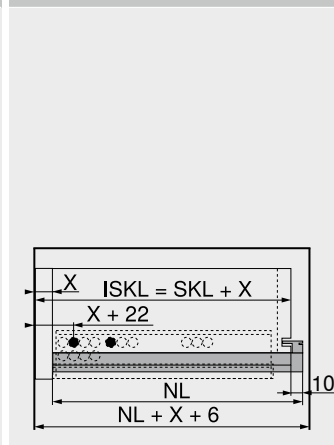

Plánování

Potřebný prostor v korpusu

\* +1 mm při instalaci lišt před smontováním korpusu

Zásuvka | vnitřní zásuvka

SKW Světla šířka zásuvky  
LW Světla šířka korpusu  
\*\* Omezené seřízení do stran v případě 16 mm tloušťky boční stěny zásuvky a zároveň plného využití tolerance světla šířky zásuvky SKW

Zásuvka

SKL Délka zásuvky  
NL Jmenovitá délka

Vnitřní zásuvka

ISKL Délka vnitřní zásuvky  
SKL Délka zásuvky  
NL Jmenovitá délka  
X Síla čela

Pozice otvorů – vedení

Vodicí systémy 760H – 40 kg

Jmenovitá délka NL (mm)