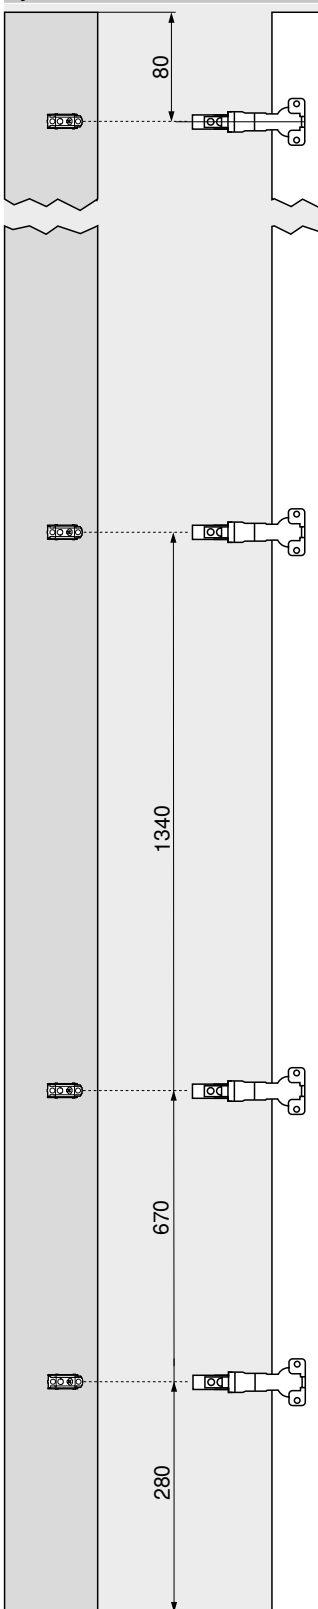

## SPACE TOWER

- Variabilní potravínová skříň s vnitřními výsuvy, v horní části s policí a vnitřní zásuvkou
- Pohodlný přístup ze tří stran
- Výsuvy, které se otvírají každý zvlášť, umožní kompletní přehled a vyndání předmětů shora
- Jen málo vynaložené síly pro vysunutí dokonce u plně naložených výsuvů
- Vysoké zadní stěny a boční stěny zaručí bezpečné uložení
- Vnitřní dělení ORGA-LINE zajistí ve výsuvu pořádek a přehled
- Je možné provedení variabilních rozměrů korpusu

#### Strana

Vnitřní zásuvka – M	270
Vnitřní výsuv – reling – C	278
Vnitřní výsuv – reling – D	282
ORGA-LINE pro TANDEMBOX antaro – příčné dělení	524
ORGA-LINE pro TANDEMBOX antaro – příčný reling	525
Závěs CLIP top BLUMOTION 155°	86

#### Doporučení

Šířka korpusu KB (mm)  
275–1200

#### Short-URL

[www.blum.com/planningtools](http://www.blum.com/planningtools)

SPACE TOWER

Plánování

Doporučení

Nastavení pozice v korpusu

Vyvrtní otvorů – čelo

Vyvrtní otvorů – čelo