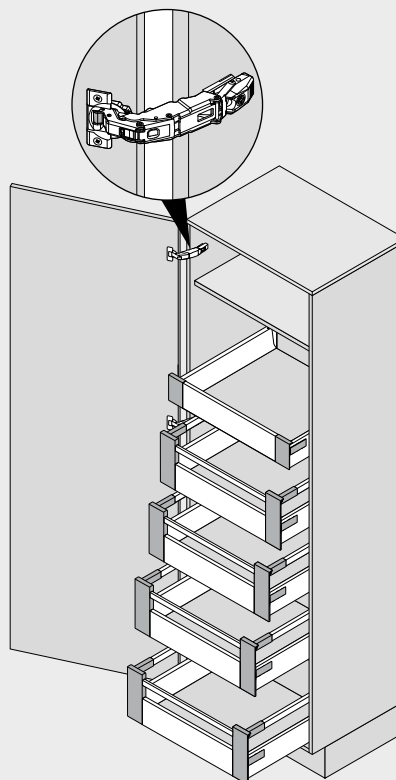

Plánování

Pomůcka při plánování a objednávání

Short-URL

www.blum.com/planningtools