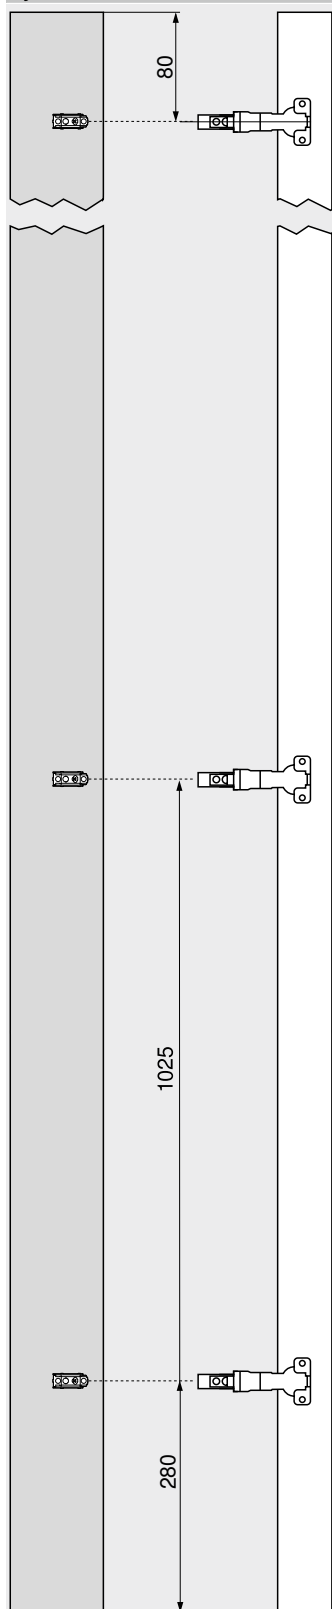

## SPACE TOWER

- Variabilní potravínová skříň s vnitřními výsuvy, v horní části s policí a vnitřní zásuvkou
- Pohodlný přístup ze tří stran
- Výsuvy, které se otvírají každý zvlášť, umožní kompletní přehled a vyndání předmětů shora
- Jen málo vynaložené síly pro vysunutí dokonce u plně naložených výsuvů
- Vysoké zadní stěny a boční stěny zaručí bezpečné uložení
- Vnitřní dělení ORGA-LINE zajistí ve výsuvu pořádek a přehled
- Je možné provedení variabilních rozměrů korpusu

#### Strana

Vnitřní zásuvka – M	270
Vnitřní výsuv – reling – C	278
Vnitřní výsuv – reling – D	282
ORGA-LINE pro TANDEMBOX antaro – příčné dělení	524
ORGA-LINE pro TANDEMBOX antaro – příčný reling	525
Závěs CLIP top BLUMOTION 155°	86

#### Doporučení

Šířka korpusu KB (mm)  
275–1200

#### Short-URL

[www.blum.com/planningtools](http://www.blum.com/planningtools)

SPACE TOWER

Plánování

Doporučení

Nastavení pozice v korpusu

Vyvrtní otvorů – čelo

Vyvrtní otvorů – čelo