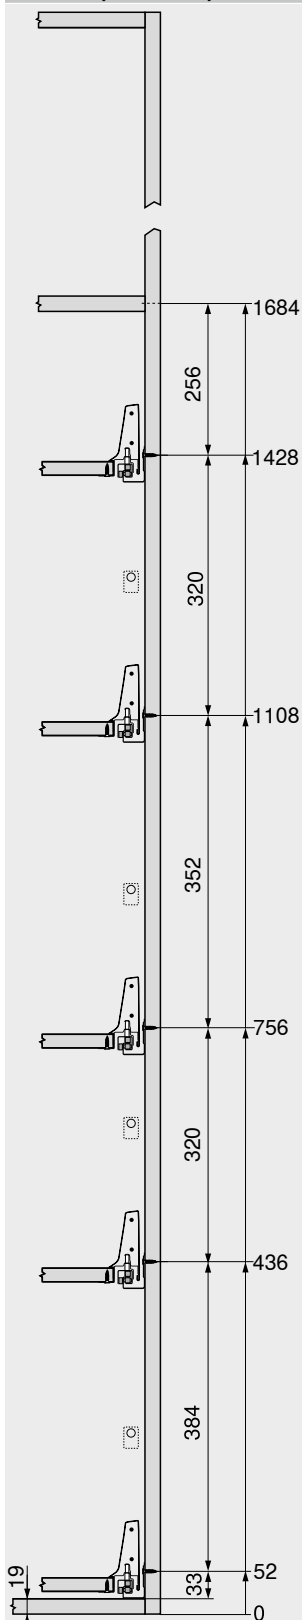

## SPACE TOWER

- Variabilní potravínová skříň s vnitřními výsuvy, v horní části s policí a vnitřní zásuvkou
- Pohodlný přístup ze tří stran
- Výsuvy, které se otvírají každý zvlášť, umožní kompletní přehled a vyndání předmětů shora
- Jen málo vynaložené síly pro vysunutí dokonce u plně naložených výsuvů
- Vysoké zadní stěny a boční stěny zaručí bezpečné uložení
- Vnitřní dělení ORGA-LINE zajistí ve výsuvu pořádek a přehled
- Je možné provedení variabilních rozměrů korpusu

#### Strana

Vnitřní zásuvka – M	270
Vnitřní výsuv – reling – C	278
Vnitřní výsuv – reling – D	282
ORGA-LINE pro TANDEMBOX antaro – příčné dělení	524
ORGA-LINE pro TANDEMBOX antaro – příčný reling	525
Závěs CLIP top BLUMOTION 155°	86

#### Doporučení

Šířka korpusu KB (mm)  
275–1200

#### Short-URL

[www.blum.com/planningtools](http://www.blum.com/planningtools)

SPACE TOWER

Plánování

Doporučení

Nastavení pozice v korpusu

Vyvrtní otvorů – čelo

Vyvrtní otvorů – čelo