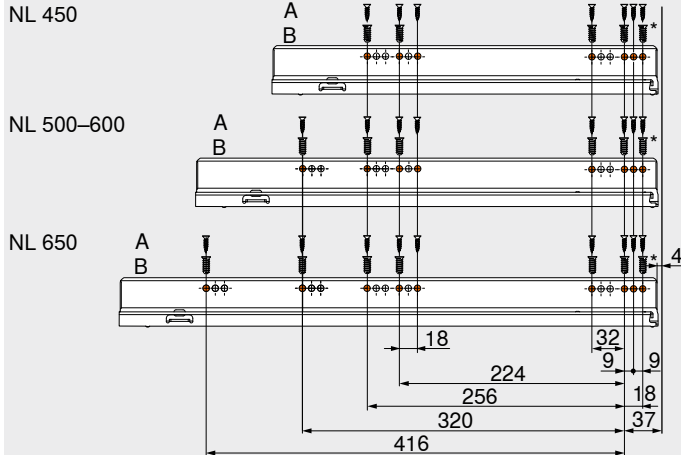

Korpusová lišta 750 – 40 kg

Korpusová lišta 753 – 70 kg

Korpusová lišta 750 – 40 kg

Korpusová lišta 753 – 70 kg

Korpusová lišta 750 – 40 kg

Korpusová lišta 753 – 70 kg