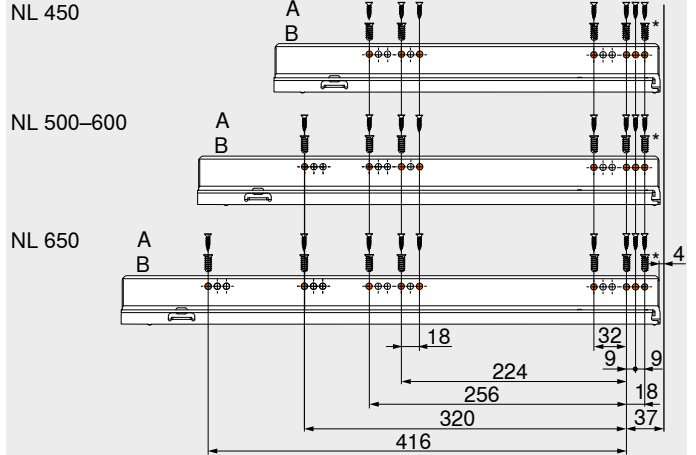

Korpusová lišta 750 – 40 kg

Korpusová lišta 753 – 70 kg

Korpusová lišta 750 – 40 kg

Korpusová lišta 753 – 70 kg

Korpusová lišta 750 – 40 kg

Korpusová lišta 753 – 70 kg