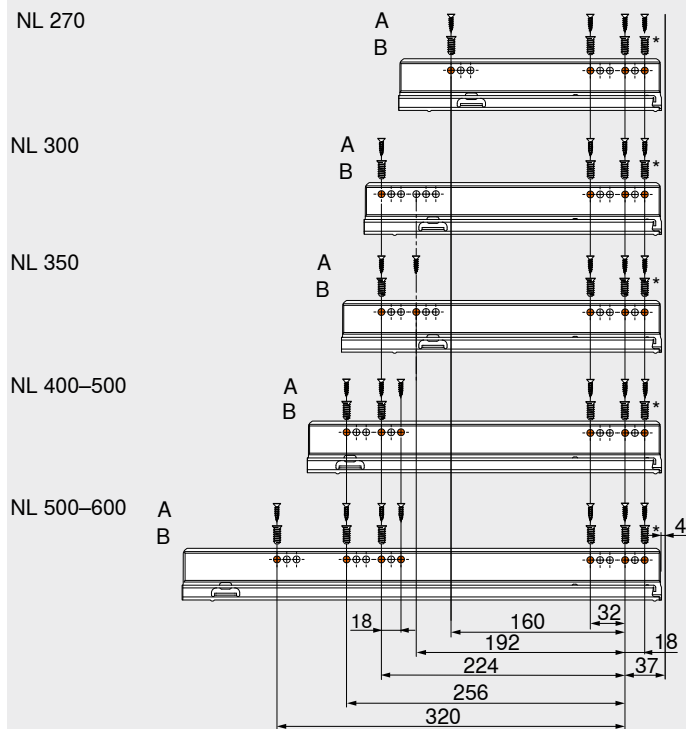

Korpusová lišta 750 – 40 kg

Korpusová lišta 753 – 70 kg

Korpusová lišta 750 – 40 kg

Korpusová lišta 753 – 70 kg

Korpusová lišta 750 – 40 kg

Korpusová lišta 753 – 70 kg