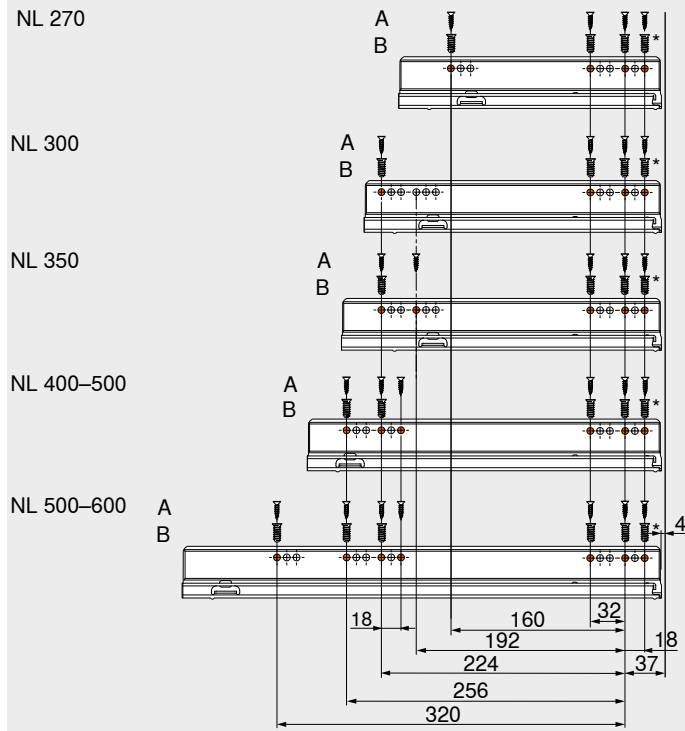

Korpusová lišta 750 – 40 kg

Korpusová lišta 753 – 70 kg

Korpusová lišta 750 – 40 kg

Korpusová lišta 753 – 70 kg

Korpusová lišta 750 – 40 kg

Korpusová lišta 753 – 70 kg