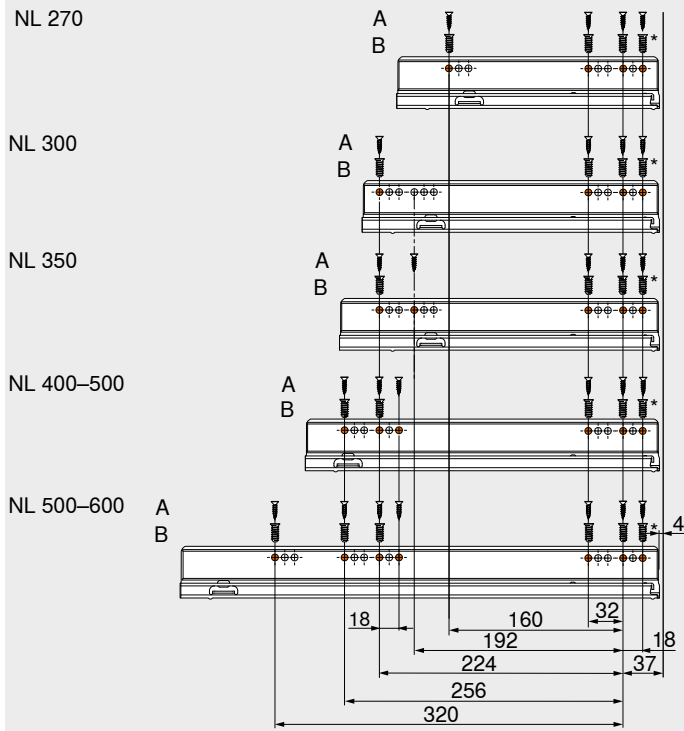

Korpusová lišta 750 – 40 kg

Korpusová lišta 753 – 70 kg

Korpusová lišta 750 – 40 kg

Korpusová lišta 753 – 70 kg

Korpusová lišta 750 – 40 kg

Korpusová lišta 753 – 70 kg