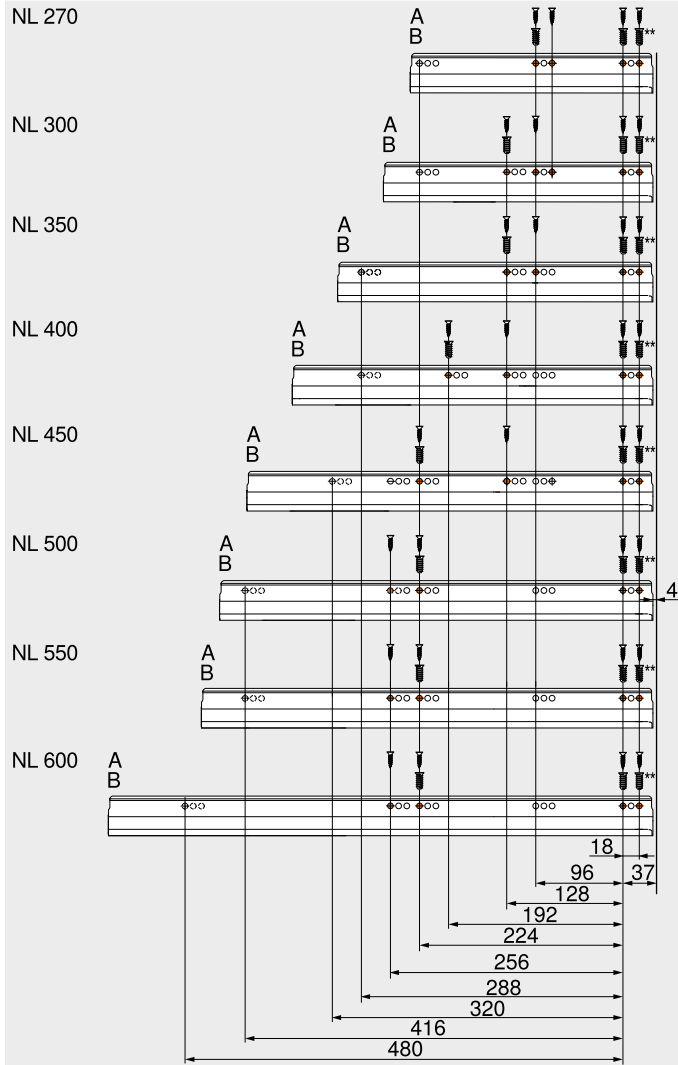

Korpusová lišta 578 – 30 kg

Korpusová lišta 576 – 65 kg