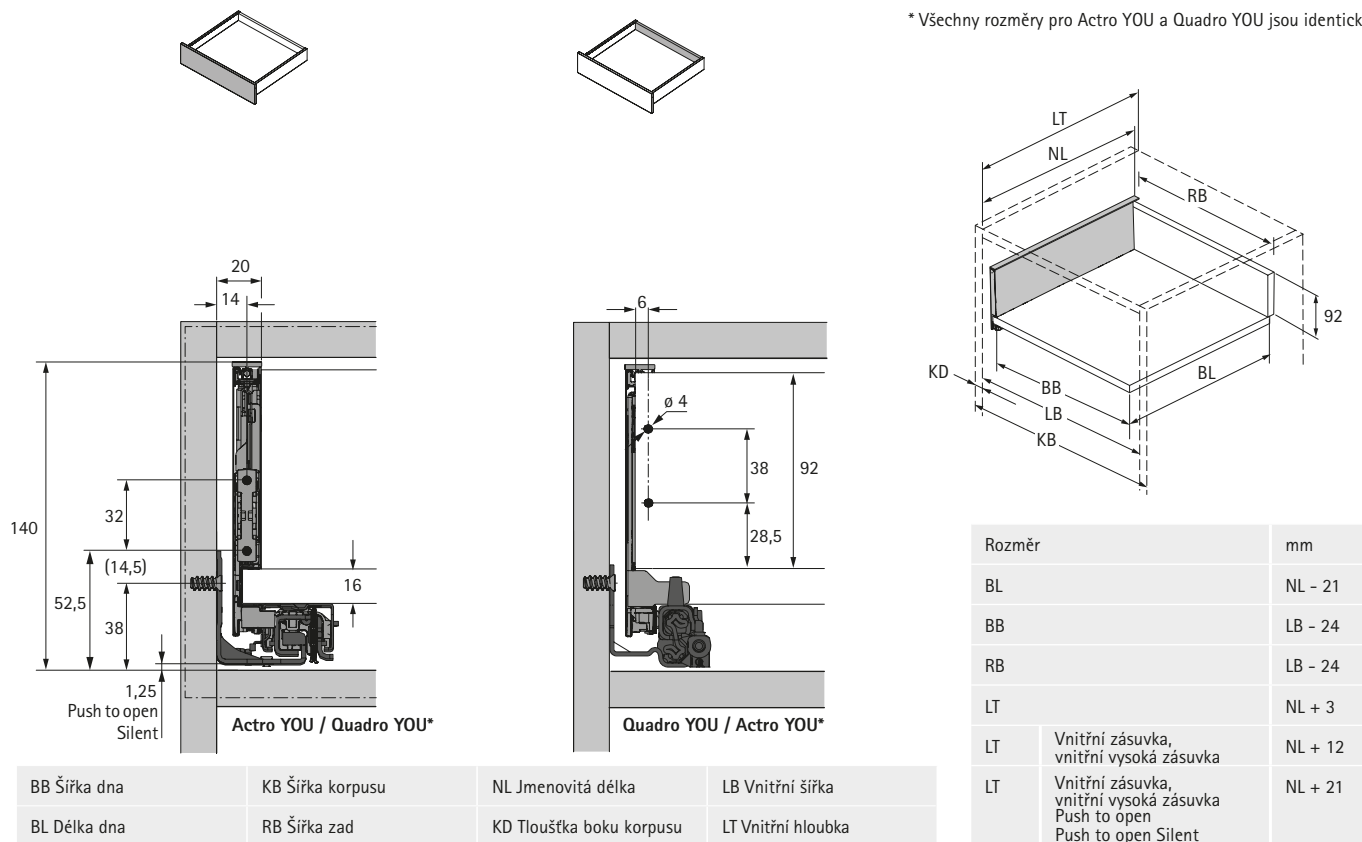

System zásuvek s dvojitými boky AvanTech YOU

- ▶ Zásuvka, výška 139 mm
- ▶ Ocel, prášková barva stříbrná, bílá, antracitová

Vestavné rozměry

* Všechny rozměry pro Actro YOU a Quadro YOU jsou identické

Pozice pro upevnění výsuvů Actro YOU a Quadro YOU

Upozornění

- | | | | |
|---------------------------|-----------|---------------------------------|----------------------|
| ▶ Záda | 314 - 316 | ▶ Výsuvy Actro YOU a Quadro YOU | 328 - 337 |
| ▶ Vnitřní čela | 318 - 321 | ▶ Push to open Silent | 330 - 331, 334 - 335 |
| ▶ Dekorativní doplňky | 322 - 324 | ▶ Kritéria kvality | 494 |
| ▶ Technické příslušenství | 325 - 327 | | |