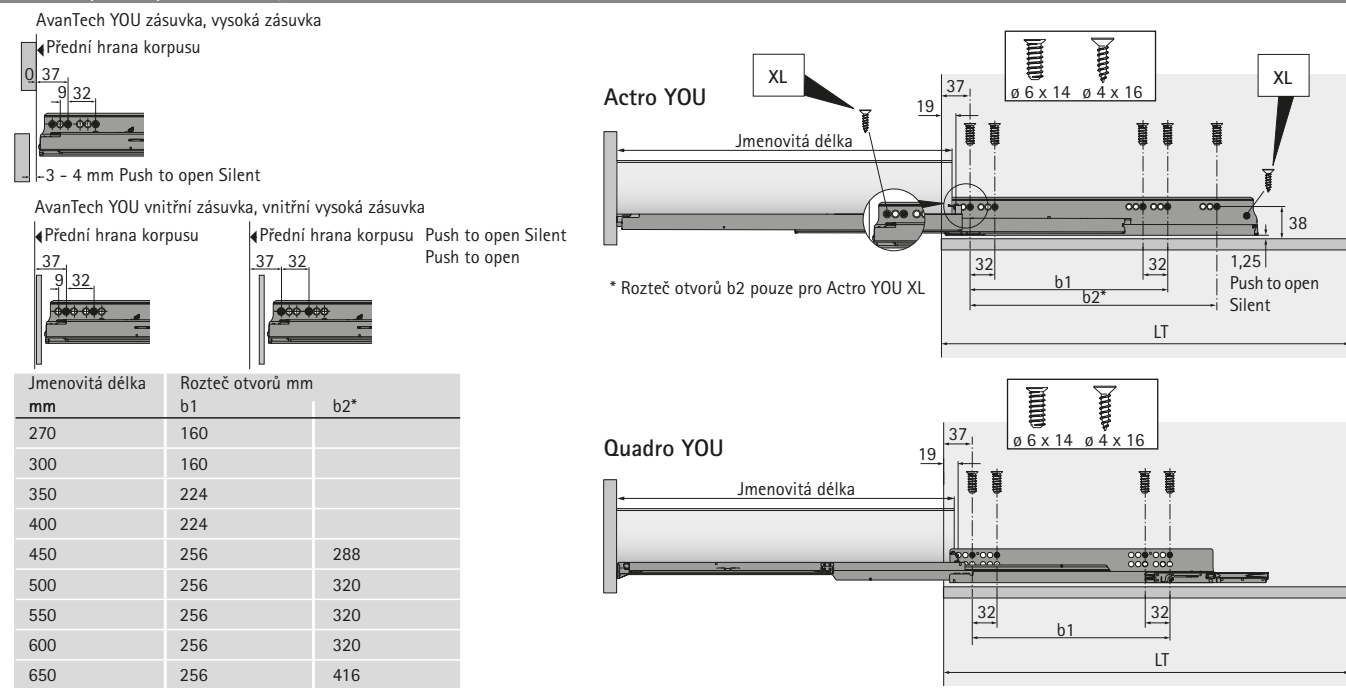

System zásuvek s dvojitými boky AvanTech YOU

- ▶ Zásuvka, výška 139 mm
- ▶ Ocel, prášková barva stříbrná, bílá, antracitová

Vestavné rozměry

* Všechny rozměry pro Actro YOU a Quadro YOU jsou identické

Pozice pro upevnění výsuvů Actro YOU a Quadro YOU

Upozornění

- | | | | |
|---------------------------|-----------|---------------------------------|----------------------|
| ▶ Záda | 314 - 316 | ▶ Výsuvy Actro YOU a Quadro YOU | 328 - 337 |
| ▶ Vnitřní čela | 318 - 321 | ▶ Push to open Silent | 330 - 331, 334 - 335 |
| ▶ Dekorativní doplňky | 322 - 324 | ▶ Kritéria kvality | 494 |
| ▶ Technické příslušenství | 325 - 327 | | |