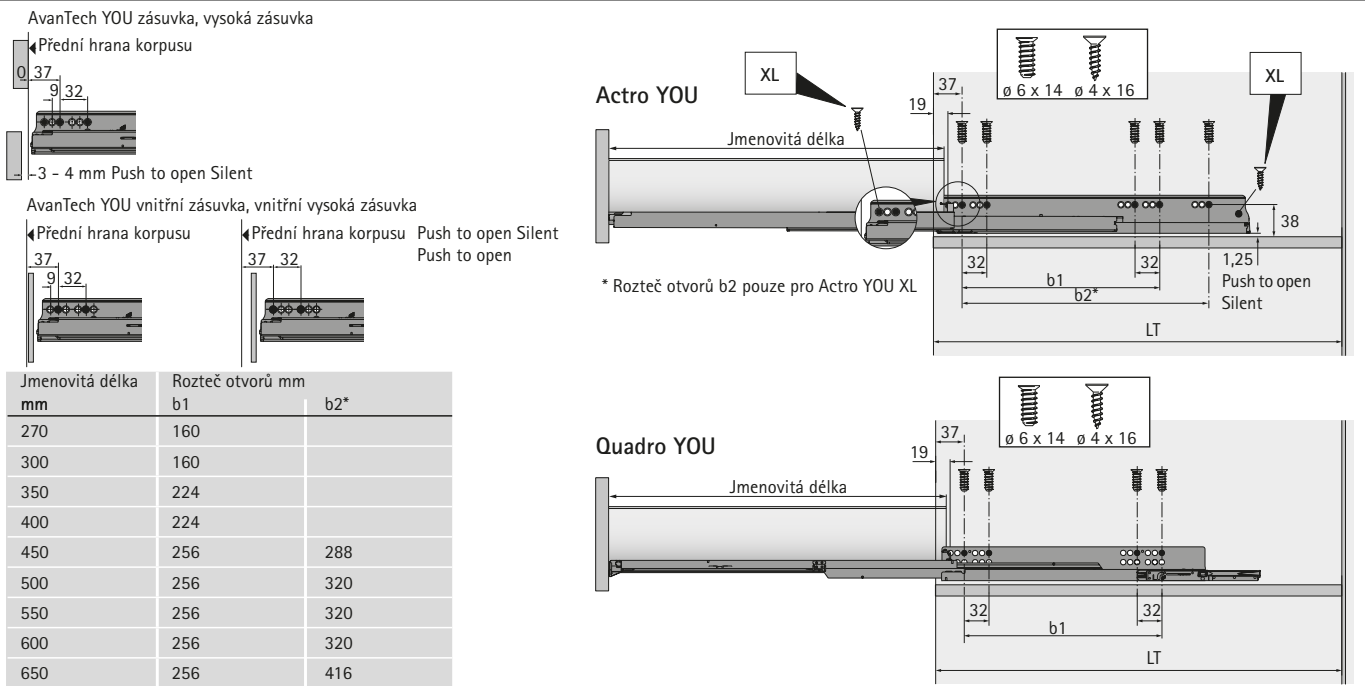

# System zásuvek s dvojitými boky AvanTech YOU

- Vysoká zásuvka, výška 187 mm
- Ocel, prášková barva stříbrná, bílá, antracitová

## Vestavné rozměry

\* Všechny rozměry pro Actro YOU a Quadro YOU jsou identické

## Pozice pro upevnění výsuvů Actro YOU a Quadro YOU