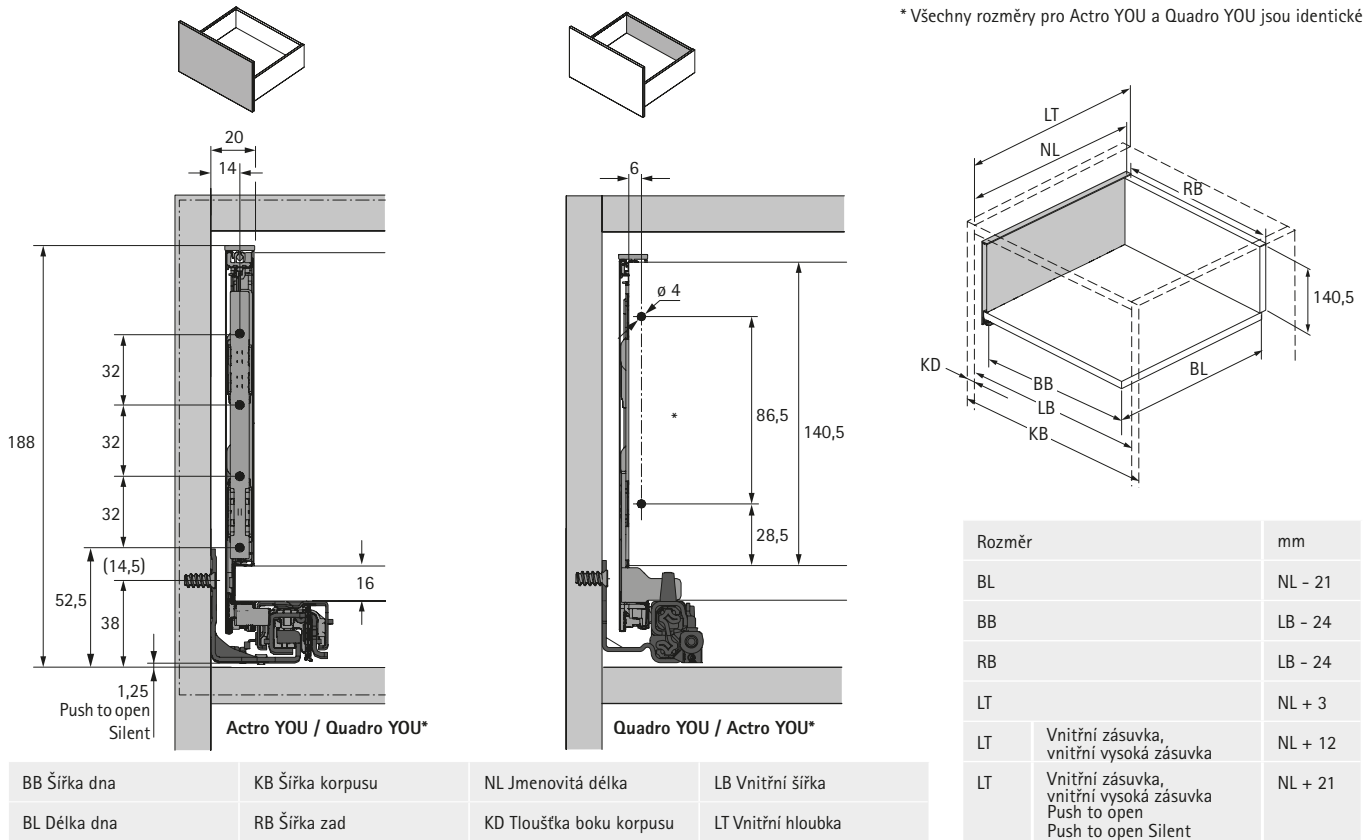

# System zásuvek s dvojitými boky AvanTech YOU

- Vysoká zásuvka, výška 187 mm
- Ocel, prášková barva stříbrná, bílá, antracitová

## Vestavné rozměry

\* Všechny rozměry pro Actro YOU a Quadro YOU jsou identické

## Pozice pro upevnění výsuvů Actro YOU a Quadro YOU