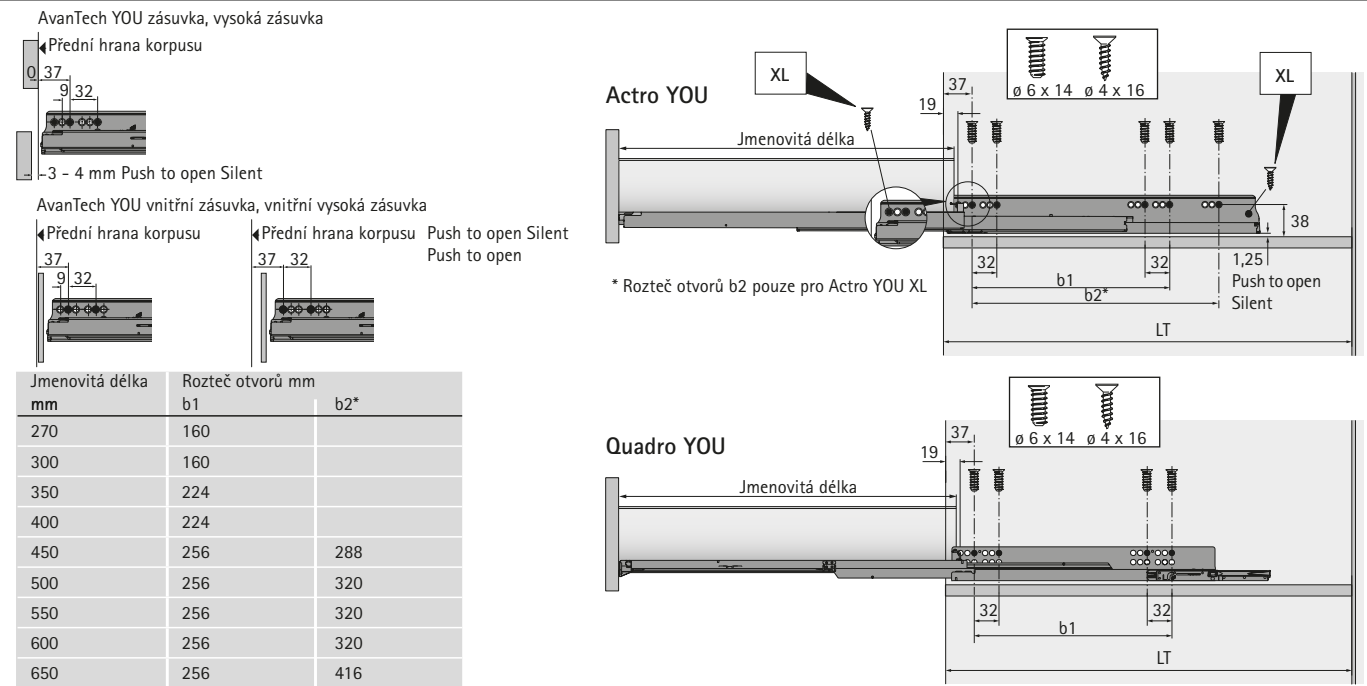

System zásuvek s dvojitými boky AvanTech YOU

- ▶ Vysoká zásuvka, výška 251 mm
- ▶ Ocel, prášková barva stříbrná, bílá, antracitová

Vestavné rozměry

Rozměr	mm
BL	NL - 21
BB	LB - 24
RB	LB - 24
LT	NL + 3

BB Šířka dna	KB Šířka korpusu	NL Jmenovitá délka	LB Vnitřní šířka
BL Délka dna	RB Šířka zad	KD Tloušťka boku korpusu	LT Vnitřní hloubka

Pozice pro upevnění výsuvů Actro YOU a Quadro YOU

Upozornění

- | | | | |
|---------------------------|-----------|---------------------------------|----------------------|
| ▶ Záda | 314 - 316 | ▶ Výsuvy Actro YOU a Quadro YOU | 328 - 337 |
| ▶ Vnitřní čela | 318 - 321 | ▶ Push to open Silent | 330 - 331, 334 - 335 |
| ▶ Dekorativní doplňky | 322 - 324 | ▶ Kritéria kvality | 494 |
| ▶ Technické příslušenství | 325 - 327 | | |