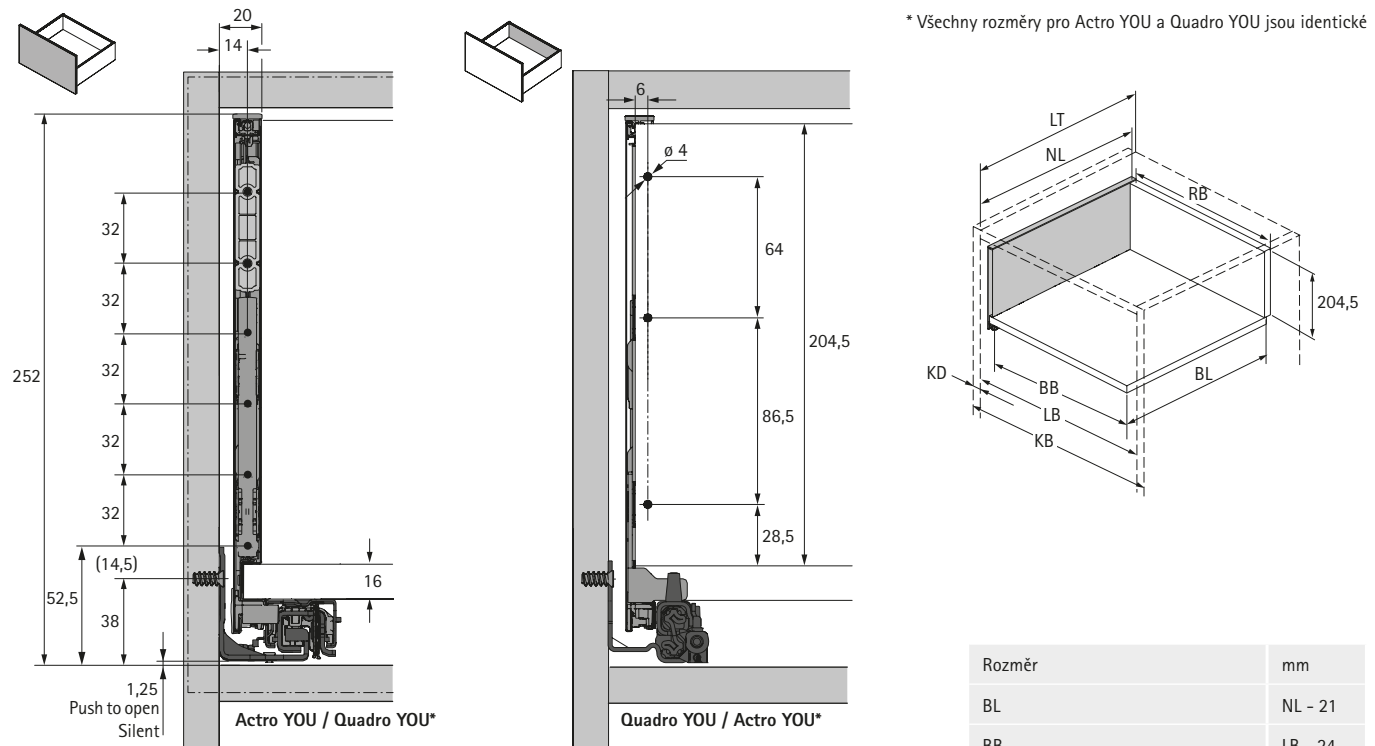

System zásuvek s dvojitými boky AvanTech YOU

- ▶ Vysoká zásuvka, výška 251 mm
- ▶ Ocel, prášková barva stříbrná, bílá, antracitová

Vestavné rozměry

Rozměr	mm
BL	NL - 21
BB	LB - 24
RB	LB - 24
LT	NL + 3

BB Šířka dna	KB Šířka korpusu	NL Jmenovitá délka	LB Vnitřní šířka
BL Délka dna	RB Šířka zad	KD Tloušťka boku korpusu	LT Vnitřní hloubka

Pozice pro upevnění výsuvů Actro YOU a Quadro YOU

Upozornění

- | | | | |
|---------------------------|-----------|---------------------------------|----------------------|
| ▶ Záda | 314 - 316 | ▶ Výsuvy Actro YOU a Quadro YOU | 328 - 337 |
| ▶ Vnitřní čela | 318 - 321 | ▶ Push to open Silent | 330 - 331, 334 - 335 |
| ▶ Dekorativní doplňky | 322 - 324 | ▶ Kritéria kvality | 494 |
| ▶ Technické příslušenství | 325 - 327 | | |