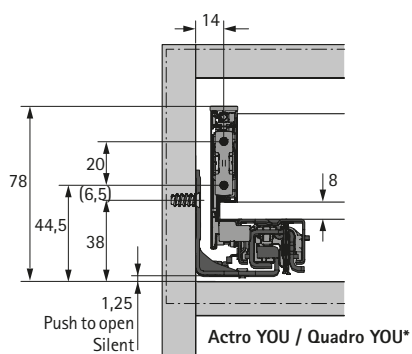

# System zásuvek s dvojitými boky AvanTech YOU

- ▶ Zásuvka, výška 77 mm
- ▶ Ocel, prášková barva stříbrná, bílá, antracitová

## Vestavné rozměry

\* Všechny rozměry pro Actro YOU a Quadro YOU jsou identické

Rozměr	mm
BL	NL - 26
BB	LB - 24
RB	LB - 24
LT	NL + 3

BB Šířka dna	KB Šířka korpusu	NL Jmenovitá délka	LB Vnitřní šířka
BL Délka dna	RB Šířka zad	KD Tloušťka boku korpusu	LT Vnitřní hloubka

## Pozice pro upevnění výsuvů Actro YOU a Quadro YOU

AvanTech YOU zásuvka, vysoká zásuvka

\* Rozteč otvorů b2 pouze pro Actro YOU XL

Jmenovitá délka mm	Rozteč otvorů mm b1	b2*
270	160	
300	160	
350	224	
400	224	
450	256	288
500	256	320
550	256	320
600	256	320
650	256	416

## Upozornění

- |                           |           |                                 |                      |
|---------------------------|-----------|---------------------------------|----------------------|
| ▶ Záda                    | 314 - 316 | ▶ Výsuvy Actro YOU a Quadro YOU | 328 - 337            |
| ▶ Vnitřní čela            | 318 - 321 | ▶ Push to open Silent           | 330 - 331, 334 - 335 |
| ▶ Dekorativní doplňky     | 322 - 324 | ▶ Kritéria kvality              | 494                  |
| ▶ Technické příslušenství | 325 - 327 |                                 |                      |