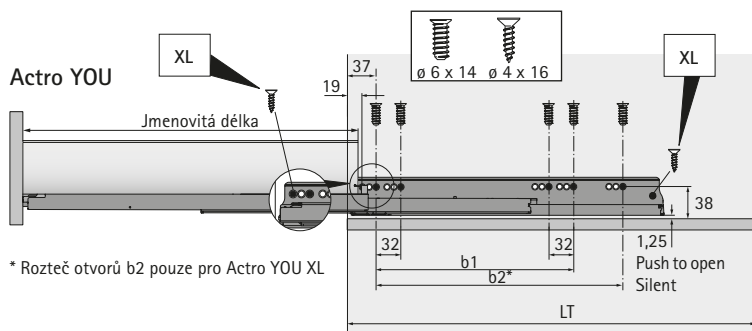

## Vestavné rozměry

\* Všechny rozměry pro Actro YOU a Quadro YOU jsou identické

Rozměr	mm
BL	NL - 26
BB	LB - 24
RB	LB - 24
LT	NL + 3

BB Šířka dna	KB Šířka korpusu	NL Jmenovitá délka	LB Vnitřní šířka
BL Délka dna	RB Šířka zad	KD Tloušťka boku korpusu	LT Vnitřní hloubka

## Pozice pro upevnění výsuvů Actro YOU a Quadro YOU

AvanTech YOU zásuvka, vysoká zásuvka

\* Rozteč otvorů b2 pouze pro Actro YOU XL

Jmenovitá délka mm	Rozteč otvorů mm b1	b2*
270	160	
300	160	
350	224	
400	224	
450	256	288
500	256	320
550	256	320
600	256	320
650	256	416

## Upozornění

- |                           |           |                                 |                      |
|---------------------------|-----------|---------------------------------|----------------------|
| ▶ Záda                    | 314 - 316 | ▶ Výsuvy Actro YOU a Quadro YOU | 328 - 337            |
| ▶ Vnitřní čela            | 318 - 321 | ▶ Push to open Silent           | 330 - 331, 334 - 335 |
| ▶ Dekorativní doplňky     | 322 - 324 | ▶ Kritéria kvality              | 494                  |
| ▶ Technické příslušenství | 325 - 327 |                                 |                      |