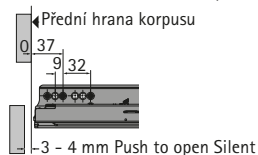

## Vestavné rozměry

\* Všechny rozměry pro Actro YOU a Quadro YOU jsou identické

Rozměr	mm
BL	NL - 26
BB	LB - 24
RB	LB - 24
LT	NL + 3

BB Šířka dna	KB Šířka korpusu	NL Jmenovitá délka	LB Vnitřní šířka
BL Délka dna	RB Šířka zad	KD Tloušťka boku korpusu	LT Vnitřní hloubka

## Pozice pro upevnění výsuvů Actro YOU a Quadro YOU

AvanTech YOU zásuvka, vysoká zásuvka

\* Rozteč otvorů b2 pouze pro Actro YOU XL

Jmenovitá délka mm	Rozteč otvorů mm b1	b2*
270	160	
300	160	
350	224	
400	224	
450	256	288
500	256	320
550	256	320
600	256	320
650	256	416