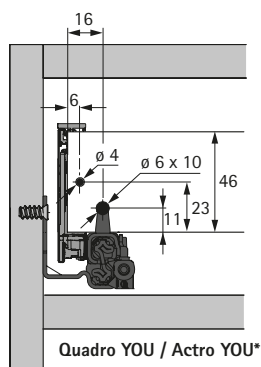

# System zásuvek s dvojitými boky AvanTech YOU

- ▶ Zásuvka, výška 77 mm
- ▶ Ocel, prášková barva stříbrná, bílá, antracitová

## Vestavné rozměry

\* Všechny rozměry pro Actro YOU a Quadro YOU jsou identické

Rozměr	mm
BL	NL - 26
BB	LB - 24
RB	LB - 24
LT	NL + 3

BB Šířka dna	KB Šířka korpusu	NL Jmenovitá délka	LB Vnitřní šířka
BL Délka dna	RB Šířka zad	KD Tloušťka boku korpusu	LT Vnitřní hloubka

## Pozice pro upevnění výsuvů Actro YOU a Quadro YOU

AvanTech YOU zásuvka, vysoká zásuvka

\* Rozteč otvorů b2 pouze pro Actro YOU XL

Jmenovitá délka mm	Rozteč otvorů mm b1	b2*
270	160	
300	160	
350	224	
400	224	
450	256	288
500	256	320
550	256	320
600	256	320
650	256	416