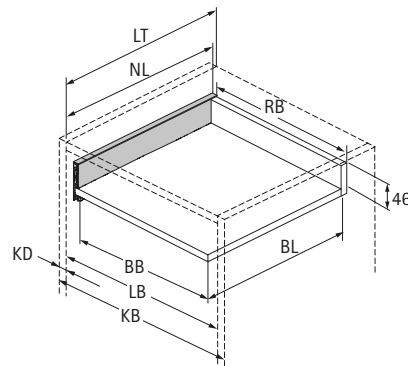

# System zásuvek s dvojitými boky AvanTech YOU

- ▶ Zásuvka, výška 77 mm
- ▶ Ocel, prášková barva stříbrná, bílá, antracitová

## Vestavné rozměry

\* Všechny rozměry pro Actro YOU a Quadro YOU jsou identické

Rozměr	mm
BL	NL - 26
BB	LB - 24
RB	LB - 24
LT	NL + 3

BB Šířka dna	KB Šířka korpusu	NL Jmenovitá délka	LB Vnitřní šířka
BL Délka dna	RB Šířka zad	KD Tloušťka boku korpusu	LT Vnitřní hloubka

## Pozice pro upevnění výsuvů Actro YOU a Quadro YOU

AvanTech YOU zásuvka, vysoká zásuvka

\* Rozteč otvorů b2 pouze pro Actro YOU XL

Jmenovitá délka mm	Rozteč otvorů mm b1	b2*
270	160	
300	160	
350	224	
400	224	
450	256	288
500	256	320
550	256	320
600	256	320
650	256	416