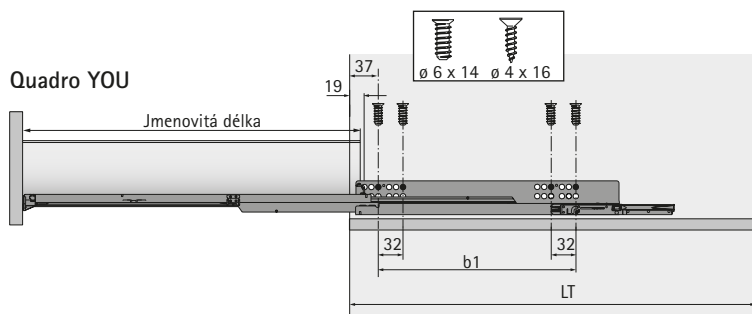

# System zásuvek s dvojitými boky AvanTech YOU

- ▶ Zásuvka, výška 77 mm
- ▶ Ocel, prášková barva stříbrná, bílá, antracitová

## Vestavné rozměry

\* Všechny rozměry pro Actro YOU a Quadro YOU jsou identické

Rozměr	mm
BL	NL - 26
BB	LB - 24
RB	LB - 24
LT	NL + 3

BB Šířka dna	KB Šířka korpusu	NL Jmenovitá délka	LB Vnitřní šířka
BL Délka dna	RB Šířka zad	KD Tloušťka boku korpusu	LT Vnitřní hloubka

## Pozice pro upevnění výsuvů Actro YOU a Quadro YOU

AvanTech YOU zásuvka, vysoká zásuvka

\* Rozteč otvorů b2 pouze pro Actro YOU XL

Jmenovitá délka mm	Rozteč otvorů mm b1	b2*
270	160	
300	160	
350	224	
400	224	
450	256	288
500	256	320
550	256	320
600	256	320
650	256	416