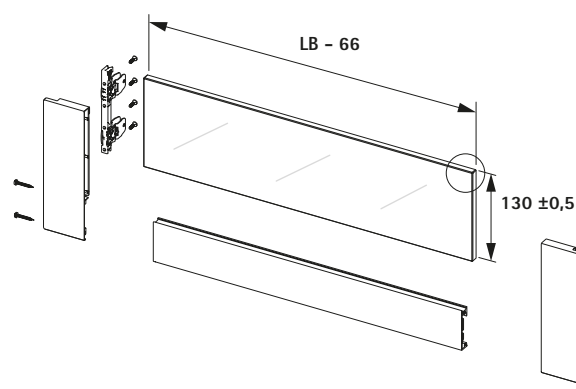

System zásuvek s dvojitými boky AvanTech YOU

► Čelo pro vnitřní vysokou zásuvku z individuálního materiálu

Vestavné rozměry

Upozornění

- | | | | |
|-------------------------------------|-----------|---------------------------------------|----------------------|
| ► Zásuvka AvanTech YOU | 290 - 301 | ► Dekorativní doplňky a příslušenství | 322 - 327 |
| ► Vysoká zásuvka AvanTech YOU | 302 - 309 | ► Výsuvy Actro YOU a Quadro YOU | 328 - 337 |
| ► Vysoká zásuvka AvanTech YOU Inlay | 310 - 313 | ► Push to open Silent | 330 - 331, 334 - 335 |
| ► Záda | 314 - 316 | ► Kritéria kvality | 494 |