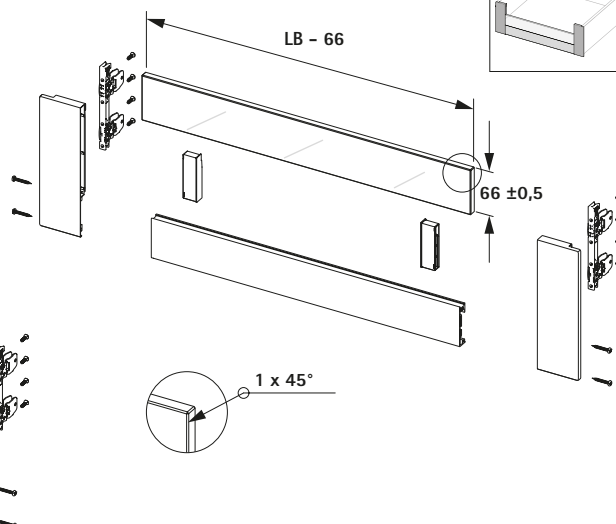

System zásuvek s dvojitými boky AvanTech YOU

► Čelo pro vnitřní vysokou zásuvku z individuálního materiálu

Vestavné rozměry

Upozornění

- | | | | |
|-------------------------------------|-----------|---------------------------------------|----------------------|
| ► Zásuvka AvanTech YOU | 290 - 301 | ► Dekorativní doplňky a příslušenství | 322 - 327 |
| ► Vysoká zásuvka AvanTech YOU | 302 - 309 | ► Výsuvy Actro YOU a Quadro YOU | 328 - 337 |
| ► Vysoká zásuvka AvanTech YOU Inlay | 310 - 313 | ► Push to open Silent | 330 - 331, 334 - 335 |
| ► Záda | 314 - 316 | ► Kritéria kvality | 494 |