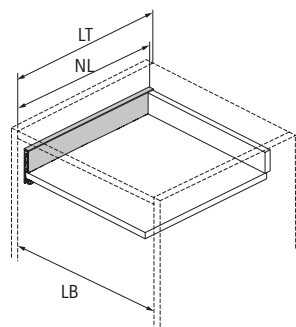

System zásuvek s dvojitými boky AvanTech YOU

► Čelo pro vnitřní vysokou zásuvku z individuálního materiálu

Vestavné rozměry

Upozornění

- | | | | |
|-------------------------------------|-----------|---------------------------------------|----------------------|
| ► Zásuvka AvanTech YOU | 290 - 301 | ► Dekorativní doplňky a příslušenství | 322 - 327 |
| ► Vysoká zásuvka AvanTech YOU | 302 - 309 | ► Výsuvy Actro YOU a Quadro YOU | 328 - 337 |
| ► Vysoká zásuvka AvanTech YOU Inlay | 310 - 313 | ► Push to open Silent | 330 - 331, 334 - 335 |
| ► Záda | 314 - 316 | ► Kritéria kvality | 494 |