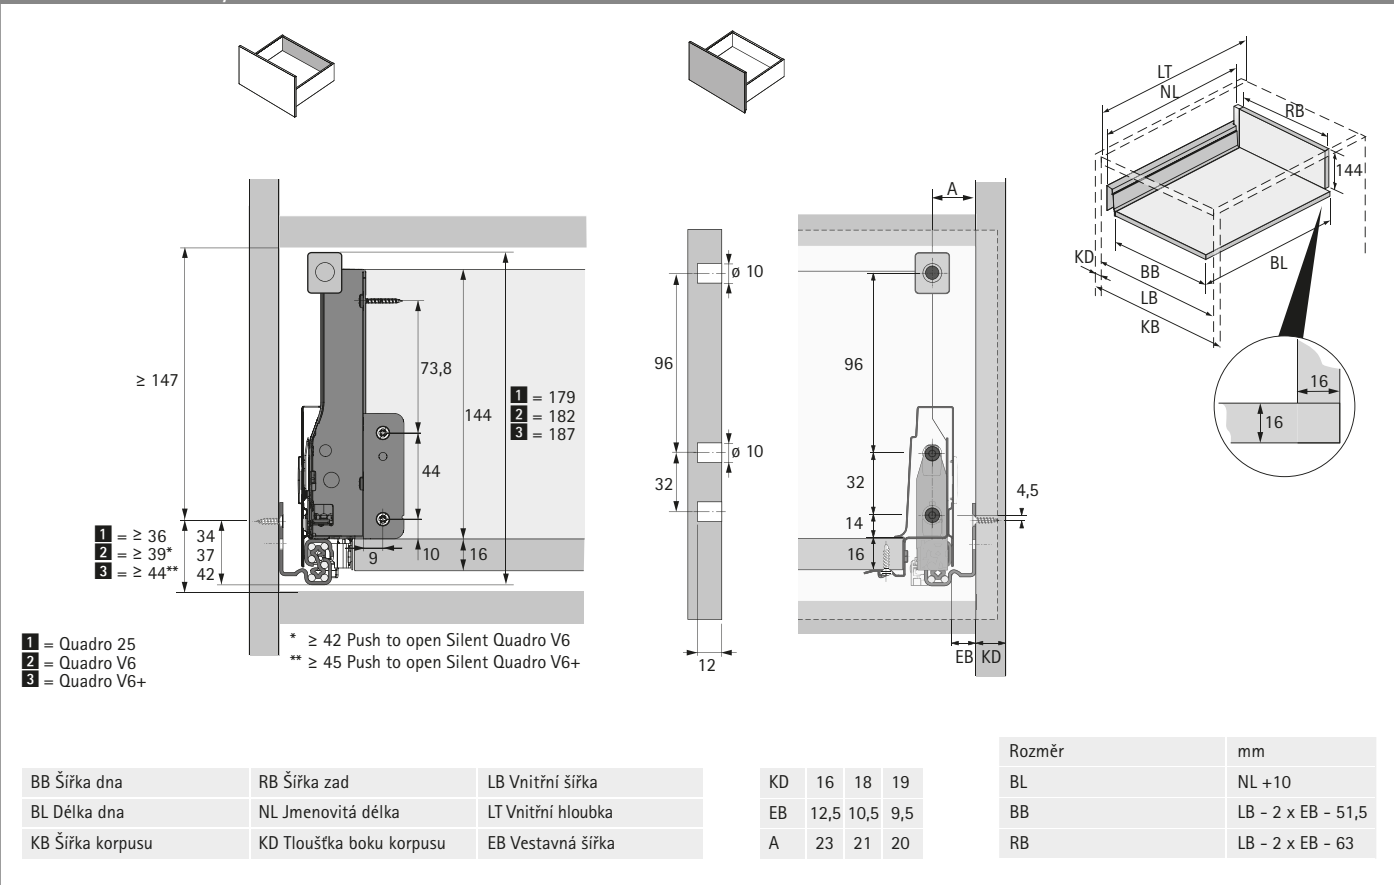

System zásuvek s dvojitými boky InnoTech Atira

- ▶ Vysoká zásuvka s relingem, výška 144 mm
- ▶ Ocel, prášková barva stříbrná, bílá, antracitová

Vestavné rozměry

Pozice pro upevnění výsuvů Quadro V6