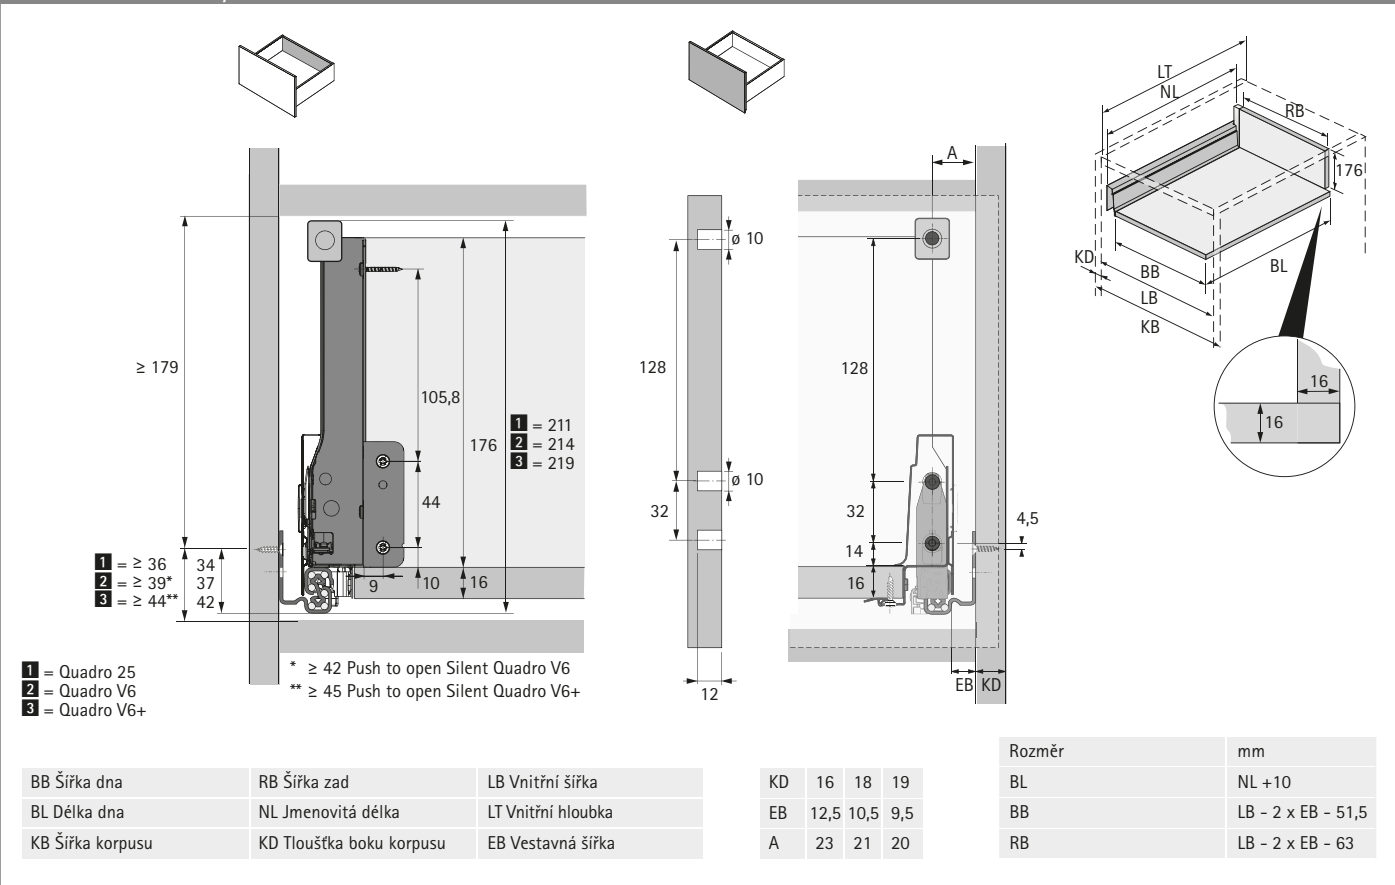

# System zásuvek s dvojitými boky InnoTech Atira

- ▶ Vysoká zásuvka s relingem, výška 176 mm
- ▶ Ocel, prášková barva stříbrná, bílá, antracitová

## Vestavné rozměry

## Pozice pro upevnění výsuvy Quadro V6