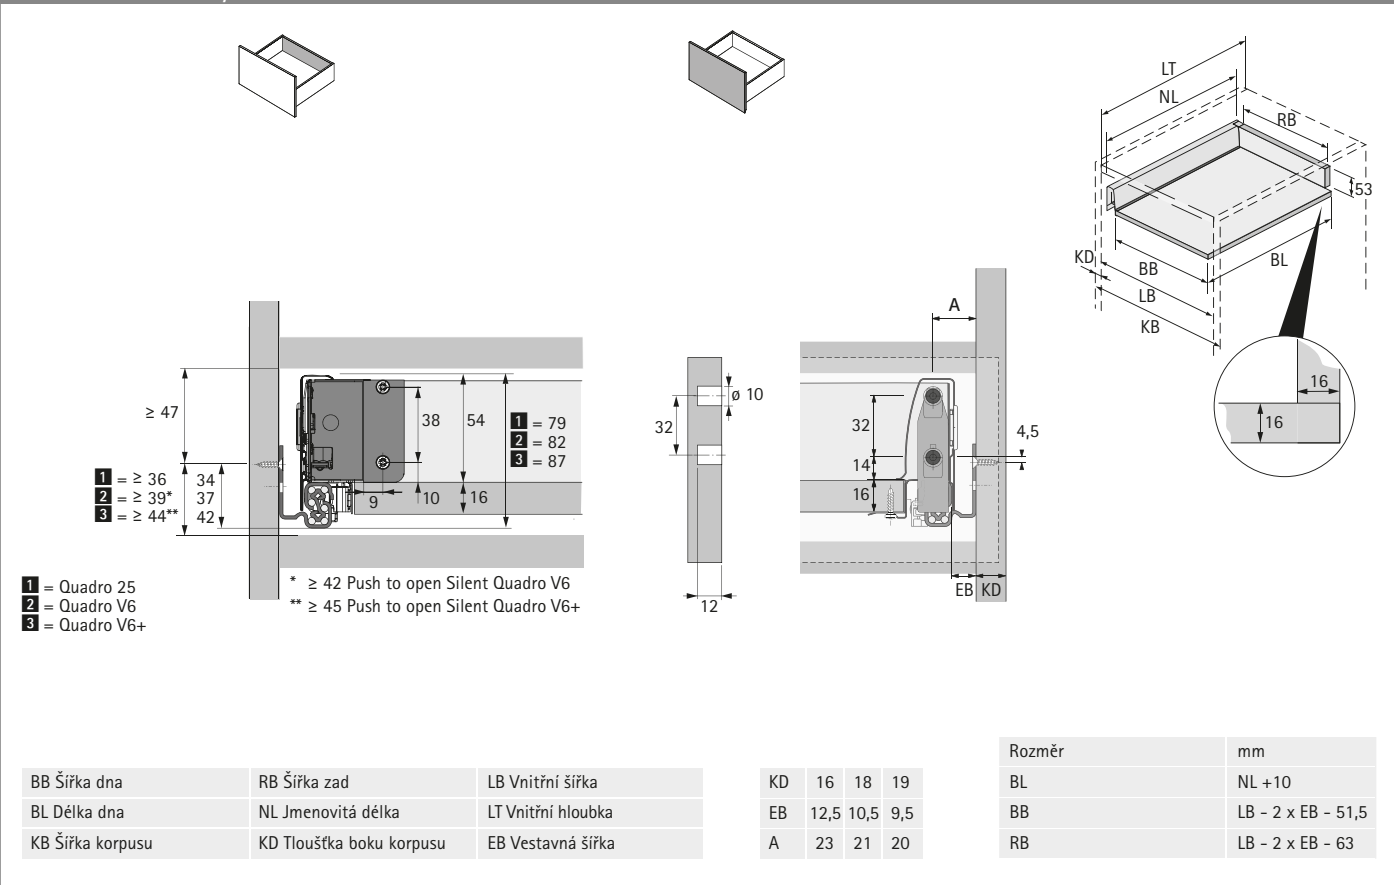

System zásuvek s dvojitými boky InnoTech Atira

- ▶ Zásuvka, výška 54 mm
- ▶ Ocel, prášková barva stříbrná, bílá, antracitová

Vestavné rozměry

Pozice pro upevnění výsuvů Quadro V6