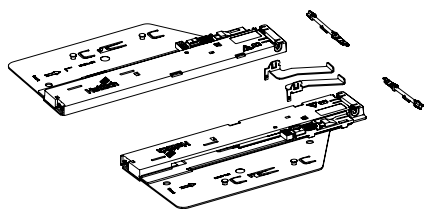

System zásuvek s dvojitými boky AvanTech YOU

► System otírání Push to open Silent pro Actro YOU

System otírání Push to open Silent

- Pro optimální funkci a optimální rozsah spouštění doporučujeme použít synchronizaci

Sada obsahuje:

- 1 pár jednotka Push to open Silent, levá a pravá
- 1 pár aktivátor, levý a pravý
- 2 ks adaptér pro synchronizaci

Celková hmotnost kg	Třída nosnosti Actro	Jmenovitá délka mm	Obj. číslo	Bal.
< 10	XS (10 kg)	270 - 350	9 257 890	1 sada
8 - 20	L (40 kg)	270 - 600	9 257 891	1 sada
10 - 40	L (40 kg)	350 - 600	9 257 892	1 sada
20 - 70	XL (70 kg)	450 - 650	9 257 893	1 sada

Doporučení pro zásuvky (výška čela do cca 150 mm, nízké zatížení)*

Jmenovitá délka mm	Jmenovitá šířka mm												
	275	300	350	400	500	600	700	800	900	1000	1100	1200	
270													
300													
350													
400													
450													
500													
550													
650													

Doporučení pro vysoké zásuvky (výška čela do cca 300 mm, střední zatížení)*

Jmenovitá délka mm	Jmenovitá šířka mm												
	275	300	350	400	500	600	700	800	900	1000	1100	1200	
270													
300													
350													
400													
450													
500													
550													
650													