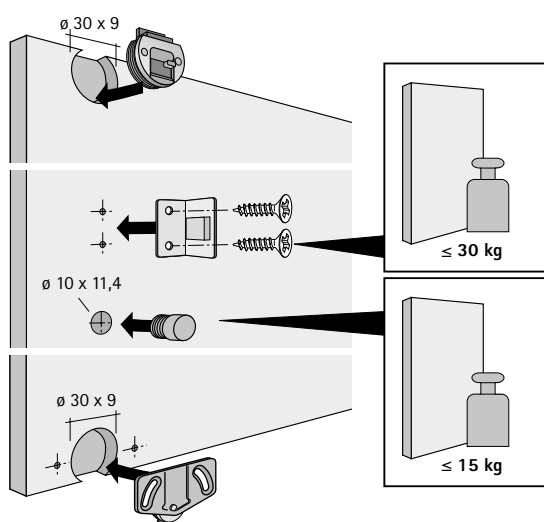

Příprava a montáž dveří