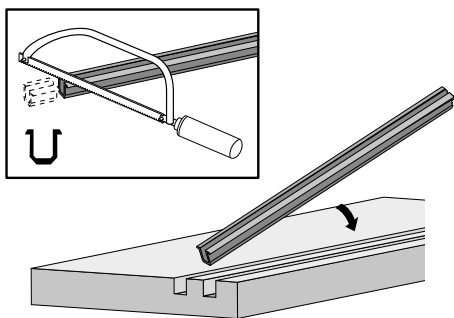

Kování pro vložené posuvné dveře

► SlideLine 55, s dolním nosným profilem

► Rozměry

Montáž nosného a vodicího profilu