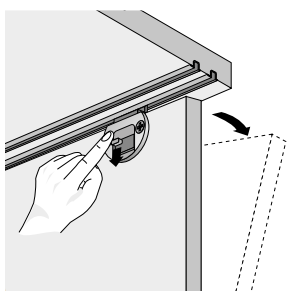

Demontáž dveří, vodicí díl s rovným jazýčkem