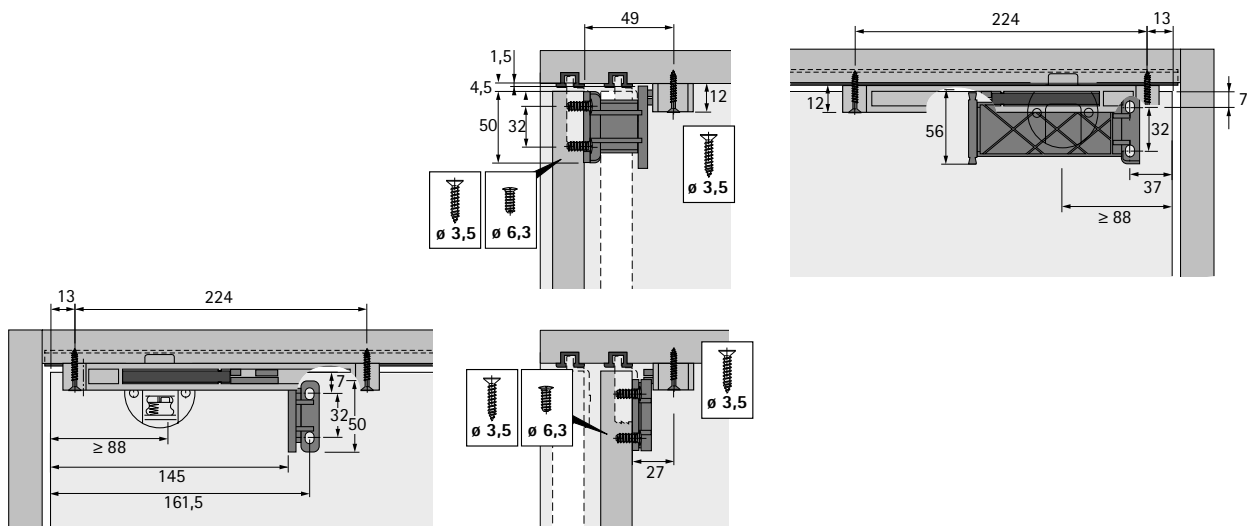

Technické informace k tlumení Silent System