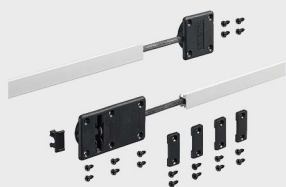

Příslušenství

1019