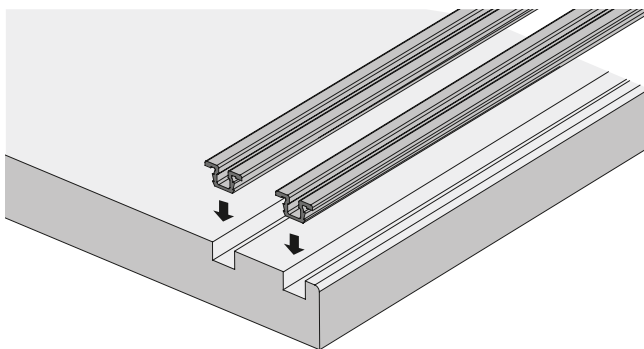

- ▶ SlideLine 55 Plus, naložené a vložené dveře
- ▶ Rozměry

Rozměry pro vestavbu 2 vložených dveří se Silent System

Rozměry pro vestavbu 1 naložených (polodrážkovaných) dveří a 1 vložených dveří se Silent System

Kování pro posuvné dveře s dolním nosným profilem

- ▶ SlideLine 55 Plus, naložené a vložené dveře
- ▶ Montáž

Montáž nosného a vodicího profilu

Montáž vozíků a vodicích dílů k přišroubování

Kování pro posuvné dveře s dolním nosným profilem