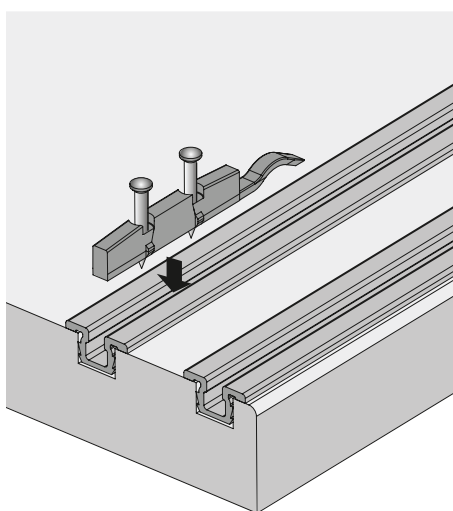

- ▶ SlideLine 55 Plus, naložené a vložené dveře
- ▶ Rozměry

Rozměry pro vestavbu 2 vložených dveří se Silent System

Rozměry pro vestavbu 1 naložených (polodrážkovaných) dveří a 1 vložených dveří se Silent System

Kování pro posuvné dveře s dolním nosným profilem

- ▶ SlideLine 55 Plus, naložené a vložené dveře
- ▶ Montáž

Montáž nosného a vodicího profilu

Montáž vozíků a vodicích dílů k přišroubování

Kování pro posuvné dveře s dolním nosným profilem

- ▶ SlideLine 55 Plus, naložené a vložené dveře
- ▶ Montáž

Montáž aktivátoru pro Silent System

Montáž koncových dorazů

Vložené a naložené dveře

Kování pro posuvné dveře s dolním nosným profilem

▶ SlideLine 55 Plus, naložené a vložené dveře