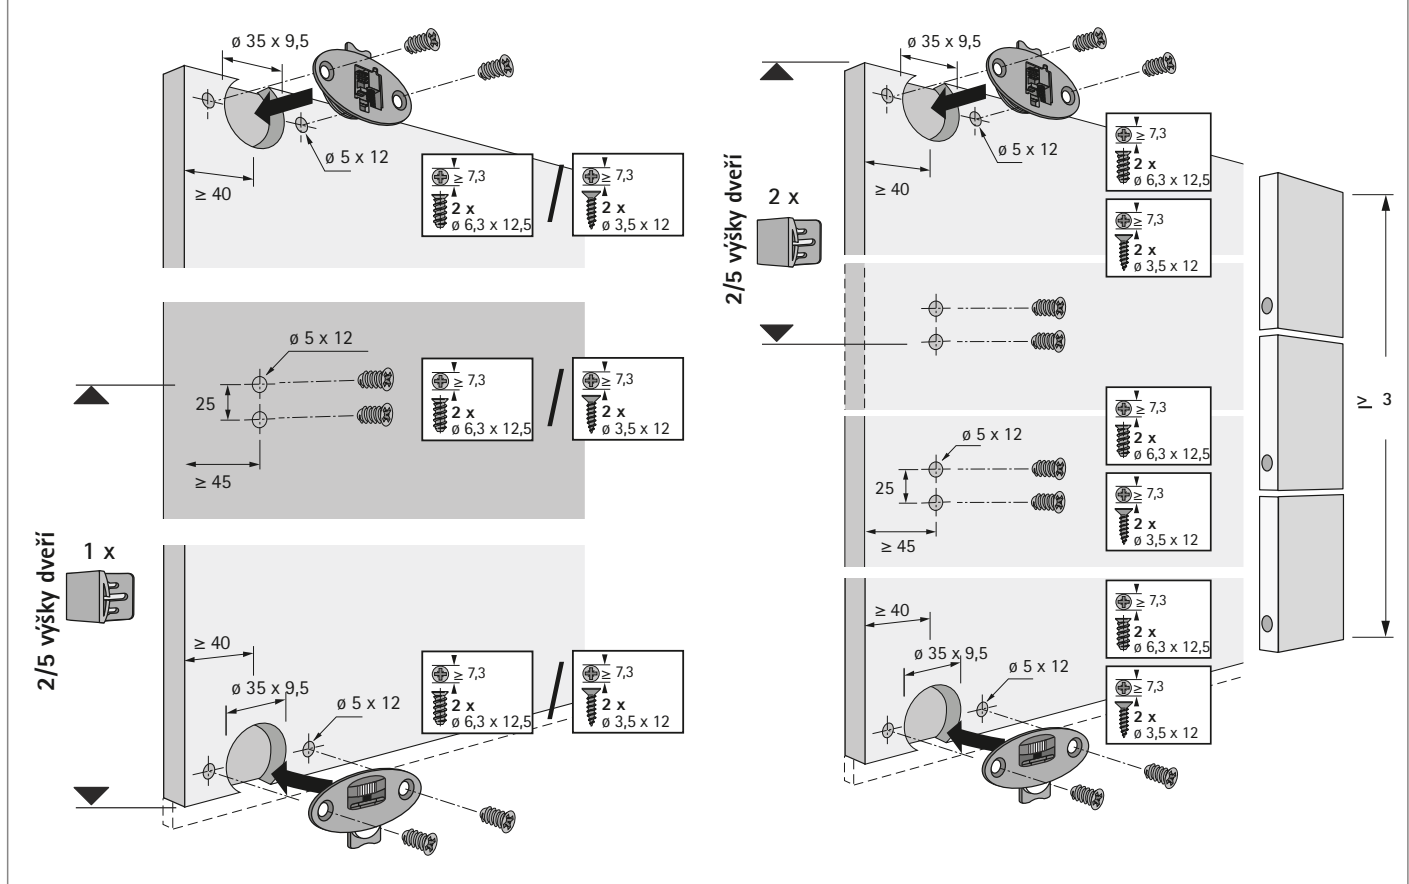

- ▶ SlideLine 55 Plus, naložené a vložené dveře
- ▶ Přehled parametrů

Princip funkce, SlideLine 55 Plus se Silent System, vložené dveře

Princip funkce, SlideLine 55 Plus se Silent System, naložené dveře

- ▶ SlideLine 55 Plus, naložené a vložené dveře
- ▶ Rozměry

Rozměry pro vestavbu 2 vložených dveří se Silent System

Rozměry pro vestavbu 1 naložených (polodrážkovaných) dveří a 1 vložených dveří se Silent System

Kování pro posuvné dveře s dolním nosným profilem

- ▶ SlideLine 55 Plus, naložené a vložené dveře
- ▶ Montáž

Montáž nosného a vodicího profilu

Montáž vozíků a vodicích dílů k přišroubování

Kování pro posuvné dveře s dolním nosným profilem

Umístění úchytek