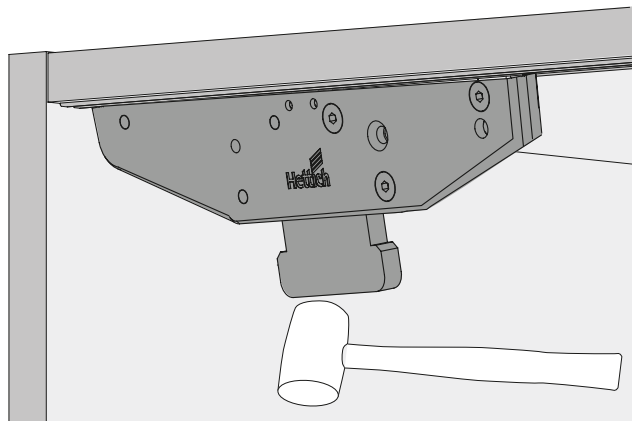

- ▶ SlideLine 55 Plus, naložené a vložené dveře
- ▶ Rozměry

Rozměry pro vestavbu 2 vložených dveří se Silent System

Rozměry pro vestavbu 1 naložených (polodrážkovaných) dveří a 1 vložených dveří se Silent System

Kování pro posuvné dveře s dolním nosným profilem

- ▶ SlideLine 55 Plus, naložené a vložené dveře
- ▶ Montáž

Montáž nosného a vodicího profilu

Montáž vozíků a vodicích dílů k přišroubování

Kování pro posuvné dveře s dolním nosným profilem

- ▶ SlideLine 55 Plus, naložené a vložené dveře
- ▶ Montáž

Montáž aktivátoru pro Silent System

Montáž koncových dorazů

Vložené a naložené dveře

Kování pro posuvné dveře s dolním nosným profilem

▶ SlideLine 55 Plus, naložené a vložené dveře