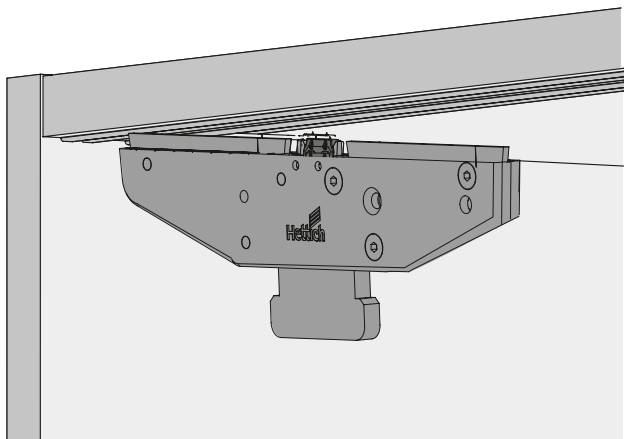

- ▶ SlideLine 55 Plus, naložené a vložené dveře
- ▶ Rozměry

Rozměry pro vestavbu 2 vložených dveří se Silent System

Rozměry pro vestavbu 1 naložených (polodrážkovaných) dveří a 1 vložených dveří se Silent System

Kování pro posuvné dveře s dolním nosným profilem

- ▶ SlideLine 55 Plus, naložené a vložené dveře
- ▶ Montáž

Montáž nosného a vodicího profilu

Montáž vozíků a vodicích dílů k přišroubování

Kování pro posuvné dveře s dolním nosným profilem

- ▶ SlideLine 55 Plus, naložené a vložené dveře
- ▶ Montáž

Montáž aktivátoru pro Silent System

Montáž koncových dorazů

Vložené a naložené dveře

Kování pro posuvné dveře s dolním nosným profilem

▶ SlideLine 55 Plus, naložené a vložené dveře