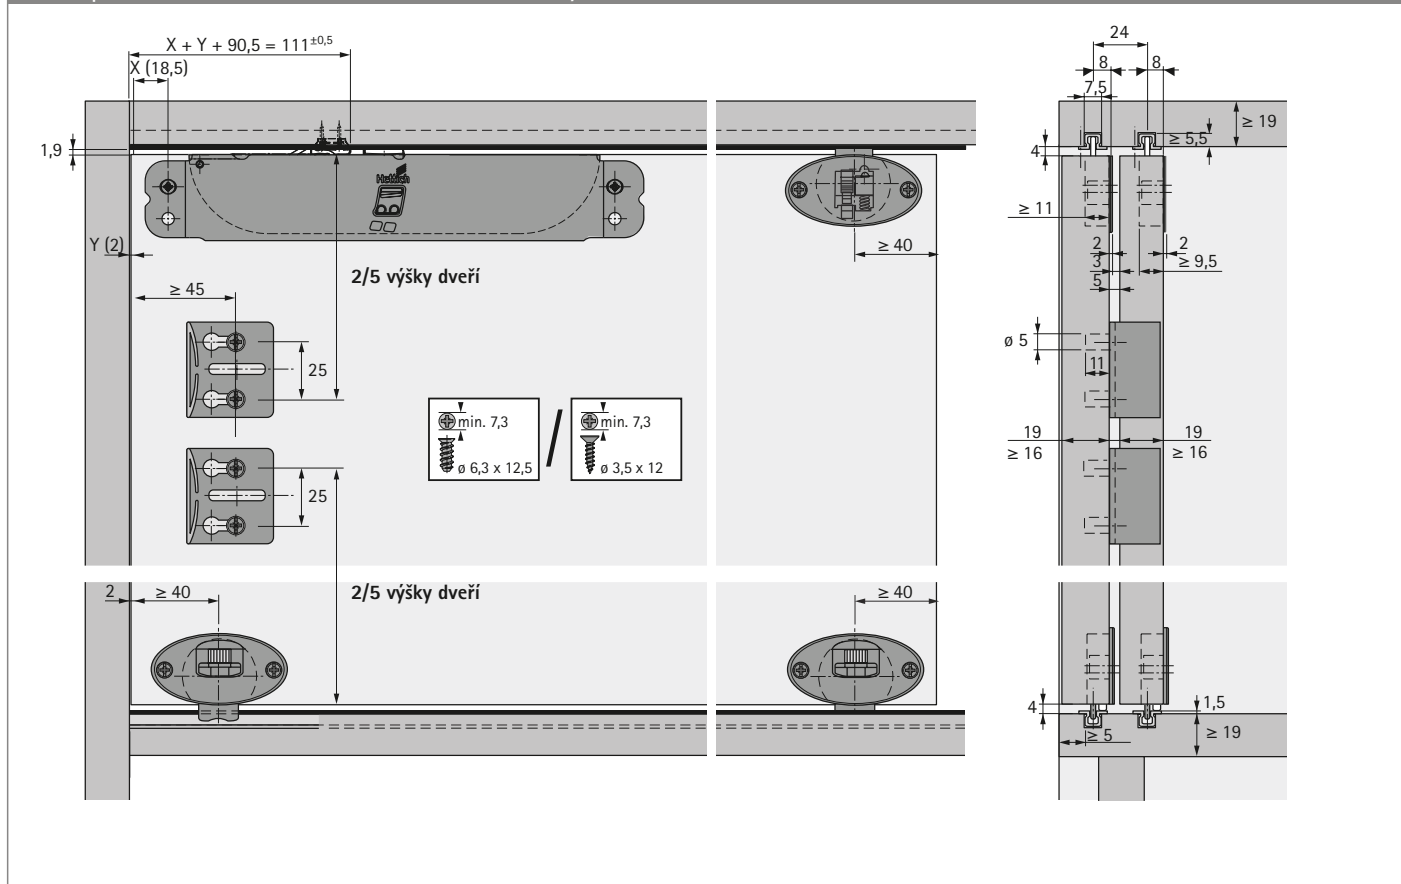

- ▶ SlideLine 55 Plus, naložené a vložené dveře
- ▶ Přehled parametrů

Princip funkce, SlideLine 55 Plus se Silent System, vložené dveře

Princip funkce, SlideLine 55 Plus se Silent System, naložené dveře

- ▶ SlideLine 55 Plus, naložené a vložené dveře
- ▶ Rozměry

Rozměry pro vestavbu 2 vložených dveří se Silent System

Rozměry pro vestavbu 1 naložených (polodrážkovaných) dveří a 1 vložených dveří se Silent System

Umístění úchytek