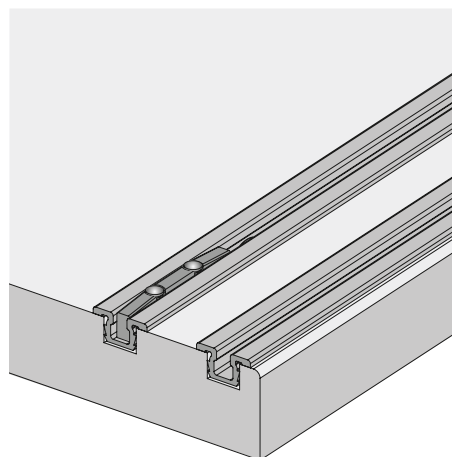

- ▶ SlideLine 55 Plus, naložené a vložené dveře
- ▶ Rozměry

Rozměry pro vestavbu 2 vložených dveří se Silent System

Rozměry pro vestavbu 1 naložených (polodrážkovaných) dveří a 1 vložených dveří se Silent System

Kování pro posuvné dveře s dolním nosným profilem

- ▶ SlideLine 55 Plus, naložené a vložené dveře
- ▶ Montáž

Montáž nosného a vodicího profilu

Montáž vozíků a vodicích dílů k přišroubování

Kování pro posuvné dveře s dolním nosným profilem

- ▶ SlideLine 55 Plus, naložené a vložené dveře
- ▶ Montáž

Montáž aktivátoru pro Silent System

Montáž koncových dorazů

Vložené a naložené dveře

Kování pro posuvné dveře s dolním nosným profilem

▶ SlideLine 55 Plus, naložené a vložené dveře