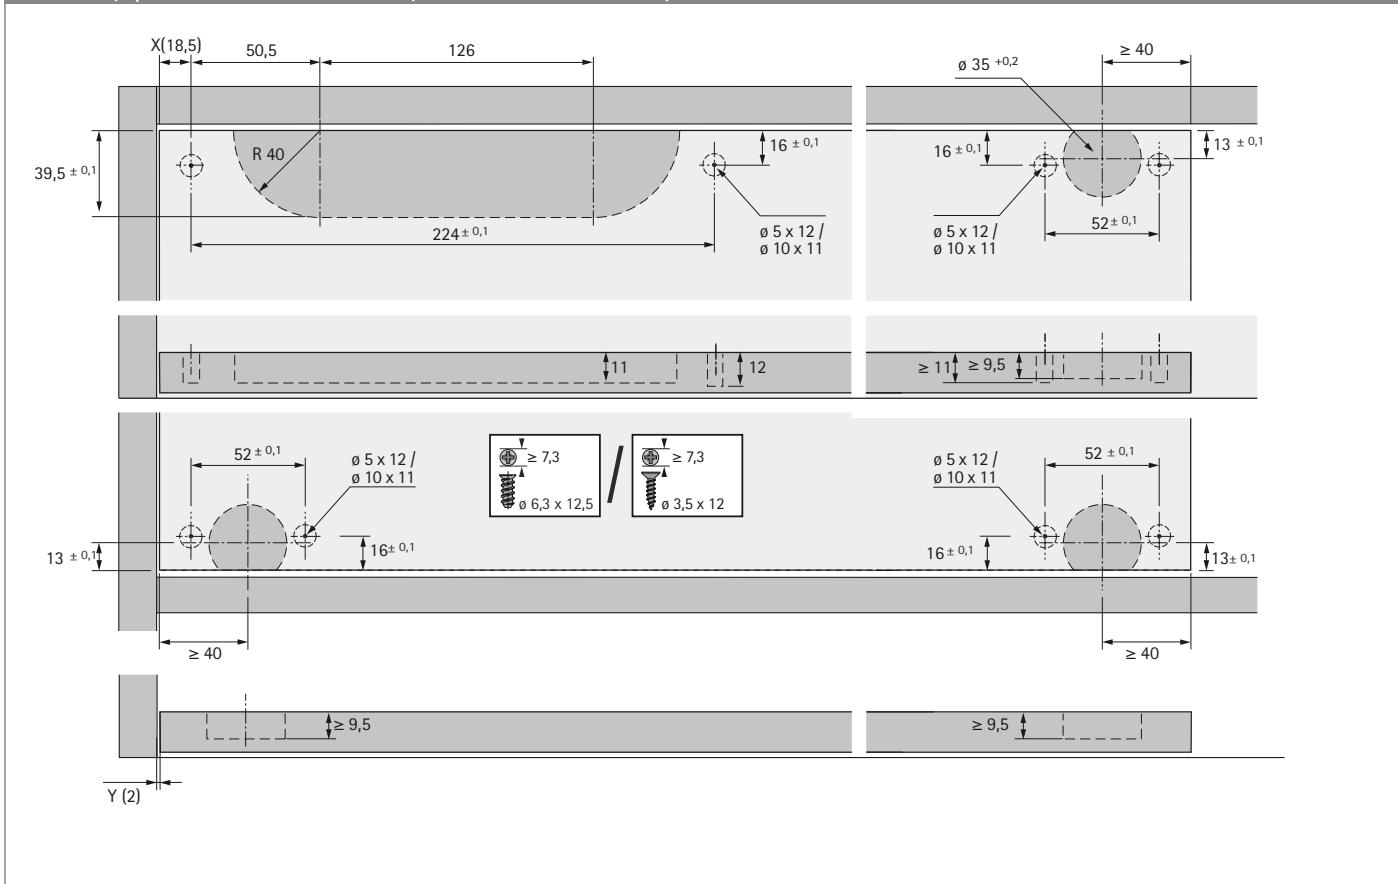

- ▶ SlideLine 55 Plus, naložené a vložené dveře
- ▶ Přehled parametrů

Princip funkce, SlideLine 55 Plus se Silent System, vložené dveře

Princip funkce, SlideLine 55 Plus se Silent System, naložené dveře

- ▶ SlideLine 55 Plus, naložené a vložené dveře
- ▶ Rozměry

Rozměry pro vestavbu 2 vložených dveří se Silent System

Rozměry pro vestavbu 1 naložených (polodrážkovaných) dveří a 1 vložených dveří se Silent System

Umístění úchytek