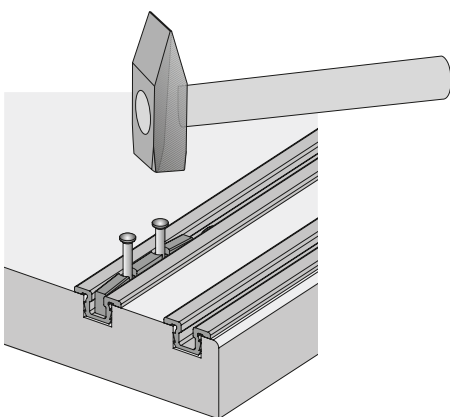

- ▶ SlideLine 55 Plus, naložené a vložené dveře
- ▶ Rozměry

Rozměry pro vestavbu 2 vložených dveří se Silent System

Rozměry pro vestavbu 1 naložených (polodrážkovaných) dveří a 1 vložených dveří se Silent System

Kování pro posuvné dveře s dolním nosným profilem

- ▶ SlideLine 55 Plus, naložené a vložené dveře
- ▶ Montáž

Montáž nosného a vodicího profilu

Montáž vozíků a vodicích dílů k přišroubování

Kování pro posuvné dveře s dolním nosným profilem

- ▶ SlideLine 55 Plus, naložené a vložené dveře
- ▶ Montáž

Montáž aktivátoru pro Silent System

Montáž koncových dorazů

Vložené a naložené dveře

Kování pro posuvné dveře s dolním nosným profilem

▶ SlideLine 55 Plus, naložené a vložené dveře