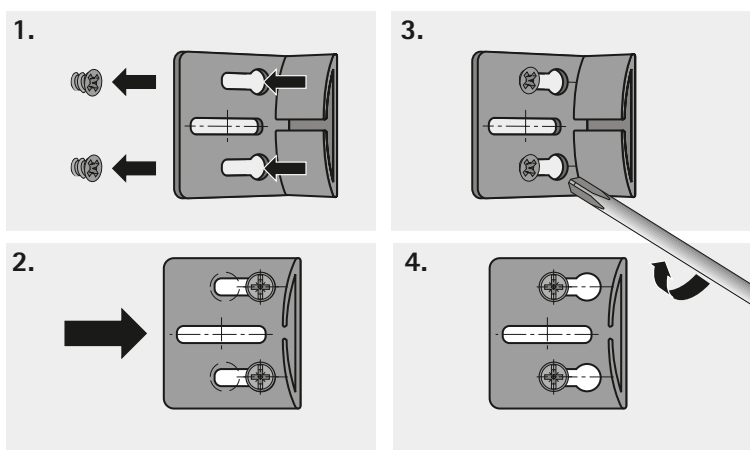

- ▶ SlideLine 55 Plus, naložené a vložené dveře
- ▶ Montáž

Montáž aktivátoru pro Silent System

Montáž koncových dorazů

Vložené a naložené dveře

Kování pro posuvné dveře s dolním nosným profilem

▶ SlideLine 55 Plus, naložené a vložené dveře

▶ Montáž

Montáž dveří

Seřízení výšky

Montáž distančních dílů

Kování pro posuvné dveře s dolním nosným profilem

► SlideLine 55 Plus, naložené a vložené dveře

► Montáž

Demontáž dveří

Umístění úchytek