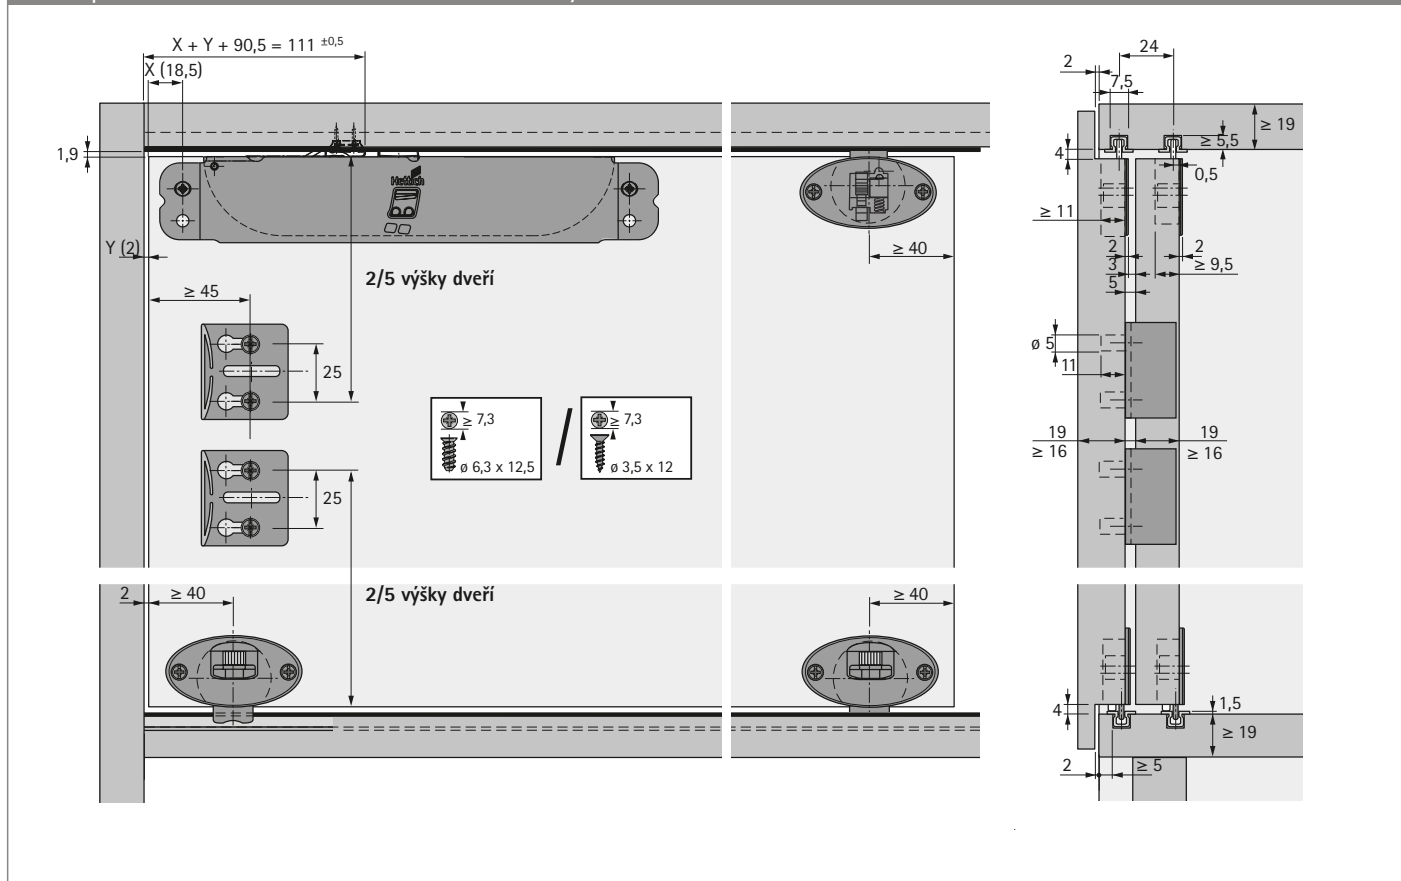

- ▶ SlideLine 55 Plus, naložené a vložené dveře
- ▶ Přehled parametrů

Princip funkce, SlideLine 55 Plus se Silent System, vložené dveře

Princip funkce, SlideLine 55 Plus se Silent System, naložené dveře

- ▶ SlideLine 55 Plus, naložené a vložené dveře
- ▶ Rozměry

Rozměry pro vestavbu 2 vložených dveří se Silent System

Rozměry pro vestavbu 1 naložených (polodrážkovaných) dveří a 1 vložených dveří se Silent System

Umístění úchytek