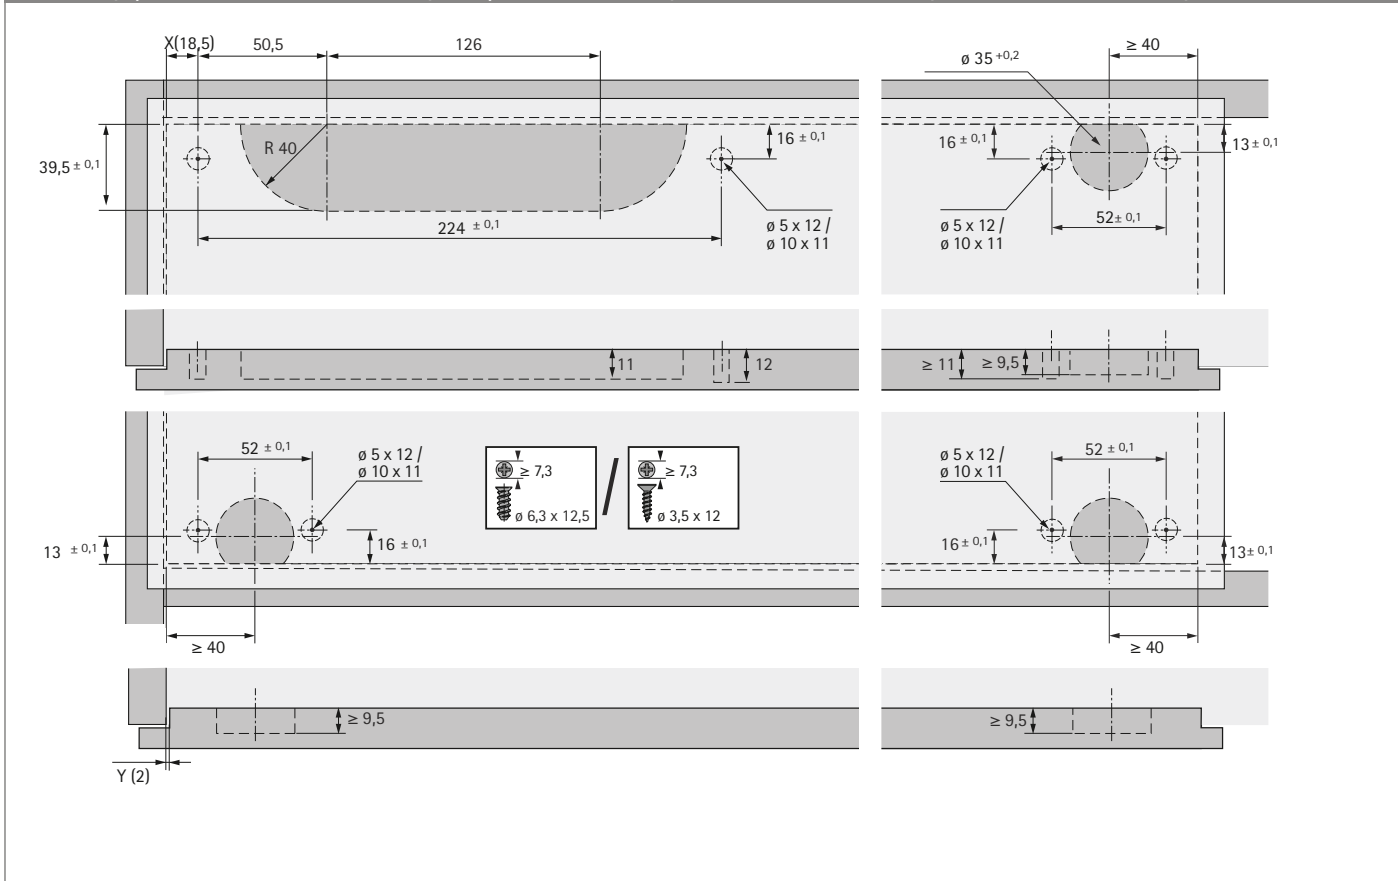

- ▶ SlideLine 55 Plus, naložené a vložené dveře
- ▶ Přehled parametrů

Princip funkce, SlideLine 55 Plus se Silent System, vložené dveře

Princip funkce, SlideLine 55 Plus se Silent System, naložené dveře

- ▶ SlideLine 55 Plus, naložené a vložené dveře
- ▶ Rozměry

Rozměry pro vestavbu 2 vložených dveří se Silent System

Rozměry pro vestavbu 1 naložených (polodrážkovaných) dveří a 1 vložených dveří se Silent System

Umístění úchytek