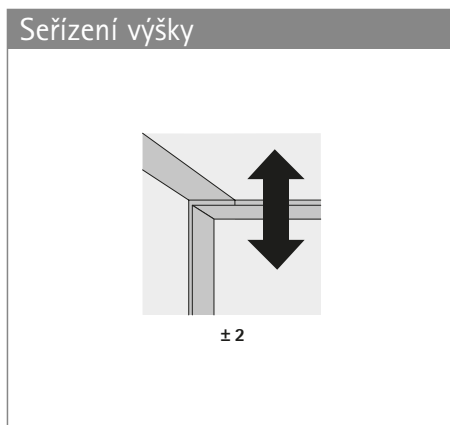

Kování pro vložené posuvné dveře

- ▶ SlideLine M, s dolním nosným profilem
- ▶ Přehled parametrů

Rozměry a hmotnost dveří

TB	300	400	500	600	700	800	900	1000	... 1800
TH ≤	600	800	1000	1200	1400	1600	1800	2000	... 2000

hettich.com/short/8681f2

Tlumení Silent System

	1 dveře	2 dveře	3 dveře	
Tlumení ve směru zavírání				
Tlumení ve směru otevírání				
Kolizní tlumení				

Kování pro vložené posuvné dveře

- ▶ SlideLine M, s dolním nosným profilem
- ▶ Rozměry

Vestavné rozměry 2-dráhového nosného profilu k přišroubování a přilepení

Vestavné rozměry 1-dráhového nosného profilu k zalisování

Vestavné rozměry pro doraz