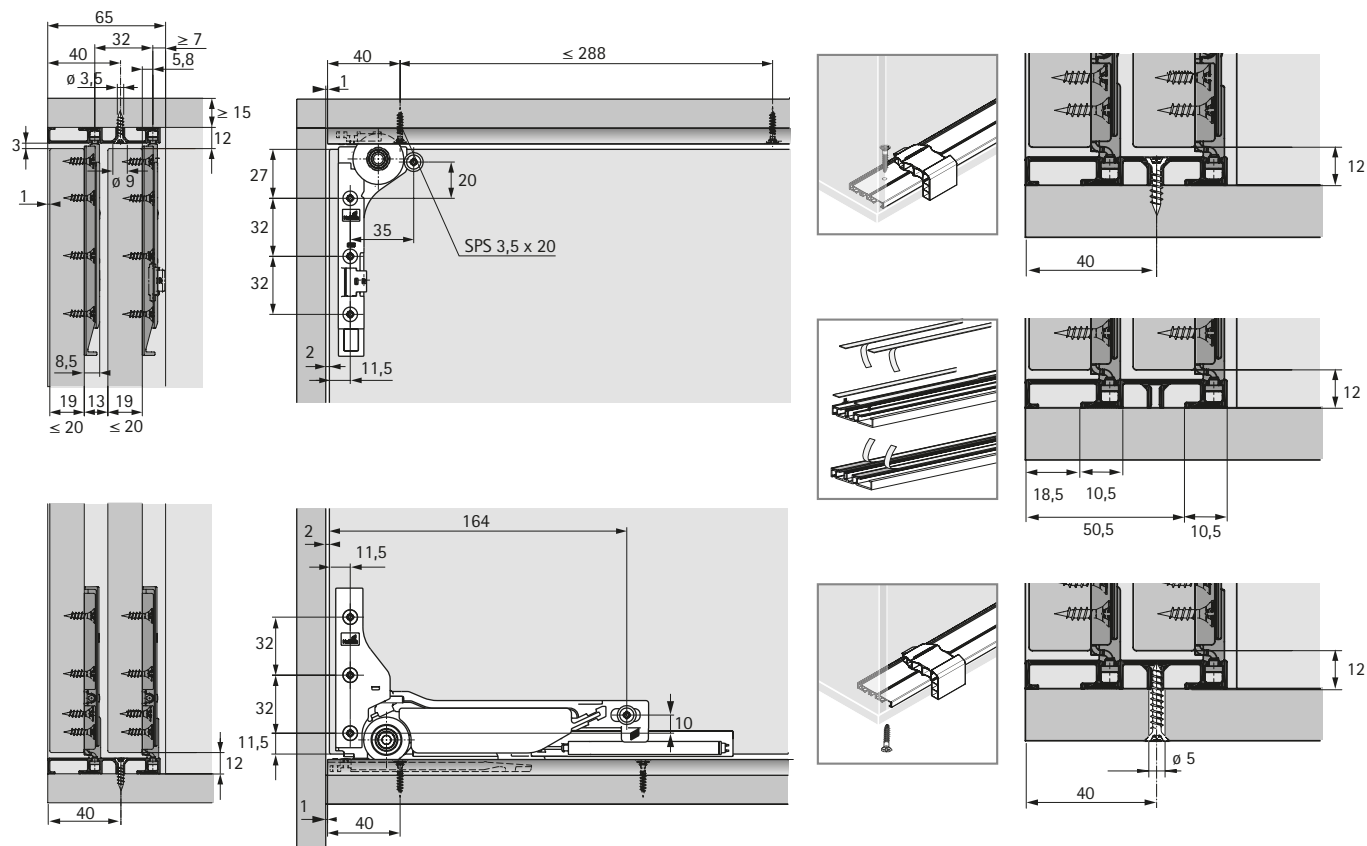

Kování pro vložené posuvné dveře

- ▶ SlideLine M, s dolním nosným profilem
- ▶ Přehled parametrů

Rozměry a hmotnost dveří

TB	300	400	500	600	700	800	900	1000	... 1800
TH ≤	600	800	1000	1200	1400	1600	1800	2000	... 2000

hettich.com/short/8681f2

Tlumení Silent System

	1 dveře	2 dveře	3 dveře	
Tlumení ve směru zavírání				
Tlumení ve směru otevírání				
Kolizní tlumení				

Kování pro vložené posuvné dveře

- ▶ SlideLine M, s dolním nosným profilem
- ▶ Rozměry

Vestavné rozměry 2-dráhového nosného profilu k přišroubování a přilepení

Vestavné rozměry 1-dráhového nosného profilu k zalisování

Vestavné rozměry pro doraz