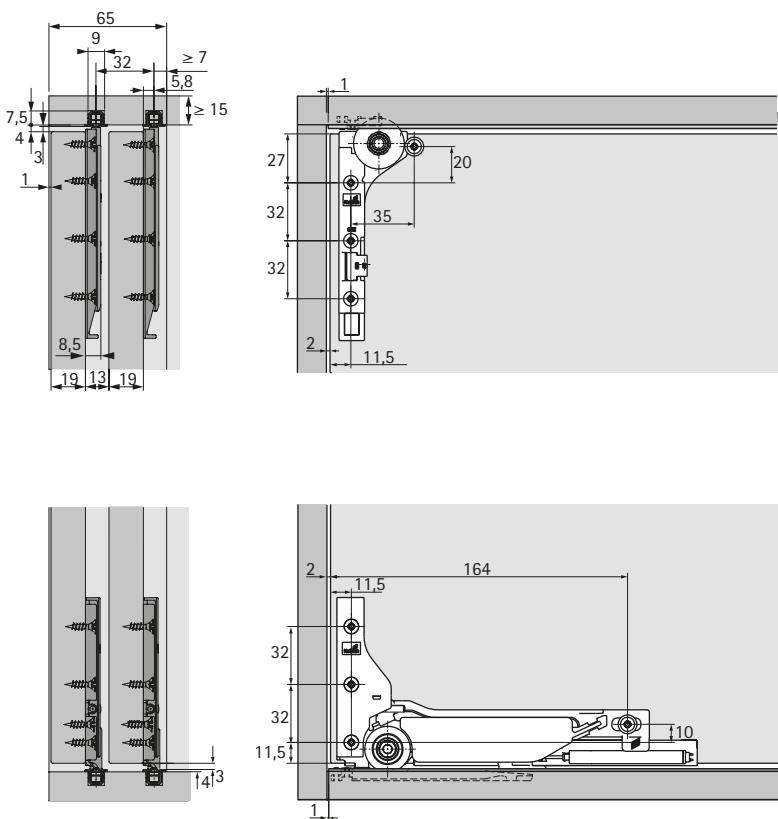

Kování pro vložené posuvné dveře

- ▶ SlideLine M, s dolním nosným profilem
- ▶ Přehled parametrů

Rozměry a hmotnost dveří

TB	300	400	500	600	700	800	900	1000	... 1800
TH ≤	600	800	1000	1200	1400	1600	1800	2000	... 2000

hettich.com/short/8681f2

Tlumení Silent System

	1 dveře	2 dveře	3 dveře	
Tlumení ve směru zavírání				
Tlumení ve směru otevírání				
Kolizní tlumení				

Kování pro vložené posuvné dveře

- ▶ SlideLine M, s dolním nosným profilem
- ▶ Rozměry

Vestavné rozměry 2-dráhového nosného profilu k přišroubování a přilepení

Vestavné rozměry 1-dráhového nosného profilu k zalisování

Vestavné rozměry pro doraz