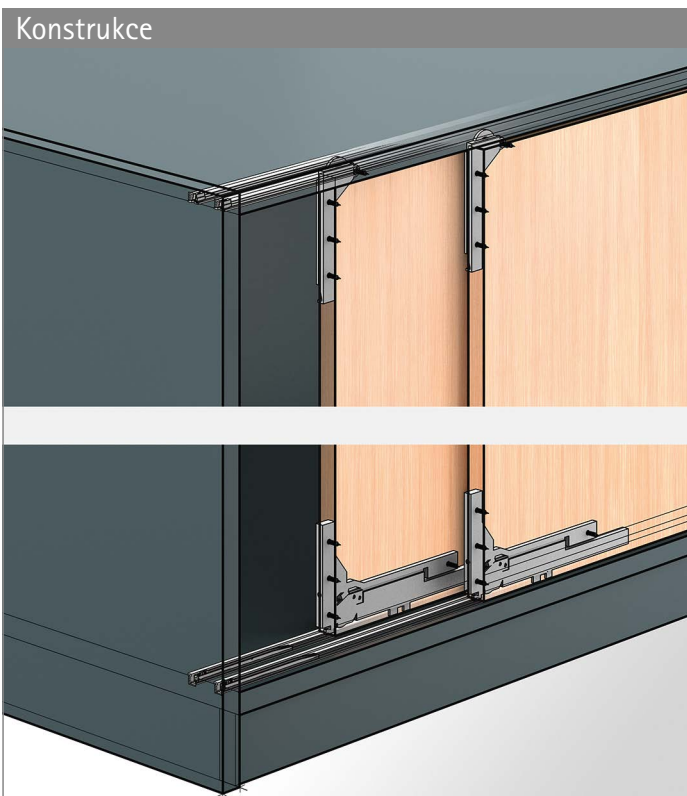

Kování pro vložené posuvné dveře

- ▶ SlideLine M, s dolním nosným profilem
- ▶ Přehled parametrů

Rozměry a hmotnost dveří

TB	300	400	500	600	700	800	900	1000	... 1800
TH ≤	600	800	1000	1200	1400	1600	1800	2000	... 2000

hettich.com/short/8681f2

Tlumení Silent System

	1 dveře	2 dveře	3 dveře	
Tlumení ve směru zavírání				
Tlumení ve směru otevírání				
Kolizní tlumení				

Kování pro vložené posuvné dveře

- ▶ SlideLine M, s dolním nosným profilem
- ▶ Rozměry

Vestavné rozměry 2-dráhového nosného profilu k přišroubování a přilepení

Vestavné rozměry 1-dráhového nosného profilu k zalisování

Vestavné rozměry pro doraz