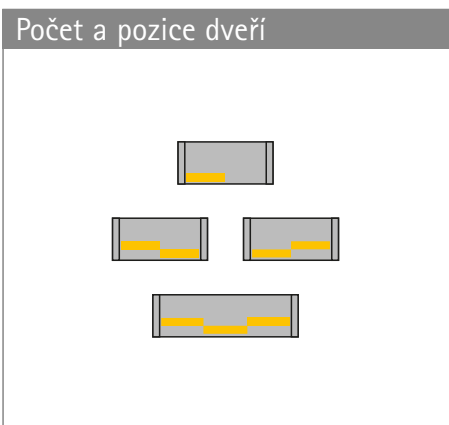

Kování pro vložené posuvné dveře

- ▶ SlideLine M, s dolním nosným profilem
- ▶ Přehled parametrů

Rozměry a hmotnost dveří

TB	300	400	500	600	700	800	900	1000	... 1800
TH ≤	600	800	1000	1200	1400	1600	1800	2000	... 2000

hettich.com/short/8681f2

Tlumení Silent System

	1 dveře	2 dveře	3 dveře	
Tlumení ve směru zavírání				
Tlumení ve směru otevírání				
Kolizní tlumení				

Kování pro vložené posuvné dveře

- ▶ SlideLine M, s dolním nosným profilem
- ▶ Rozměry

Vestavné rozměry 2-dráhového nosného profilu k přišroubování a přilepení

Vestavné rozměry 1-dráhového nosného profilu k zalisování

Vestavné rozměry pro doraz