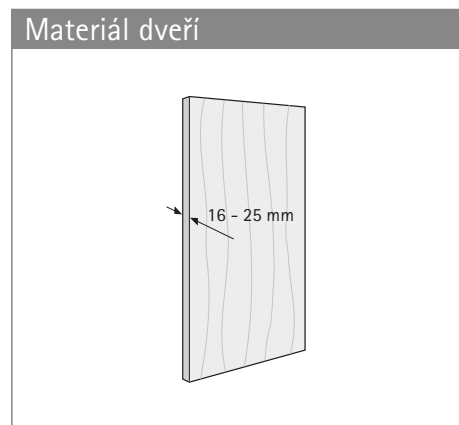

Kování pro vložené posuvné dveře

- ▶ SlideLine M, s dolním nosným profilem
- ▶ Přehled parametrů

Rozměry a hmotnost dveří

TB	300	400	500	600	700	800	900	1000	... 1800
TH ≤	600	800	1000	1200	1400	1600	1800	2000	... 2000

hettich.com/short/8681f2

Tlumení Silent System

	1 dveře	2 dveře	3 dveře	
Tlumení ve směru zavírání				
Tlumení ve směru otevírání				
Kolizní tlumení				

Kování pro vložené posuvné dveře

- ▶ SlideLine M, s dolním nosným profilem
- ▶ Rozměry

Vestavné rozměry 2-dráhového nosného profilu k přišroubování a přilepení

Vestavné rozměry 1-dráhového nosného profilu k zalisování

Vestavné rozměry pro doraz