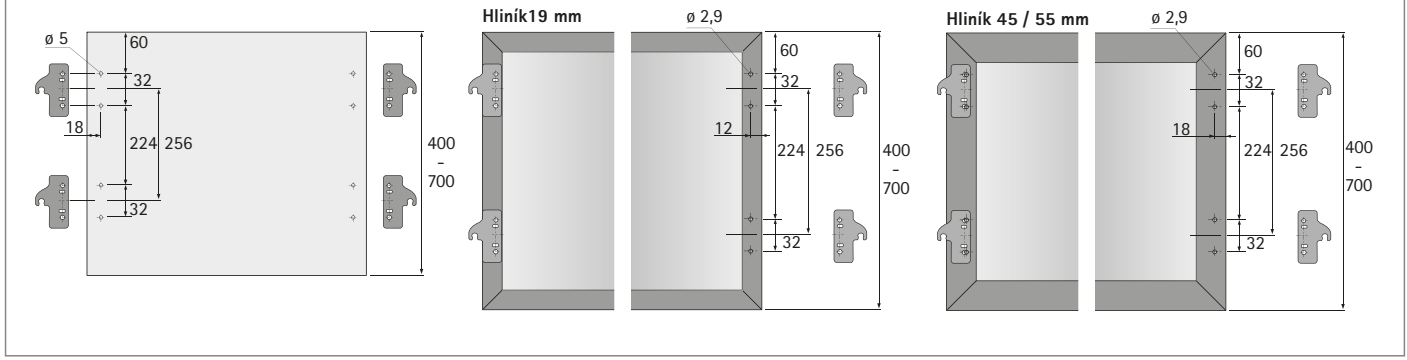

Dřevěné dveře

Dveře s hliníkovým rámem šířka 19 mm

Dveře s hliníkovým rámem šířka 55 mm

Průřez korpusu

Vestavné rozměry

Kování pro vložené posuvné dveře

- ▶ VerticoMono, svislý pohyb
- ▶ Rozměry

Montáž příchytek dveří

Zkrácení nosného profilu

Protizávaží

Montáž nosných profilů a příprava dveří

Kování pro vložené posuvné dveře

- ▶ VerticoMono, svislý pohyb
- ▶ Rozměry

Montáž a seřízení dveří

Montáž protizávaží a montáž lanka na korpus