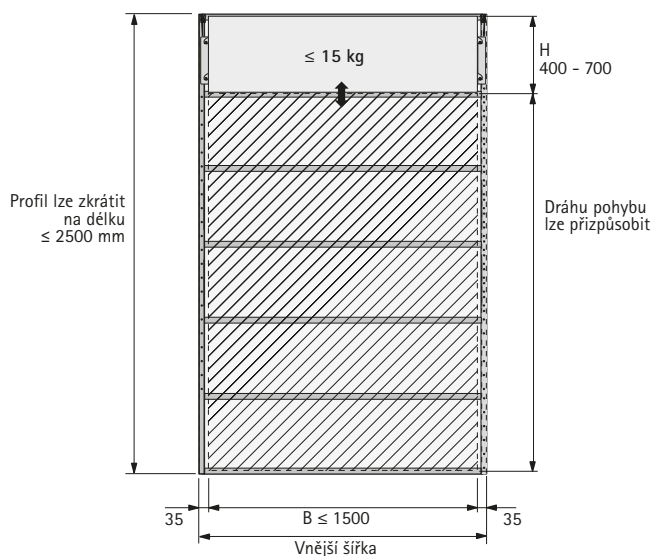

Kování pro vložené posuvné dveře

- ▶ VerticoMono, svislý pohyb
- ▶ Rozměry

Vestavné rozměry, nosné profily s krycím profilem nebo s dřevěnou krycí lištou

s krycím profilem

s dřevěnou krycí lištou

Vestavné rozměry pro doraz

Dřevěné dveře

Dveře s hliníkovým rámem šířka 19 mm

Dveře s hliníkovým rámem šířka 55 mm

Průřez korpusu

Vestavné rozměry

Kování pro vložené posuvné dveře

- ▶ VerticoMono, svislý pohyb
- ▶ Rozměry

Montáž příchytek dveří

Zkrácení nosného profilu

Protizávaží

Montáž nosných profilů a příprava dveří

Kování pro vložené posuvné dveře

- ▶ VerticoMono, svislý pohyb
- ▶ Rozměry

Montáž a seřízení dveří

Montáž protizávaží a montáž lanka na korpus