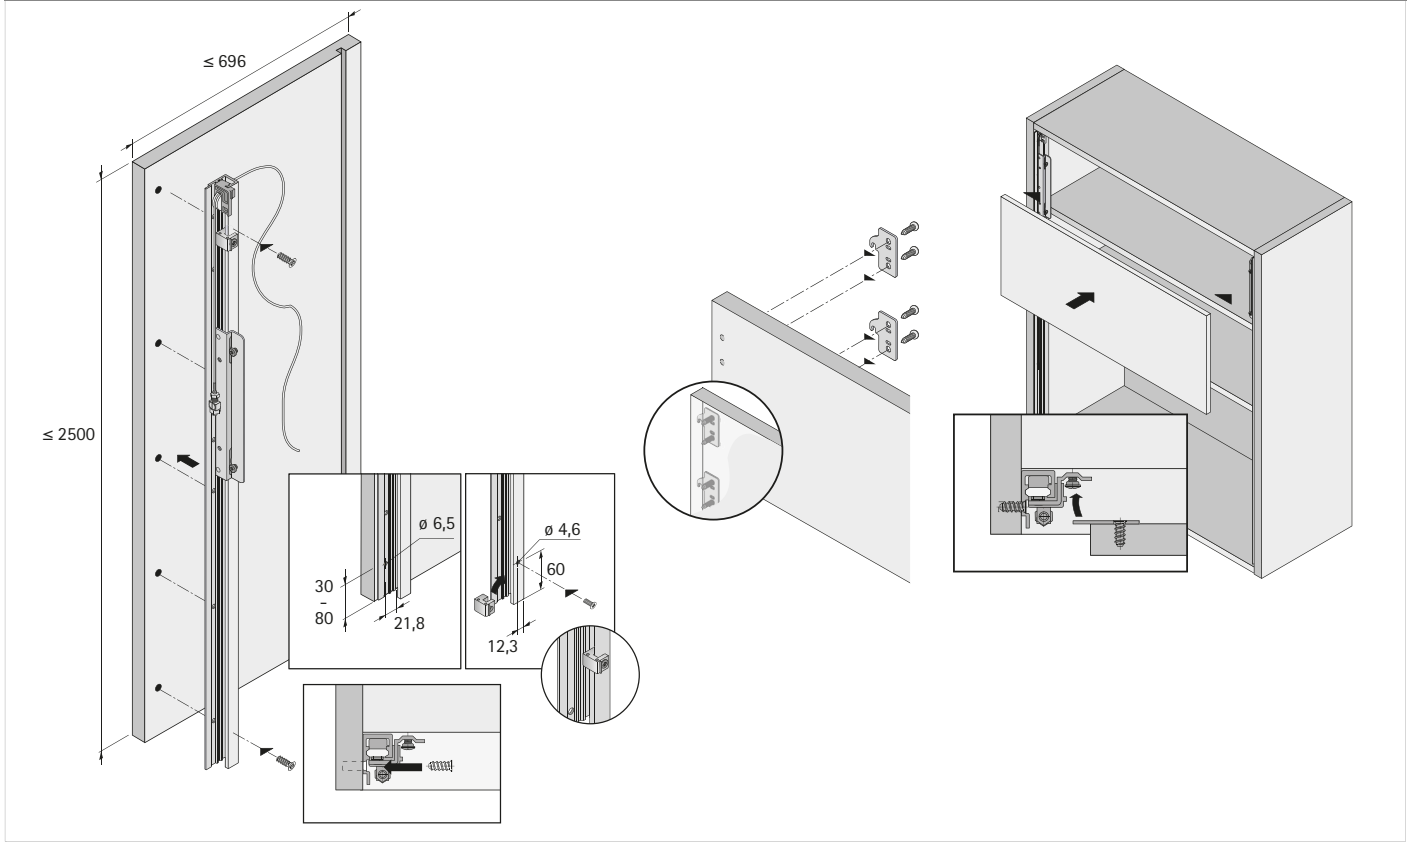

Kování pro vložené posuvné dveře

- ▶ VerticoMono, svislý pohyb
- ▶ Rozměry

Vestavné rozměry, nosné profily s krycím profilem nebo s dřevěnou krycí lištou

s krycím profilem

s dřevěnou krycí lištou

Vestavné rozměry pro doraz

Dřevěné dveře

Dveře s hliníkovým rámem šířka 19 mm

Dveře s hliníkovým rámem šířka 55 mm

Průřez korpusu

Vestavné rozměry

Kování pro vložené posuvné dveře

- ▶ VerticoMono, svislý pohyb
- ▶ Rozměry

Montáž příchytek dveří

Zkrácení nosného profilu

Protizávaží

Montáž nosných profilů a příprava dveří

Kování pro vložené posuvné dveře

- ▶ VerticoMono, svislý pohyb
- ▶ Rozměry

Montáž a seřízení dveří

Montáž protizávaží a montáž lanka na korpus