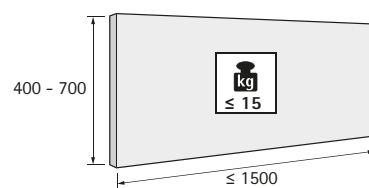

Kování pro vložené posuvné dveře

- ▶ VerticoMono, svislý pohyb
- ▶ Přehled parametrů

Konstrukce

Všeobecné informace

Rozměry a hmotnost dveří

hettich.com/short/8681f2

Počet křídel

Materiál dveří

Kování pro vložené posuvné dveře

- ▶ VerticoMono, svislý pohyb
- ▶ Rozměry

Vestavné rozměry, nosné profily s krycím profilem nebo s dřevěnou krycí lištou

s krycím profilem

s dřevěnou krycí lištou

Vestavné rozměry pro doraz

Dřevěné dveře

Dveře s hliníkovým rámem šířka 19 mm

Dveře s hliníkovým rámem šířka 55 mm

Průřez korpusu

Vestavné rozměry

Kování pro vložené posuvné dveře

- ▶ VerticoMono, svislý pohyb
- ▶ Rozměry

Montáž příchytek dveří