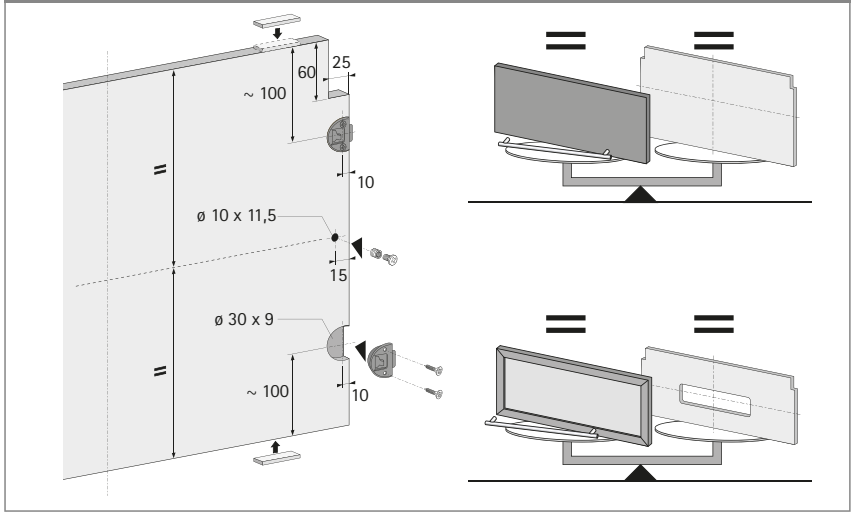

Dřevěné dveře

Dveře s hliníkovým rámem šířka 19 mm

Dveře s hliníkovým rámem šířka 55 mm

Průřez korpusu

Vestavné rozměry

Kování pro vložené posuvné dveře

- ▶ VerticoMono, svislý pohyb
- ▶ Rozměry

Montáž příchytek dveří

Zkrácení nosného profilu

Protizávaží

Montáž nosných profilů a příprava dveří

Kování pro vložené posuvné dveře

- ▶ VerticoMono, svislý pohyb
- ▶ Rozměry

Montáž a seřízení dveří

Montáž protizávaží a montáž lanka na korpus