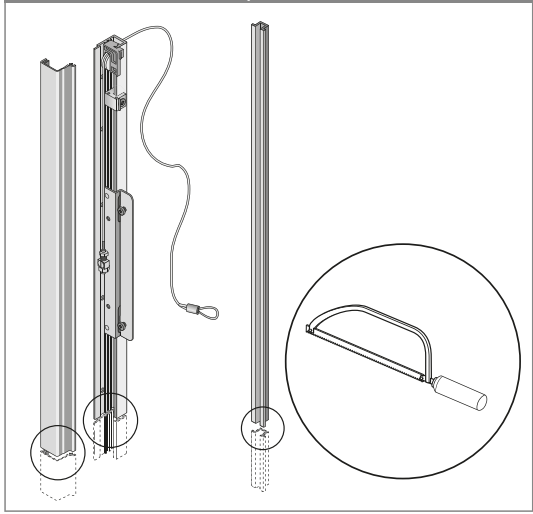

Kování pro vložené posuvné dveře

- ▶ VerticoMono, svislý pohyb
- ▶ Přehled parametrů

Konstrukce

Všeobecné informace

Rozměry a hmotnost dveří

hettich.com/short/8681f2

Počet křídel

Materiál dveří

Dřevěné dveře

Dveře s hliníkovým rámem šířka 19 mm

Dveře s hliníkovým rámem šířka 55 mm

Průřez korpusu

Vestavné rozměry

Kování pro vložené posuvné dveře

- ▶ VerticoMono, svislý pohyb
- ▶ Rozměry

Montáž příchytek dveří

Zkrácení nosného profilu

Protizávaží

Montáž nosných profilů a příprava dveří

Kování pro vložené posuvné dveře

- ▶ VerticoMono, svislý pohyb
- ▶ Rozměry

Montáž a seřízení dveří

Montáž protizávaží a montáž lanka na korpus