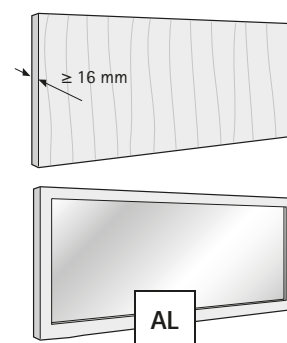

Kování pro vložené posuvné dveře

- ▶ VerticoMono, svislý pohyb
- ▶ Přehled parametrů

Konstrukce

Všeobecné informace

Rozměry a hmotnost dveří

hettich.com/short/8681f2

Počet křídel

Materiál dveří

Kování pro vložené posuvné dveře

- ▶ VerticoMono, svislý pohyb
- ▶ Rozměry

Vestavné rozměry, nosné profily s krycím profilem nebo s dřevěnou krycí lištou

s krycím profilem

s dřevěnou krycí lištou

Vestavné rozměry pro doraz

Dřevěné dveře

Dveře s hliníkovým rámem šířka 19 mm

Dveře s hliníkovým rámem šířka 55 mm

Průřez korpusu

Vestavné rozměry

Kování pro vložené posuvné dveře

- ▶ VerticoMono, svislý pohyb
- ▶ Rozměry

Montáž příchytek dveří