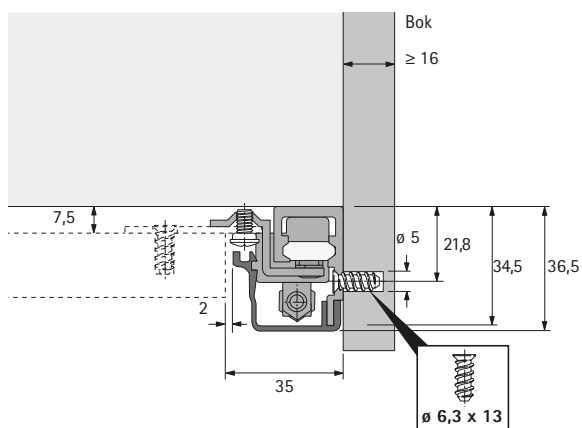

Kování pro vložené posuvné dveře

- ▶ VerticoMono, svislý pohyb
- ▶ Přehled parametrů

Konstrukce

Všeobecné informace

Rozměry a hmotnost dveří

hettich.com/short/8681f2

Počet křídel

Materiál dveří

Kování pro vložené posuvné dveře

- ▶ VerticoMono, svislý pohyb
- ▶ Rozměry

Vestavné rozměry, nosné profily s krycím profilem nebo s dřevěnou krycí lištou

s krycím profilem

s dřevěnou krycí lištou

Vestavné rozměry pro doraz

Dřevěné dveře

Dveře s hliníkovým rámem šířka 19 mm

Dveře s hliníkovým rámem šířka 55 mm

Průřez korpusu

Vestavné rozměry

Kování pro vložené posuvné dveře

- ▶ VerticoMono, svislý pohyb
- ▶ Rozměry

Montáž příchytek dveří