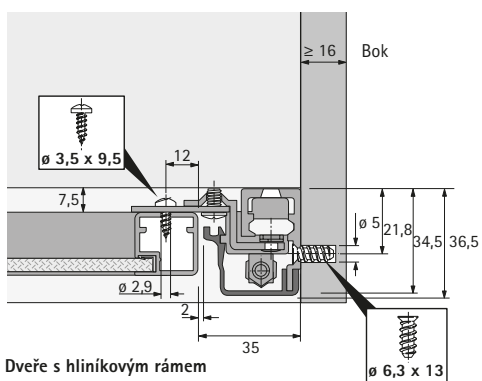

Kování pro vložené posuvné dveře

- ▶ VerticoMono, svislý pohyb
- ▶ Přehled parametrů

Konstrukce

Všeobecné informace

Rozměry a hmotnost dveří

hettich.com/short/8681f2

Počet křídel

Materiál dveří

Kování pro vložené posuvné dveře

- ▶ VerticoMono, svislý pohyb
- ▶ Rozměry

Vestavné rozměry, nosné profily s krycím profilem nebo s dřevěnou krycí lištou

s krycím profilem

s dřevěnou krycí lištou

Vestavné rozměry pro doraz

Dřevěné dveře

Dveře s hliníkovým rámem šířka 19 mm

Dveře s hliníkovým rámem šířka 55 mm

Průřez korpusu

Vestavné rozměry

Kování pro vložené posuvné dveře

- ▶ VerticoMono, svislý pohyb
- ▶ Rozměry

Montáž příchytek dveří