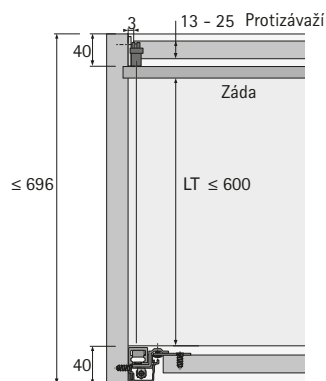

Kování pro vložené posuvné dveře

- ▶ VerticoMono, svislý pohyb
- ▶ Rozměry

Vestavné rozměry, nosné profily s krycím profilem nebo s dřevěnou krycí lištou

s krycím profilem

s dřevěnou krycí lištou

Vestavné rozměry pro doraz

Dřevěné dveře

Dveře s hliníkovým rámem šířka 19 mm

Dveře s hliníkovým rámem šířka 55 mm

Průřez korpusu

Vestavné rozměry

Kování pro vložené posuvné dveře

- ▶ VerticoMono, svislý pohyb
- ▶ Rozměry

Montáž příchytek dveří

Zkrácení nosného profilu

Protizávaží

Montáž nosných profilů a příprava dveří

Kování pro vložené posuvné dveře

- ▶ VerticoMono, svislý pohyb
- ▶ Rozměry

Montáž a seřízení dveří

Montáž protizávaží a montáž lanka na korpus