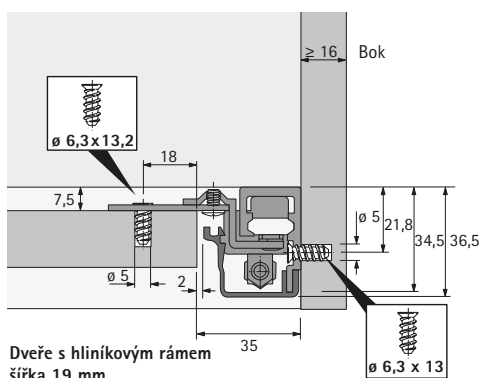

Kování pro vložené posuvné dveře

- ▶ VerticoMono, svislý pohyb
- ▶ Přehled parametrů

Konstrukce

Všeobecné informace

Rozměry a hmotnost dveří

hettich.com/short/8681f2

Počet křídel

Materiál dveří

Kování pro vložené posuvné dveře

- ▶ VerticoMono, svislý pohyb
- ▶ Rozměry

Vestavné rozměry, nosné profily s krycím profilem nebo s dřevěnou krycí lištou

s krycím profilem

s dřevěnou krycí lištou

Vestavné rozměry pro doraz

Dřevěné dveře

Dveře s hliníkovým rámem šířka 19 mm

Dveře s hliníkovým rámem šířka 55 mm

Průřez korpusu

Vestavné rozměry

Kování pro vložené posuvné dveře

- ▶ VerticoMono, svislý pohyb
- ▶ Rozměry

Montáž příchytek dveří