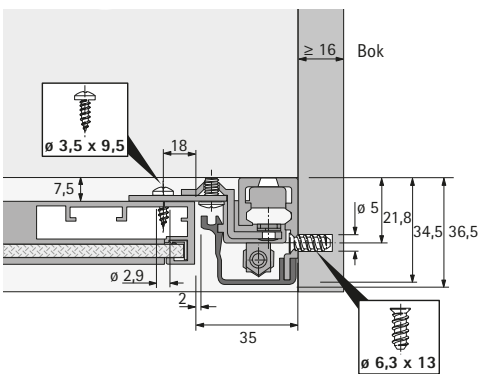

Kování pro vložené posuvné dveře

- ▶ VerticoMono, svislý pohyb
- ▶ Přehled parametrů

Konstrukce

Všeobecné informace

Rozměry a hmotnost dveří

hettich.com/short/8681f2

Počet křídel

Materiál dveří

Kování pro vložené posuvné dveře

- ▶ VerticoMono, svislý pohyb
- ▶ Rozměry

Vestavné rozměry, nosné profily s krycím profilem nebo s dřevěnou krycí lištou

s krycím profilem

s dřevěnou krycí lištou

Vestavné rozměry pro doraz

Dřevěné dveře

Dveře s hliníkovým rámem šířka 19 mm

Dveře s hliníkovým rámem šířka 55 mm

Průřez korpusu

Vestavné rozměry

Kování pro vložené posuvné dveře

- ▶ VerticoMono, svislý pohyb
- ▶ Rozměry

Montáž příchytek dveří