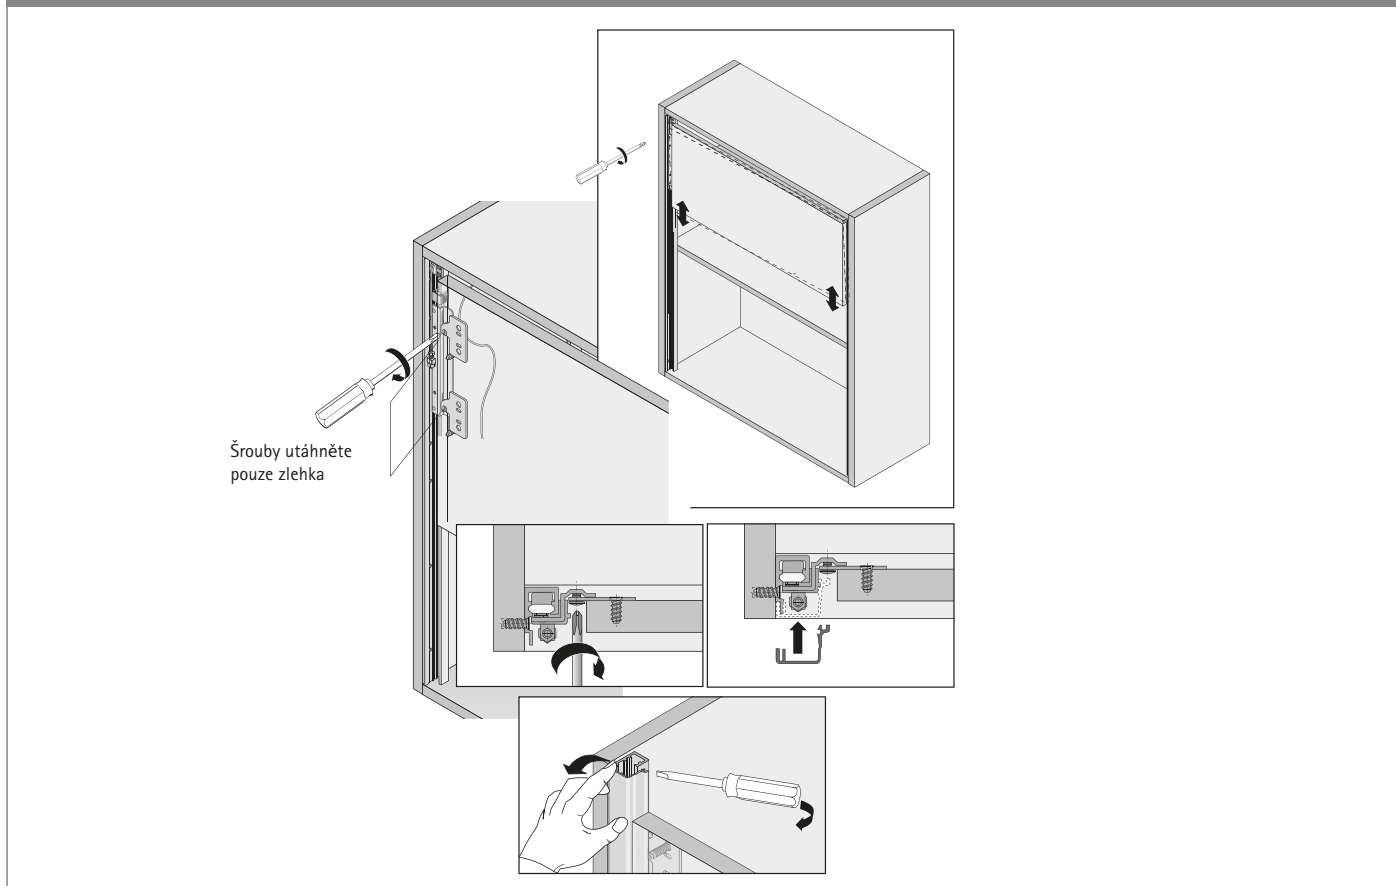

Dřevěné dveře

Dveře s hliníkovým rámem šířka 19 mm

Dveře s hliníkovým rámem šířka 55 mm

Průřez korpusu

Vestavné rozměry

Kování pro vložené posuvné dveře

- ▶ VerticoMono, svislý pohyb
- ▶ Rozměry

Montáž příchytek dveří

Zkrácení nosného profilu

Protizávaží

Montáž nosných profilů a příprava dveří

Kování pro vložené posuvné dveře

- ▶ VerticoMono, svislý pohyb
- ▶ Rozměry

Montáž a seřízení dveří

Montáž protizávaží a montáž lanka na korpus