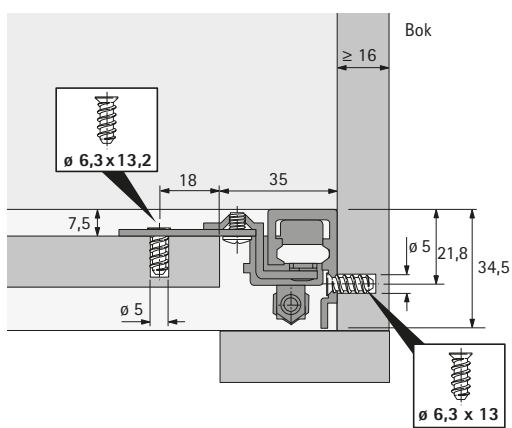

Kování pro vložené posuvné dveře

- ▶ VerticoMono, svislý pohyb
- ▶ Přehled parametrů

Konstrukce

Všeobecné informace

Rozměry a hmotnost dveří

hettich.com/short/8681f2

Počet křídel

Materiál dveří

Kování pro vložené posuvné dveře

- ▶ VerticoMono, svislý pohyb
- ▶ Rozměry

Vestavné rozměry, nosné profily s krycím profilem nebo s dřevěnou krycí lištou

s krycím profilem

s dřevěnou krycí lištou

Vestavné rozměry pro doraz

Dřevěné dveře

Dveře s hliníkovým rámem šířka 19 mm

Dveře s hliníkovým rámem šířka 55 mm

Průřez korpusu

Vestavné rozměry

Kování pro vložené posuvné dveře

- ▶ VerticoMono, svislý pohyb
- ▶ Rozměry

Montáž příchytek dveří