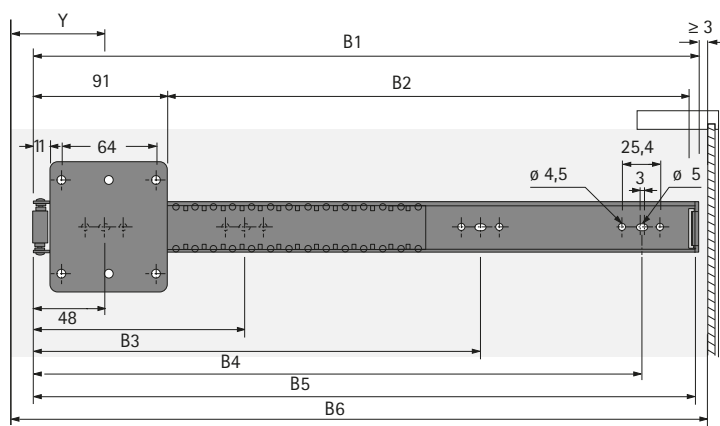

Kování pro otvíravé a zasouvací dveře

▶ KA 5740

▶ Přehled parametrů

Konstrukce

Všeobecné informace

Rozměry a hmotnost dveří

hettich.com/short/8681f2

Počet křídel

Materiál dveří

Kování pro otvíravé a zasouvací dveře

- ▶ KA 5740
- ▶ Rozměry

Vestavné rozměry

Výška dveří = světlá výška korpusu - 6 mm
 Šířka dveří = světlá šířka korpusu - 6 mm
 X = výška dveří - 2 x E

Minimální hloubka korpusu*

* Minimální hloubka korpusu = (jmenovitá délka + 2 mm) + (tloušťka dveří + 2 mm) + zadní mezera (min. 3 mm)

Položka	Rozměr					
	B1	B2	B3	B4	B5	B6
KA 5740/300	302	206	272	-	-	300
KA 5740/350	352	256	304	-	-	350
KA 5740/400	402	306	368	-	-	400
KA 5740/450	452	356	144	304	400	450
KA 5740/500	502	406	176	336	464	500
KA 5740/550	552	456	208	368	528	550
KA 5740/600	602	506	240	400	560	600
KA 5740/650	652	556	272	432	624	650
KA 5740/700	702	606	304	464	656	700