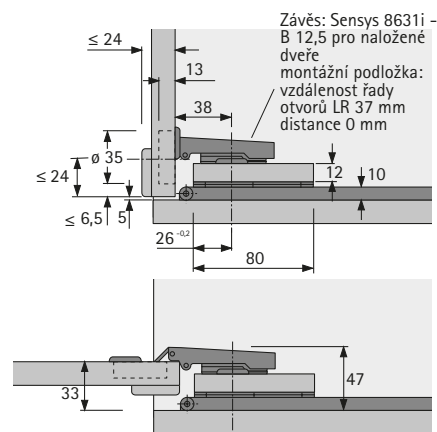

Kování pro otvíravé a zasouvací dveře

▶ KA 5740

▶ Přehled parametrů

Konstrukce

Všeobecné informace

Rozměry a hmotnost dveří

hettich.com/short/8681f2

Počet křídel

Materiál dveří

Kování pro otvíravé a zasouvací dveře

- ▶ KA 5740
- ▶ Rozměry

Vestavné rozměry

Výška dveří = světlá výška korpusu - 6 mm
 Šířka dveří = světlá šířka korpusu - 6 mm
 X = výška dveří - 2 x E

Minimální hloubka korpusu*

* Minimální hloubka korpusu = (jmenovitá délka + 2 mm) + (tloušťka dveří + 2 mm) + zadní mezera (min. 3 mm)

Položka	Rozměr					
	B1	B2	B3	B4	B5	B6
KA 5740/300	302	206	272	-	-	300
KA 5740/350	352	256	304	-	-	350
KA 5740/400	402	306	368	-	-	400
KA 5740/450	452	356	144	304	400	450
KA 5740/500	502	406	176	336	464	500
KA 5740/550	552	456	208	368	528	550
KA 5740/600	602	506	240	400	560	600
KA 5740/650	652	556	272	432	624	650
KA 5740/700	702	606	304	464	656	700

Obrázek	Max. šířka dveří mm	Obj. číslo	Bal.
	300	0 041 371	1 sada
	350	0 041 372	1 sada
	400	0 041 373	1 sada
	450	0 041 374	1 sada
	500	0 041 375	1 sada
	550	0 041 376	1 sada
	600	0 041 377	1 sada
	650	0 041 378	1 sada
	700	0 041 379	1 sada