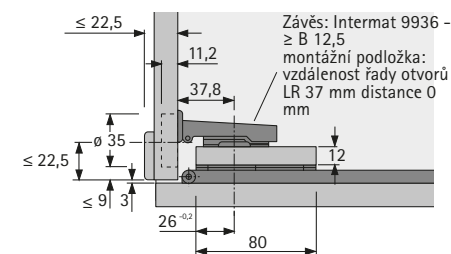

Kování pro otvíravé a zasouvací dveře

▶ KA 5740

▶ Přehled parametrů

Konstrukce

Všeobecné informace

Rozměry a hmotnost dveří

hettich.com/short/8681f2

Počet křídel

Materiál dveří

Kování pro otvíravé a zasouvací dveře

- ▶ KA 5740
- ▶ Rozměry

Vestavné rozměry

Výška dveří = světlá výška korpusu - 6 mm
 Šířka dveří = světlá šířka korpusu - 6 mm
 X = výška dveří - 2 x E

Minimální hloubka korpusu*

* Minimální hloubka korpusu = (jmenovitá délka + 2 mm) + (tloušťka dveří + 2 mm) + zadní mezera (min. 3 mm)

Položka	Rozměr					
	B1	B2	B3	B4	B5	B6
KA 5740/300	302	206	272	-	-	300
KA 5740/350	352	256	304	-	-	350
KA 5740/400	402	306	368	-	-	400
KA 5740/450	452	356	144	304	400	450
KA 5740/500	502	406	176	336	464	500
KA 5740/550	552	456	208	368	528	550
KA 5740/600	602	506	240	400	560	600
KA 5740/650	652	556	272	432	624	650
KA 5740/700	702	606	304	464	656	700

Obrázek	Max. šířka dveří mm	Obj. číslo	Bal.
	300	0 041 371	1 sada
	350	0 041 372	1 sada
	400	0 041 373	1 sada
	450	0 041 374	1 sada
	500	0 041 375	1 sada
	550	0 041 376	1 sada
	600	0 041 377	1 sada
	650	0 041 378	1 sada
	700	0 041 379	1 sada