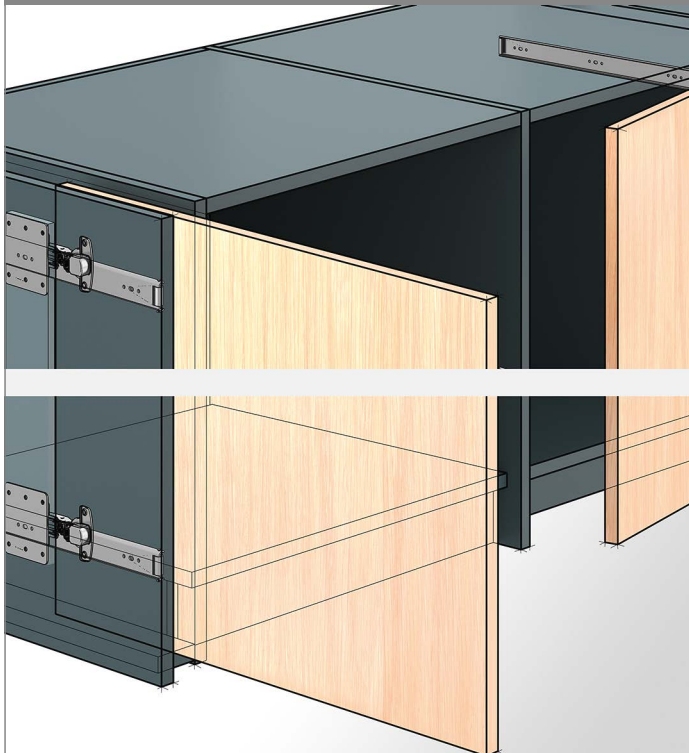

Kování pro otvíravé a zasouvací dveře

▶ KA 5740

▶ Přehled parametrů

Konstrukce

Všeobecné informace

Rozměry a hmotnost dveří

hettich.com/short/8681f2

Počet křídel

Materiál dveří

Kování pro otvíravé a zasouvací dveře

- ▶ KA 5740
- ▶ Rozměry

Vestavné rozměry

Výška dveří = světlá výška korpusu - 6 mm
 Šířka dveří = světlá šířka korpusu - 6 mm
 X = výška dveří - 2 x E

Minimální hloubka korpusu*

2 Sada příslušenství

Obrázek	Popis	Obj. číslo	Bal.
	<ul style="list-style-type: none">► Sada obsahuje dorazy dveří, opěrná kolečka, nýty a spojovací materiál pro 2 dveře► Se sadou příslušenství lze výklopná dvířka po otevření zasunout nahoru do korpusu skříně.► Sada příslušenství usnadňuje zasouvání a při použití výklopných dvířek je udržuje ve vodorovné poloze	9 079 526	1 sada