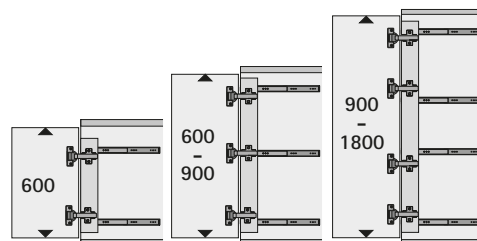

Kování pro otvíravé a zasouvací dveře

▶ KA 5740

▶ Přehled parametrů

Konstrukce

Všeobecné informace

Rozměry a hmotnost dveří

hettich.com/short/8681f2

Počet křídel

Materiál dveří

Kování pro otvíravé a zasouvací dveře

- ▶ KA 5740
- ▶ Rozměry

Vestavné rozměry

Výška dveří = světlá výška korpusu - 6 mm
 Šířka dveří = světlá šířka korpusu - 6 mm
 X = výška dveří - 2 x E

Minimální hloubka korpusu*

* Minimální hloubka korpusu = (jmenovitá délka + 2 mm) + (tloušťka dveří + 2 mm) + zadní mezera (min. 3 mm)

Položka	Rozměr					
	B1	B2	B3	B4	B5	B6
KA 5740/300	302	206	272	-	-	300
KA 5740/350	352	256	304	-	-	350
KA 5740/400	402	306	368	-	-	400
KA 5740/450	452	356	144	304	400	450
KA 5740/500	502	406	176	336	464	500
KA 5740/550	552	456	208	368	528	550
KA 5740/600	602	506	240	400	560	600
KA 5740/650	652	556	272	432	624	650
KA 5740/700	702	606	304	464	656	700