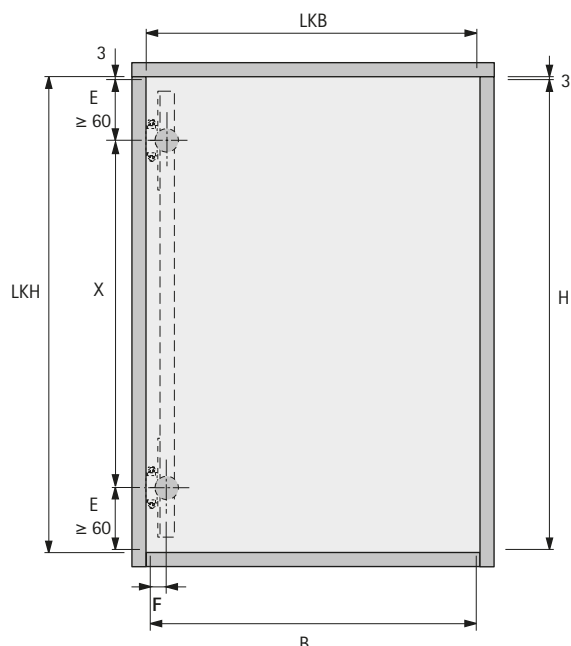

Kování pro otvíravé a zasouvací dveře

▶ KA 5740

▶ Přehled parametrů

Konstrukce

Všeobecné informace

Rozměry a hmotnost dveří

hettich.com/short/8681f2

Počet křídel

Materiál dveří

Kování pro otvíravé a zasouvací dveře

- ▶ KA 5740
- ▶ Rozměry

Vestavné rozměry

Výška dveří = světlá výška korpusu - 6 mm
 Šířka dveří = světlá šířka korpusu - 6 mm
 X = výška dveří - 2 x E

Minimální hloubka korpusu*

* Minimální hloubka korpusu = (jmenovitá délka + 2 mm) + (tloušťka dveří + 2 mm) + zadní mezera (min. 3 mm)

Položka	Rozměr					
	B1	B2	B3	B4	B5	B6
KA 5740/300	302	206	272	-	-	300
KA 5740/350	352	256	304	-	-	350
KA 5740/400	402	306	368	-	-	400
KA 5740/450	452	356	144	304	400	450
KA 5740/500	502	406	176	336	464	500
KA 5740/550	552	456	208	368	528	550
KA 5740/600	602	506	240	400	560	600
KA 5740/650	652	556	272	432	624	650
KA 5740/700	702	606	304	464	656	700

Obrázek	Max. šířka dveří mm	Obj. číslo	Bal.
	300	0 041 371	1 sada
	350	0 041 372	1 sada
	400	0 041 373	1 sada
	450	0 041 374	1 sada
	500	0 041 375	1 sada
	550	0 041 376	1 sada
	600	0 041 377	1 sada
	650	0 041 378	1 sada
	700	0 041 379	1 sada