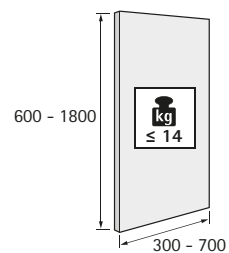

Kování pro otvíravé a zasouvací dveře

▶ KA 5740

▶ Přehled parametrů

Konstrukce

Všeobecné informace

Rozměry a hmotnost dveří

hettich.com/short/8681f2

Počet křídel

Materiál dveří

Kování pro otvíravé a zasouvací dveře

- ▶ KA 5740
- ▶ Rozměry

Vestavné rozměry

Výška dveří = světlá výška korpusu - 6 mm
 Šířka dveří = světlá šířka korpusu - 6 mm
 X = výška dveří - 2 x E

Minimální hloubka korpusu*

* Minimální hloubka korpusu = (jmenovitá délka + 2 mm) + (tloušťka dveří + 2 mm) + zadní mezera (min. 3 mm)

Položka	Rozměr					
	B1	B2	B3	B4	B5	B6
KA 5740/300	302	206	272	-	-	300
KA 5740/350	352	256	304	-	-	350
KA 5740/400	402	306	368	-	-	400
KA 5740/450	452	356	144	304	400	450
KA 5740/500	502	406	176	336	464	500
KA 5740/550	552	456	208	368	528	550
KA 5740/600	602	506	240	400	560	600
KA 5740/650	652	556	272	432	624	650
KA 5740/700	702	606	304	464	656	700