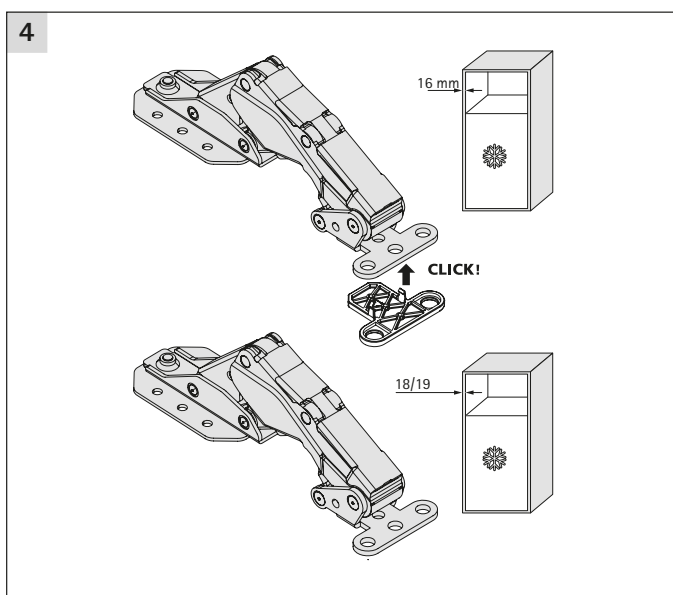

Speciální závěs

► Přídavný závěs Kamat

► Pro vestavěnou chladničku, úhel otevření 115°

Montáž

Speciální závěs

- ▶ Přídavný závěs Kamat
- ▶ Pro vestavěnou chladničku, úhel otevření 115°

Montáž

6