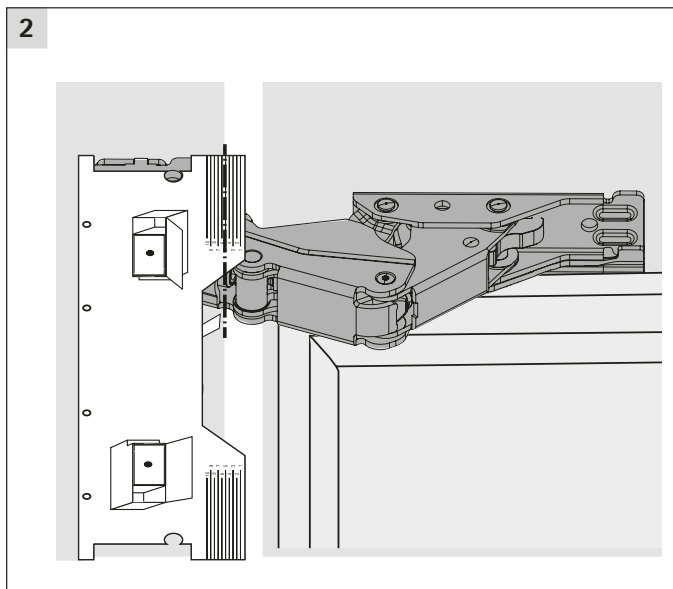

Speciální závěs

► Přídavný závěs Kamat

► Pro vestavěnou chladničku, úhel otevření 115°

Montáž

Speciální závěs

- ▶ Přídavný závěs Kamat
- ▶ Pro vestavěnou chladničku, úhel otevření 115°

Montáž

6