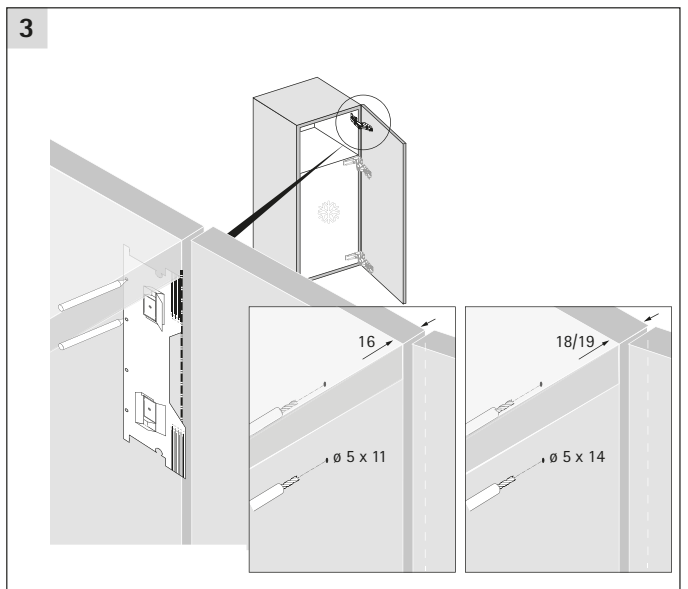

Speciální závěs

► Přídavný závěs Kamat

► Pro vestavěnou chladničku, úhel otevření 115°

Montáž

Speciální závěs

- ▶ Přídavný závěs Kamat
- ▶ Pro vestavěnou chladničku, úhel otevření 115°

Montáž

6