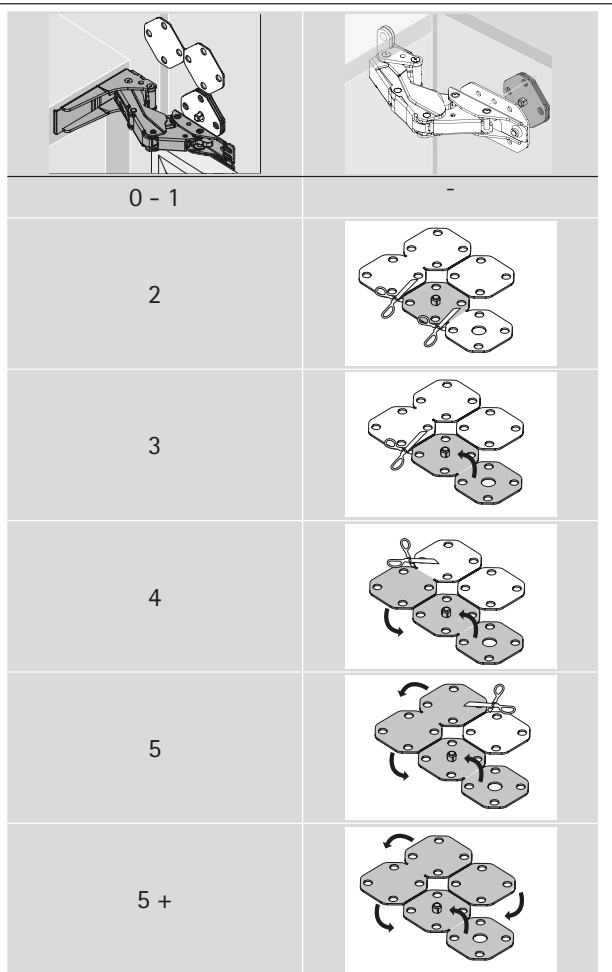

Speciální závěs

► Přídavný závěs Kamat

► Pro vestavěnou chladničku, úhel otevření 115°

Montáž

Speciální závěs

- ▶ Přídavný závěs Kamat
- ▶ Pro vestavěnou chladničku, úhel otevření 115°

Montáž

6