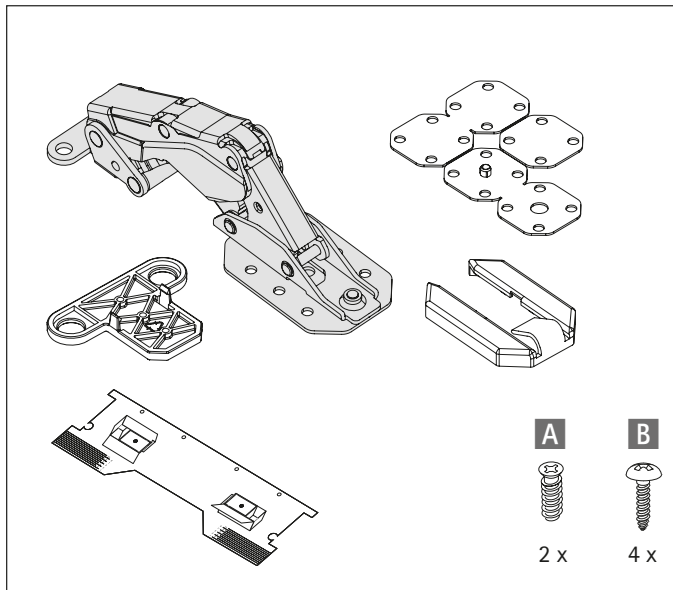

Speciální závěs

► Přídavný závěs Kamat

► Pro vestavěnou chladničku, úhel otevření 115°

Montáž

Speciální závěs

- ▶ Přídavný závěs Kamat
- ▶ Pro vestavěnou chladničku, úhel otevření 115°

Montáž

6