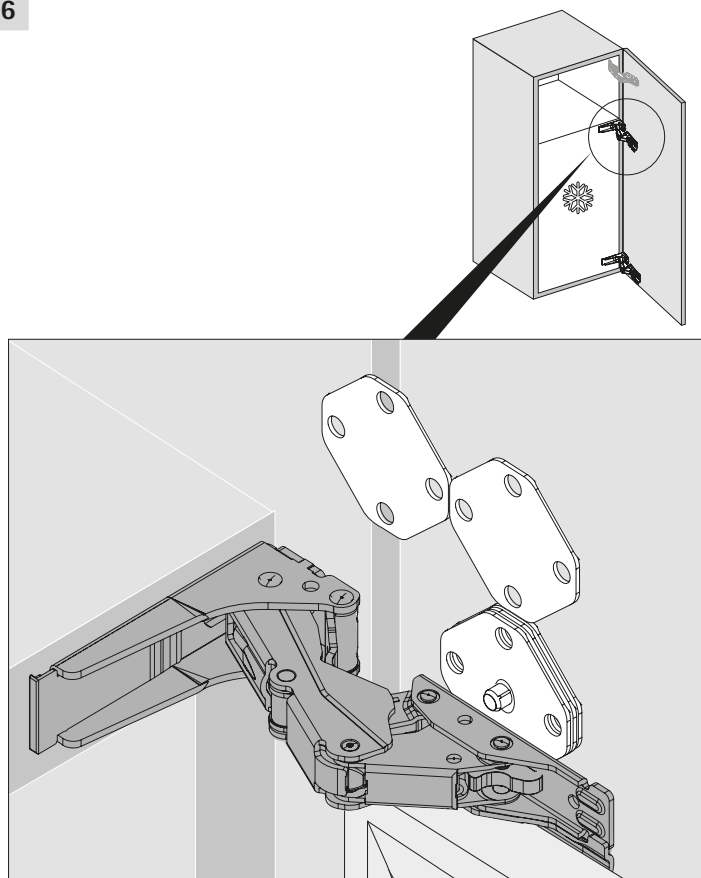

Speciální závěs

► Přídavný závěs Kamat

► Pro vestavěnou chladničku, úhel otevření 115°

Montáž

Speciální závěs

- ▶ Přídavný závěs Kamat
- ▶ Pro vestavěnou chladničku, úhel otevření 115°

Montáž

6