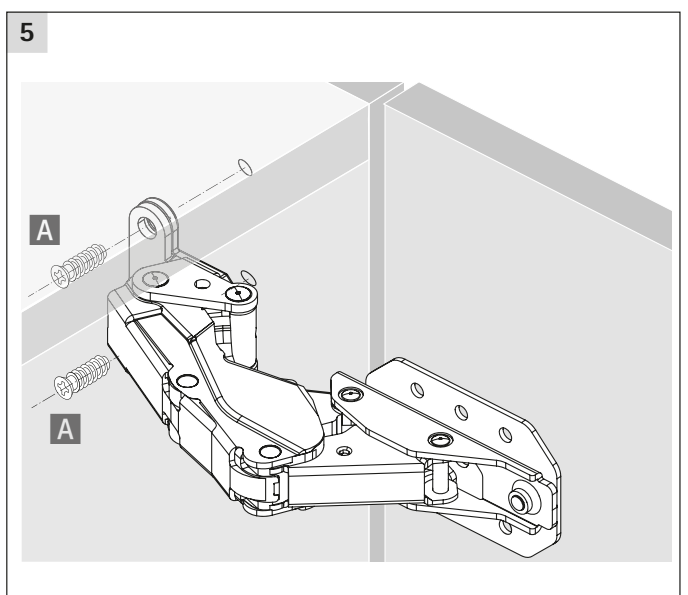

Speciální závěs

► Přídavný závěs Kamat

► Pro vestavěnou chladničku, úhel otevření 115°

Montáž

Speciální závěs

- ▶ Přídavný závěs Kamat
- ▶ Pro vestavěnou chladničku, úhel otevření 115°

Montáž

6