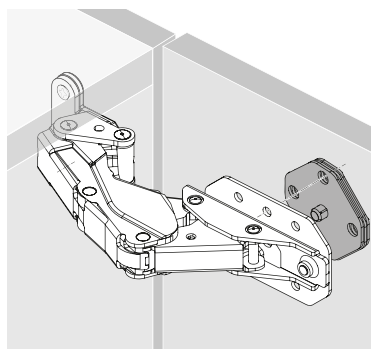

Speciální závěs

- Přídavný závěs Kamat
- Pro vestavěnou chladničku, úhel otevření 115°

Montáž

6

7

8