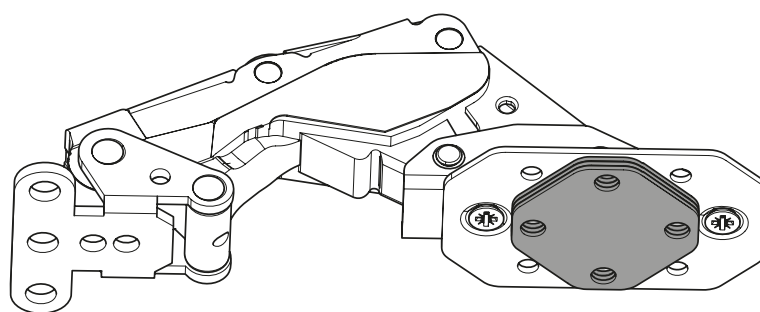

Speciální závěs

- Přídavný závěs Kamat
- Pro vestavěnou chladničku, úhel otevření 115°

Montáž

6

7

8