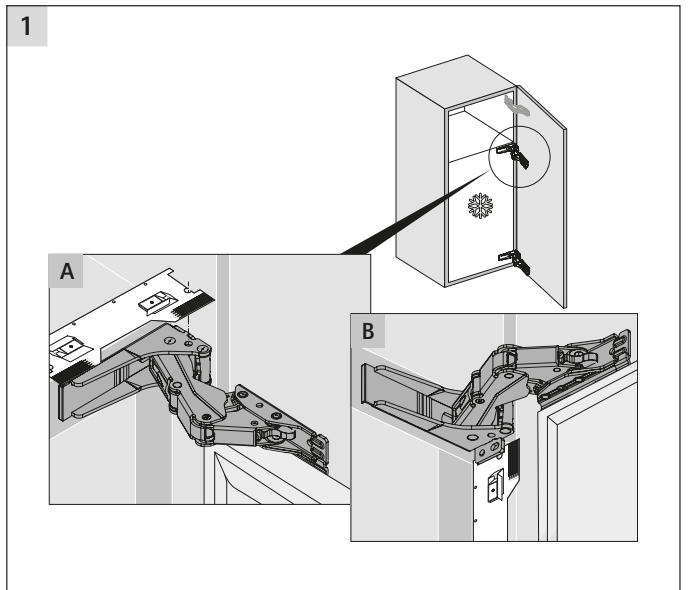

Speciální závěs

► Přídavný závěs Kamat

► Pro vestavěnou chladničku, úhel otevření 115°

Montáž

Speciální závěs

- ▶ Přídavný závěs Kamat
- ▶ Pro vestavěnou chladničku, úhel otevření 115°

Montáž

6