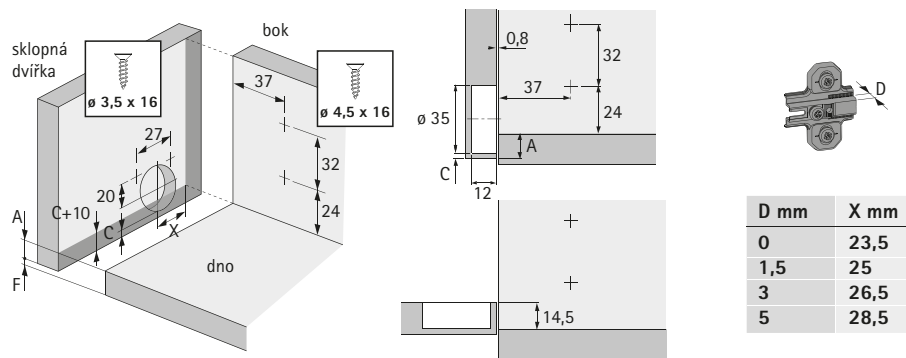

Vrtání sklopných dvířek a korpusu

Potřebná minimální mezera pod sklopnými dvířky

Kóta C mm	Naložení A mm	Tloušťky sklopných dvířek mm											
		16	18	20	22	24	26	28	30	32	34	36	38
3	13	0,4	0,8	1,2	1,8	2,4	3,2	4,3	5,9	7,7	9,6	11,5	13,3
4	14	0,4	0,8	1,2	1,8	2,4	3,2	4,2	5,6	7,2	9,1	10,9	12,7
4,5	14,5	0,4	0,8	1,2	1,8	2,4	3,2	4,2	5,6	7,2	9,1	10,9	12,7
5	15	0,4	0,7	1,1	1,6	2,3	3,1	4,0	5,2	6,7	8,5	10,2	12,0
6	16	0,4	0,7	1,1	1,6	2,3	3,0	3,8	4,9	6,2	7,9	9,5	11,3
7	17	0,4	0,6	1,0	1,5	2,1	2,9	3,6	4,6	5,7	7,3	8,8	10,6

hettich.com/short/ec271e