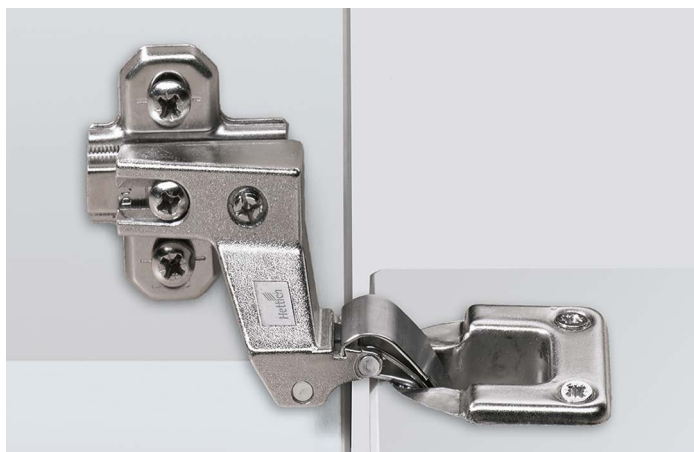

Speciální závěs

- ▶ Závěs pro sklopné dveře Markant 7.1
- ▶ Pro naložené sklopné dveře

- ▶ Závěs pro naložené sklopné dveře
- ▶ Kvalita v souladu s EN 15828, úroveň 2
- ▶ Rozměry dveří šířka x výška: 600 mm x 450 mm
- ▶ Hmotnost dveří 3,5 kg
- ▶ Průměr mísky 35 mm, hloubka mísky 11,8 mm
- ▶ Oddělená montáž závěsu a montážní podložky
- ▶ Integrované seřízení hloubky + 2 mm, - 2 mm
- ▶ Seřízení výšky montážní podložkou
- ▶ Lze použít pouze ve spojení se sklopným kováním
- ▶ Zinkový odlitek poniklovaný, ocel poniklovaná
- ▶ Montážní podložky SlideOn se objednávají samostatně

Závěs pro sklopné dveře Markant 7.1

| Obj. číslo | Bal. |
|------------|----------|
| 0 046 849 | 1/25 sad |

| Vzdálenost řady otvorů LR 37 mm | Obj. číslo / Distance D mm | | | | Bal. |
|----------------------------------|----------------------------|-----------|-----------|-----------|----------|
| | 0,0 | 1,5 | 3,0 | 5,0 | |
| Montážní podložka k našroubování | 1 079 197 | 1 079 198 | 1 079 199 | 1 079 200 | 1/400 ks |

| Vzdálenost řady otvorů LR 37 mm | Obj. číslo / Distance D mm | | | | Bal. |
|--|----------------------------|-----------|-----------|-----------|----------|
| | 0,0 | 1,5 | 3,0 | 5,0 | |
| Montážní podložka s předmontovanými eurošrouby | 1 079 221 | 1 079 222 | 1 079 223 | 1 079 224 | 1/400 ks |