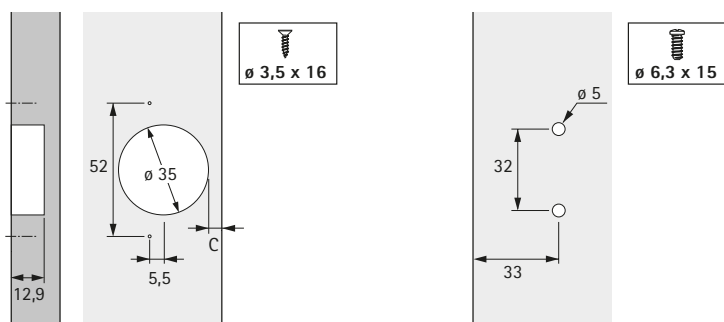

Speciální závěs

- ▶ ET 582
- ▶ Pro vestavěnou chladničku, úhel otevření 95°

- ▶ Speciální závěs s malým přesahem do světlosti pro vestavění lednice
- ▶ Průměr misky 35 mm
- ▶ Hloubka misky 12,8 mm
- ▶ S pružinou
- ▶ Včetně montážní podložky a distanční podložky (distance = 3 mm) pro naložení 13 - 18 mm
- ▶ Integrované seřízení naložení + 1 mm, - 1 mm
- ▶ Integrované seřízení hloubky + 3 mm, - 3 mm
- ▶ Materiál ramínka závěsu: ocel nikelovaná
- ▶ Miska závěsu: zinkový odlitek nikelovaný
- ▶ Distanční podložka: plast bílý

Speciální závěs ET 582

Obj. číslo	Bal.
0 072 134	1/10 ks

Vrtání

Upozornění

Příklad montáže

Upozornění

Pro spojení nábytkových dveří s dveřmi lednice lze použít unašeč.

Montážní podložka s distanční podložkou = distance 3 mm

Montážní podložka bez distanční podložky = distance 0 mm

Kóta C	Naložení mm	Kóta C	Naložení mm
3,0	13,0	3,0	16,0
3,5	13,5	3,5	16,5
4,0	14,0	4,0	17,0
4,5	14,5	4,5	17,5
5,0	15,0	5,0	18,0

hettich.com/short/78c96b