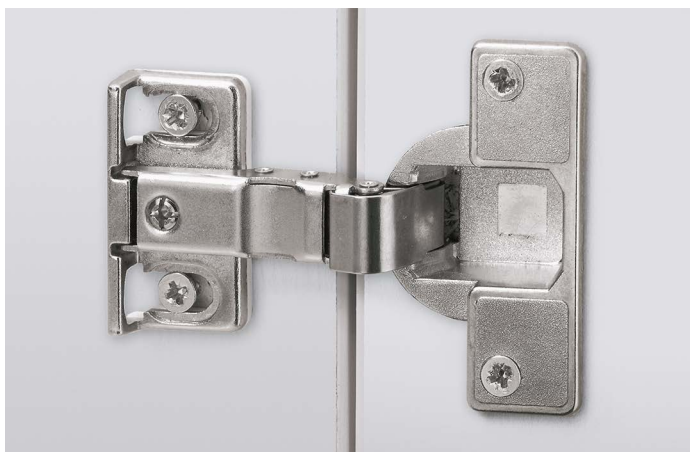

Speciální závěs

- ▶ ET 582
- ▶ Pro vestavěnou chladničku, úhel otevření 95°

- ▶ Speciální závěs s malým přesahem do světlosti pro vestavění lednice
- ▶ Průměr misky 35 mm
- ▶ Hloubka misky 12,8 mm
- ▶ S pružinou
- ▶ Včetně montážní podložky a distanční podložky (distance = 3 mm) pro naložení 13 - 18 mm
- ▶ Integrované seřízení naložení + 1 mm, - 1 mm
- ▶ Integrované seřízení hloubky + 3 mm, - 3 mm
- ▶ Materiál ramínka závěsu: ocel nikelovaná
- ▶ Miska závěsu: zinkový odlitek nikelovaný
- ▶ Distanční podložka: plast bílý

Speciální závěs ET 582

Obj. číslo	Bal.
0 072 134	1/10 ks

Vrtání

Upozornění

Příklad montáže

Upozornění

Pro spojení nábytkových dveří s dveřmi lednice lze použít unašeč.

Montážní podložka s distanční podložkou = distance 3 mm