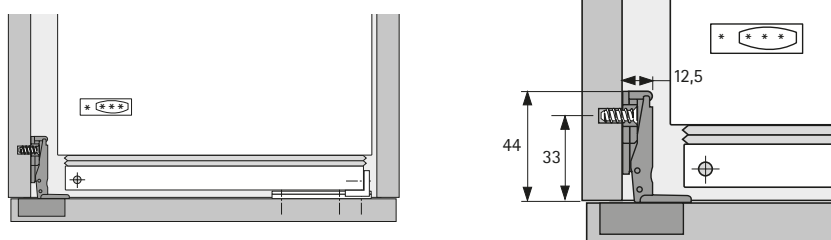

Speciální závěs

- ▶ ET 582
- ▶ Pro vestavěnou chladničku, úhel otevření 95°

- ▶ Speciální závěs s malým přesahem do světlosti pro vestavění lednice
- ▶ Průměr misky 35 mm
- ▶ Hloubka misky 12,8 mm
- ▶ S pružinou
- ▶ Včetně montážní podložky a distanční podložky (distance = 3 mm) pro naložení 13 - 18 mm
- ▶ Integrované seřízení naložení + 1 mm, - 1 mm
- ▶ Integrované seřízení hloubky + 3 mm, - 3 mm
- ▶ Materiál ramínka závěsu: ocel nikelovaná
- ▶ Miska závěsu: zinkový odlitek nikelovaný
- ▶ Distanční podložka: plast bílý

Speciální závěs ET 582

Obj. číslo	Bal.
0 072 134	1/10 ks

Vrtání

Upozornění

Příklad montáže

Upozornění

Pro spojení nábytkových dveří s dveřmi lednice lze použít unašeč.

Montážní podložka s distanční podložkou = distance 3 mm