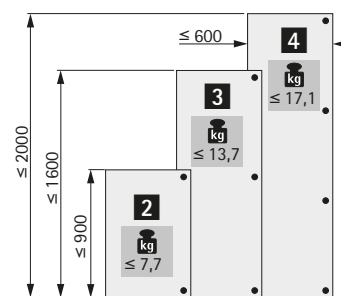

Speciální závěs

- ▶ ET 582
- ▶ Pro vestavěnou chladničku, úhel otevření 95°

- ▶ Speciální závěs s malým přesahem do světlosti pro vestavění lednice
- ▶ Průměr misky 35 mm
- ▶ Hloubka misky 12,8 mm
- ▶ S pružinou
- ▶ Včetně montážní podložky a distanční podložky (distance = 3 mm) pro naložení 13 - 18 mm
- ▶ Integrované seřízení naložení + 1 mm, - 1 mm
- ▶ Integrované seřízení hloubky + 3 mm, - 3 mm
- ▶ Materiál ramínka závěsu: ocel nikelovaná
- ▶ Miska závěsu: zinkový odlitek nikelovaný
- ▶ Distanční podložka: plast bílý

Speciální závěs ET 582

Obj. číslo	Bal.
0 072 134	1/10 ks

Vrtání

Upozornění

Příklad montáže

Upozornění

Pro spojení nábytkových dveří s dveřmi lednice lze použít unašeč.

Montážní podložka s distanční podložkou = distance 3 mm

Montážní podložka bez distanční podložky = distance 0 mm

Kóta C	Naložení mm	Kóta C	Naložení mm
3,0	13,0	3,0	16,0
3,5	13,5	3,5	16,5
4,0	14,0	4,0	17,0
4,5	14,5	4,5	17,5
5,0	15,0	5,0	18,0

hettich.com/short/78c96b