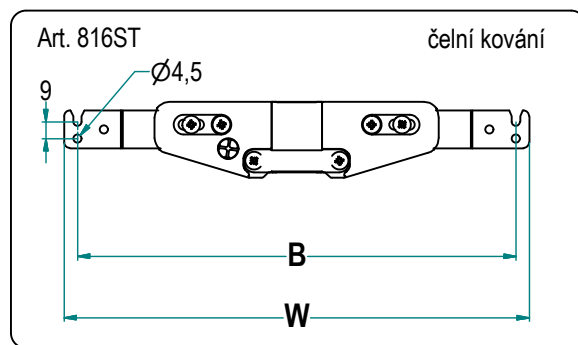

Potravinové skříně

Potravinová skříň 852

Art. **852**

852 A / 30 G FD

Šířka

L [cm]	W [mm]	B [mm]
20	146	132
30	246	232
40	346	332
45	396	382
50	446	432
60	546	532

povrchová úprava:

G - světle šedá, RAL7035
AR - titanium, RAL7043

Výška

Cod.	H min [mm]	H Max [mm]	počet košů
A - vysoká	1835	2185	5
M - střední	1490	1840	4
B - nízká	1145	1495	3
S - malá	800	1150	2

Hlavní vlastnosti

- plnovýsuv včetně tlumení
- Nosnost výsuvu: 110 kg

Údržba