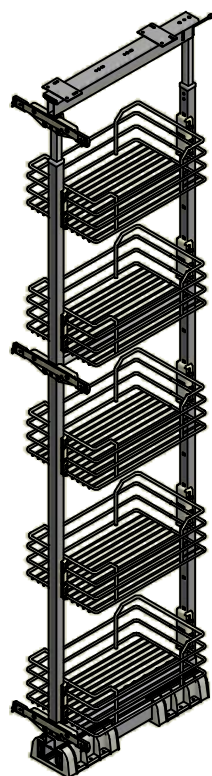

Potravinové skříně

Potravinová skříň 852

Art. **852**

852 A / 30 G FD

Šířka

L [cm]	W [mm]	B [mm]
20	146	132
30	246	232
40	346	332
45	396	382
50	446	432
60	546	532

povrchová úprava:

G - světle šedá, RAL7035
AR - titanium, RAL7043

Výška

Cod.	H min [mm]	H Max [mm]	počet košů
A - vysoká	1835	2185	5
M - střední	1490	1840	4
B - nízká	1145	1495	3
S - malá	800	1150	2

Hlavní vlastnosti

- plnovýsuv včetně tlumení
- Nosnost výsuvu: 110 kg

Údržba