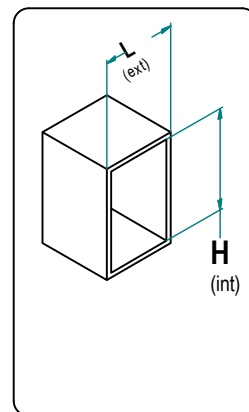

Potravinové skříně

Potravinová skříň 852

Art. **852**

852 A / 30 G FD

Šířka

L [cm]	W [mm]	B [mm]
20	146	132
30	246	232
40	346	332
45	396	382
50	446	432
60	546	532

povrchová úprava:

G - světle šedá, RAL7035
AR - titanium, RAL7043

Výška

Cod.	H min [mm]	H Max [mm]	počet košů
A - vysoká	1835	2185	5
M - střední	1490	1840	4
B - nízká	1145	1495	3
S - malá	800	1150	2

Hlavní vlastnosti

- plnovýsuv včetně tlumení
- Nosnost výsuvu: 110 kg

Údržba