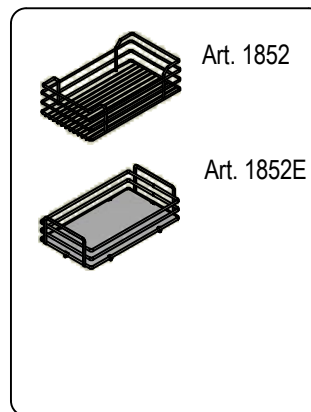

Potravinové skříně

Potravinová skříň 852

Art. **852**

852 A / 30 G FD

Šířka

L [cm]	W [mm]	B [mm]
20	146	132
30	246	232
40	346	332
45	396	382
50	446	432
60	546	532

povrchová úprava:

G - světle šedá, RAL7035
AR - titanium, RAL7043

Výška

Cod.	H min [mm]	H Max [mm]	počet košů
A - vysoká	1835	2185	5
M - střední	1490	1840	4
B - nízká	1145	1495	3
S - malá	800	1150	2

Hlavní vlastnosti

- plnovýsuv včetně tlumení
- Nosnost výsuvu: 110 kg

Údržba