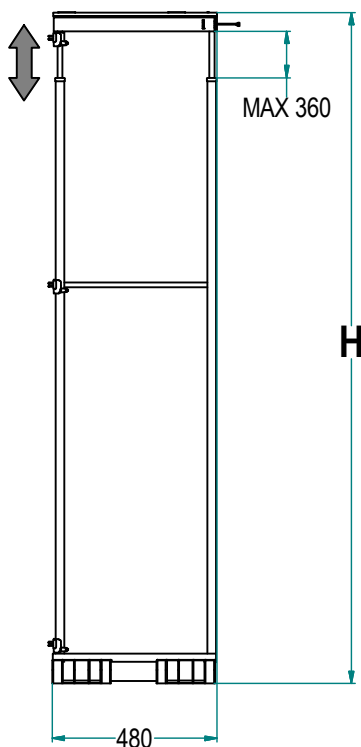

Potravinové skříně

Potravinová skříň 852

Art. **852**

852 A / 30 G FD

Šířka

L [cm]	W [mm]	B [mm]
20	146	132
30	246	232
40	346	332
45	396	382
50	446	432
60	546	532

povrchová úprava:

G - světle šedá, RAL7035
AR - titanium, RAL7043

Výška

Cod.	H min [mm]	H Max [mm]	počet košů
A - vysoká	1835	2185	5
M - střední	1490	1840	4
B - nízká	1145	1495	3
S - malá	800	1150	2

Hlavní vlastnosti

- plnovýsuv včetně tlumení
- Nosnost výsuvu: 110 kg

Údržba