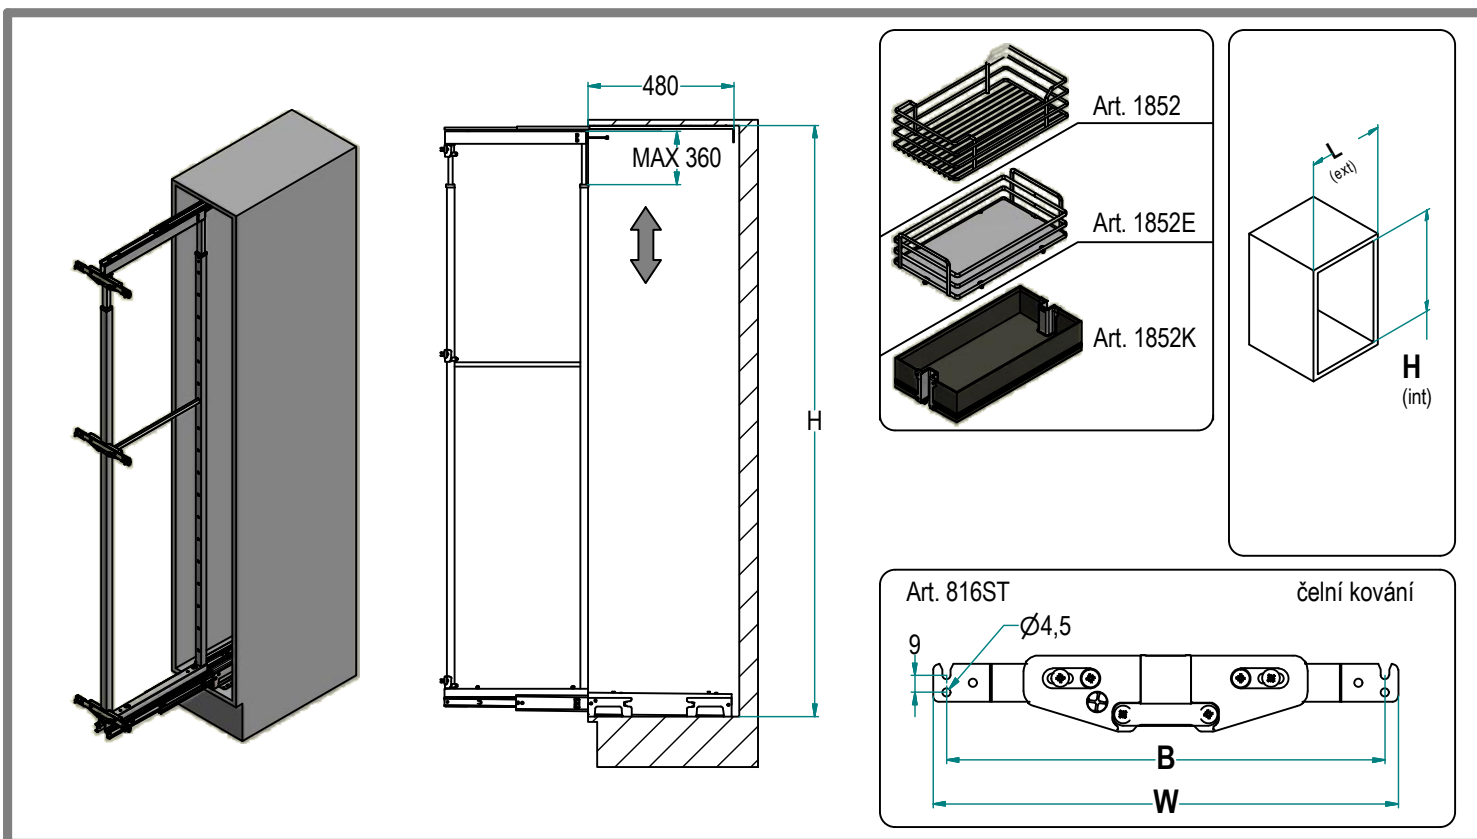

Potravinové skříně

Potravinová skříň 859

Art. **859**

859 A / 30 G

povrchová úprava:
G - světle šedá, RAL7035
AR - titanium, RAL7043

Šířka

L [cm]	W [mm]	B [mm]
20	146	132
30	246	232
40	346	332
45	396	382
50	446	432
60	546	532

Výška

	H min [mm]	H Max [mm]	počet košů
A - vysoká	1860	2185	5
M - střední	1515	1865	4
B - nízká	1170	1520	3
S - malá	825	1175	2

Hlavní vlastnosti

- plnovýsuv včetně tlumení
- Nosnost výsuvu: 110 kg

Údržba