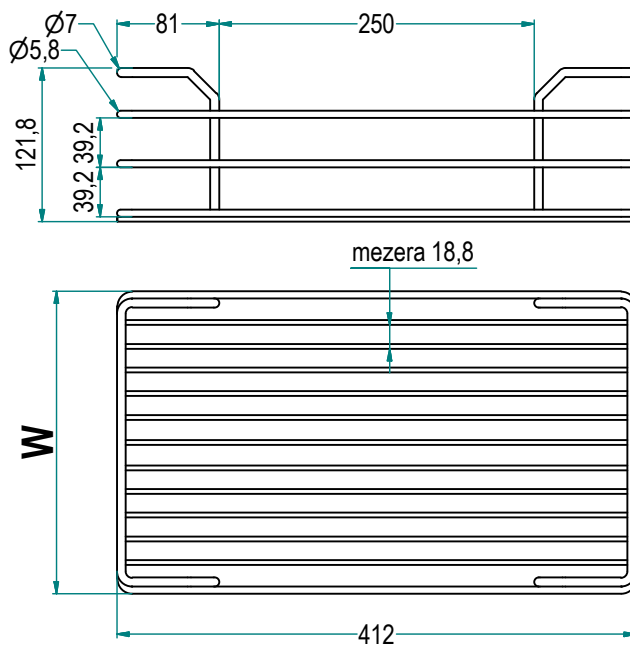

Celodrátěný koš pro potravinovou skříň

Art. **1852**

1852 / 30 C

Povrchová úprava drát / police:
C: chrom / chrom

Šířka

L [cm]	W [mm]
15	100
20	150
25	200
30	240
40	325
45	380
50	425
60	525

Hlavní vlastnosti