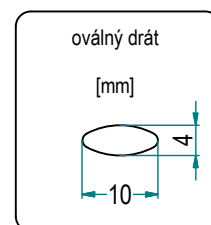

Koš s plným dnem pro potravinovou skříň

Art. **1852E**

1852E AS / 30 C B

volitelně
AS: protiskluzový povrch police

Povrchová úprava drát / police:
CB: chrom / bílá
TT: Titanium (černý nikl) / antracit

Šířka

L [cm]	W [mm]
15	92
20	142
30	242
40	342
45	392
50	442
60	542

Hlavní vlastnosti

- Melaminové vícevrstvé police
- Oválný drát 10x4mm

Údržba

Čistěte měkkým suchým hadříkem. Nepoužívejte rozpouštědla nebo abraziva.