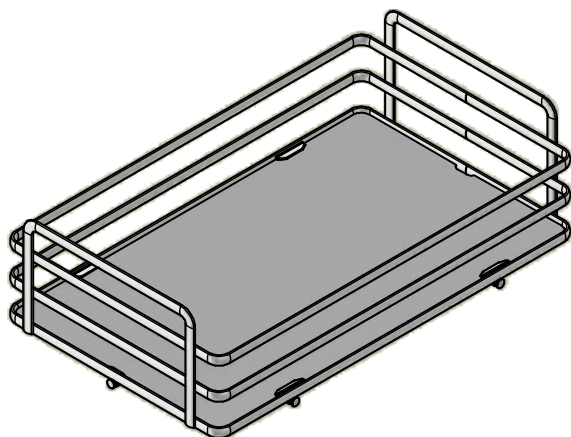

Koš s plným dnem pro potravinovou skříň

Art. **1852E**

1852E AS / 30 C B

volitelně
AS: protiskluzový povrch police

Povrchová úprava drát / police:
CB: chrom / bílá
TT: Titanium (černý nikl) / antracit

Šířka

L [cm]	W [mm]
15	92
20	142
30	242
40	342
45	392
50	442
60	542

Hlavní vlastnosti

- Melaminové vícevrstvé police
- Oválný drát 10x4mm

Údržba

Čistěte měkkým suchým hadříkem. Nepoužívejte rozpouštědla nebo abraziva.