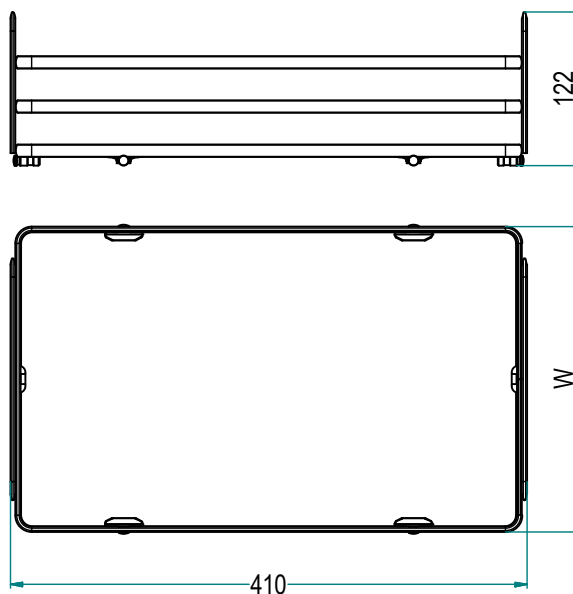

Koš s plným dnem pro potravinovou skříň

Art. **1852E**

1852E AS / 30 C B

volitelně
AS: protiskluzový povrch police

Povrchová úprava drát / police:
CB: chrom / bílá
TT: Titanium (černý nikl) / antracit

Šířka

L [cm]	W [mm]
15	92
20	142
30	242
40	342
45	392
50	442
60	542

Hlavní vlastnosti

- Melaminové vícevrstvé police
- Oválný drát 10x4mm

Údržba

Čistěte měkkým suchým hadříkem. Nepoužívejte rozpouštědla nebo abraziva.