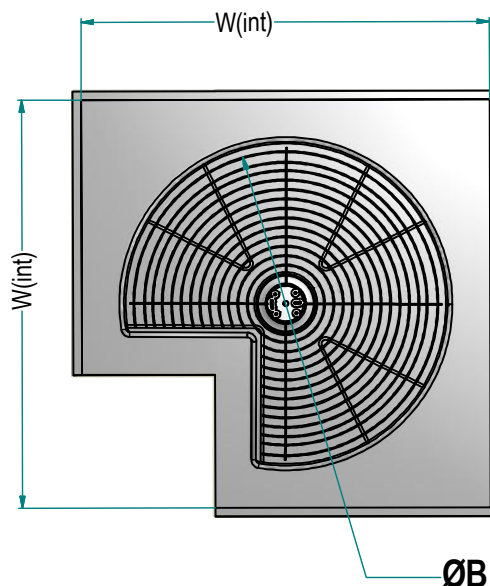

Řada ELLITE / celodráťená

Rohová police otočná 3/4 celodráťená nebo s plným dnem (ELLITE)

Art. **828**

828 B

828 B / 705 C

Výška:

	A min [mm]	A max [mm]	počet polic
B	670	720	2
A	1295	1345	4
H	2025	2075	4

Rozměry:

	ØB [mm]	W [mm]
705	705	764
820	820	864

Hlavní vlastnosti

- Rotující nezávislé police, nastavitelné výšky
- Nosnost: 15 kg na polici
- řada ELLITE: Melaminové vícevrstvé police, Oválný drát 10x4mm
- celodráťené provedení: kulatý chromovaný drát