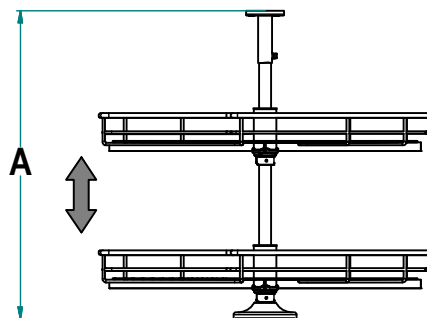

Řada ELLITE / celodráťená

Rohová police otočná 3/4 celodráťená nebo s plným dnem (ELLITE)

Art. **828**

828 B

828 B / 705 C

Výška:

	A min [mm]	A max [mm]	počet polic
B	670	720	2
A	1295	1345	4
H	2025	2075	4

Rozměry:

	ØB [mm]	W [mm]
705	705	764
820	820	864

Hlavní vlastnosti

- Rotující nezávislé police, nastavitelné výšky
- Nosnost: 15 kg na polici
- řada ELLITE: Melaminové vícevrstvé police, Oválný drát 10x4mm
- celodráťené provedení: kulatý chromovaný drát