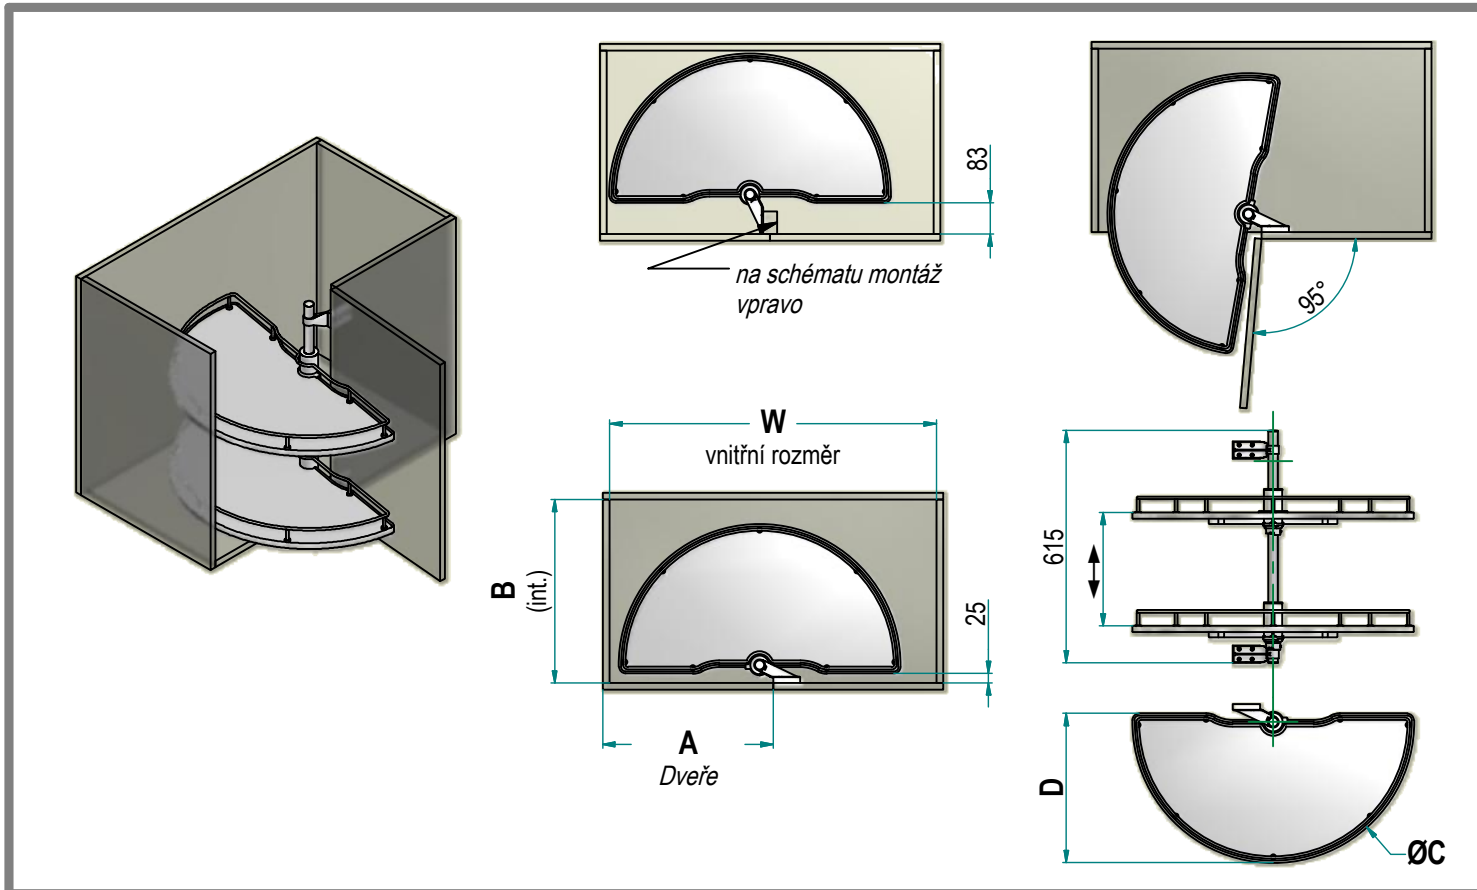

Řada ELLITE

Police rohová půlkruh otočná

Art. 4301W

4301BW AS / 66 CB

volitelně

AS: protiskluzový povrch

povrchová úprava drát / police:
CB: Chrom / Bílá
TT: Titanium (černý nikl) / antracit

Rozměry

	66	76
W [mm]	> 695	> 745
A [mm]	400	450
B [mm]	> 430	> 450
ØC [mm]	635	745
D [mm]	340	395

Hlavní vlastnosti

- Melaminové dřevěné police
- Rotující nezávislé zásobníky, nastavitelná výška
- Kapacita na polici: 15 kg
- Určeno pro rohové jednotky s 400 nebo 450 dveřmi
- Výška vnitřní jednotky: minimálně 640 mm