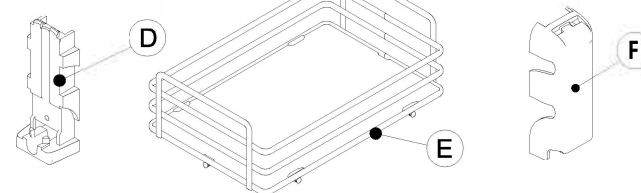

#### Č. 1204E -Elite

*Doporučujeme použít centrální nohu*

1

L [mm]	A [mm]
300	97
400	107
450	157
500	207
600	307

2

L [mm]	C [mm]
300	118
400	168
450	193
500	218
600	268

3

4