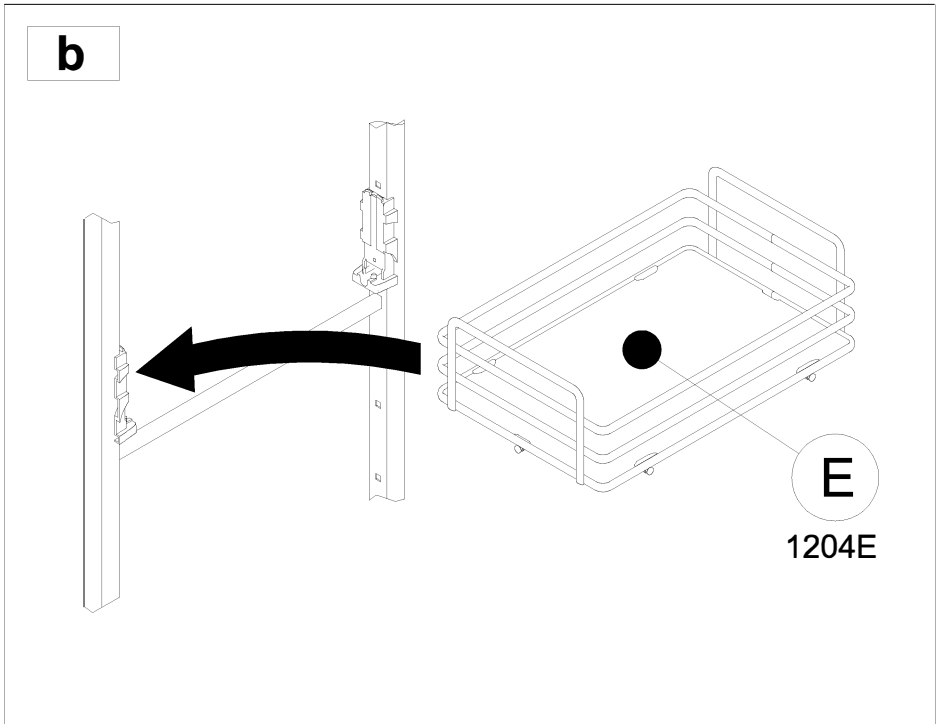

Montáž koše Č. 1852E