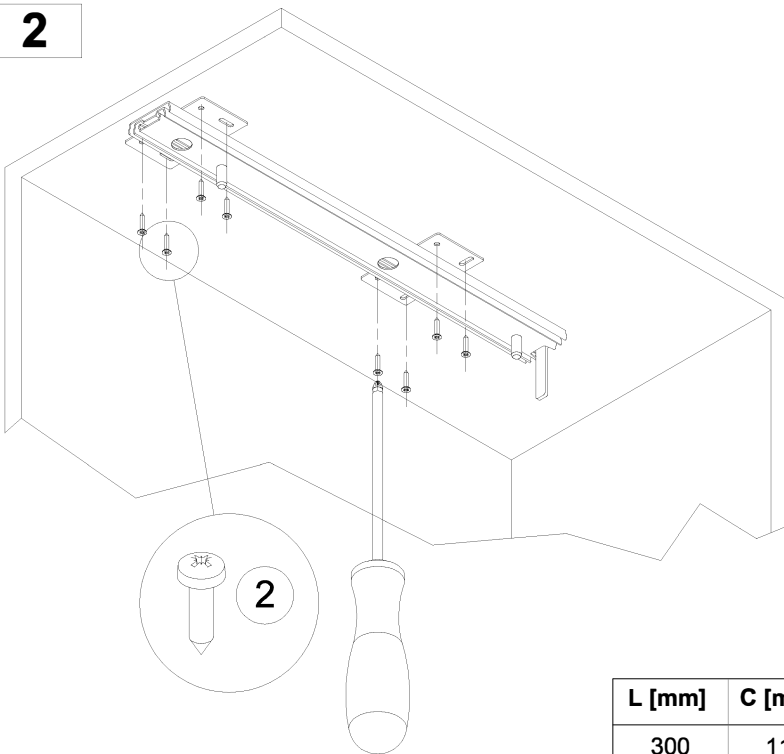

#### Č. 1204E -Elite

*Doporučujeme použít centrální nohu*

1

L [mm]	A [mm]
300	97
400	107
450	157
500	207
600	307

2

L [mm]	C [mm]
300	118
400	168
450	193
500	218
600	268

3

4