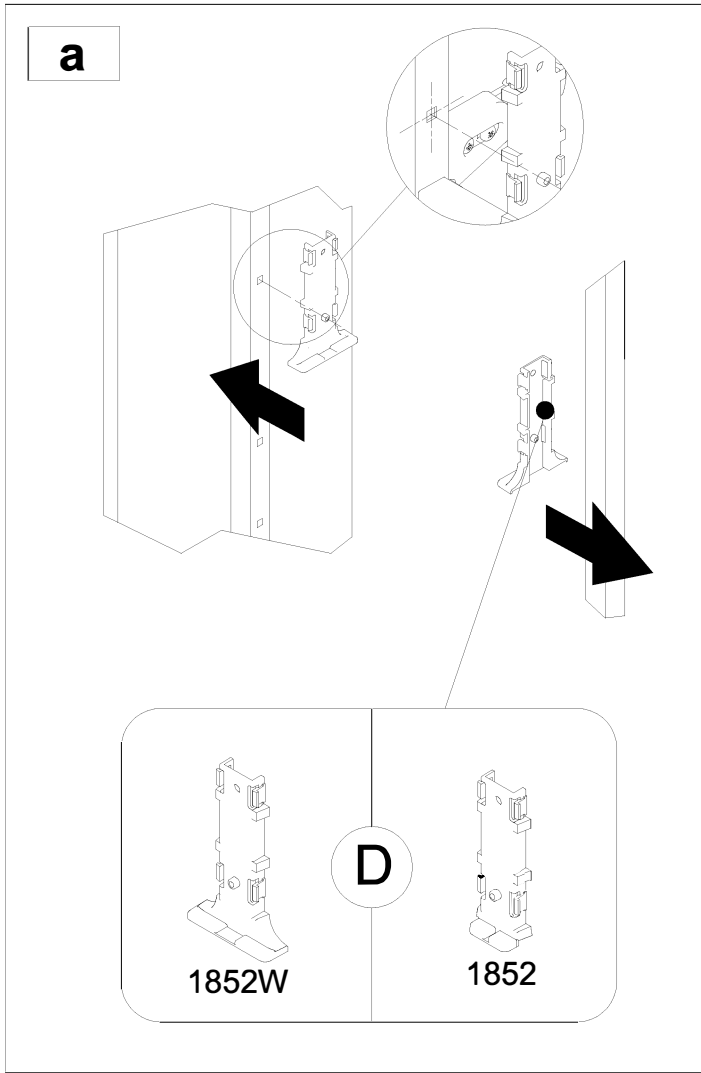

Montáž koše Č. 1852 - 1852W