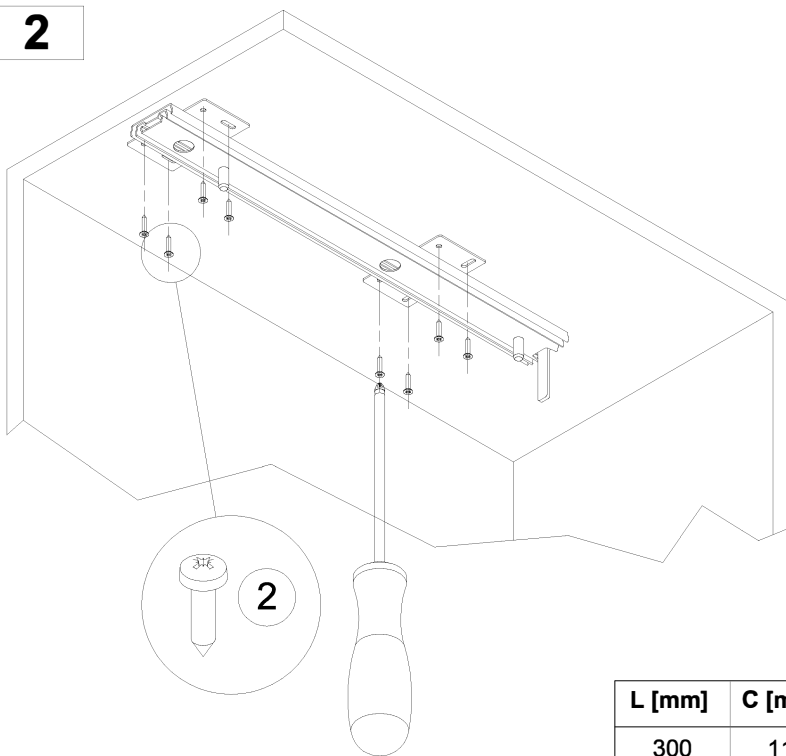

#### Č. 1204E -Elite

*Doporučujeme použít centrální nohu*

1

L [mm]	A [mm]
300	97
400	107
450	157
500	207
600	307

2

L [mm]	C [mm]
300	118
400	168
450	193
500	218
600	268

3

4