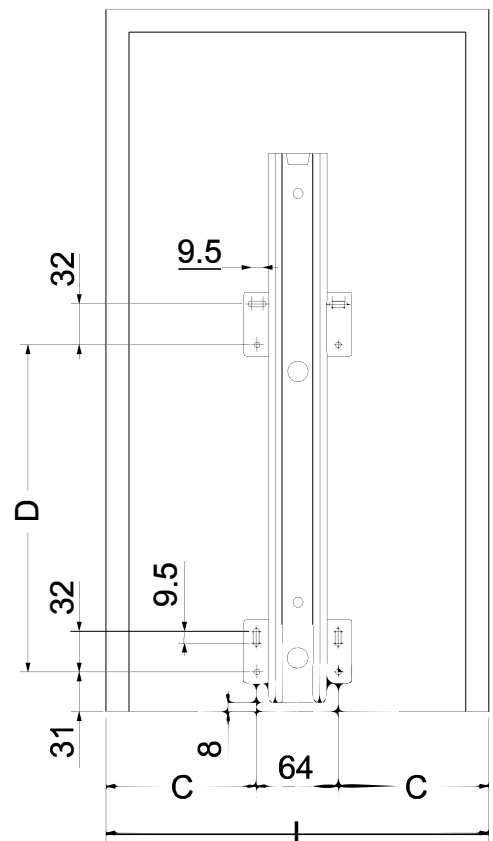

#### Č. 1204E -Elite

*Doporučujeme použít centrální nohu*

1

L [mm]	A [mm]
300	97
400	107
450	157
500	207
600	307

2

L [mm]	C [mm]
300	118
400	168
450	193
500	218
600	268

3

4