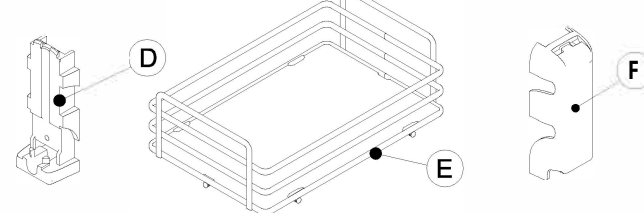

#### Č. 1204E -Elite

*Doporučujeme použít centrální nohu*

1

L [mm]	A [mm]
300	97
400	107
450	157
500	207
600	307

2

L [mm]	C [mm]
300	118
400	168
450	193
500	218
600	268

3

4