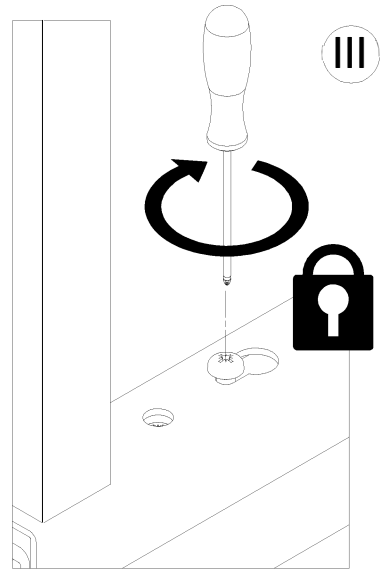

#### Č. 1204E -Elite

*Doporučujeme použít centrální nohu*

1

L [mm]	A [mm]
300	97
400	107
450	157
500	207
600	307

2

L [mm]	C [mm]
300	118
400	168
450	193
500	218
600	268

3

4