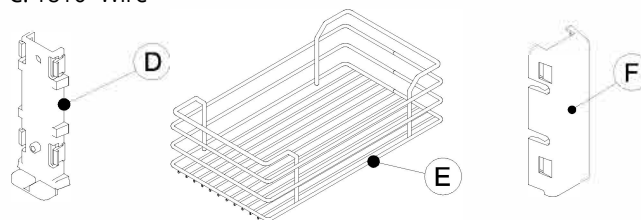

Koše

Č. 1816 -Wire