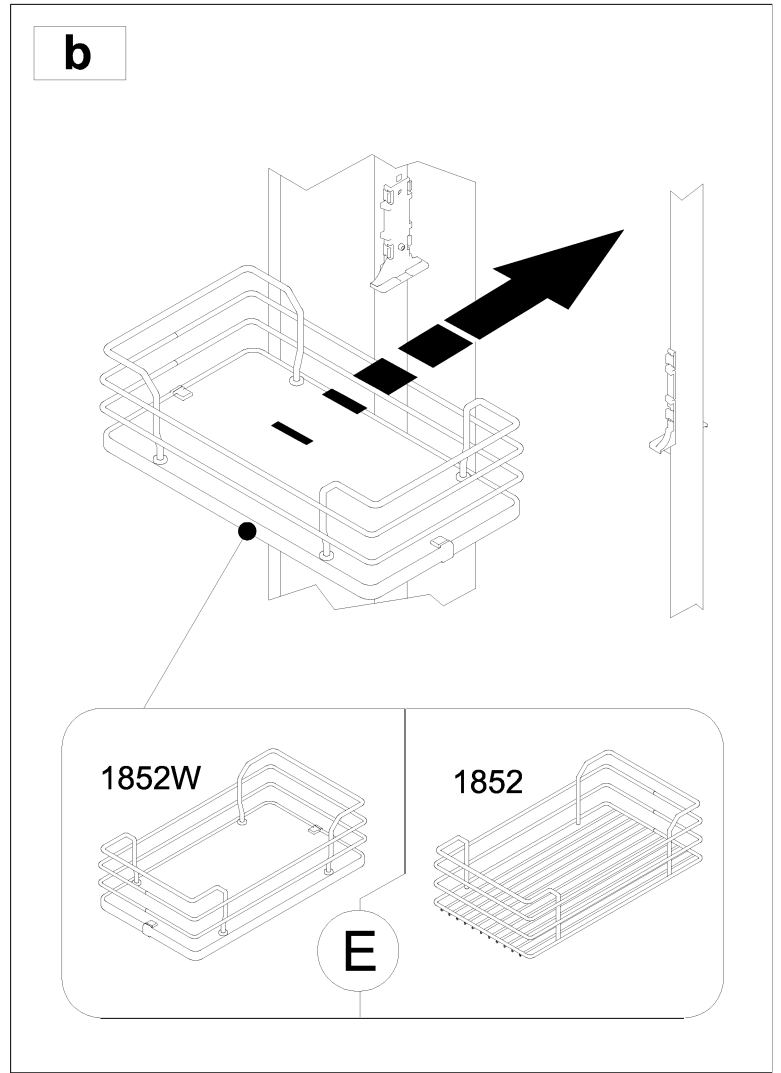

Montáž koše Č. 1852 - 1852W