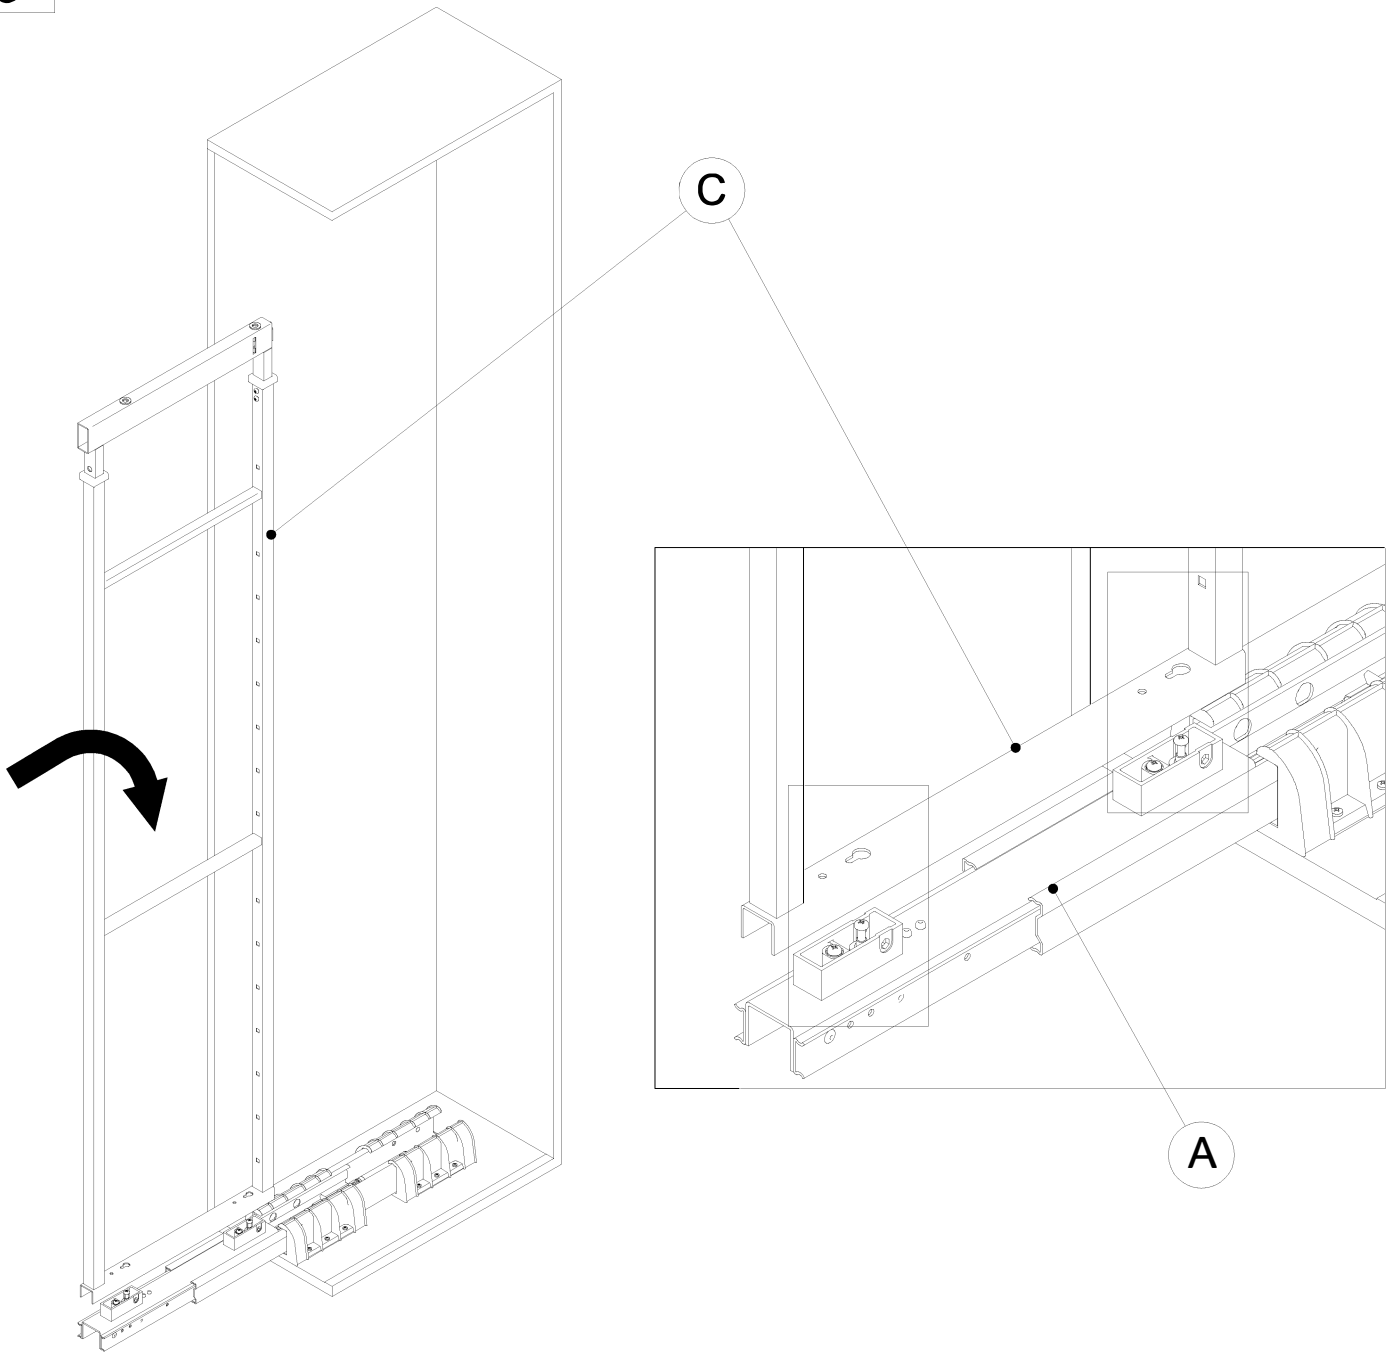

#### Č. 1204E -Elite

*Doporučujeme použít centrální nohu*

1

L [mm]	A [mm]
300	97
400	107
450	157
500	207
600	307

2

L [mm]	C [mm]
300	118
400	168
450	193
500	218
600	268

3

4