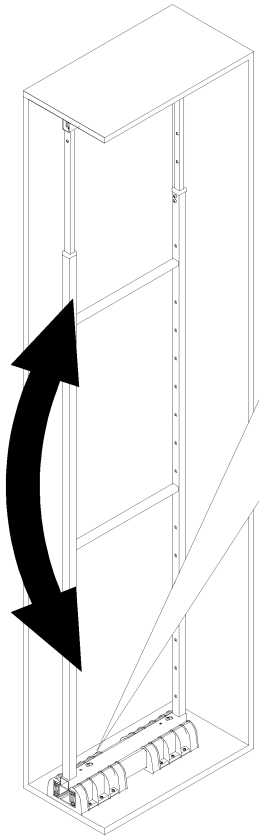

#### Č. 1816 -Wire

#### Č. 1204E -Elite

*Doporučujeme použít centrální nohu*

1

L [mm]	A [mm]
300	97
400	107
450	157
500	207
600	307

2

L [mm]	C [mm]
300	118
400	168
450	193
500	218
600	268

3

4

# Montáž koše Č. 1852 - 1852W