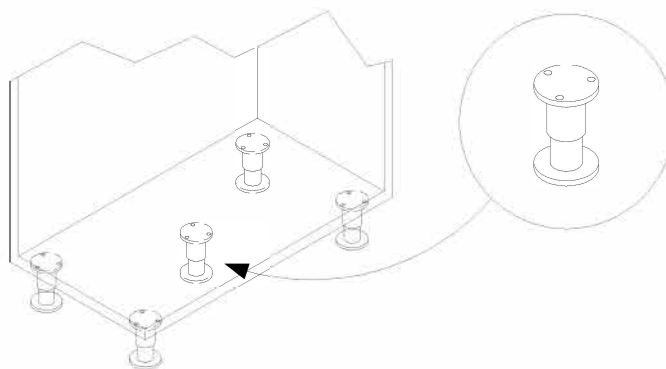

#### Č. 1204E -Elite

*Doporučujeme použít centrální nohu*

1

L [mm]	A [mm]
300	97
400	107
450	157
500	207
600	307

2

L [mm]	C [mm]
300	118
400	168
450	193
500	218
600	268

3

4