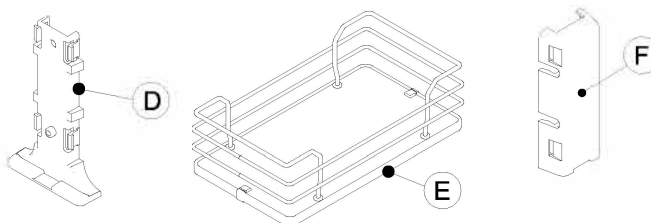

#### Č. 1204E -Elite

*Doporučujeme použít centrální nohu*

1

L [mm]	A [mm]
300	97
400	107
450	157
500	207
600	307

2

L [mm]	C [mm]
300	118
400	168
450	193
500	218
600	268

3

4