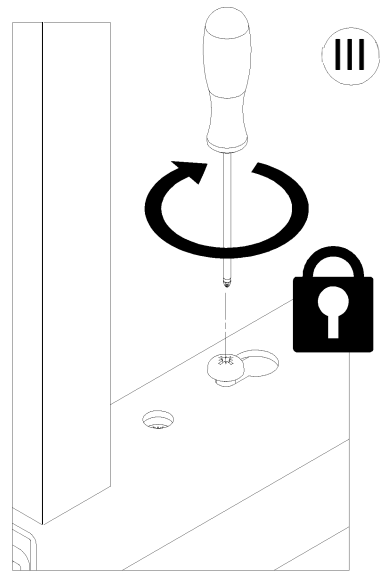

#### Č. 1204E -Elite

*Doporučujeme použít centrální nohu*

1

L [mm]	A [mm]
300	97
400	107
450	157
500	207
600	307

2

L [mm]	C [mm]
300	118
400	168
450	193
500	218
600	268

3

4