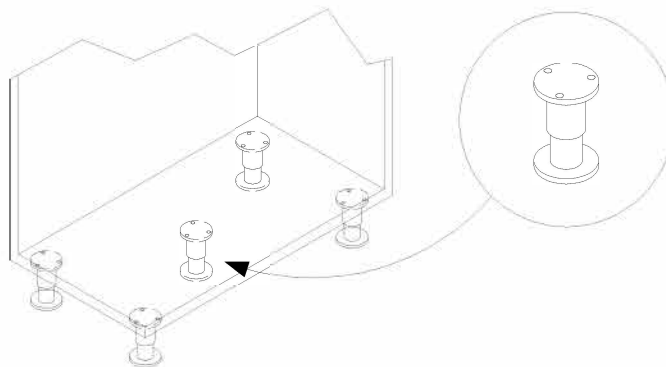

#### Č. 1204E -Elite

*Doporučujeme použít centrální nohu*

1

L [mm]	A [mm]
300	97
400	107
450	157
500	207
600	307

2

L [mm]	C [mm]
300	118
400	168
450	193
500	218
600	268

3

4