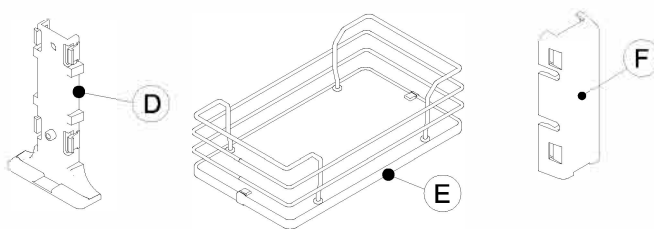

#### Č. 1204E -Elite

*Doporučujeme použít centrální nohu*

1

L [mm]	A [mm]
300	97
400	107
450	157
500	207
600	307

2

L [mm]	C [mm]
300	118
400	168
450	193
500	218
600	268

3

4