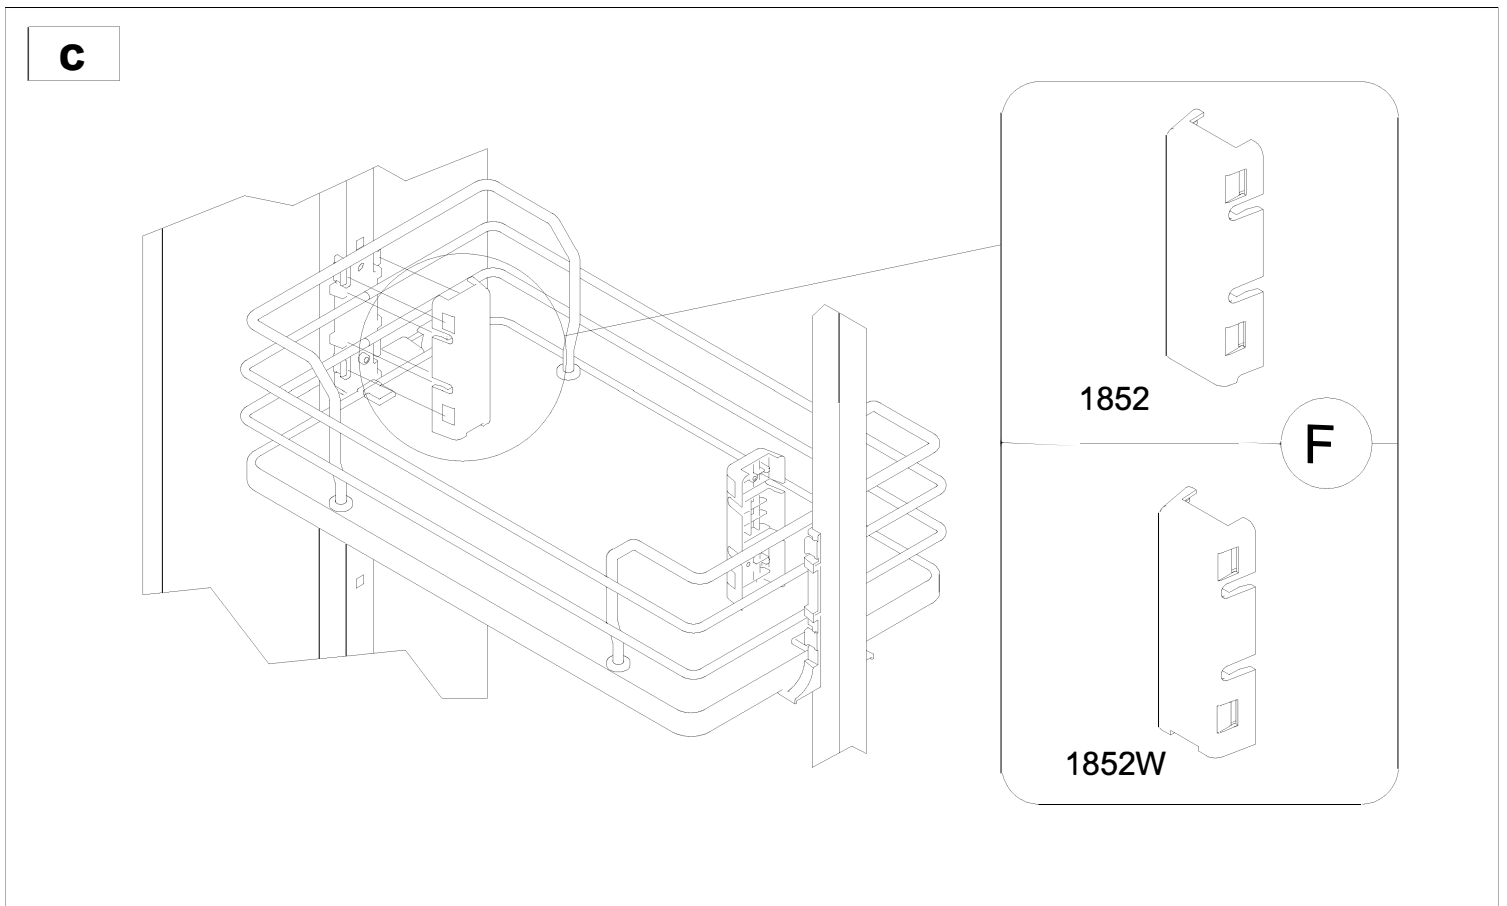

Montáž koše Č. 1852 - 1852W