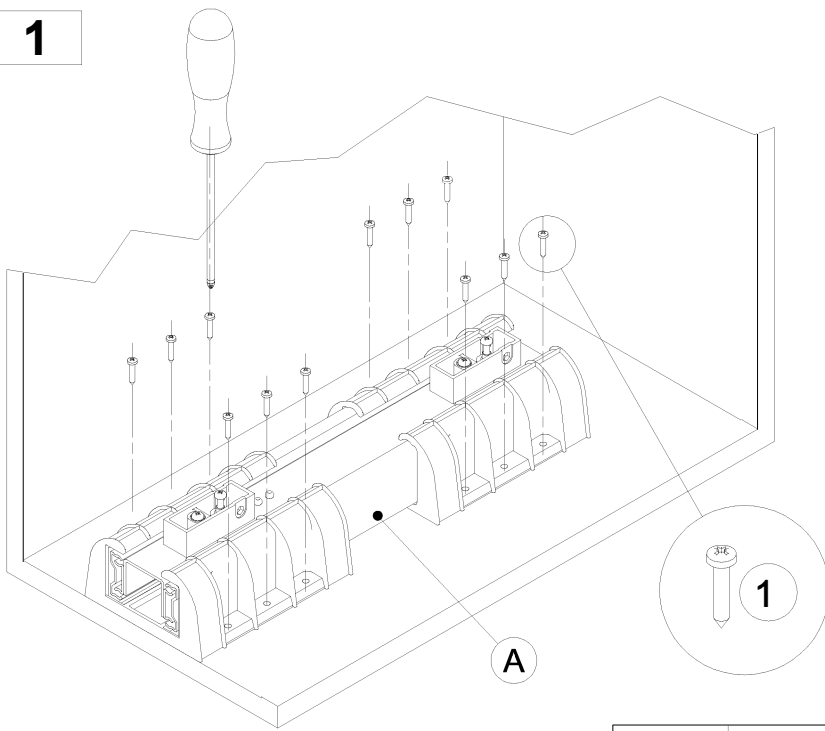

#### Č. 1204E -Elite

*Doporučujeme použít centrální nohu*

1

L [mm]	A [mm]
300	97
400	107
450	157
500	207
600	307

2

L [mm]	C [mm]
300	118
400	168
450	193
500	218
600	268

3

4