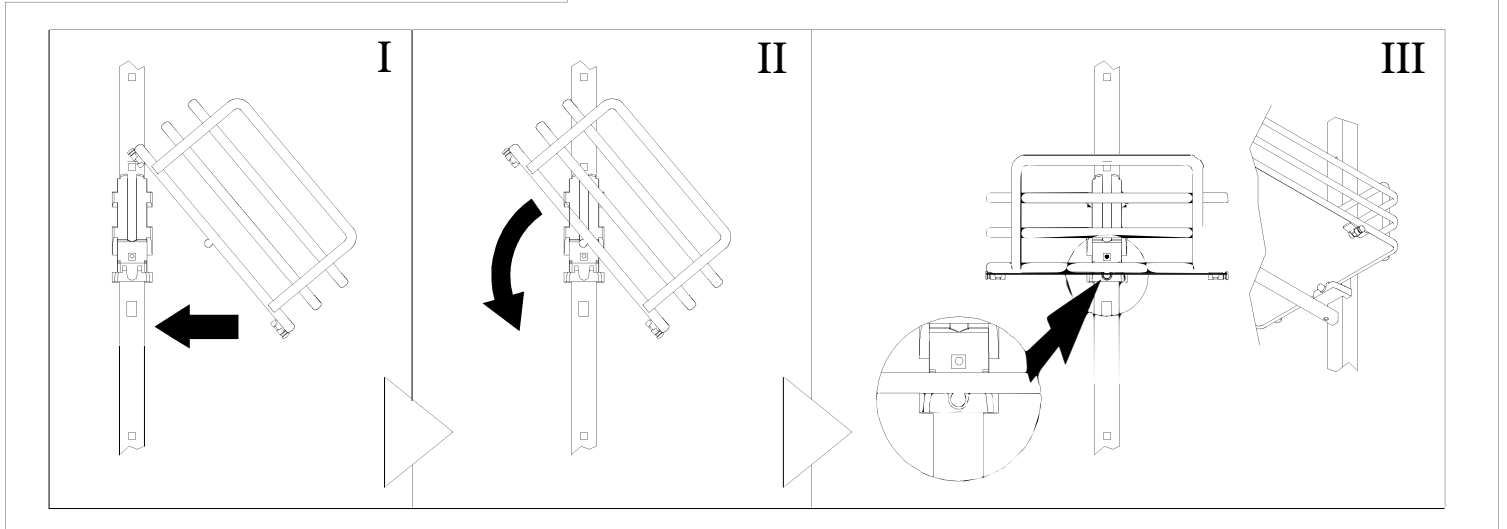

Montáž koše Č. 1852E