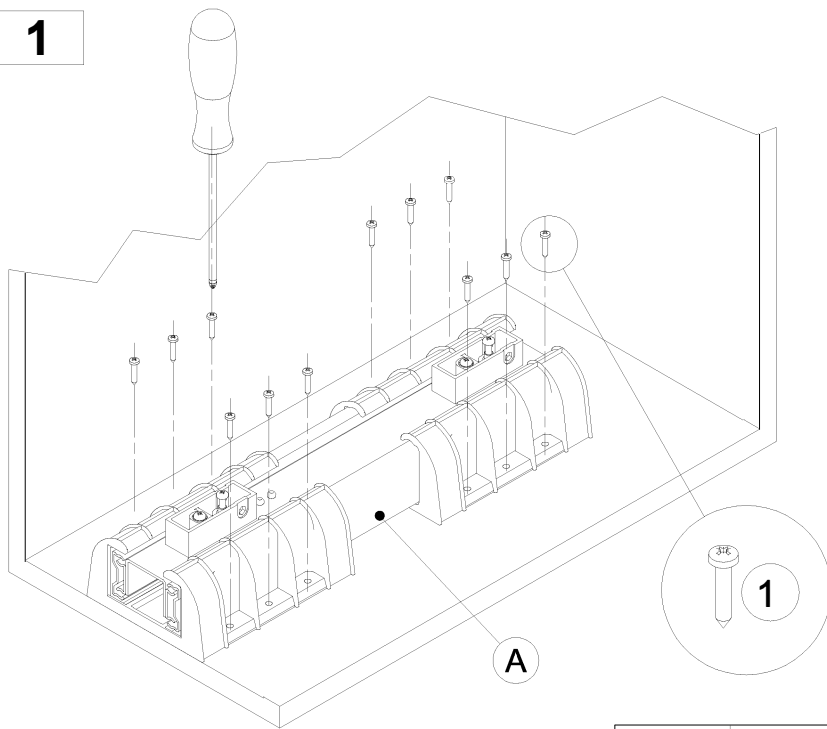

#### Č. 1204E -Elite

*Doporučujeme použít centrální nohu*

1

L [mm]	A [mm]
300	97
400	107
450	157
500	207
600	307

2

L [mm]	C [mm]
300	118
400	168
450	193
500	218
600	268

3

4