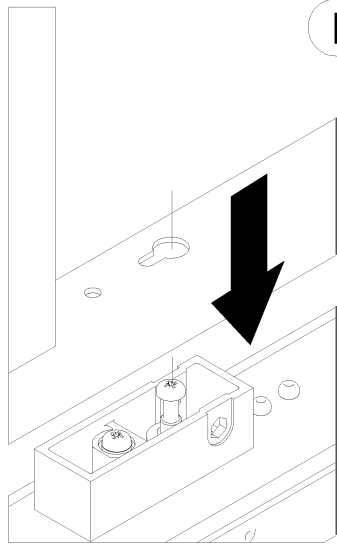

#### Č. 1204E -Elite

*Doporučujeme použít centrální nohu*

1

L [mm]	A [mm]
300	97
400	107
450	157
500	207
600	307

2

L [mm]	C [mm]
300	118
400	168
450	193
500	218
600	268

3

4