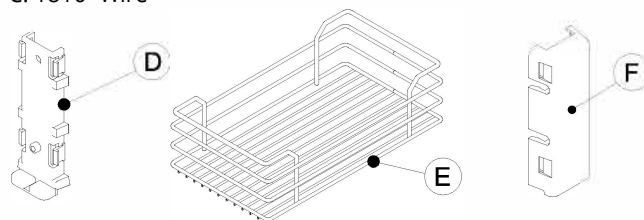

Koše

Č. 1816 -Wire