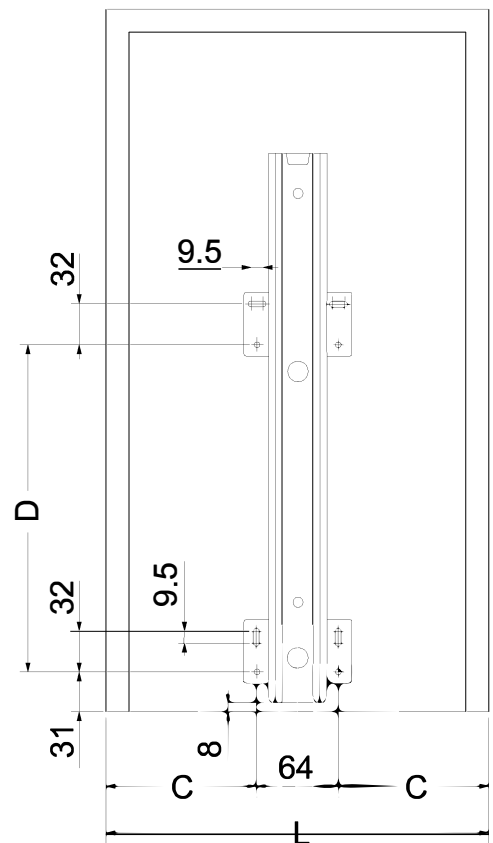

#### Č. 1204E -Elite

*Doporučujeme použít centrální nohu*

1

L [mm]	A [mm]
300	97
400	107
450	157
500	207
600	307

2

L [mm]	C [mm]
300	118
400	168
450	193
500	218
600	268

3

4