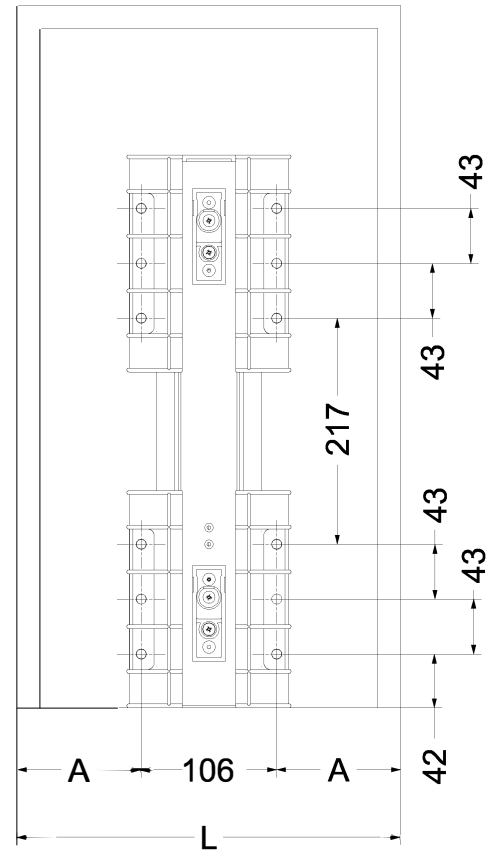

#### Č. 1204E -Elite

*Doporučujeme použít centrální nohu*

1

L [mm]	A [mm]
300	97
400	107
450	157
500	207
600	307

2

L [mm]	C [mm]
300	118
400	168
450	193
500	218
600	268

3

4