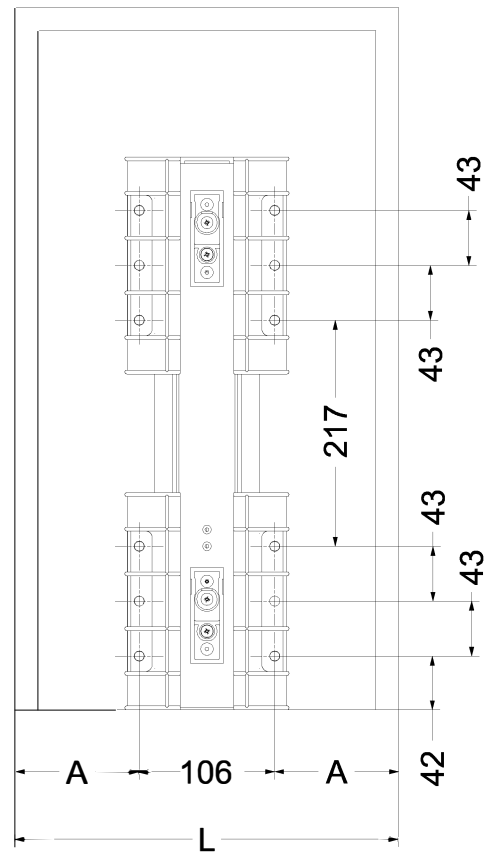

#### Č. 1204E -Elite

*Doporučujeme použít centrální nohu*

1

L [mm]	A [mm]
300	97
400	107
450	157
500	207
600	307

2

L [mm]	C [mm]
300	118
400	168
450	193
500	218
600	268

3

4