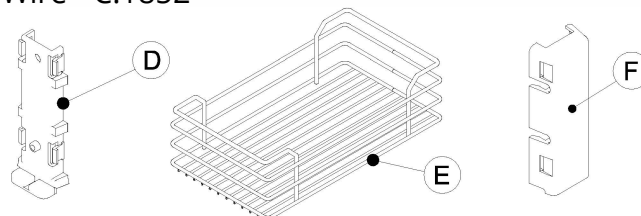

Koš

Wire - Č.1852

Deluxe - Č.1852W

Elite - Č.1852E

Helios - Č.1852H

Doporučujeme použití centrální nožky.

1

| L [mm] | A [mm] |
|--------|--------|
| 300 | 90 |
| 400 | 140 |
| 450 | 165 |
| 500 | 190 |
| 600 | 240 |

2

| L [mm] | C [mm] |
|--------|--------|
| 300 | 118 |
| 400 | 168 |
| 450 | 193 |
| 500 | 218 |
| 600 | 268 |

4

5

Sestavení koše Č. 1852 - 1852W

Sestavení koše Č. 1852E

Sestavení koše Č. 1852E