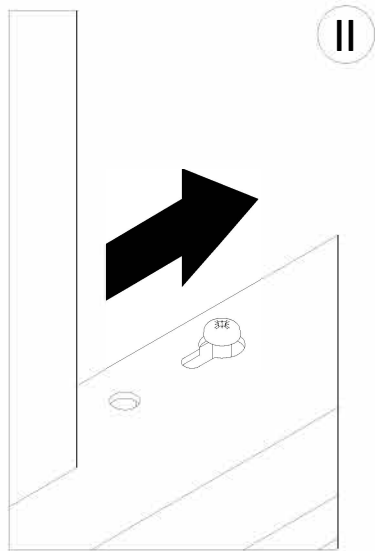

Koš

Wire - Č.1852

Deluxe - Č.1852W

Elite - Č.1852E

Helios - Č.1852H

Doporučujeme použití centrální nožky.

1

| L [mm] | A [mm] |
|--------|--------|
| 300 | 90 |
| 400 | 140 |
| 450 | 165 |
| 500 | 190 |
| 600 | 240 |

2

| L [mm] | C [mm] |
|--------|--------|
| 300 | 118 |
| 400 | 168 |
| 450 | 193 |
| 500 | 218 |
| 600 | 268 |

4

5

Sestavení koše Č. 1852 - 1852W

Sestavení koše Č. 1852E

Sestavení koše Č. 1852E