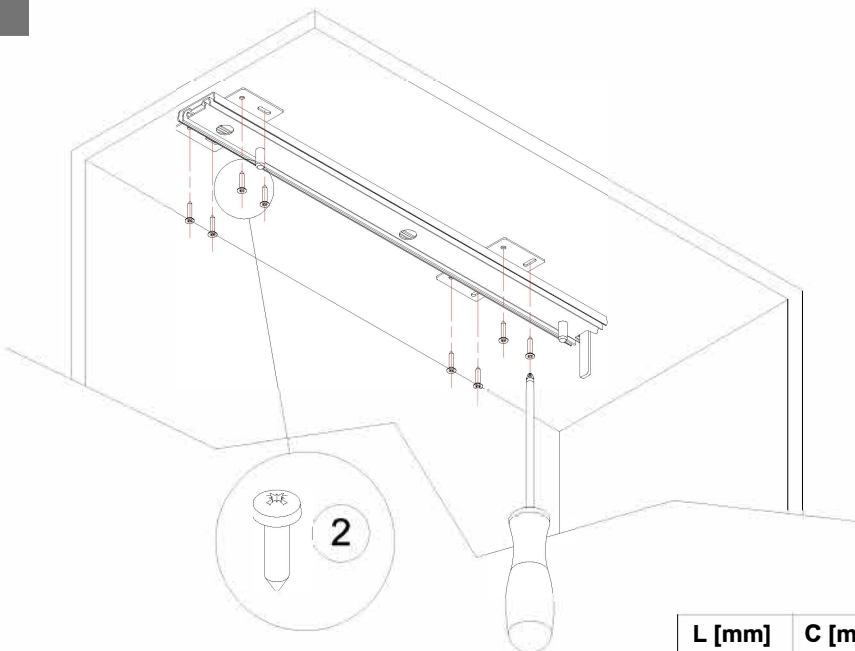

Koš

Wire - Č.1852

Deluxe - Č.1852W

Elite - Č.1852E

Helios - Č.1852H

Doporučujeme použití centrální nožky.

1

| L [mm] | A [mm] |
|--------|--------|
| 300 | 90 |
| 400 | 140 |
| 450 | 165 |
| 500 | 190 |
| 600 | 240 |

2

| L [mm] | C [mm] |
|--------|--------|
| 300 | 118 |
| 400 | 168 |
| 450 | 193 |
| 500 | 218 |
| 600 | 268 |

4

5

Sestavení koše Č. 1852 - 1852W

Sestavení koše Č. 1852E

Sestavení koše Č. 1852E