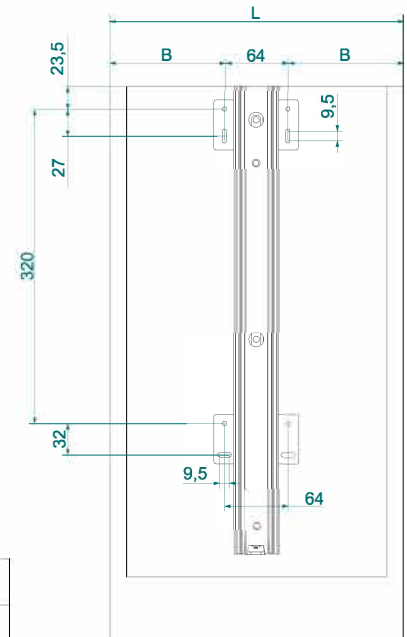

Koš

Wire - Č.1852

Deluxe - Č.1852W

Elite - Č.1852E

Helios - Č.1852H

Doporučujeme použití centrální nožky.

1

| L [mm] | A [mm] |
|--------|--------|
| 300 | 90 |
| 400 | 140 |
| 450 | 165 |
| 500 | 190 |
| 600 | 240 |

2

| L [mm] | C [mm] |
|--------|--------|
| 300 | 118 |
| 400 | 168 |
| 450 | 193 |
| 500 | 218 |
| 600 | 268 |

4

5

Sestavení koše Č. 1852 - 1852W

Sestavení koše Č. 1852E

Sestavení koše Č. 1852E