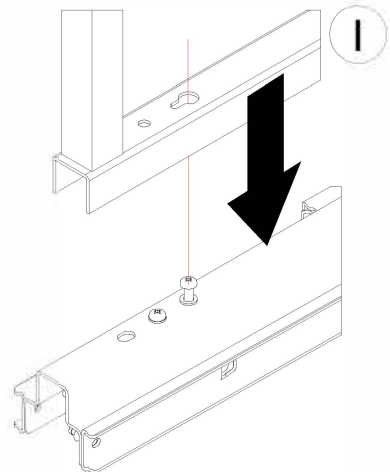

Koš

Wire - Č.1852

Deluxe - Č.1852W

Elite - Č.1852E

Helios - Č.1852H

Doporučujeme použití centrální nožky.

1

| L [mm] | A [mm] |
|--------|--------|
| 300 | 90 |
| 400 | 140 |
| 450 | 165 |
| 500 | 190 |
| 600 | 240 |

2

| L [mm] | C [mm] |
|--------|--------|
| 300 | 118 |
| 400 | 168 |
| 450 | 193 |
| 500 | 218 |
| 600 | 268 |

4

5

Sestavení koše Č. 1852 - 1852W

Sestavení koše Č. 1852E

Sestavení koše Č. 1852E