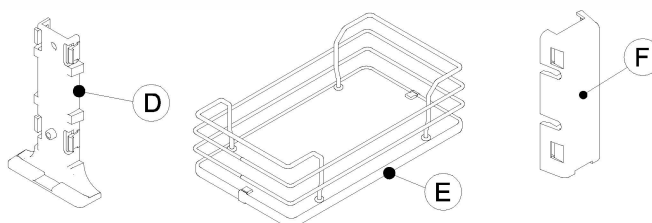

Koš

Wire - Č.1852

Deluxe - Č.1852W

Elite - Č.1852E

Helios - Č.1852H

Doporučujeme použití centrální nožky.

1

| L [mm] | A [mm] |
|--------|--------|
| 300 | 90 |
| 400 | 140 |
| 450 | 165 |
| 500 | 190 |
| 600 | 240 |

2

| L [mm] | C [mm] |
|--------|--------|
| 300 | 118 |
| 400 | 168 |
| 450 | 193 |
| 500 | 218 |
| 600 | 268 |

4

5

Sestavení koše Č. 1852 - 1852W

Sestavení koše Č. 1852E

Sestavení koše Č. 1852E