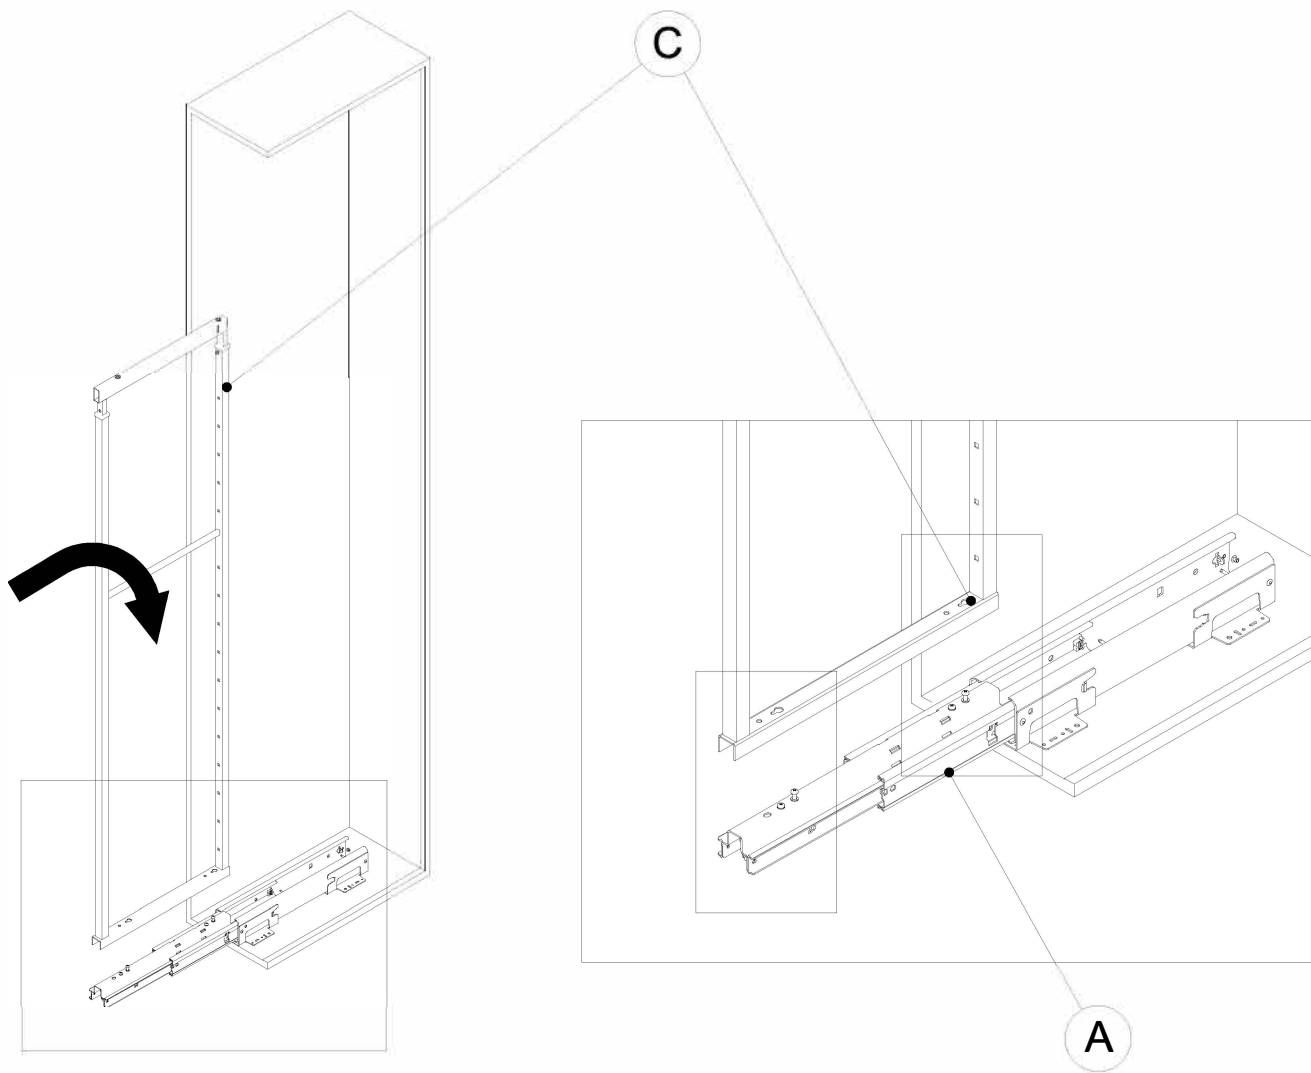

Koš

Wire - Č.1852

Deluxe - Č.1852W

Elite - Č.1852E

Helios - Č.1852H

Doporučujeme použití centrální nožky.

1

| L [mm] | A [mm] |
|--------|--------|
| 300 | 90 |
| 400 | 140 |
| 450 | 165 |
| 500 | 190 |
| 600 | 240 |

2

| L [mm] | C [mm] |
|--------|--------|
| 300 | 118 |
| 400 | 168 |
| 450 | 193 |
| 500 | 218 |
| 600 | 268 |

4

5

Sestavení koše Č. 1852 - 1852W

Sestavení koše Č. 1852E

Sestavení koše Č. 1852E