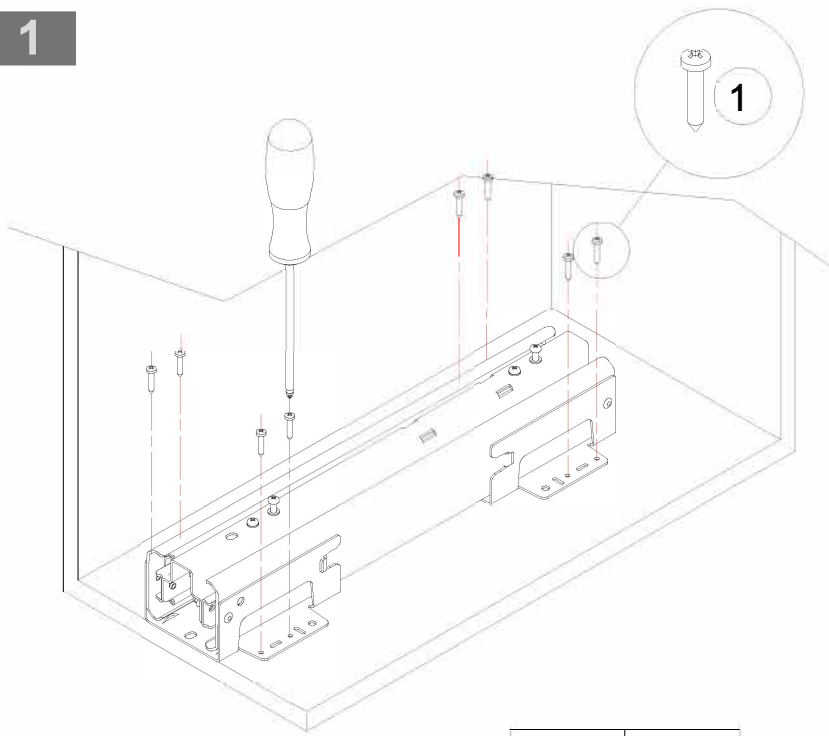

Koš

Wire - Č.1852

Deluxe - Č.1852W

Elite - Č.1852E

Helios - Č.1852H

Doporučujeme použití centrální nožky.

1

| L [mm] | A [mm] |
|--------|--------|
| 300 | 90 |
| 400 | 140 |
| 450 | 165 |
| 500 | 190 |
| 600 | 240 |

2

| L [mm] | C [mm] |
|--------|--------|
| 300 | 118 |
| 400 | 168 |
| 450 | 193 |
| 500 | 218 |
| 600 | 268 |

4

5

Sestavení koše Č. 1852 - 1852W

Sestavení koše Č. 1852E

Sestavení koše Č. 1852E