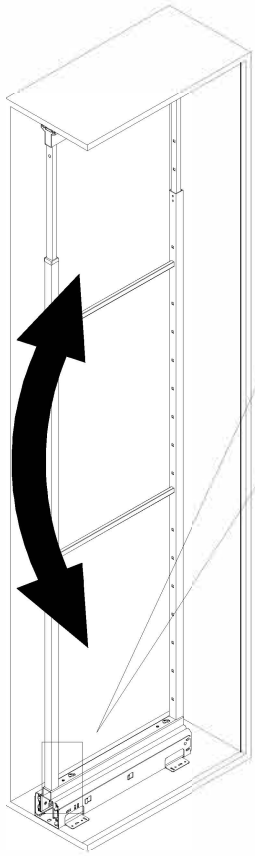

Koš

Wire - Č.1852

Deluxe - Č.1852W

Elite - Č.1852E

Helios - Č.1852H

Doporučujeme použití centrální nožky.

1

| L [mm] | A [mm] |
|--------|--------|
| 300 | 90 |
| 400 | 140 |
| 450 | 165 |
| 500 | 190 |
| 600 | 240 |

2

| L [mm] | C [mm] |
|--------|--------|
| 300 | 118 |
| 400 | 168 |
| 450 | 193 |
| 500 | 218 |
| 600 | 268 |

4

5

Sestavení koše Č. 1852 - 1852W

Sestavení koše Č. 1852E

Sestavení koše Č. 1852E