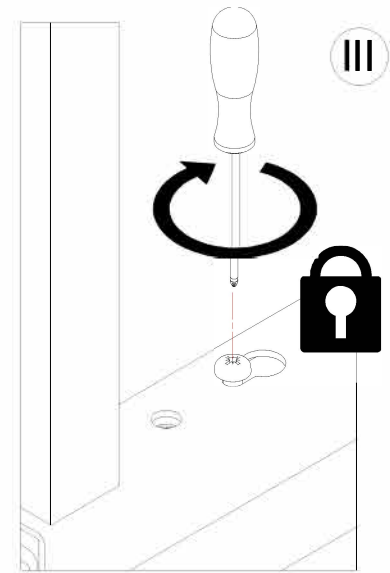

Koš

Wire - Č.1852

Deluxe - Č.1852W

Elite - Č.1852E

Helios - Č.1852H

Doporučujeme použití centrální nožky.

1

| L [mm] | A [mm] |
|--------|--------|
| 300 | 90 |
| 400 | 140 |
| 450 | 165 |
| 500 | 190 |
| 600 | 240 |

2

| L [mm] | C [mm] |
|--------|--------|
| 300 | 118 |
| 400 | 168 |
| 450 | 193 |
| 500 | 218 |
| 600 | 268 |

4

5

Sestavení koše Č. 1852 - 1852W

Sestavení koše Č. 1852E

Sestavení koše Č. 1852E