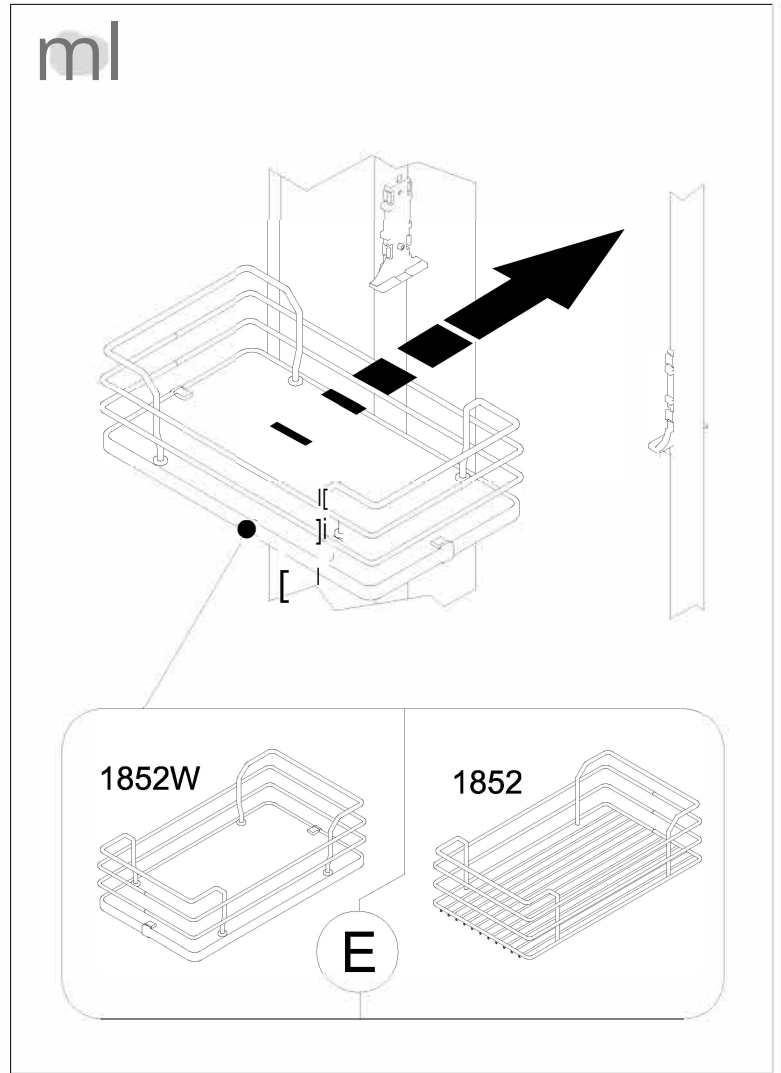

Koš

Wire - Č.1852

Deluxe - Č.1852W

Elite - Č.1852E

Helios - Č.1852H

Doporučujeme použití centrální nožky.

1

| L [mm] | A [mm] |
|--------|--------|
| 300 | 90 |
| 400 | 140 |
| 450 | 165 |
| 500 | 190 |
| 600 | 240 |

2

| L [mm] | C [mm] |
|--------|--------|
| 300 | 118 |
| 400 | 168 |
| 450 | 193 |
| 500 | 218 |
| 600 | 268 |

4

5

Sestavení koše Č. 1852 - 1852W

Sestavení koše Č. 1852E

Sestavení koše Č. 1852E