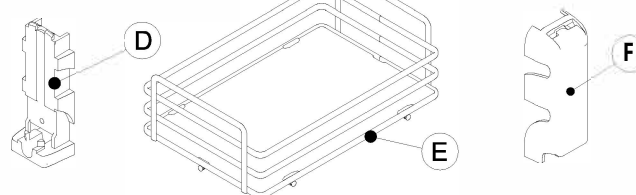

Koš

Wire - Č.1852

Deluxe - Č.1852W

Elite - Č.1852E

Helios - Č.1852H

Doporučujeme použití centrální nožky.

1

| L [mm] | A [mm] |
|--------|--------|
| 300 | 90 |
| 400 | 140 |
| 450 | 165 |
| 500 | 190 |
| 600 | 240 |

2

| L [mm] | C [mm] |
|--------|--------|
| 300 | 118 |
| 400 | 168 |
| 450 | 193 |
| 500 | 218 |
| 600 | 268 |

4

5

Sestavení koše Č. 1852 - 1852W

Sestavení koše Č. 1852E

Sestavení koše Č. 1852E