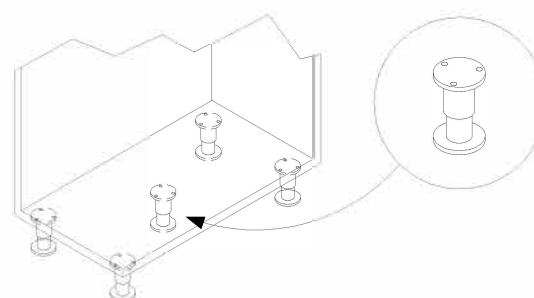

Koš

Wire - Č.1852

Deluxe - Č.1852W

Elite - Č.1852E

Helios - Č.1852H

Doporučujeme použití centrální nožky.

1

| L [mm] | A [mm] |
|--------|--------|
| 300 | 90 |
| 400 | 140 |
| 450 | 165 |
| 500 | 190 |
| 600 | 240 |

2

| L [mm] | C [mm] |
|--------|--------|
| 300 | 118 |
| 400 | 168 |
| 450 | 193 |
| 500 | 218 |
| 600 | 268 |

4

5

Sestavení koše Č. 1852 - 1852W

Sestavení koše Č. 1852E

Sestavení koše Č. 1852E