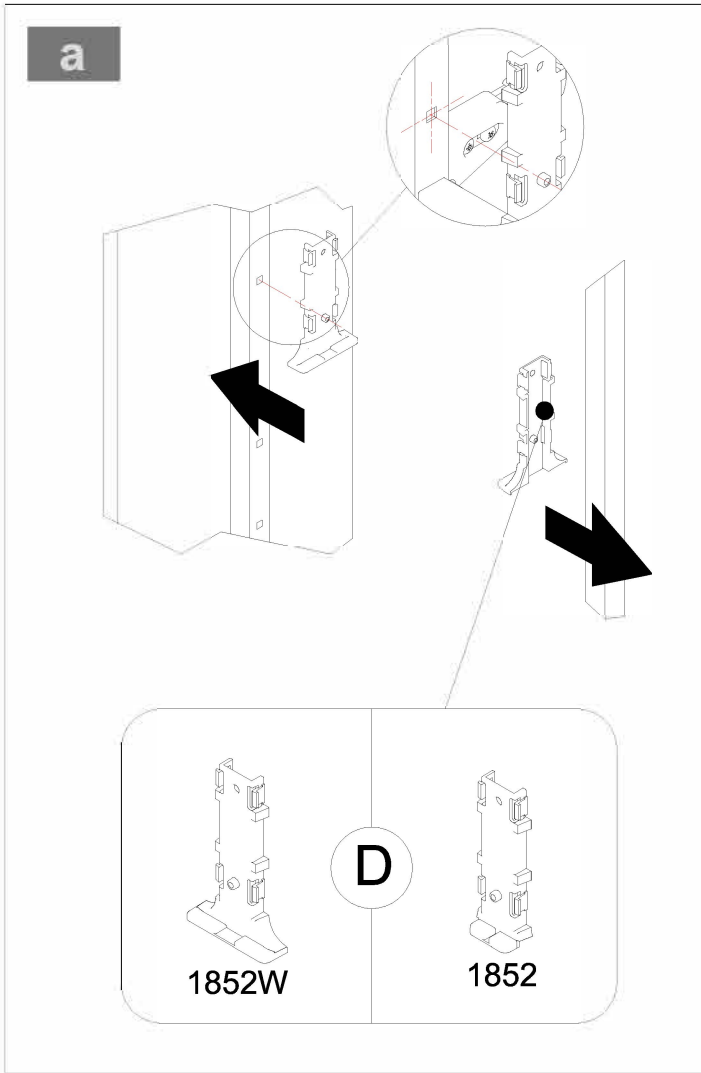

Koš

Wire - Č.1852

Deluxe - Č.1852W

Elite - Č.1852E

Helios - Č.1852H

Doporučujeme použití centrální nožky.

1

| L [mm] | A [mm] |
|--------|--------|
| 300 | 90 |
| 400 | 140 |
| 450 | 165 |
| 500 | 190 |
| 600 | 240 |

2

| L [mm] | C [mm] |
|--------|--------|
| 300 | 118 |
| 400 | 168 |
| 450 | 193 |
| 500 | 218 |
| 600 | 268 |

4

5

Sestavení koše Č. 1852 - 1852W

Sestavení koše Č. 1852E

Sestavení koše Č. 1852E