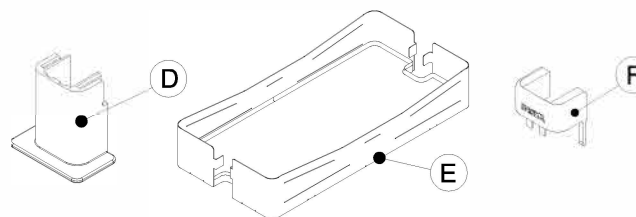

Koš

Wire - Č.1852

Deluxe - Č.1852W

Elite - Č.1852E

Helios - Č.1852H

Doporučujeme použití centrální nožky.

1

| L [mm] | A [mm] |
|--------|--------|
| 300 | 90 |
| 400 | 140 |
| 450 | 165 |
| 500 | 190 |
| 600 | 240 |

2

| L [mm] | C [mm] |
|--------|--------|
| 300 | 118 |
| 400 | 168 |
| 450 | 193 |
| 500 | 218 |
| 600 | 268 |

4

5

Sestavení koše Č. 1852 - 1852W

Sestavení koše Č. 1852E

Sestavení koše Č. 1852E