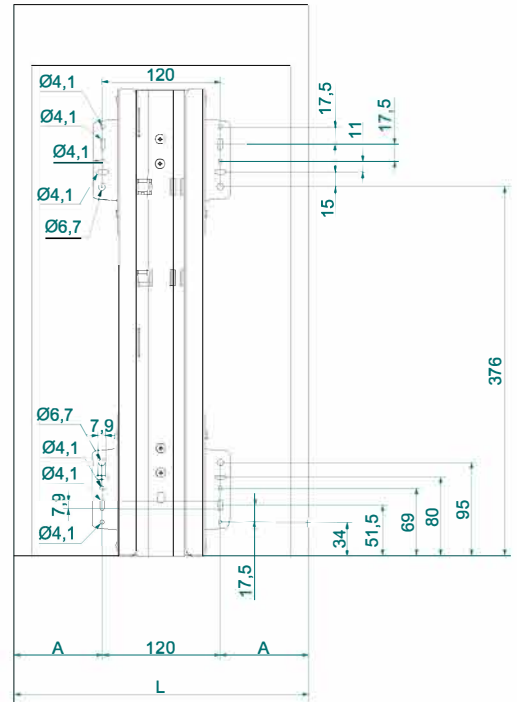

Koš

Wire - Č.1852

Deluxe - Č.1852W

Elite - Č.1852E

Helios - Č.1852H

Doporučujeme použití centrální nožky.

1

| L [mm] | A [mm] |
|--------|--------|
| 300 | 90 |
| 400 | 140 |
| 450 | 165 |
| 500 | 190 |
| 600 | 240 |

2

| L [mm] | C [mm] |
|--------|--------|
| 300 | 118 |
| 400 | 168 |
| 450 | 193 |
| 500 | 218 |
| 600 | 268 |

4

5

Sestavení koše Č. 1852 - 1852W

Sestavení koše Č. 1852E

Sestavení koše Č. 1852E