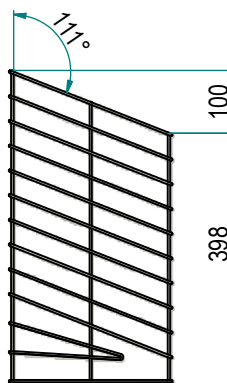

Prádelní koš sklápěcí

Art. 125

125 / 30 - 30 G

Povrchová úprava

G	šedý lak
C	chrom

Hloubka

	B [mm]
30	260

Šířka

L (cm)	A [mm]
30	250
35	300
40	350
45	400
50	450
60	550

Údržba

Čistěte měkkým suchým hadříkem. Nepoužívejte rozpouštědla nebo abraziva.

Uživatelské informace

Produkt je určený pro stravovací účely. Viz MONTÁŽNÍ POKYNY k instalaci produktu.