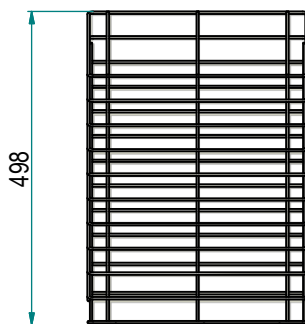

Prádelní koš sklápěcí

Art. 125

125 / 30 - 30 G

Povrchová úprava

G	šedý lak
C	chrom

Hloubka

	B [mm]
30	260

Šířka