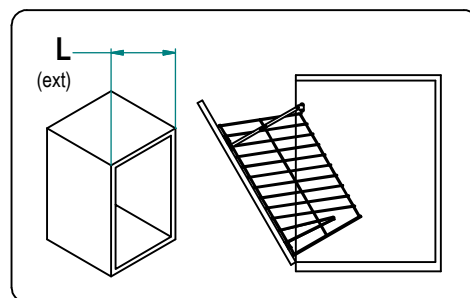

Prádelní koš sklápěcí

Art. 125

125 / 30 - 30 G

Povrchová úprava

G	šedý lak
C	chrom

Hloubka

	B [mm]
30	260

Šířka

L (cm)	A [mm]
30	250
35	300
40	350
45	400
50	450
60	550

Údržba

Čistěte měkkým suchým hadříkem. Nepoužívejte rozpouštědla nebo abraziva.

Uživatelské informace

Produkt je určený pro stravovací účely. Viz MONTÁŽNÍ POKYNY k instalaci produktu.