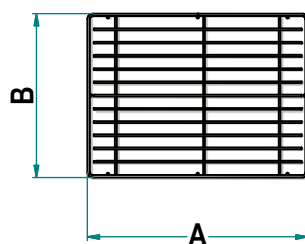

Prádelní koš sklápěcí

Art. 125

125 / 30 - 30 G

Povrchová úprava

G	šedý lak
C	chrom

Hloubka

	B [mm]
30	260

Šířka

L (cm)	A [mm]
30	250
35	300
40	350
45	400
50	450
60	550

Údržba

Čistěte měkkým suchým hadříkem. Nepoužívejte rozpouštědla nebo abraziva.

Uživatelské informace

Produkt je určený pro stravovací účely. Viz MONTÁŽNÍ POKYNY k instalaci produktu.