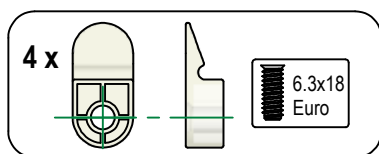

Prádelní koš sklápěcí

Art. 125

125 / 30 - 30 G

Povrchová úprava

G	šedý lak
C	chrom

Hloubka

	B [mm]
30	260

Šířka

L (cm)	A [mm]
30	250
35	300
40	350
45	400
50	450
60	550

Údržba

Čistěte měkkým suchým hadříkem. Nepoužívejte rozpouštědla nebo abraziva.

Uživatelské informace

Produkt je určený pro stravovací účely. Viz MONTÁŽNÍ POKYNY k instalaci produktu.